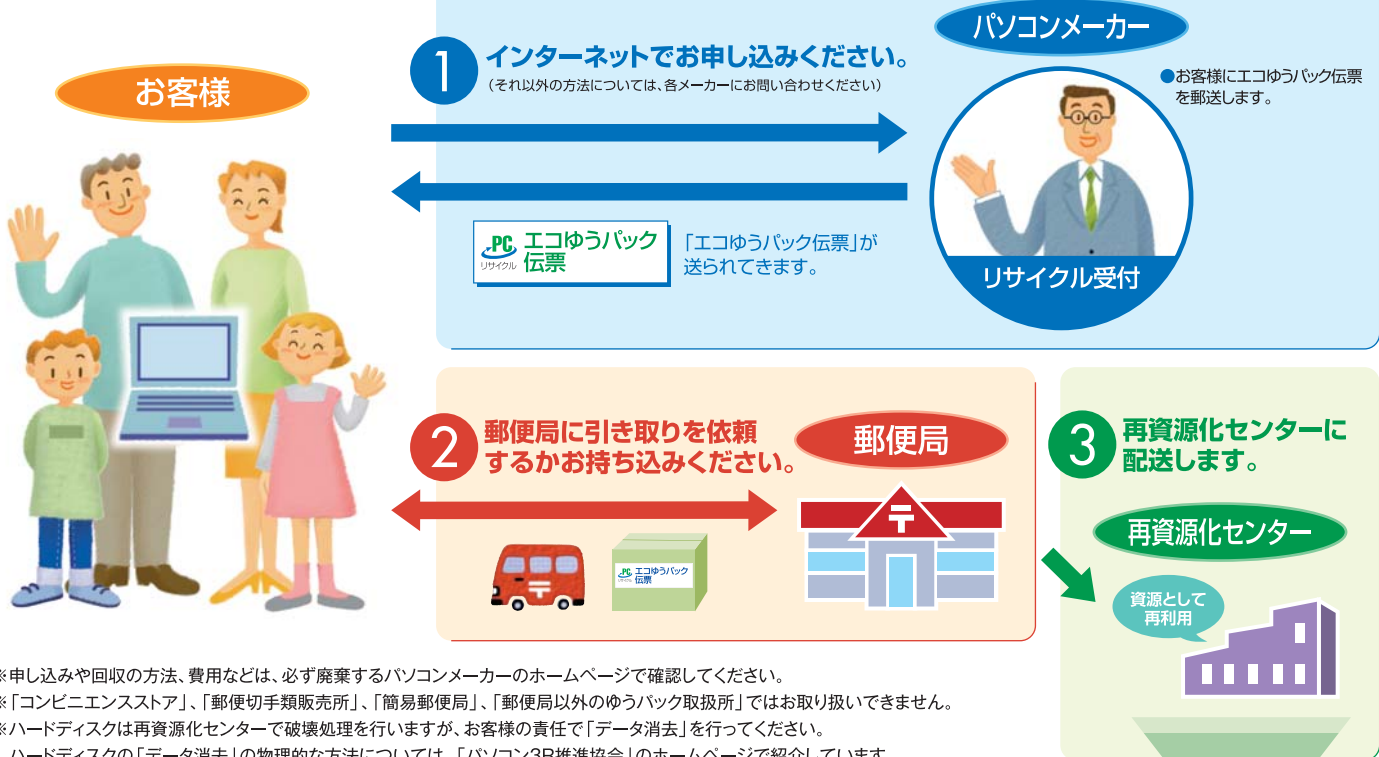

ご家庭で不用になったパソコンは パソコンメーカーが回収し、再資源化します。

回収のお申し込みは、廃棄するパソコンメーカーのホームページから。
自治体・販売店での回収・申し込みの受付は行っていません。

PCリサイクルマークの付いたパソコンは、新たな料金負担なしでメーカーが回収・再資源化します。
マークの付いていないパソコンは回収再資源化料金をいただけます。

平成15年(2003年)9月までに販売された「PCリサイクルマーク」の付いていないパソコンは、回収再資源化料金をお客様にご負担いただけます。

※「PCリサイクルマーク」の付いたパソコンでも、万一メーカーが倒産したなどの場合は「パソコン3R推進協会」が回収し、その場合には所定の回収再資源化料金が必要となります。

●申し込み—回収—再資源化の仕組み

※申し込みや回収の方法、費用などは、必ず廃棄するパソコンメーカーのホームページで確認してください。

※「コンビニエンスストア」、「郵便切手類販売所」、「簡易郵便局」、「郵便局以外のゆうパック取扱所」ではお取り扱いできません。