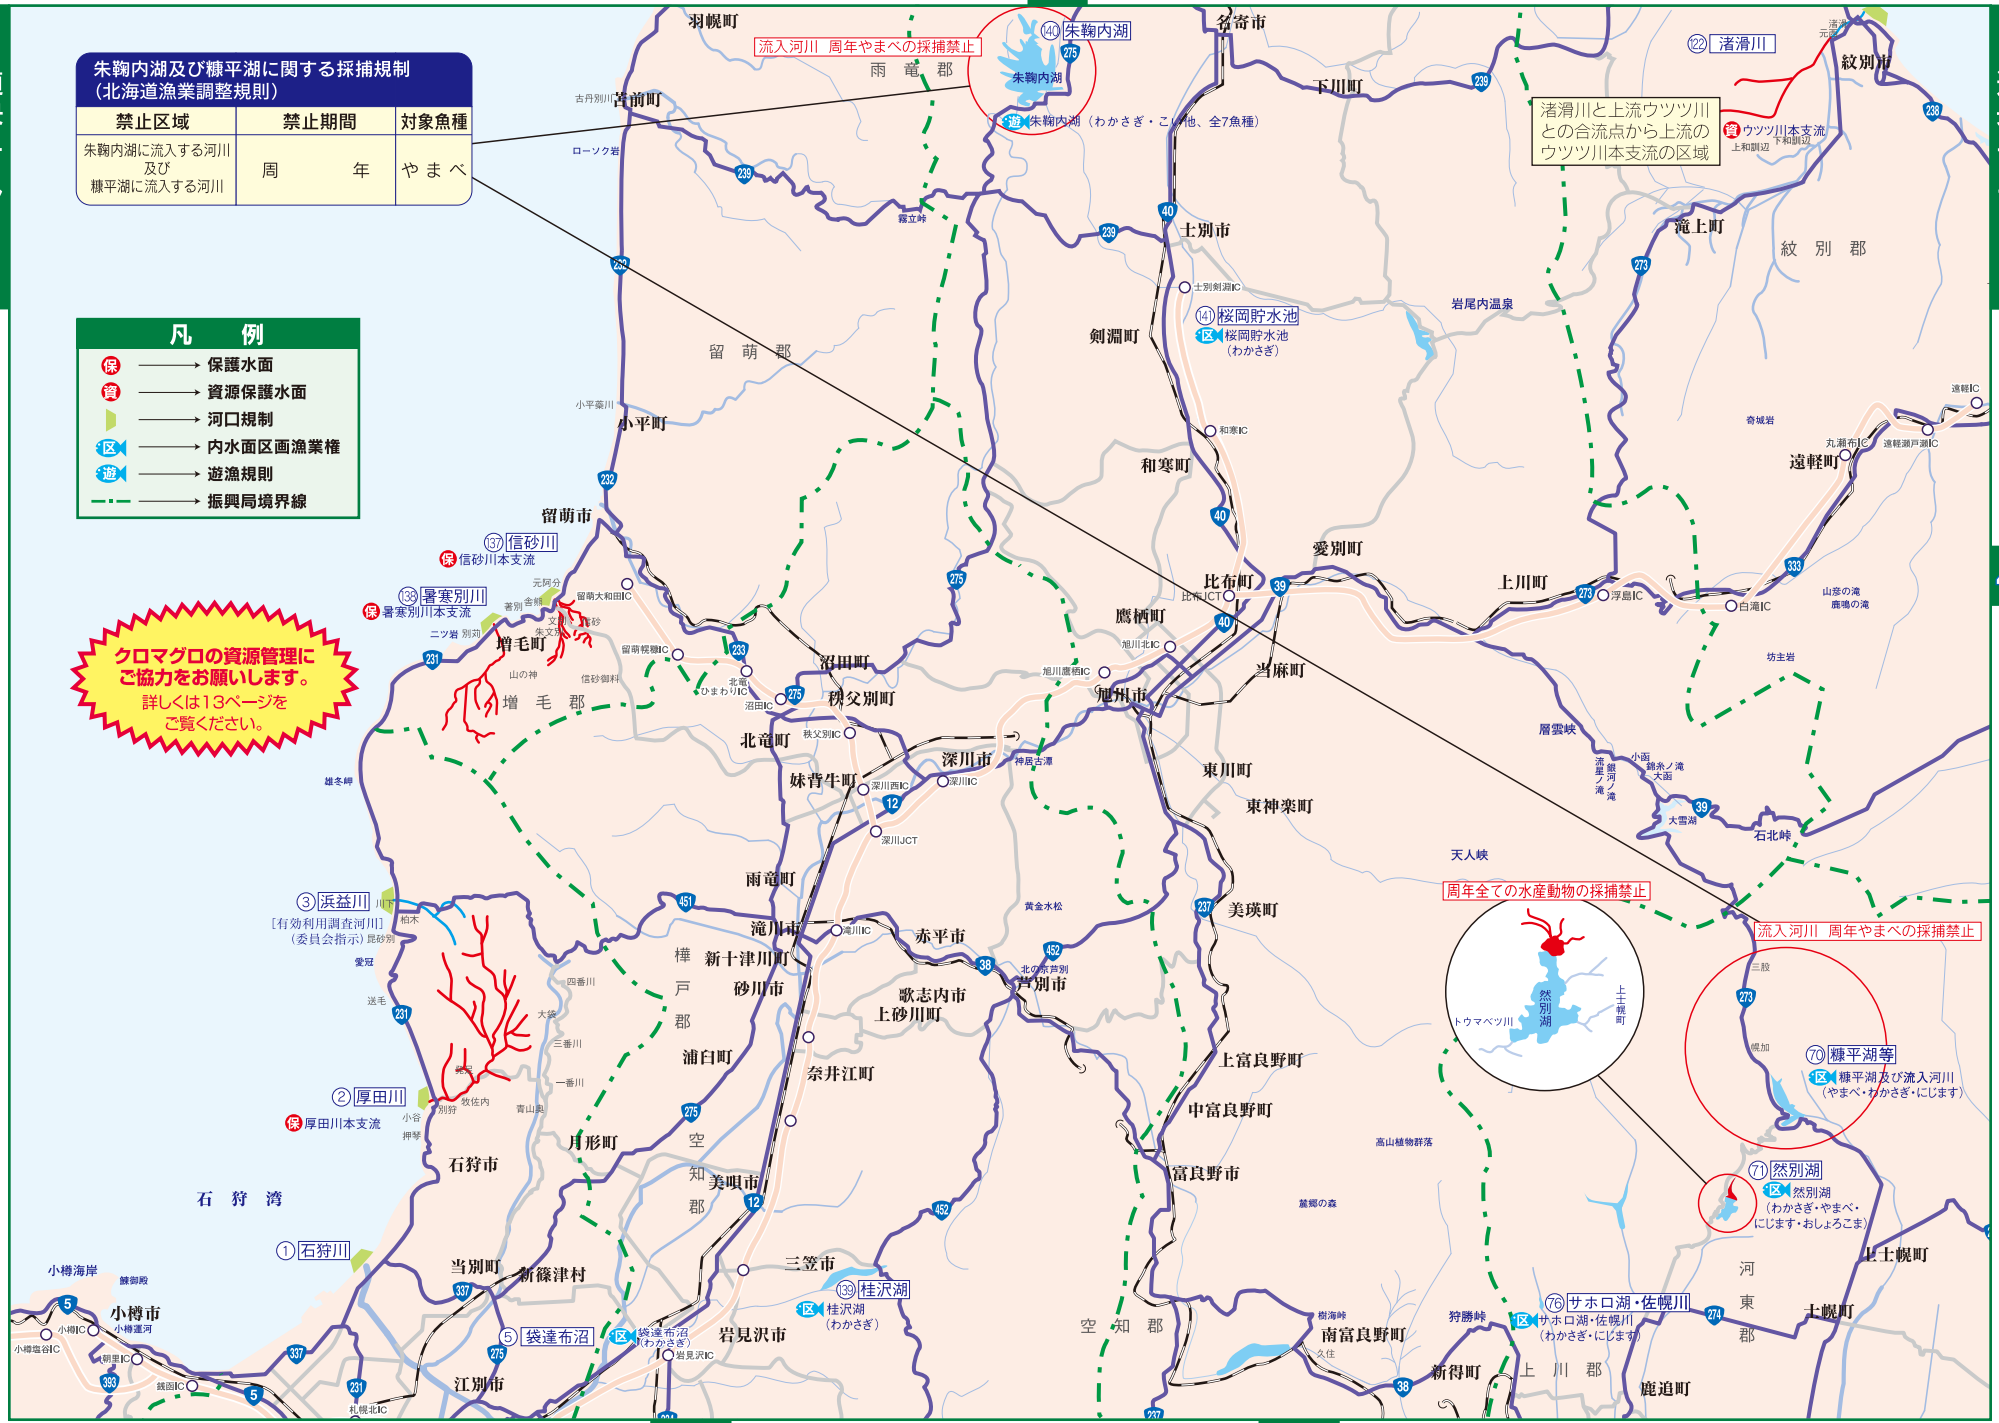

朱鞠内湖及び糠平湖に関する採捕規制 (北海道漁業調整規則)

禁止区域	禁止期間	対象魚種
朱鞠内湖に流入する河川及び糠平湖に流入する河川	周年	やまべ

凡例

- → 保護水面
- → 資源保護水面
- → 河口規制
- → 内水面区画漁業権
- → 遊漁規則
- → 振興局境界線

クロマグロの資源管理にご協力をお願いします。
詳しくは13ページをご覧ください。

流入河川 周年やまべの採捕禁止

14) 朱鞠内湖
朱鞠内湖 (わかさぎ・こほり池、全7魚種)
遊 朱鞠内湖 (わかさぎ・こほり池、全7魚種)

22) 渚滑川
渚滑川と上流ウツツ川との合流点から上流のウツツ川本支流の区域
遊 ウツツ川本支流 (わかさぎ・こほり池、全7魚種)

周年全ての水産動物の採捕禁止

流入河川 周年やまべの採捕禁止

70) 糠平湖等
1区 糠平湖及び流入河川 (やまべ・わかさぎ・にじます)

71) 然別湖
1区 然別湖 (わかさぎ・やまべ・にじます・おしよるこま)

76) サホロ湖・佐幌川
1区 サホロ湖・佐幌川 (わかさぎ・にじます)