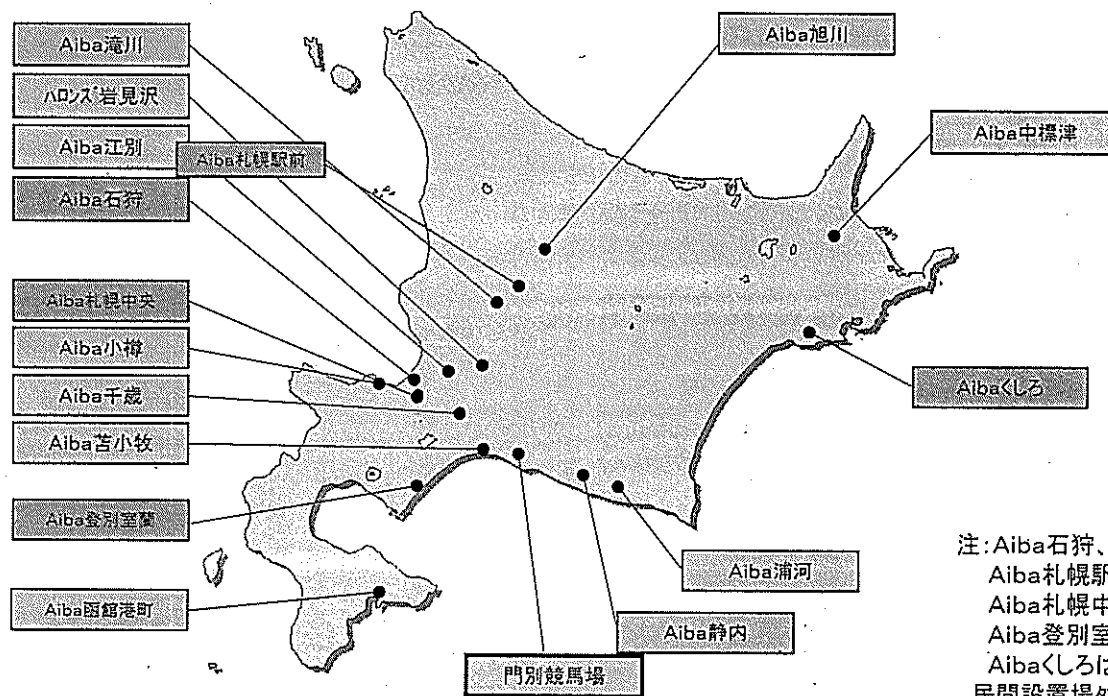

発売体制

全道16カ所に展開している場外発売所「Aiba」では、ホッカイドウ競馬の勝馬投票券のほか、JRAや他の地方競馬の勝馬投票券も発売しています。

■ 場外発売所(Aiba)

①Aiba函館港町	函館市港町3丁目17
②Aiba登別室蘭	登別市若草町4丁目23
③Aiba苫小牧	苫小牧市木場町1丁目6-1MEGATONキホーテ3F
④Aiba静内	日高郡新ひだか町静内木場町2-1-5
⑤Aiba浦河	浦河郡浦河町大通3丁目
⑥Aiba千歳	千歳市幸町3丁目3-2
⑦Aiba札幌駅前	札幌市中央区北4条西2丁目1
⑧Aiba札幌中央	札幌市中央区南6条1丁目1-1
⑨Aiba石狩	石狩市新港南2丁目729
⑩Aiba小樽	小樽市築港11-5ウイングベイ小樽内
⑪Aiba江別	江別市野幌町68
⑫ハロンズ岩見沢	岩見沢市6条西2丁目
⑬Aiba滝川	滝川市西町5丁目1-1
⑭Aiba旭川	旭川市豊岡3条2丁目7モールショッピングセンター2F
⑮Aibaくしろ	釧路郡釧路町桂木3丁目1
⑯Aiba中標津	標津郡中標津町東31丁目1-5

ホッカイドウ競馬場外発売所設置図

J-PLACE

場外発売所「Aiba」では、JRAの勝馬投票券の発売・払戻を行っています。
JRAの勝馬投票券の発売・払戻を行う地方競馬施設を「J-PLACE」と呼んでいます。