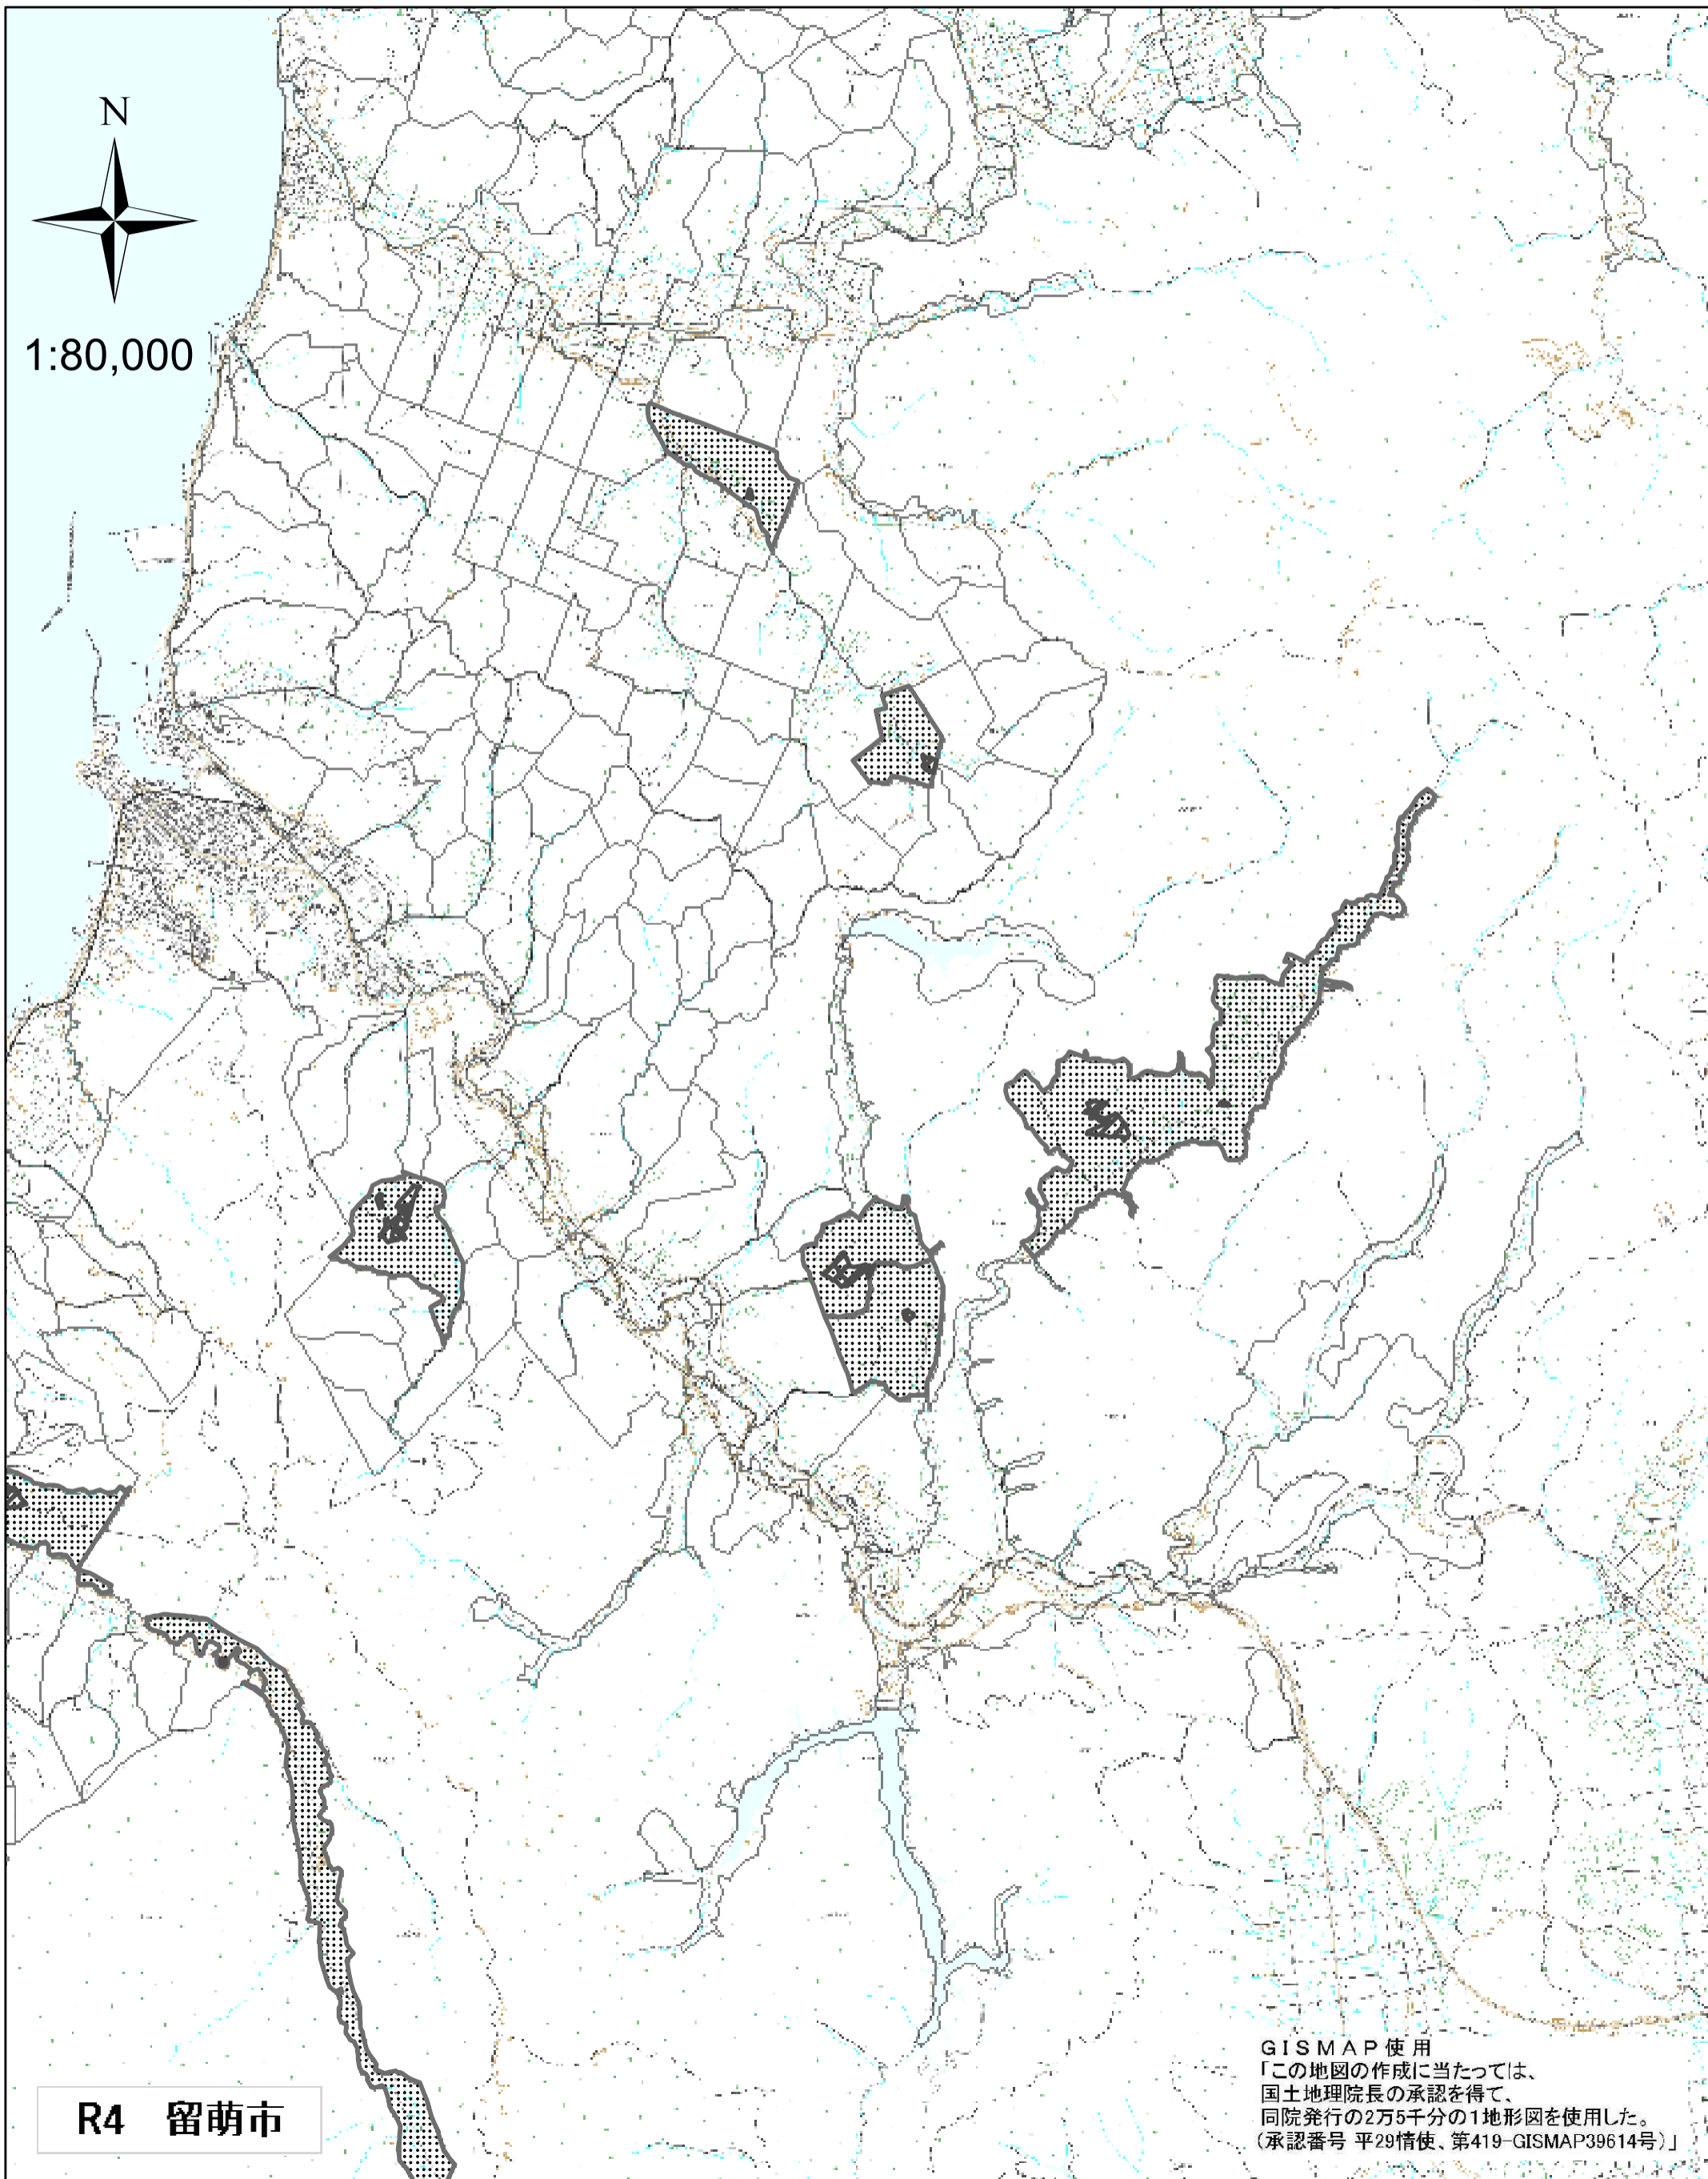

森林作業予定位置図

■ 森林作業予定箇所
■ 森林作業予定区域

予定箇所以外でも、作業や調査を行っている場合があります。
現地看板等に、十分ご注意ください。

1:80,000

R4 留萌市

GISMAP 使用
「この地図の作成に当たっては、
国土地理院長の承認を得て、
同院発行の2万5千分の1地形図を使用した。
(承認番号 平29情使、第419-GISMAP39614号)」