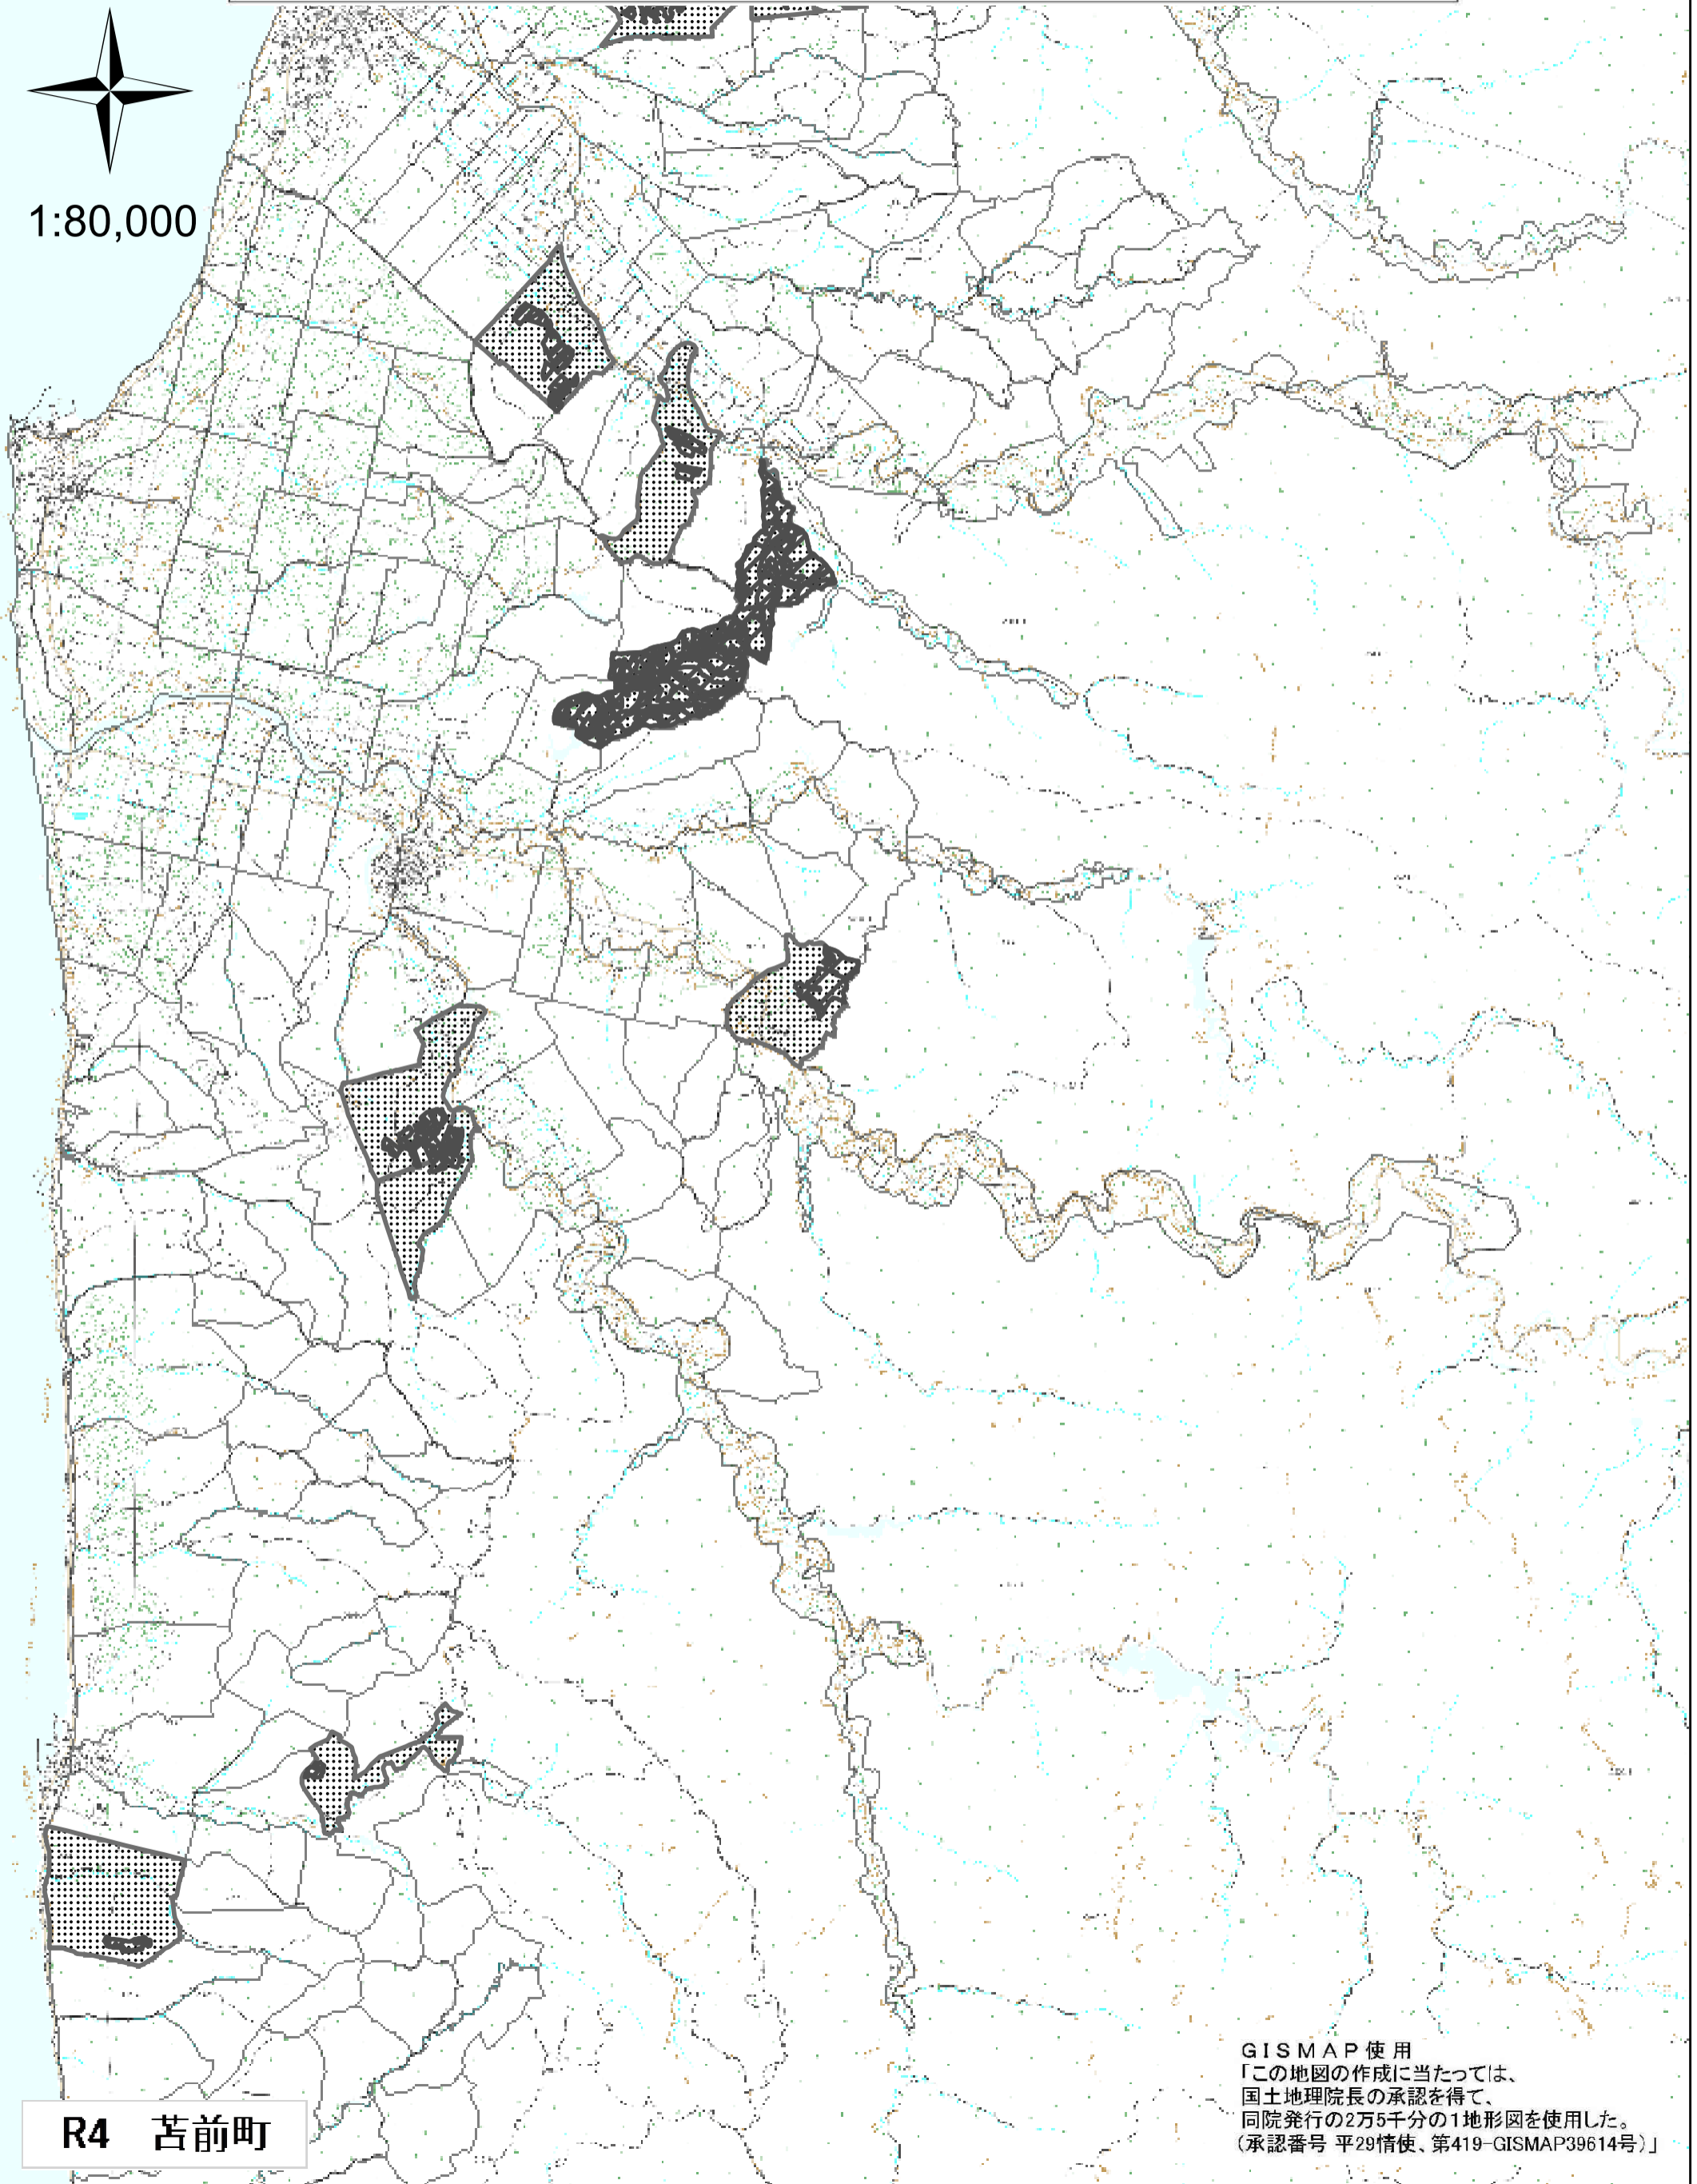

# 森林作業予定位置図

■ 森林作業予定箇所  
■ 森林作業予定区域

予定箇所以外でも、作業や調査を行っている場合があります。  
現地看板等に、十分ご注意ください。

R4 苦前町

GISMAP 使用  
「この地図の作成に当たっては、  
国土地理院長の承認を得て、  
同院発行の2万5千分の1地形図を使用した。  
(承認番号 平29情使、第419-GISMAP39614号)」