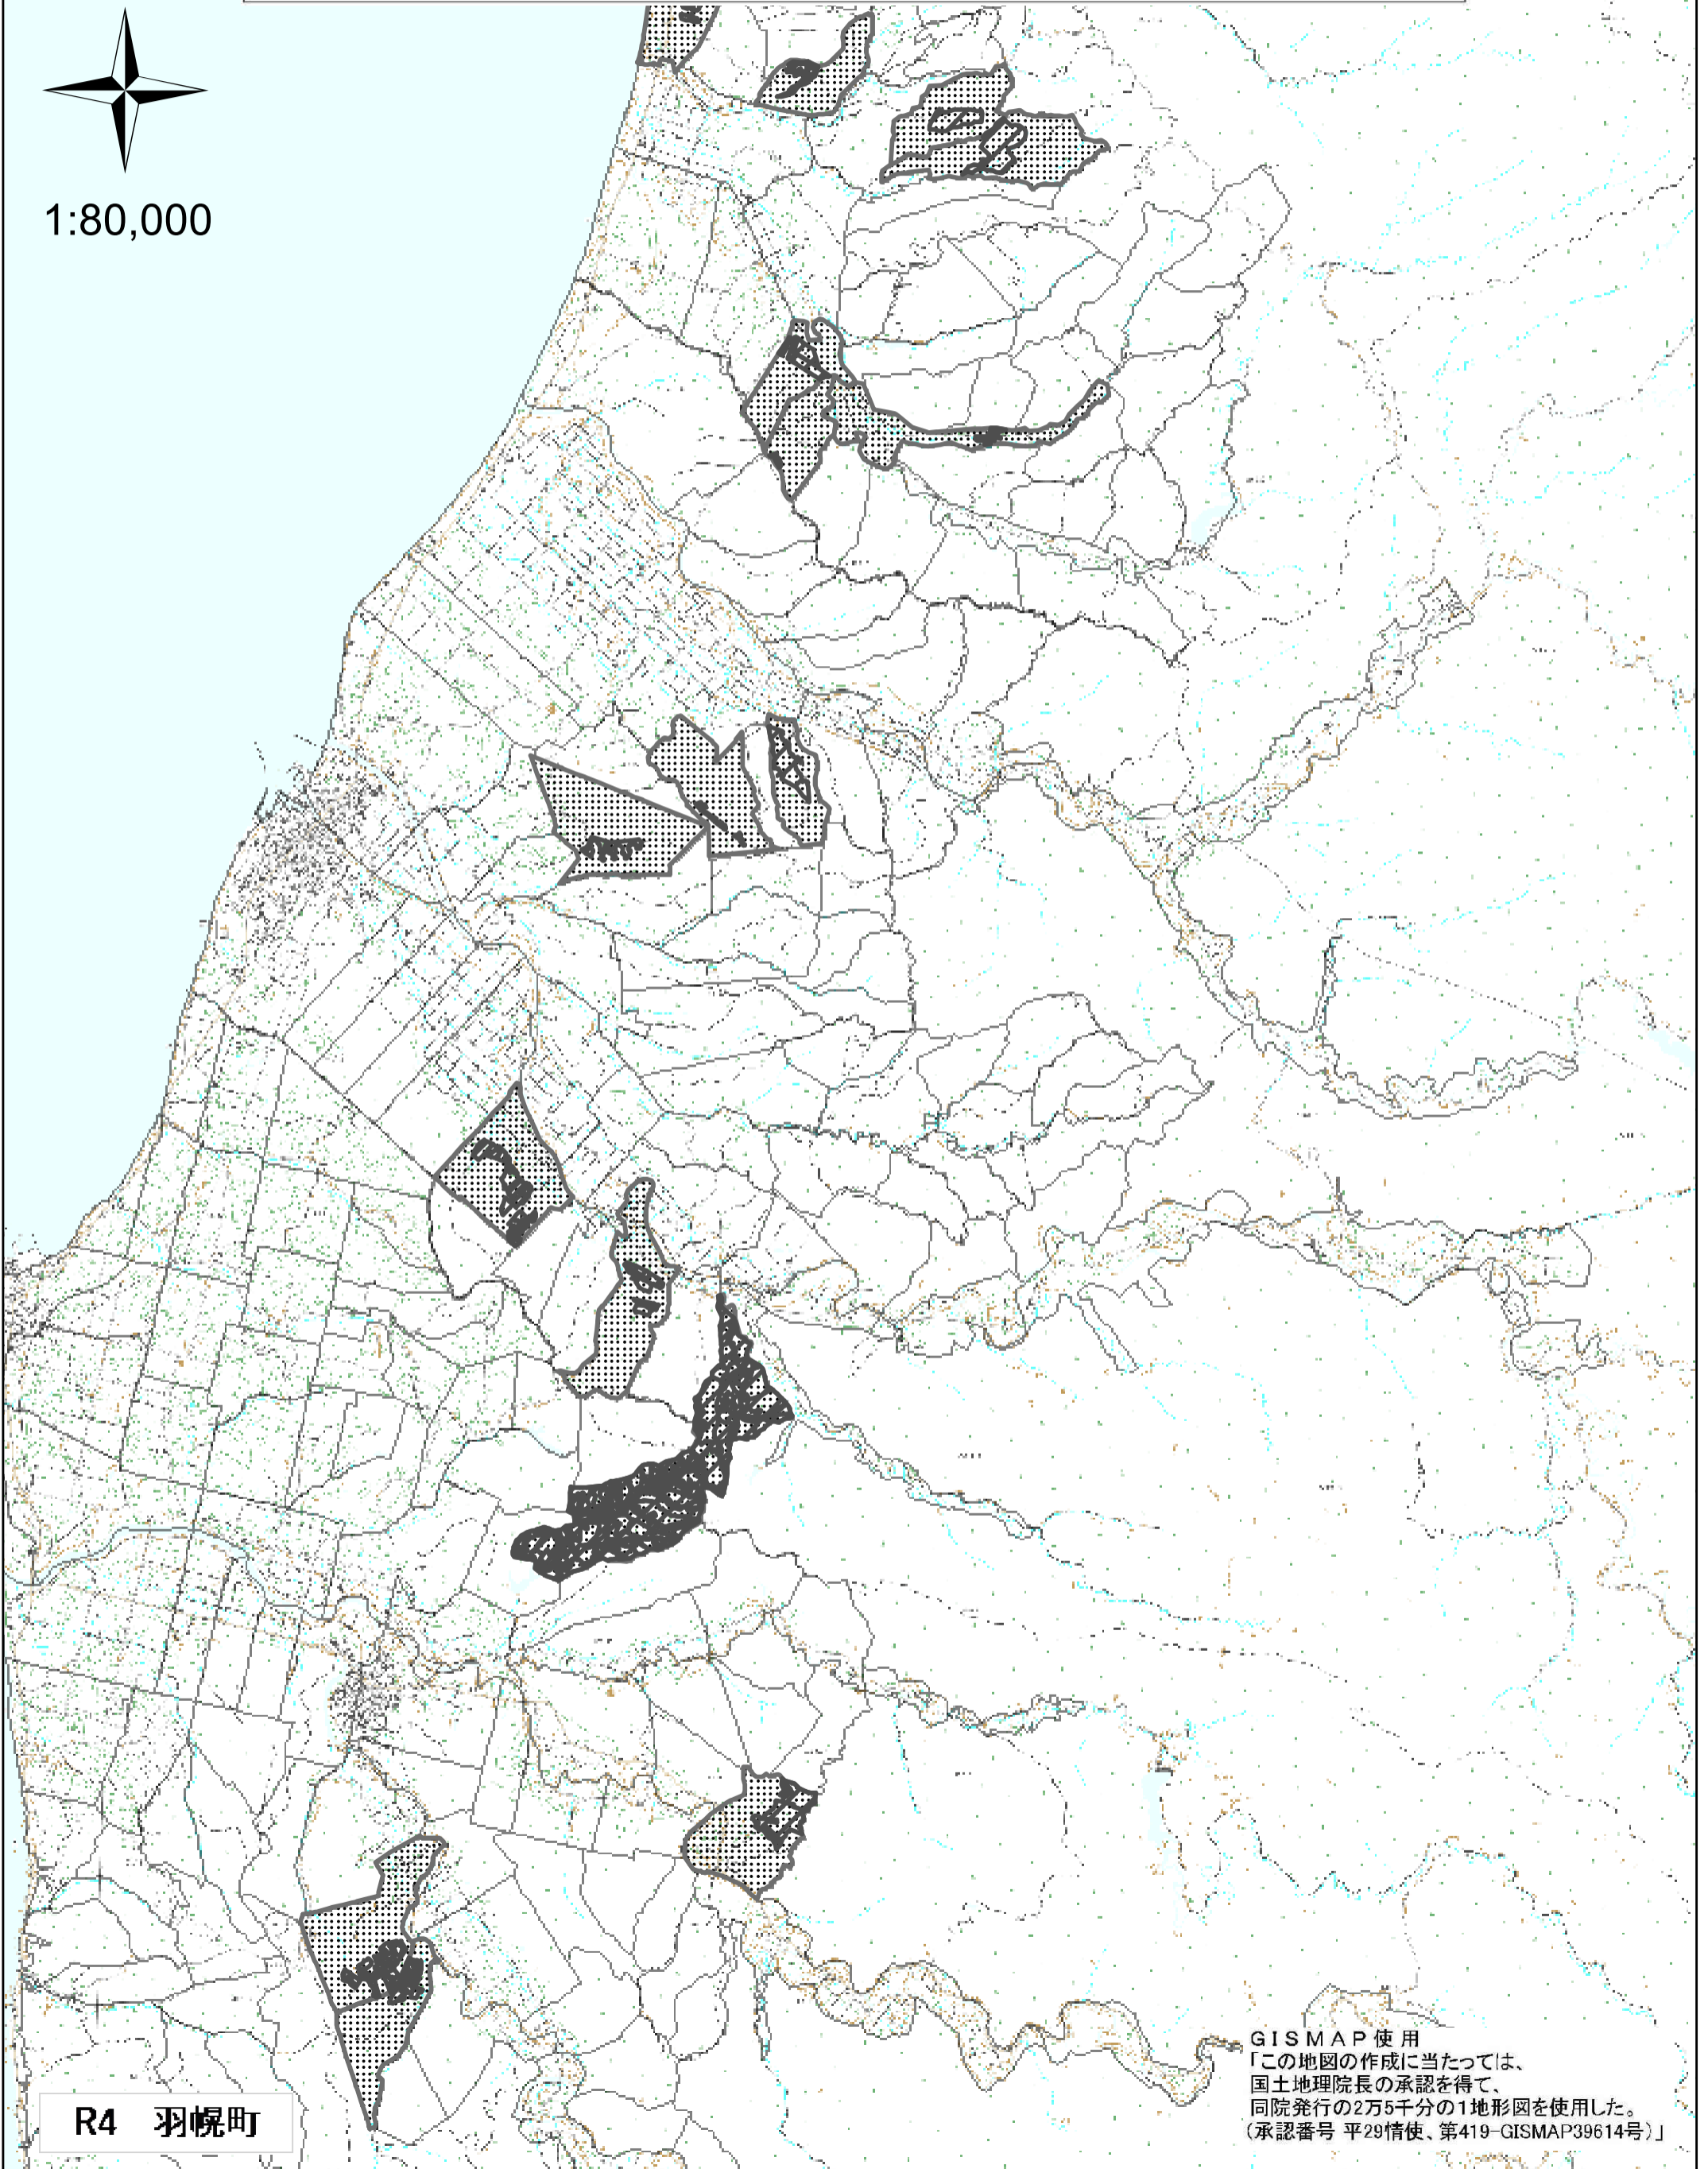

森林作業予定位置図

■ 森林作業予定箇所
■ 森林作業予定区域

予定箇所以外でも、作業や調査を行っている場合があります。
現地看板等に、十分ご注意ください。

R4 羽幌町

GISMAP 使用
「この地図の作成に当たっては、
国土地理院長の承認を得て、
同院発行の2万5千分の1地形図を使用した。
(承認番号 平29情使、第419-GISMAP39614号)」