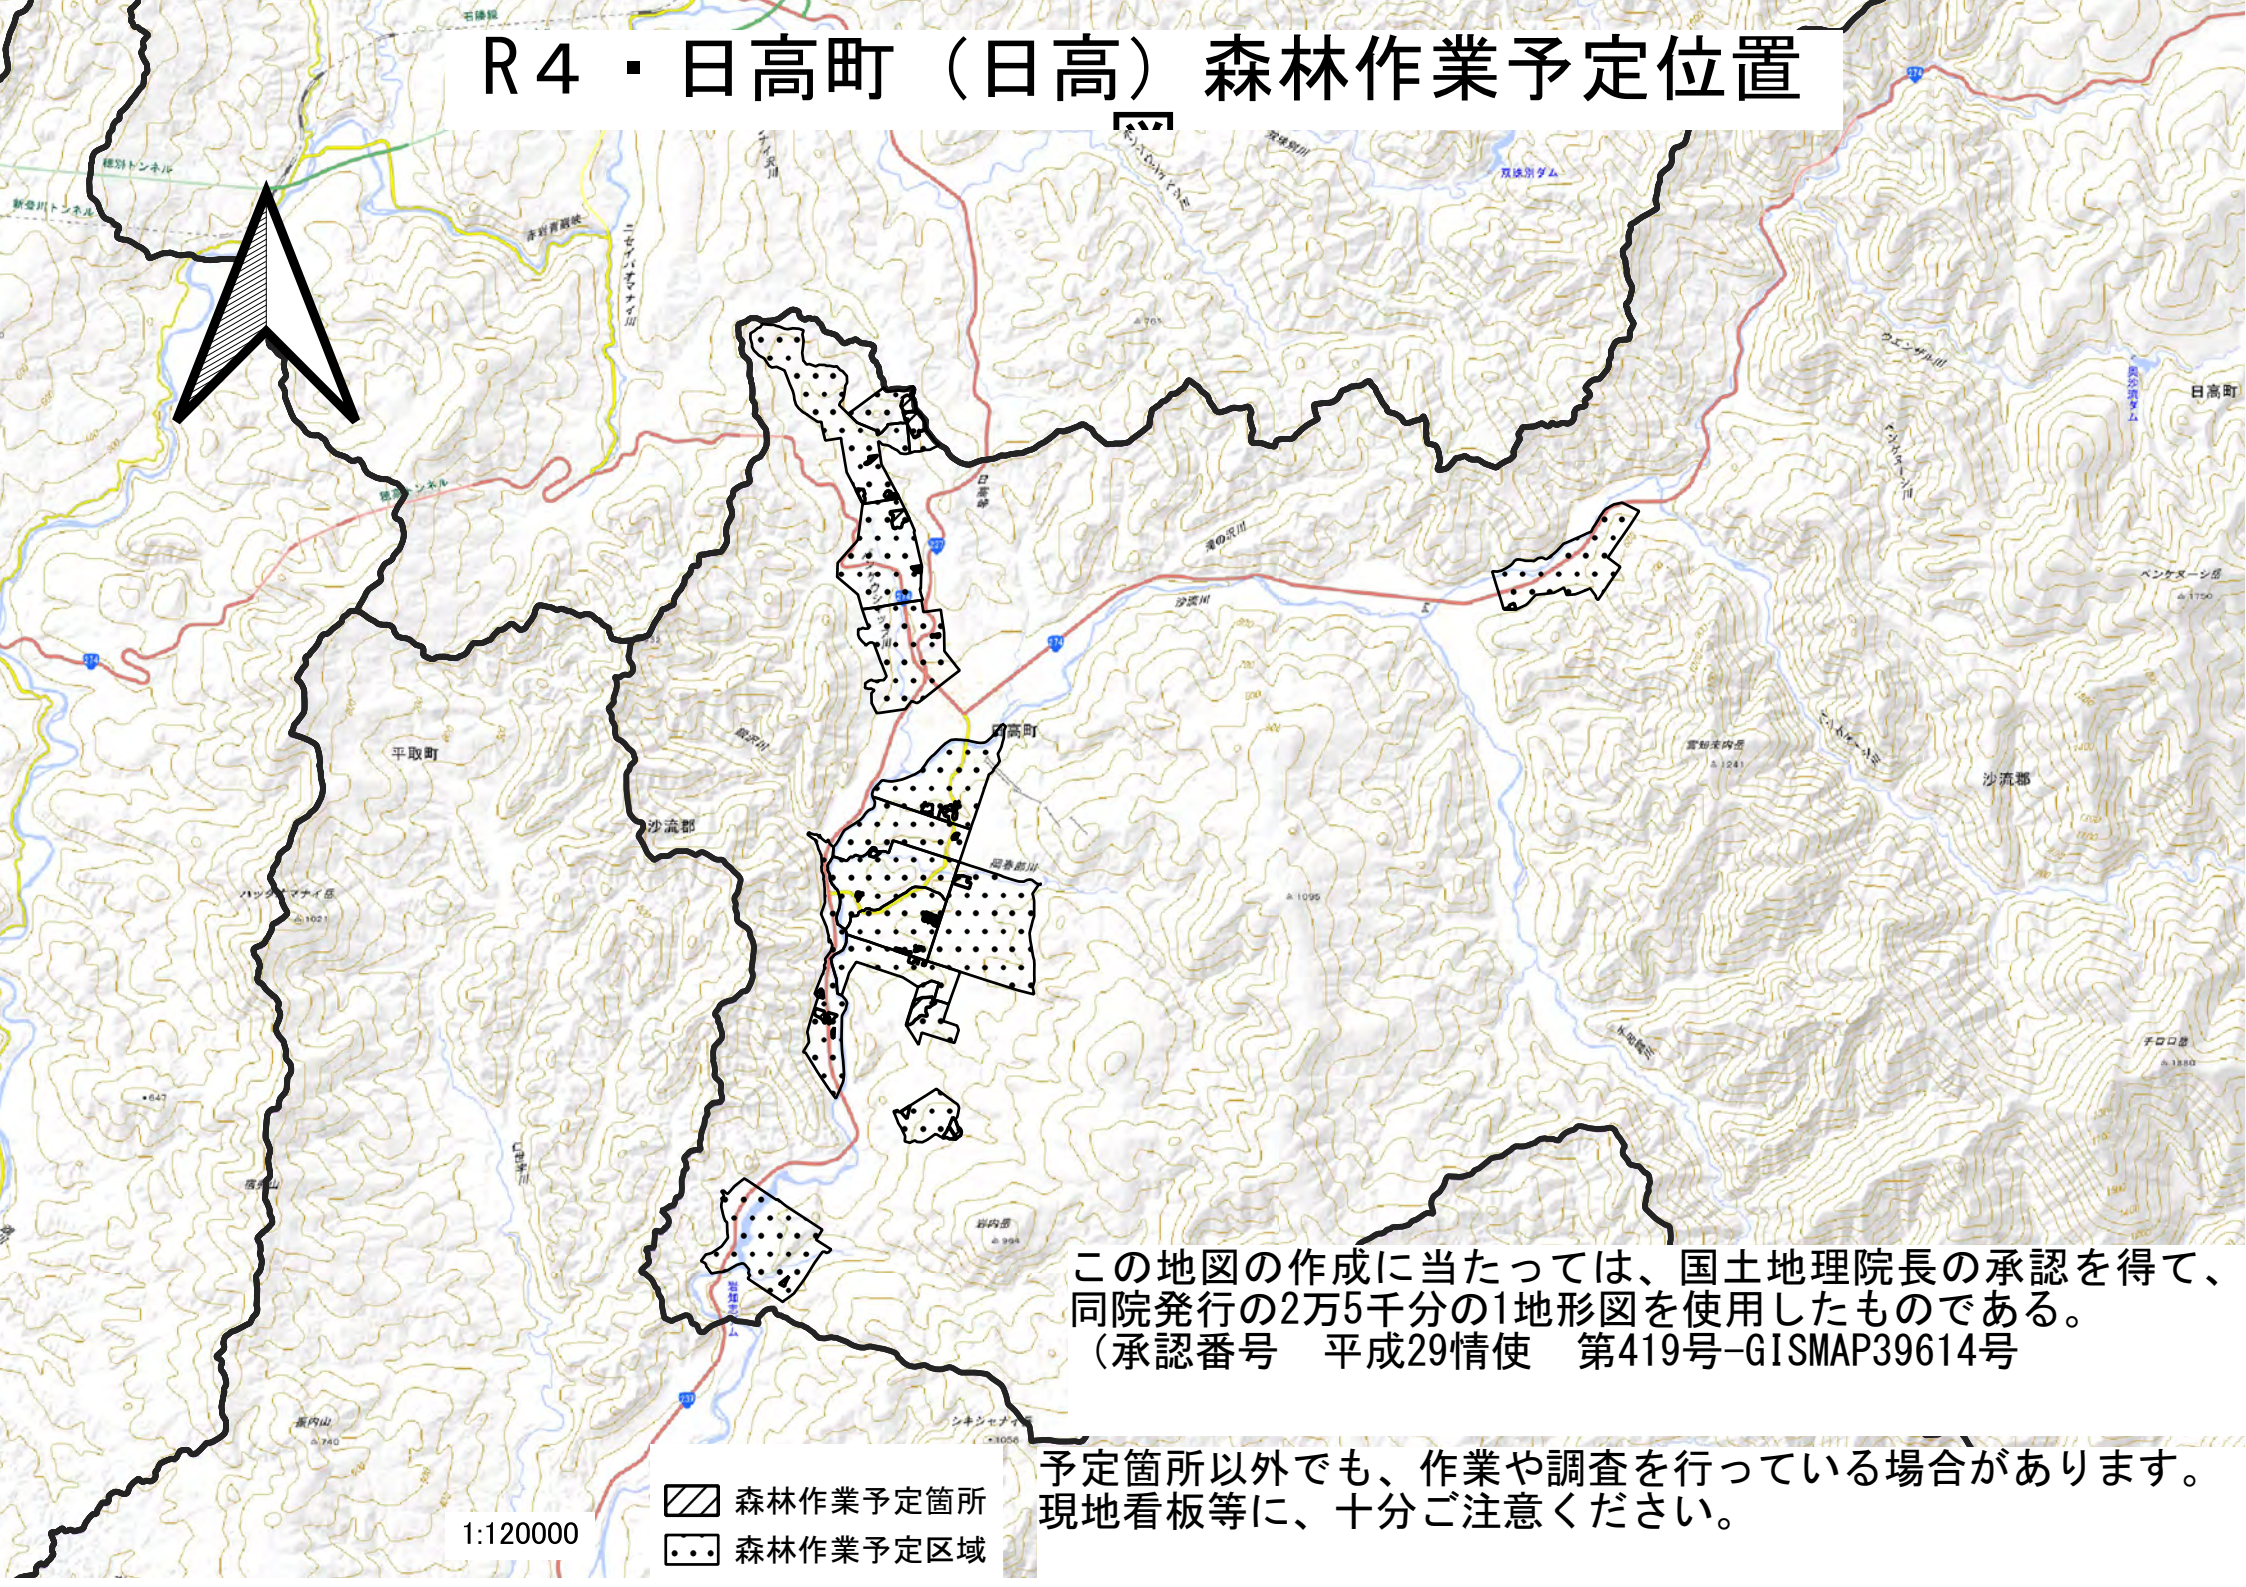

# R4・日高町（日高）森林作業予定位置

この地図の作成に当たっては、国土地理院長の承認を得て、同院発行の2万5千分の1地形図を使用したものである。  
(承認番号 平成29情使 第419号-GISMAP39614号)

-  森林作業予定箇所
-  森林作業予定区域

1:120000

予定箇所以外でも、作業や調査を行っている場合があります。  
現地看板等に、十分ご注意ください。