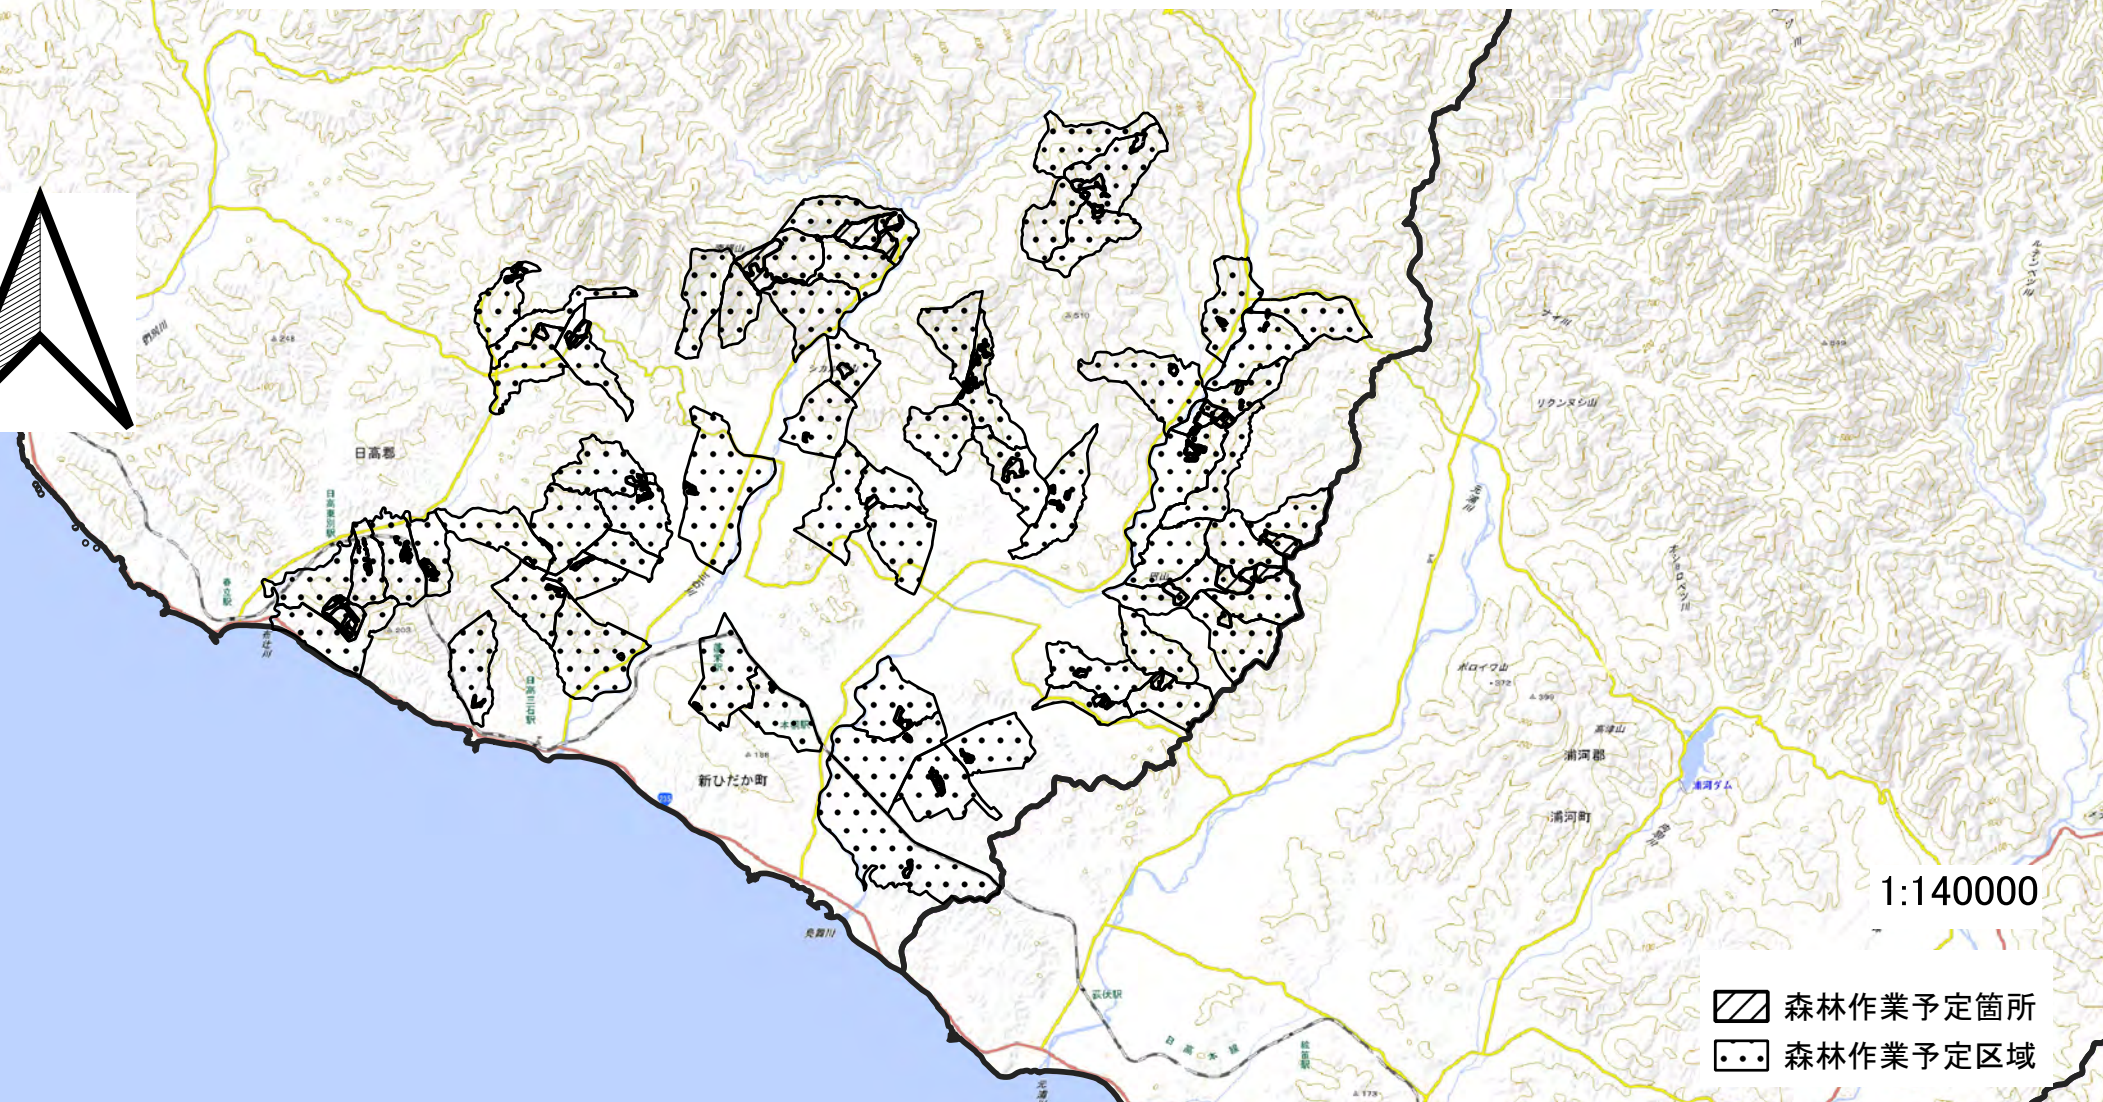

# R4・新ひだか町（三石）森林作業予定位置図

1:140000

-  森林作業予定箇所
-  森林作業予定区域

この地図の作成に当たっては、国土地理院長の承認を得て、同院発行の2万5千分の1地形図を使用したものである。  
(承認番号 平成29情使 第419号-GISMAP29614号)

予定箇所以外でも、作業や調査を行っている場合があります。  
現地看板等に、十分ご注意ください。