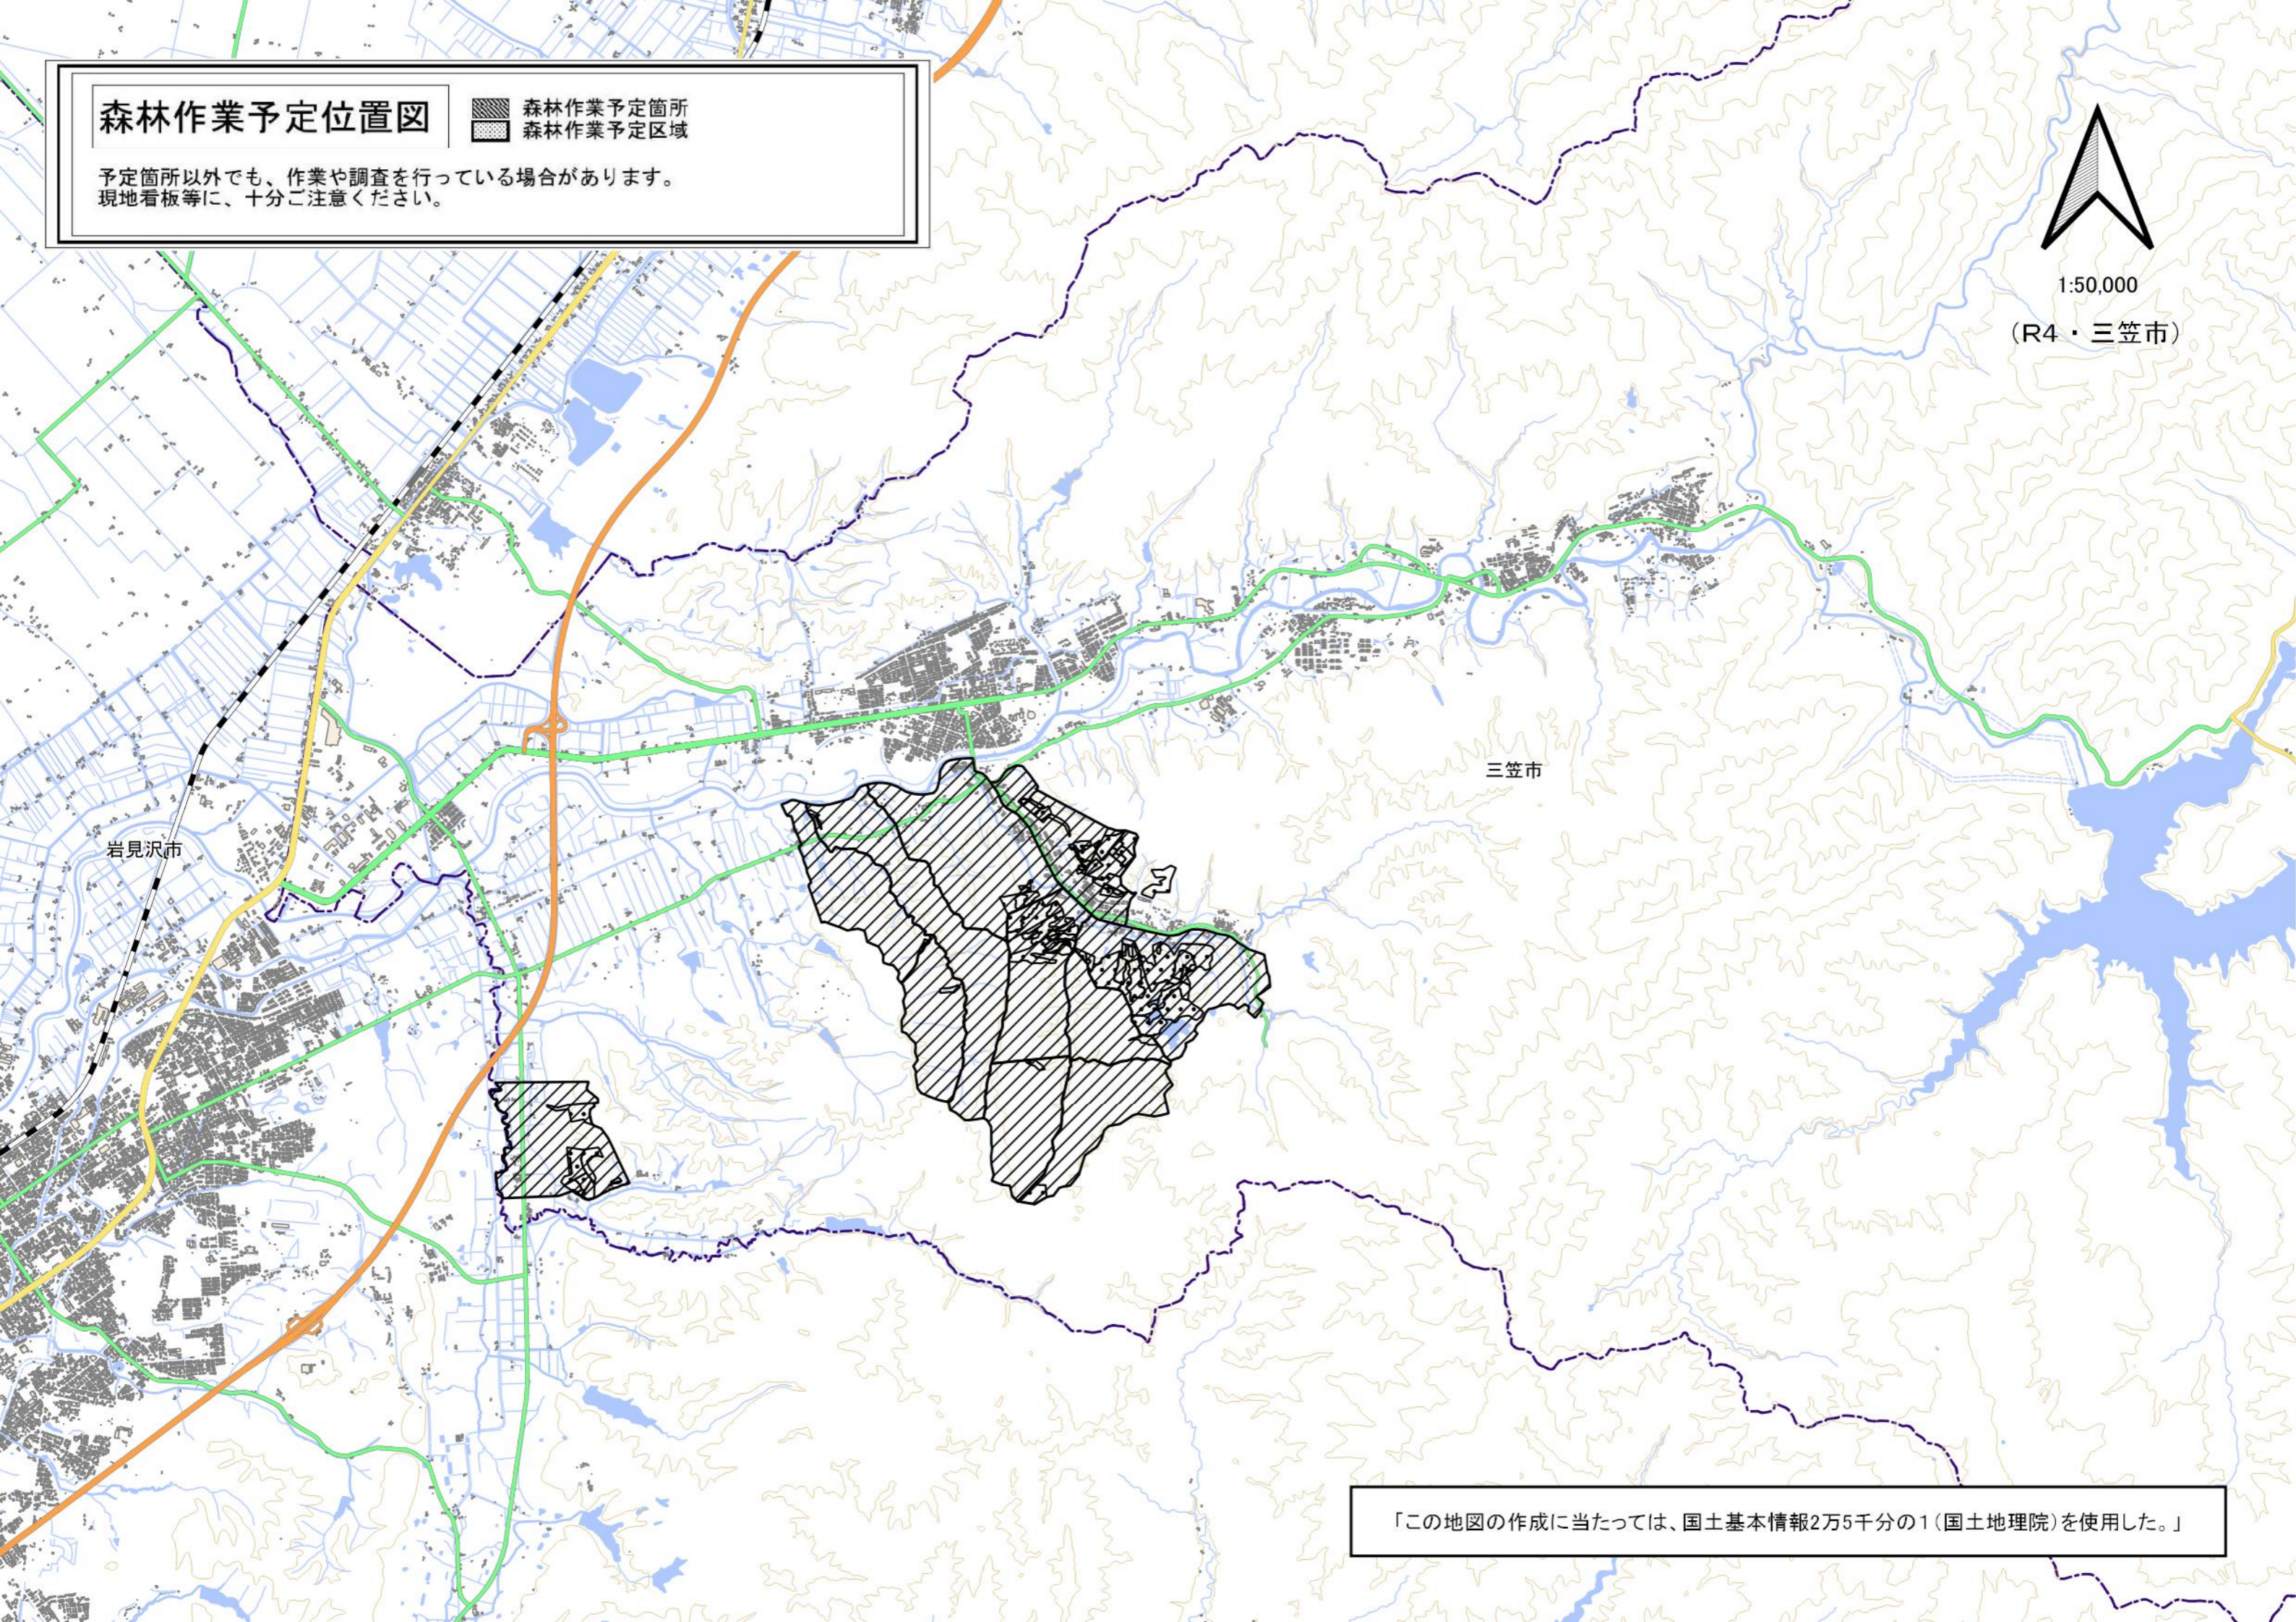

森林作業予定位置図

■ 森林作業予定箇所
■ 森林作業予定区域

予定箇所以外でも、作業や調査を行っている場合があります。
現地看板等に、十分ご注意ください。

1:50,000
(R4・三笠市)

「この地図の作成に当たっては、国土基本情報2万5千分の1(国土地理院)を使用した。」