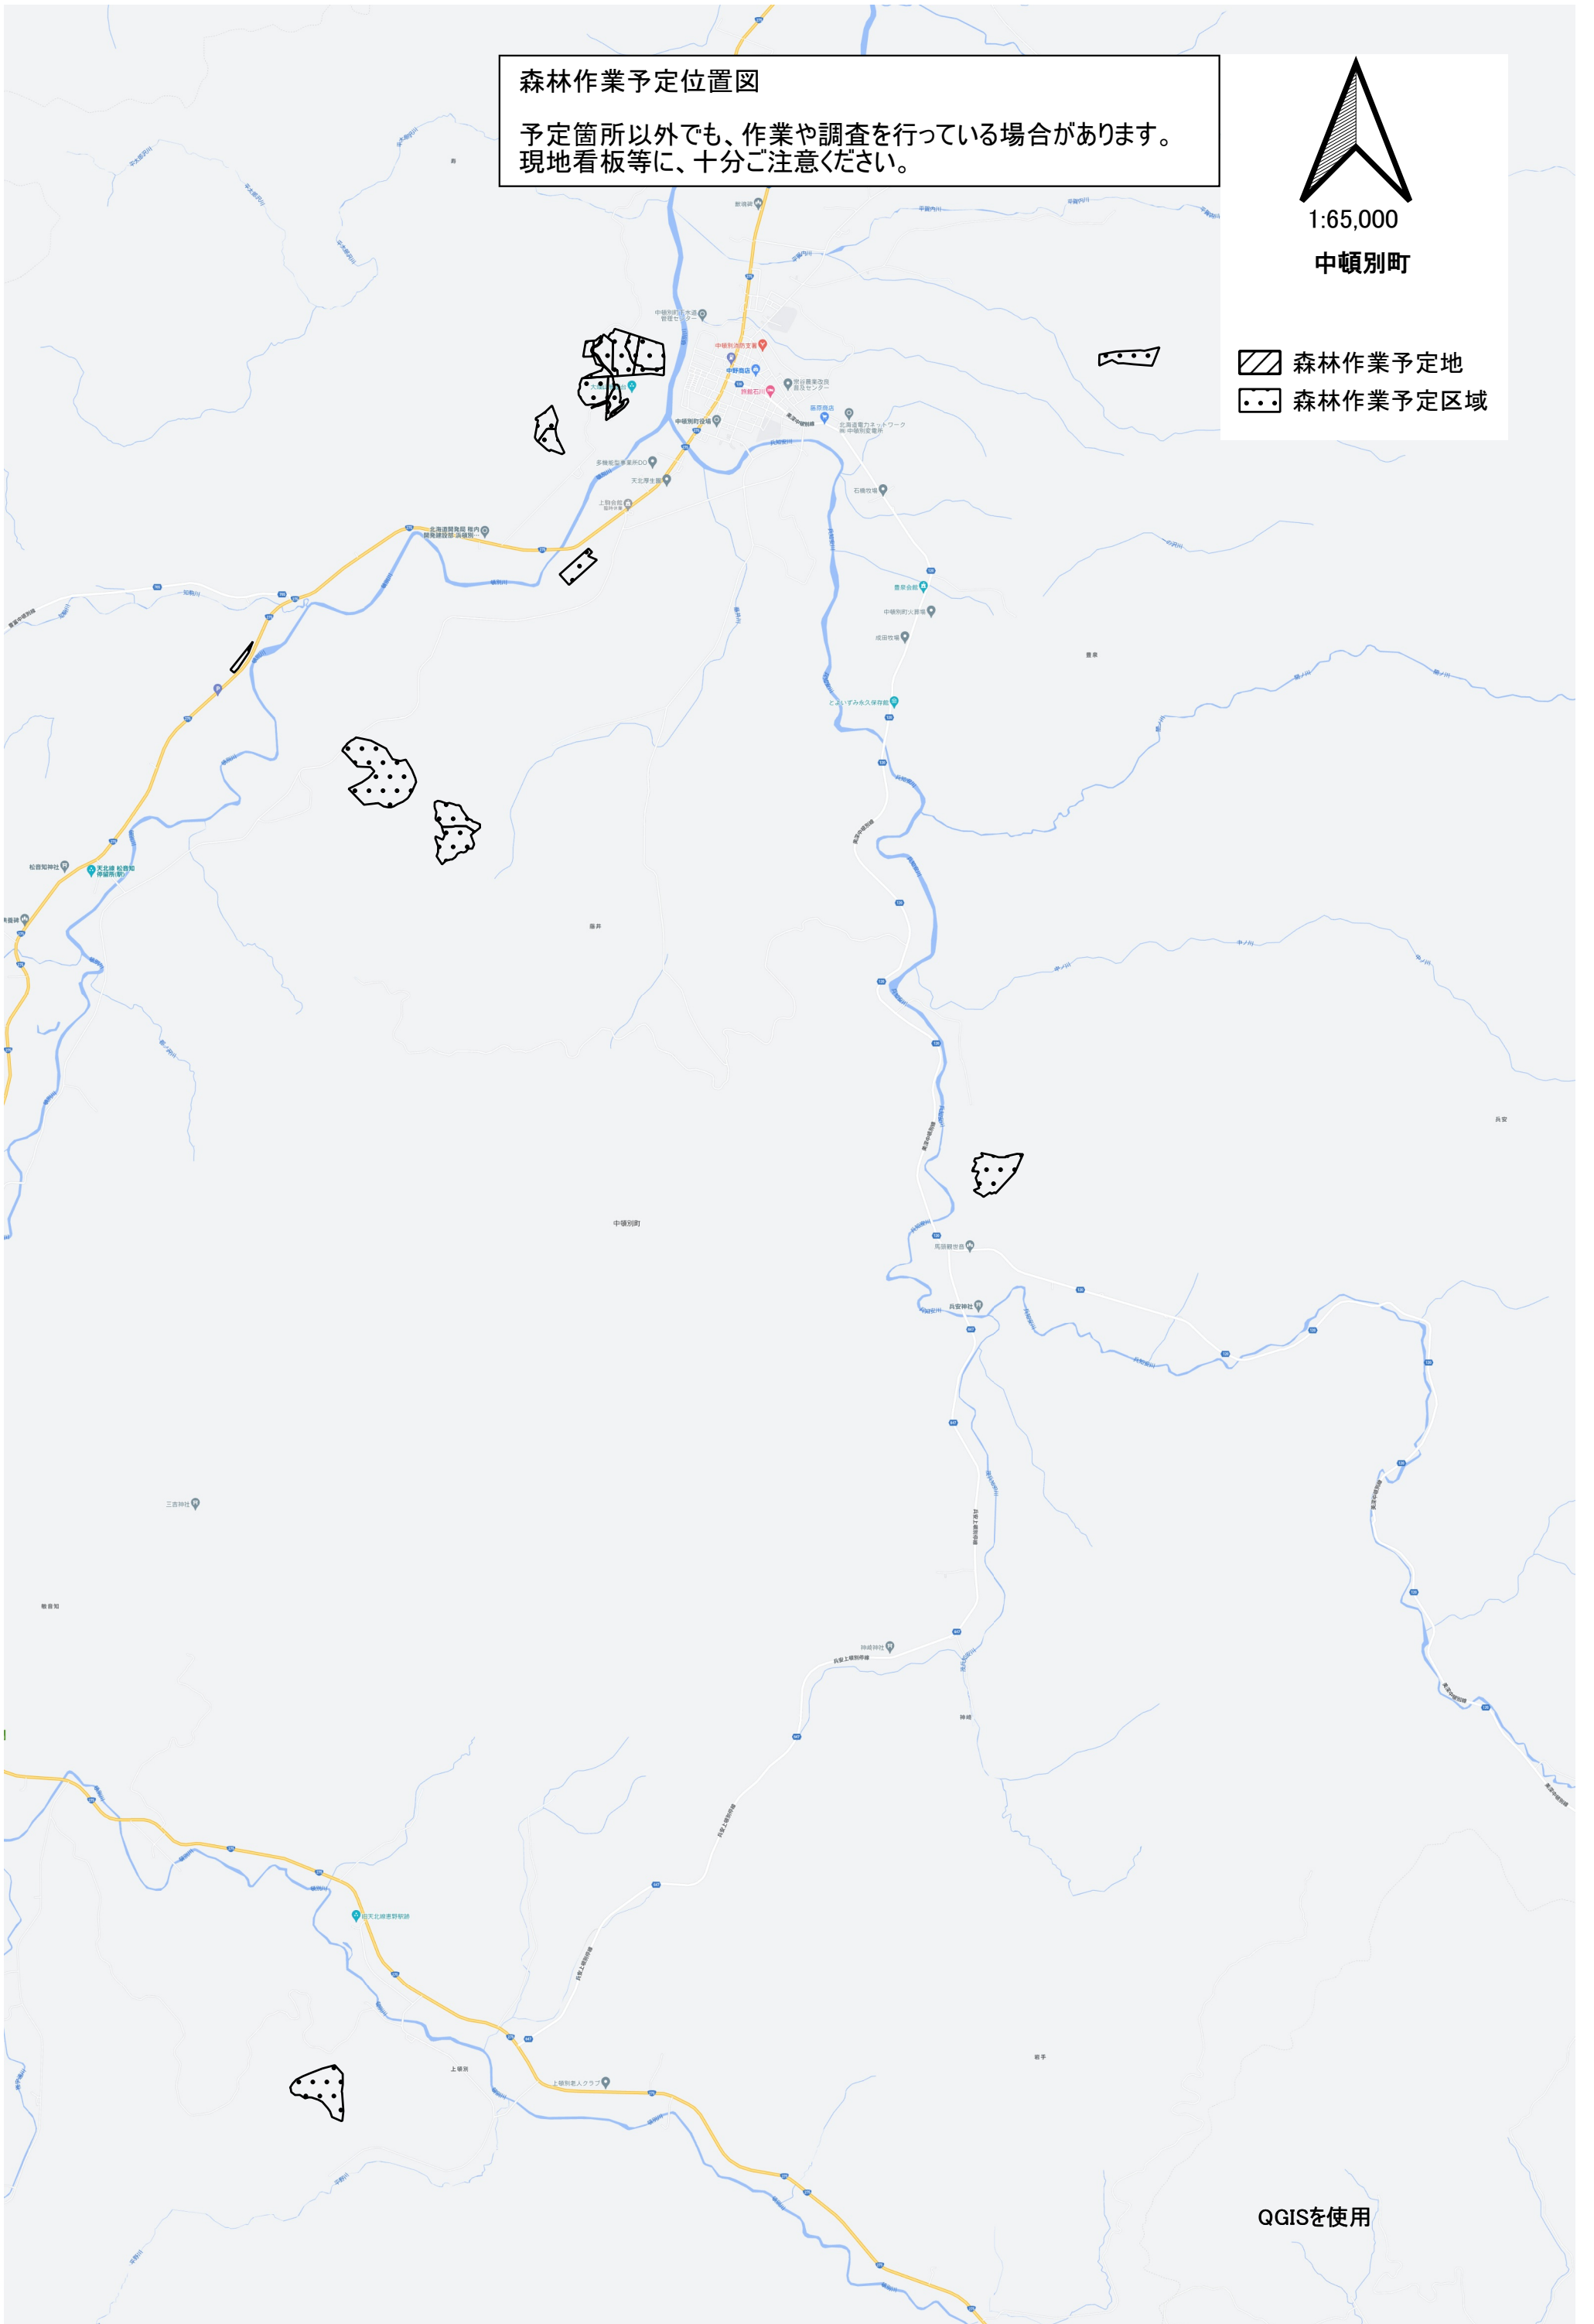

森林作業予定位置図

予定箇所以外でも、作業や調査を行っている場合があります。
現地看板等に、十分ご注意ください。

1:65,000

中頓別町

-  森林作業予定地
-  森林作業予定区域

QGISを使用