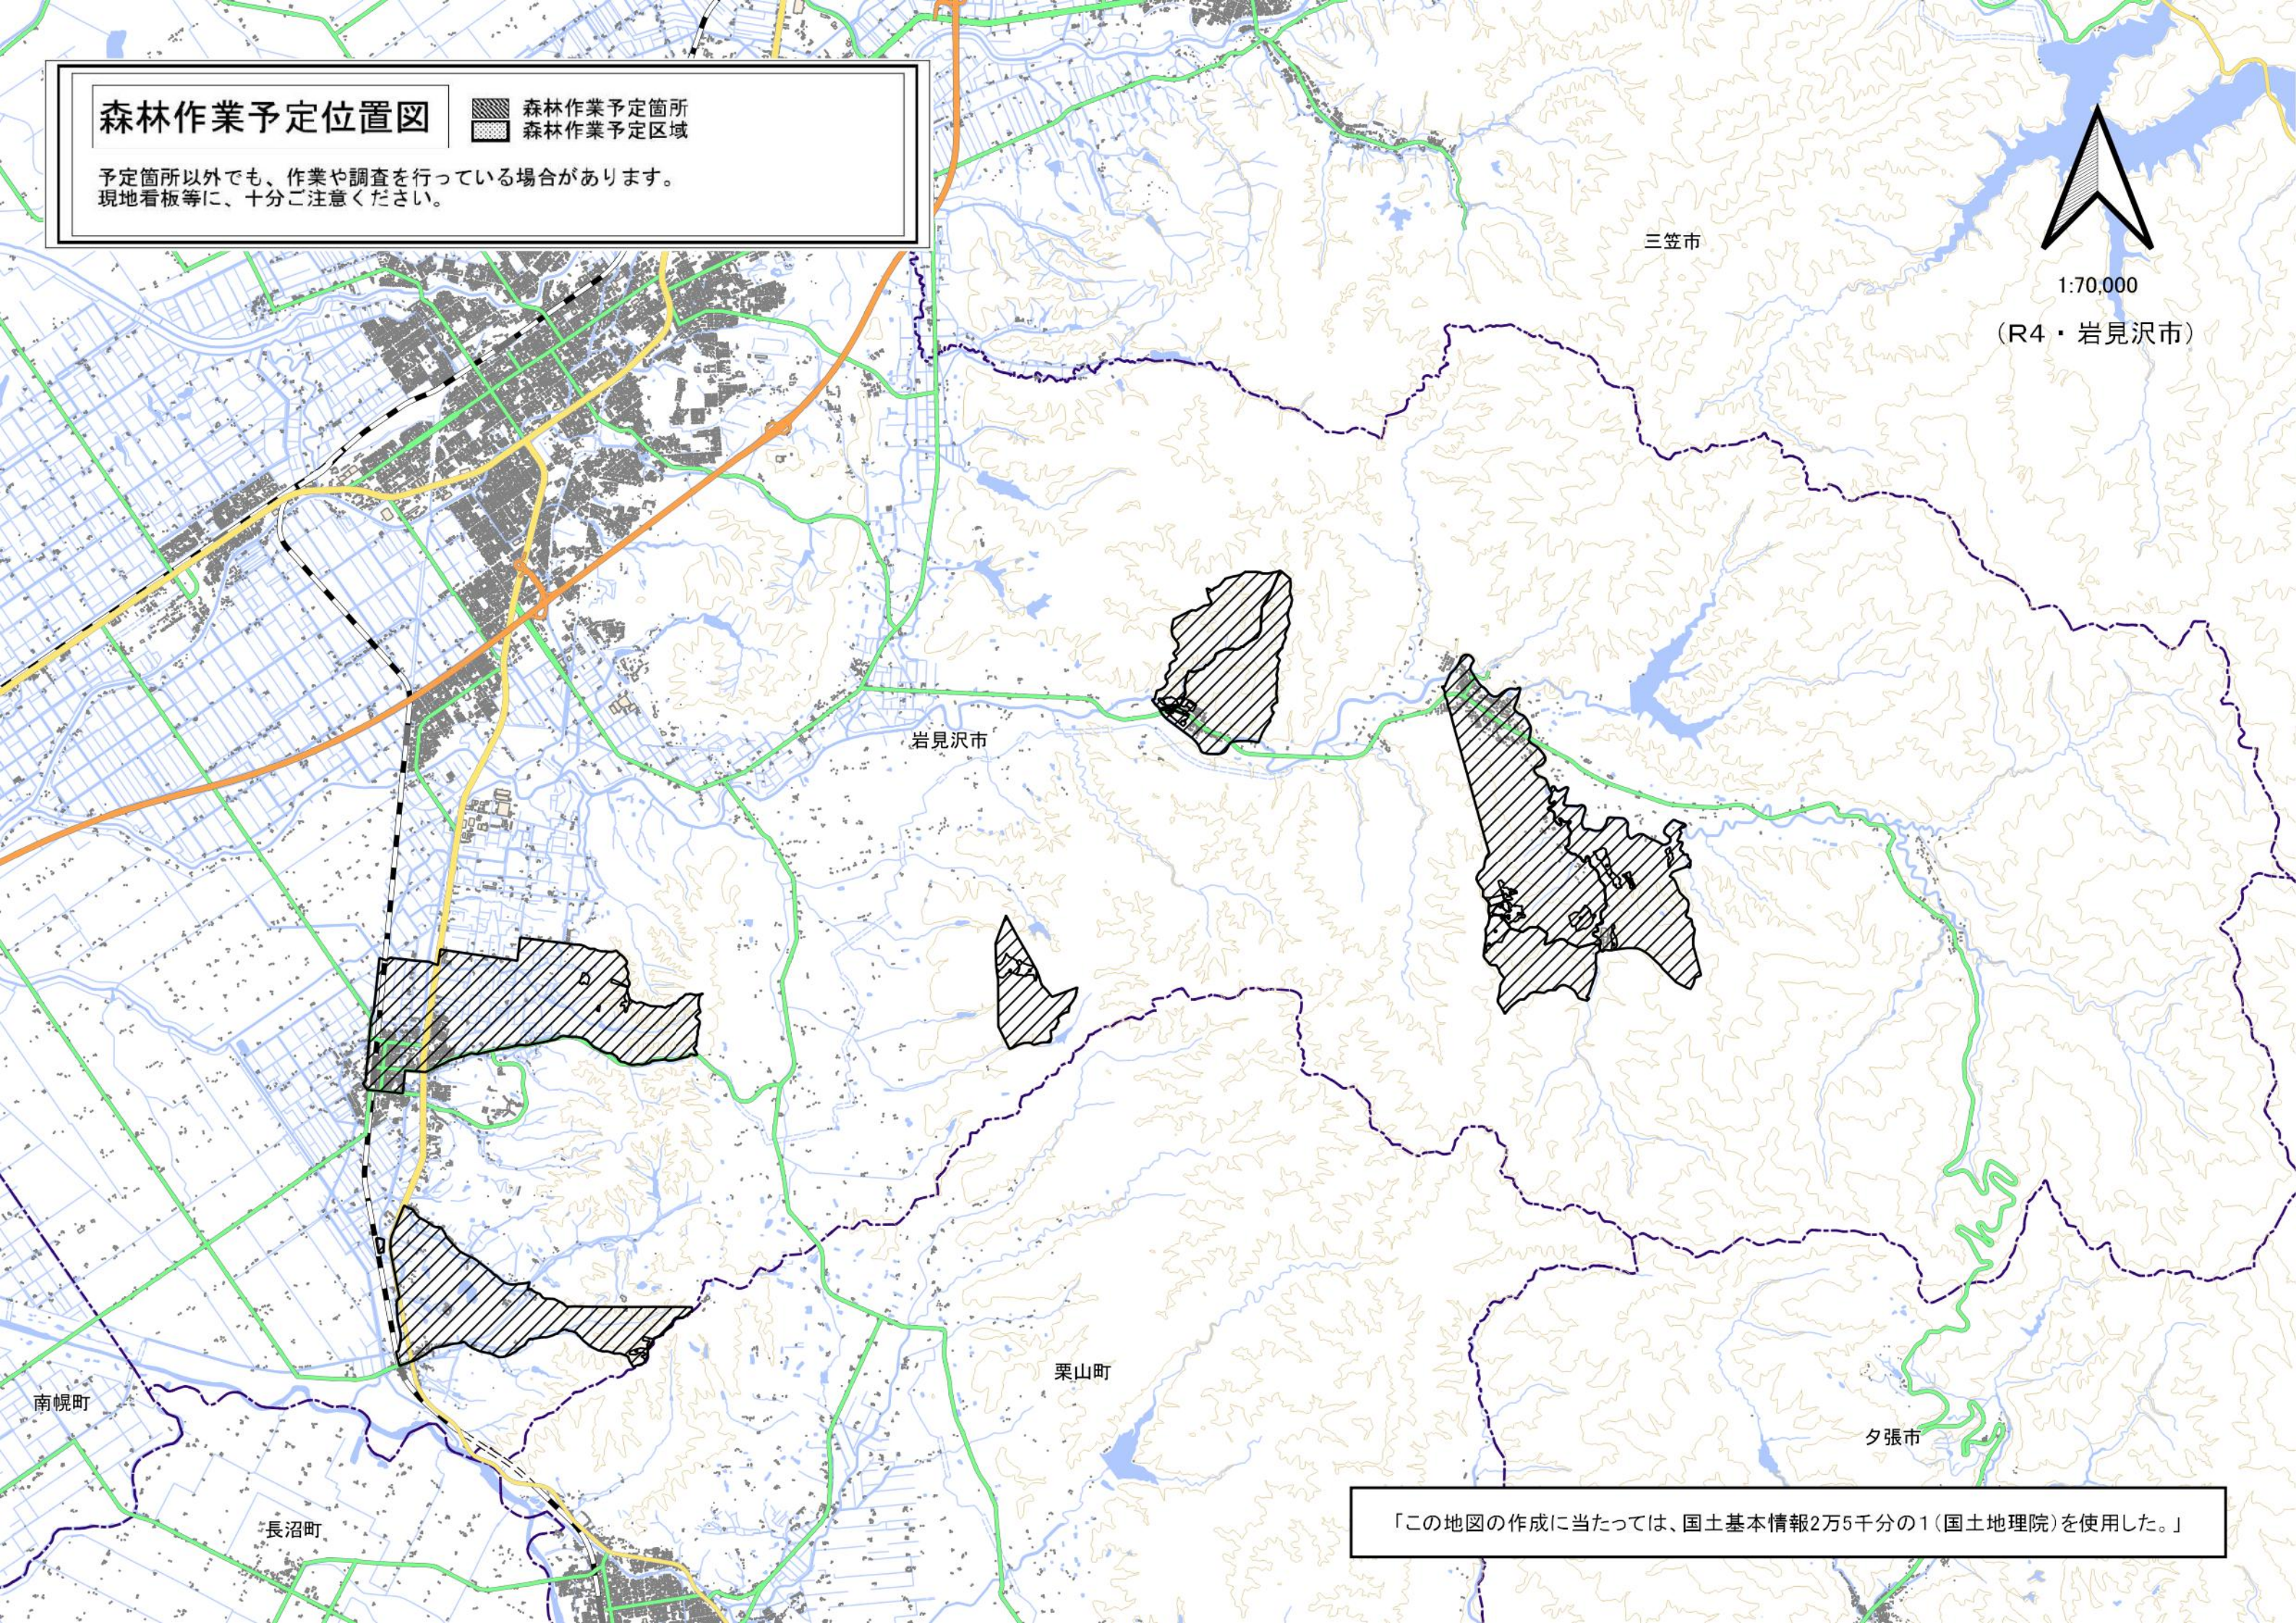

森林作業予定位置図

■ 森林作業予定箇所
■ 森林作業予定区域

予定箇所以外でも、作業や調査を行っている場合があります。
現地看板等に、十分ご注意ください。

1:70,000
(R4・岩見沢市)

「この地図の作成に当たっては、国土基本情報2万5千分の1(国土地理院)を使用した。」