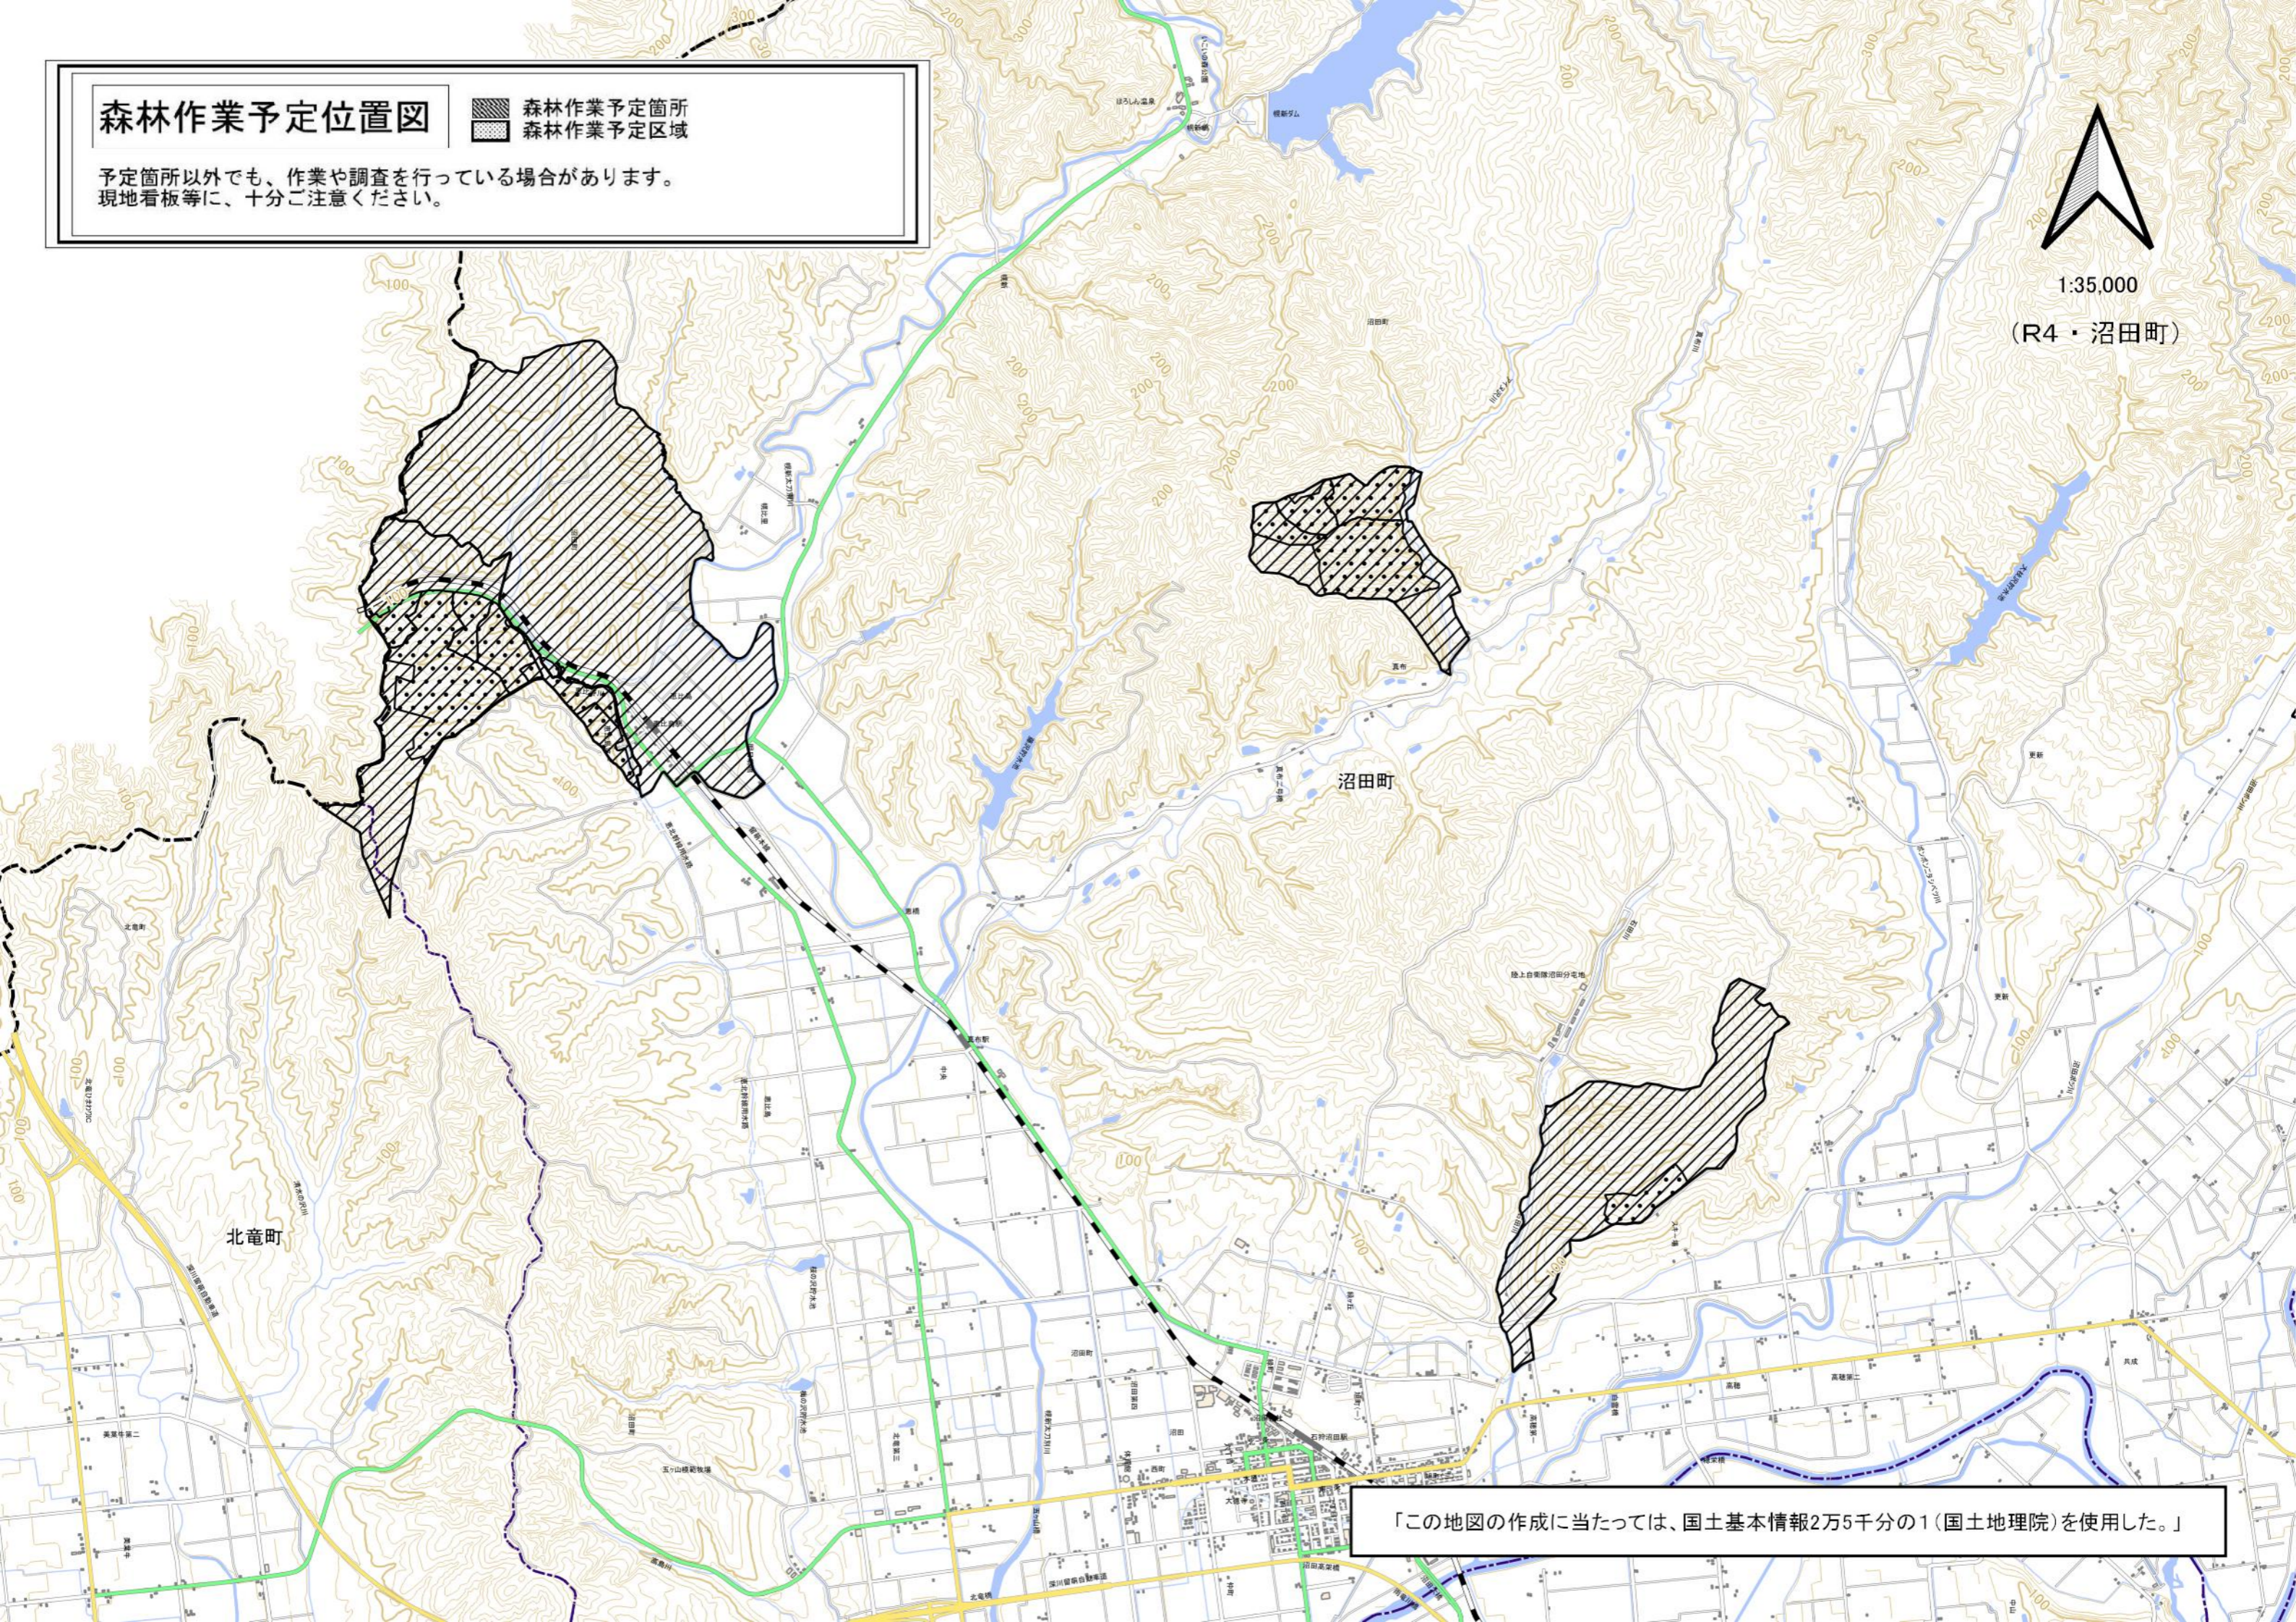

森林作業予定位置図

■ 森林作業予定箇所
■ 森林作業予定区域

予定箇所以外でも、作業や調査を行っている場合があります。
現地看板等に、十分ご注意ください。

1:35,000
(R4・沼田町)

「この地図の作成に当たっては、国土基本情報2万5千分の1(国土地理院)を使用した。」