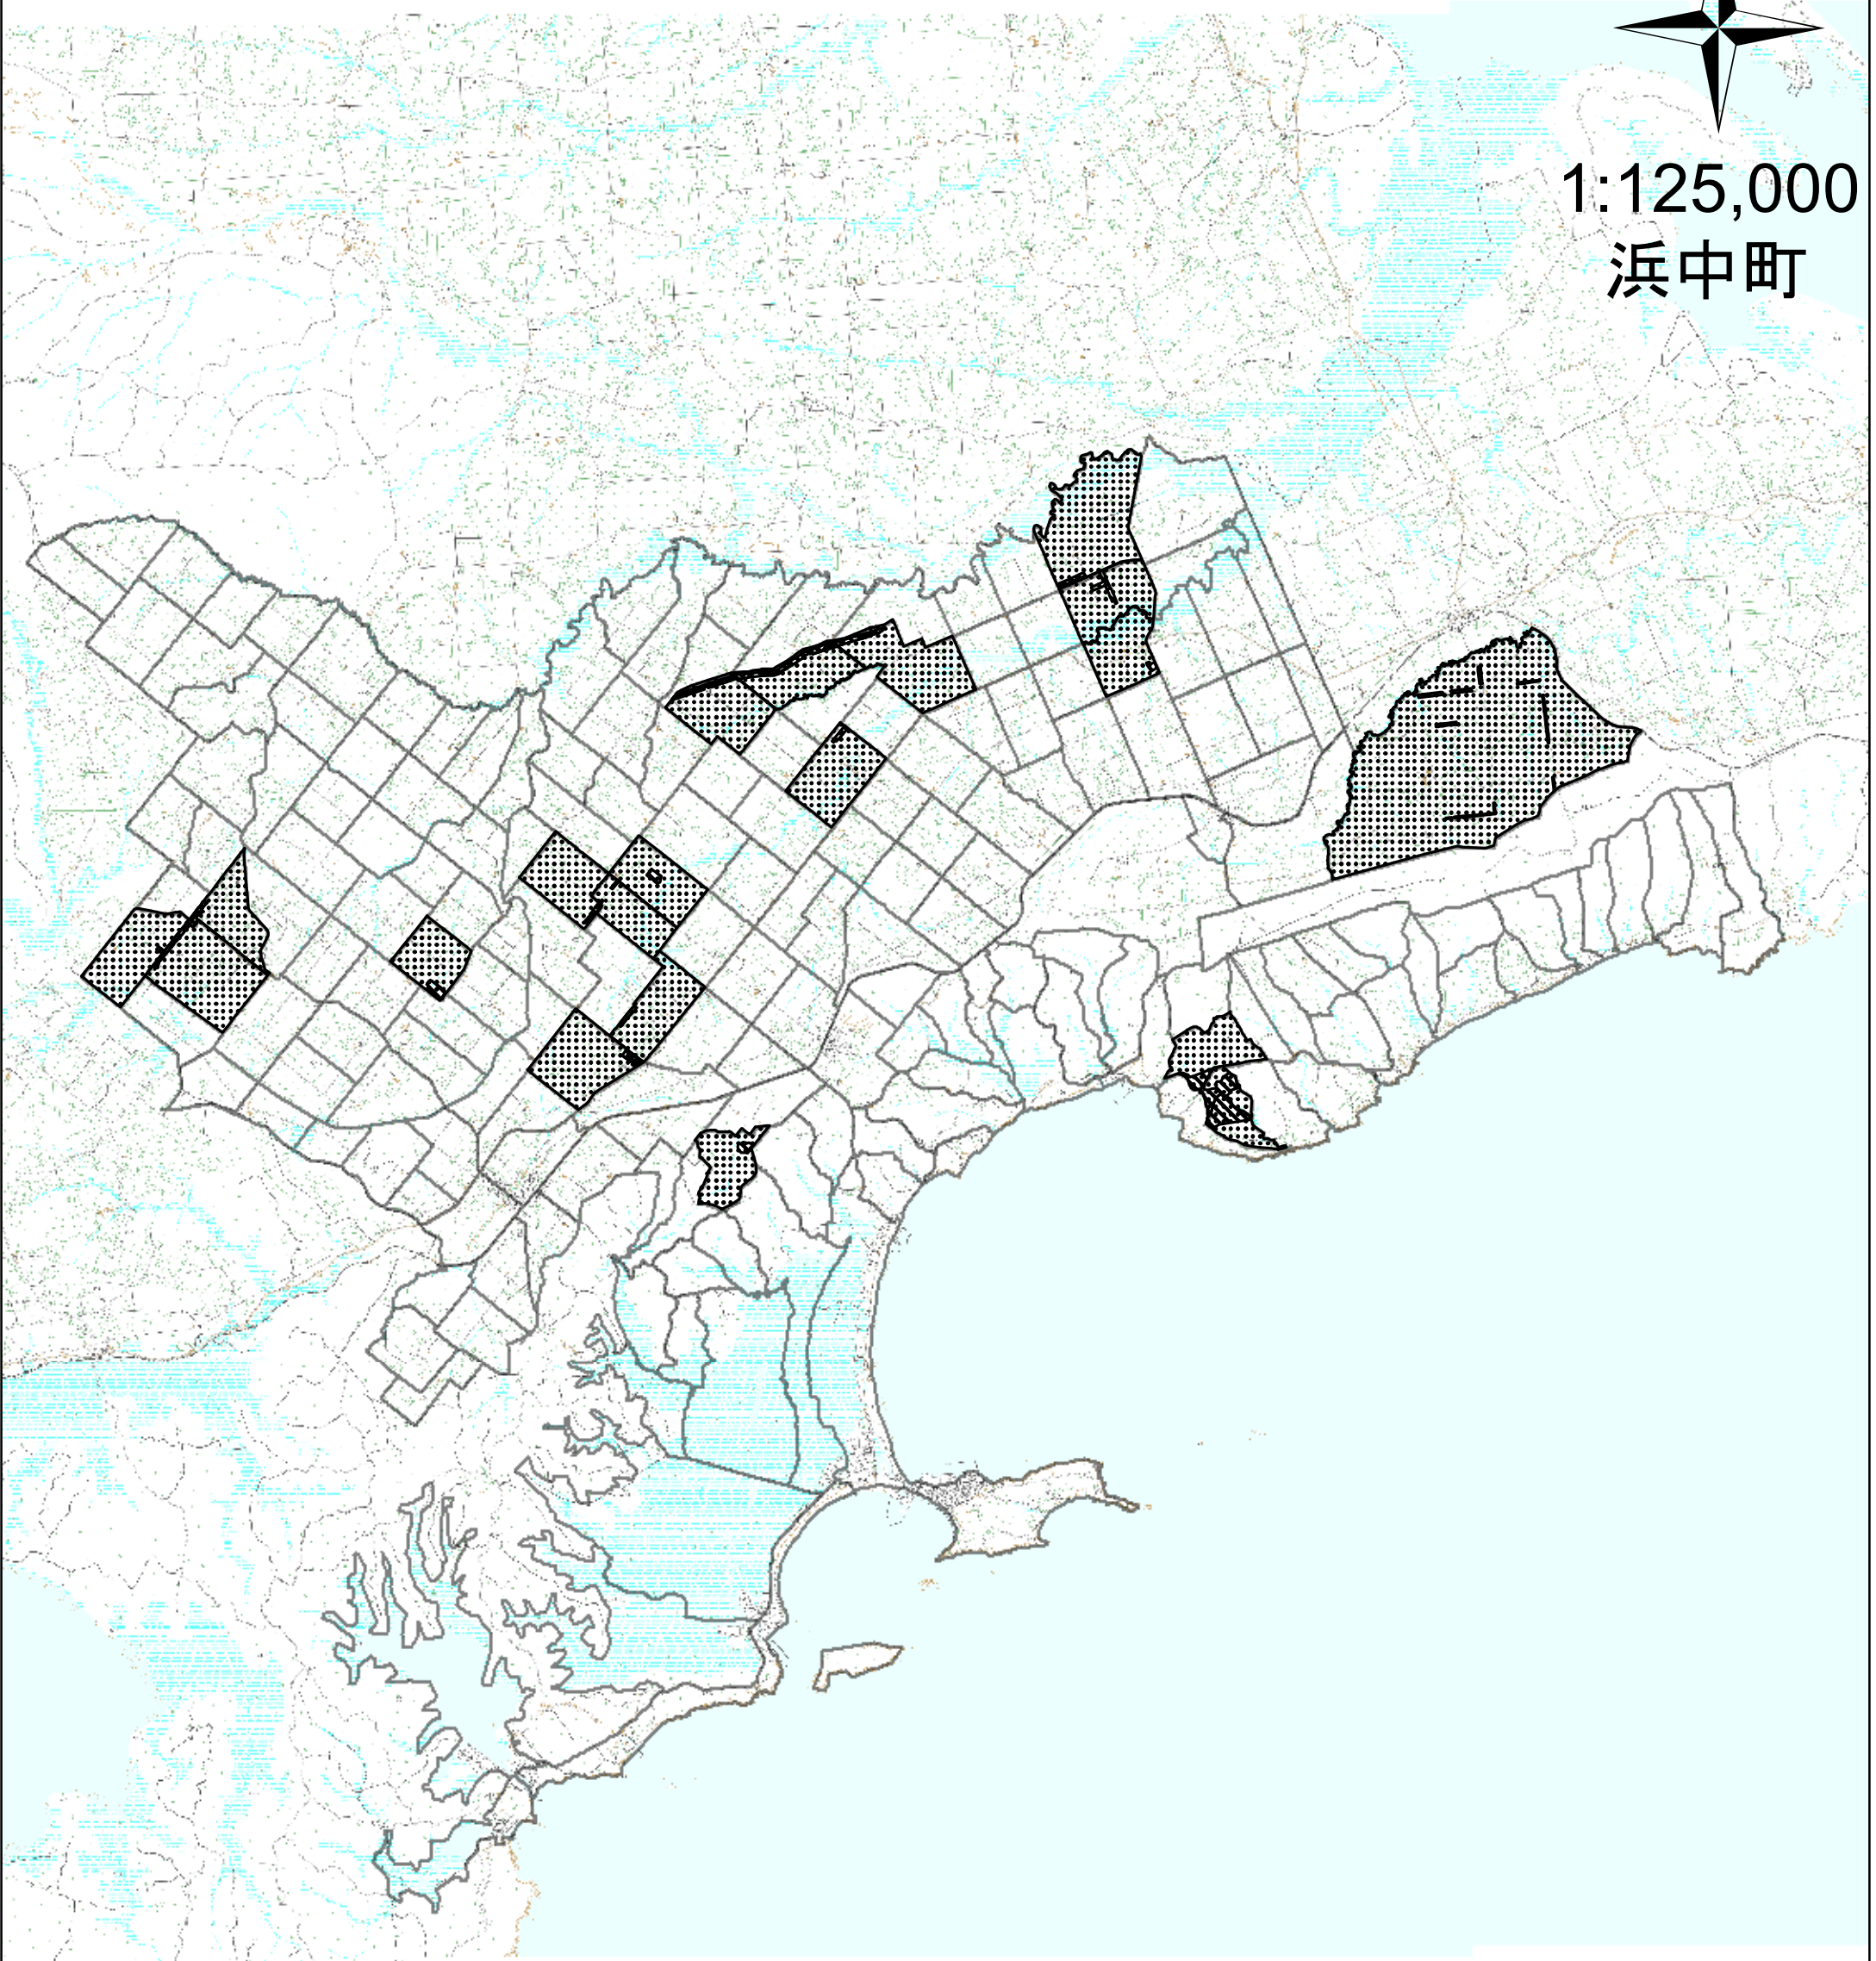

1:125,000
浜中町

森林作業予定位置図

 森林作業予定箇所
 森林作業予定区域

予定箇所以外でも、作業や調査を行っている場合があります。
現地看板等に、十分ご注意ください。

GISMAP使用
「この地図の作成に当たっては、
国土地理院長の承認を得て、
同院発行の2万5千分の1地形図を使用した。
(承認番号 平29情使、第419-GISMAP39614号)」