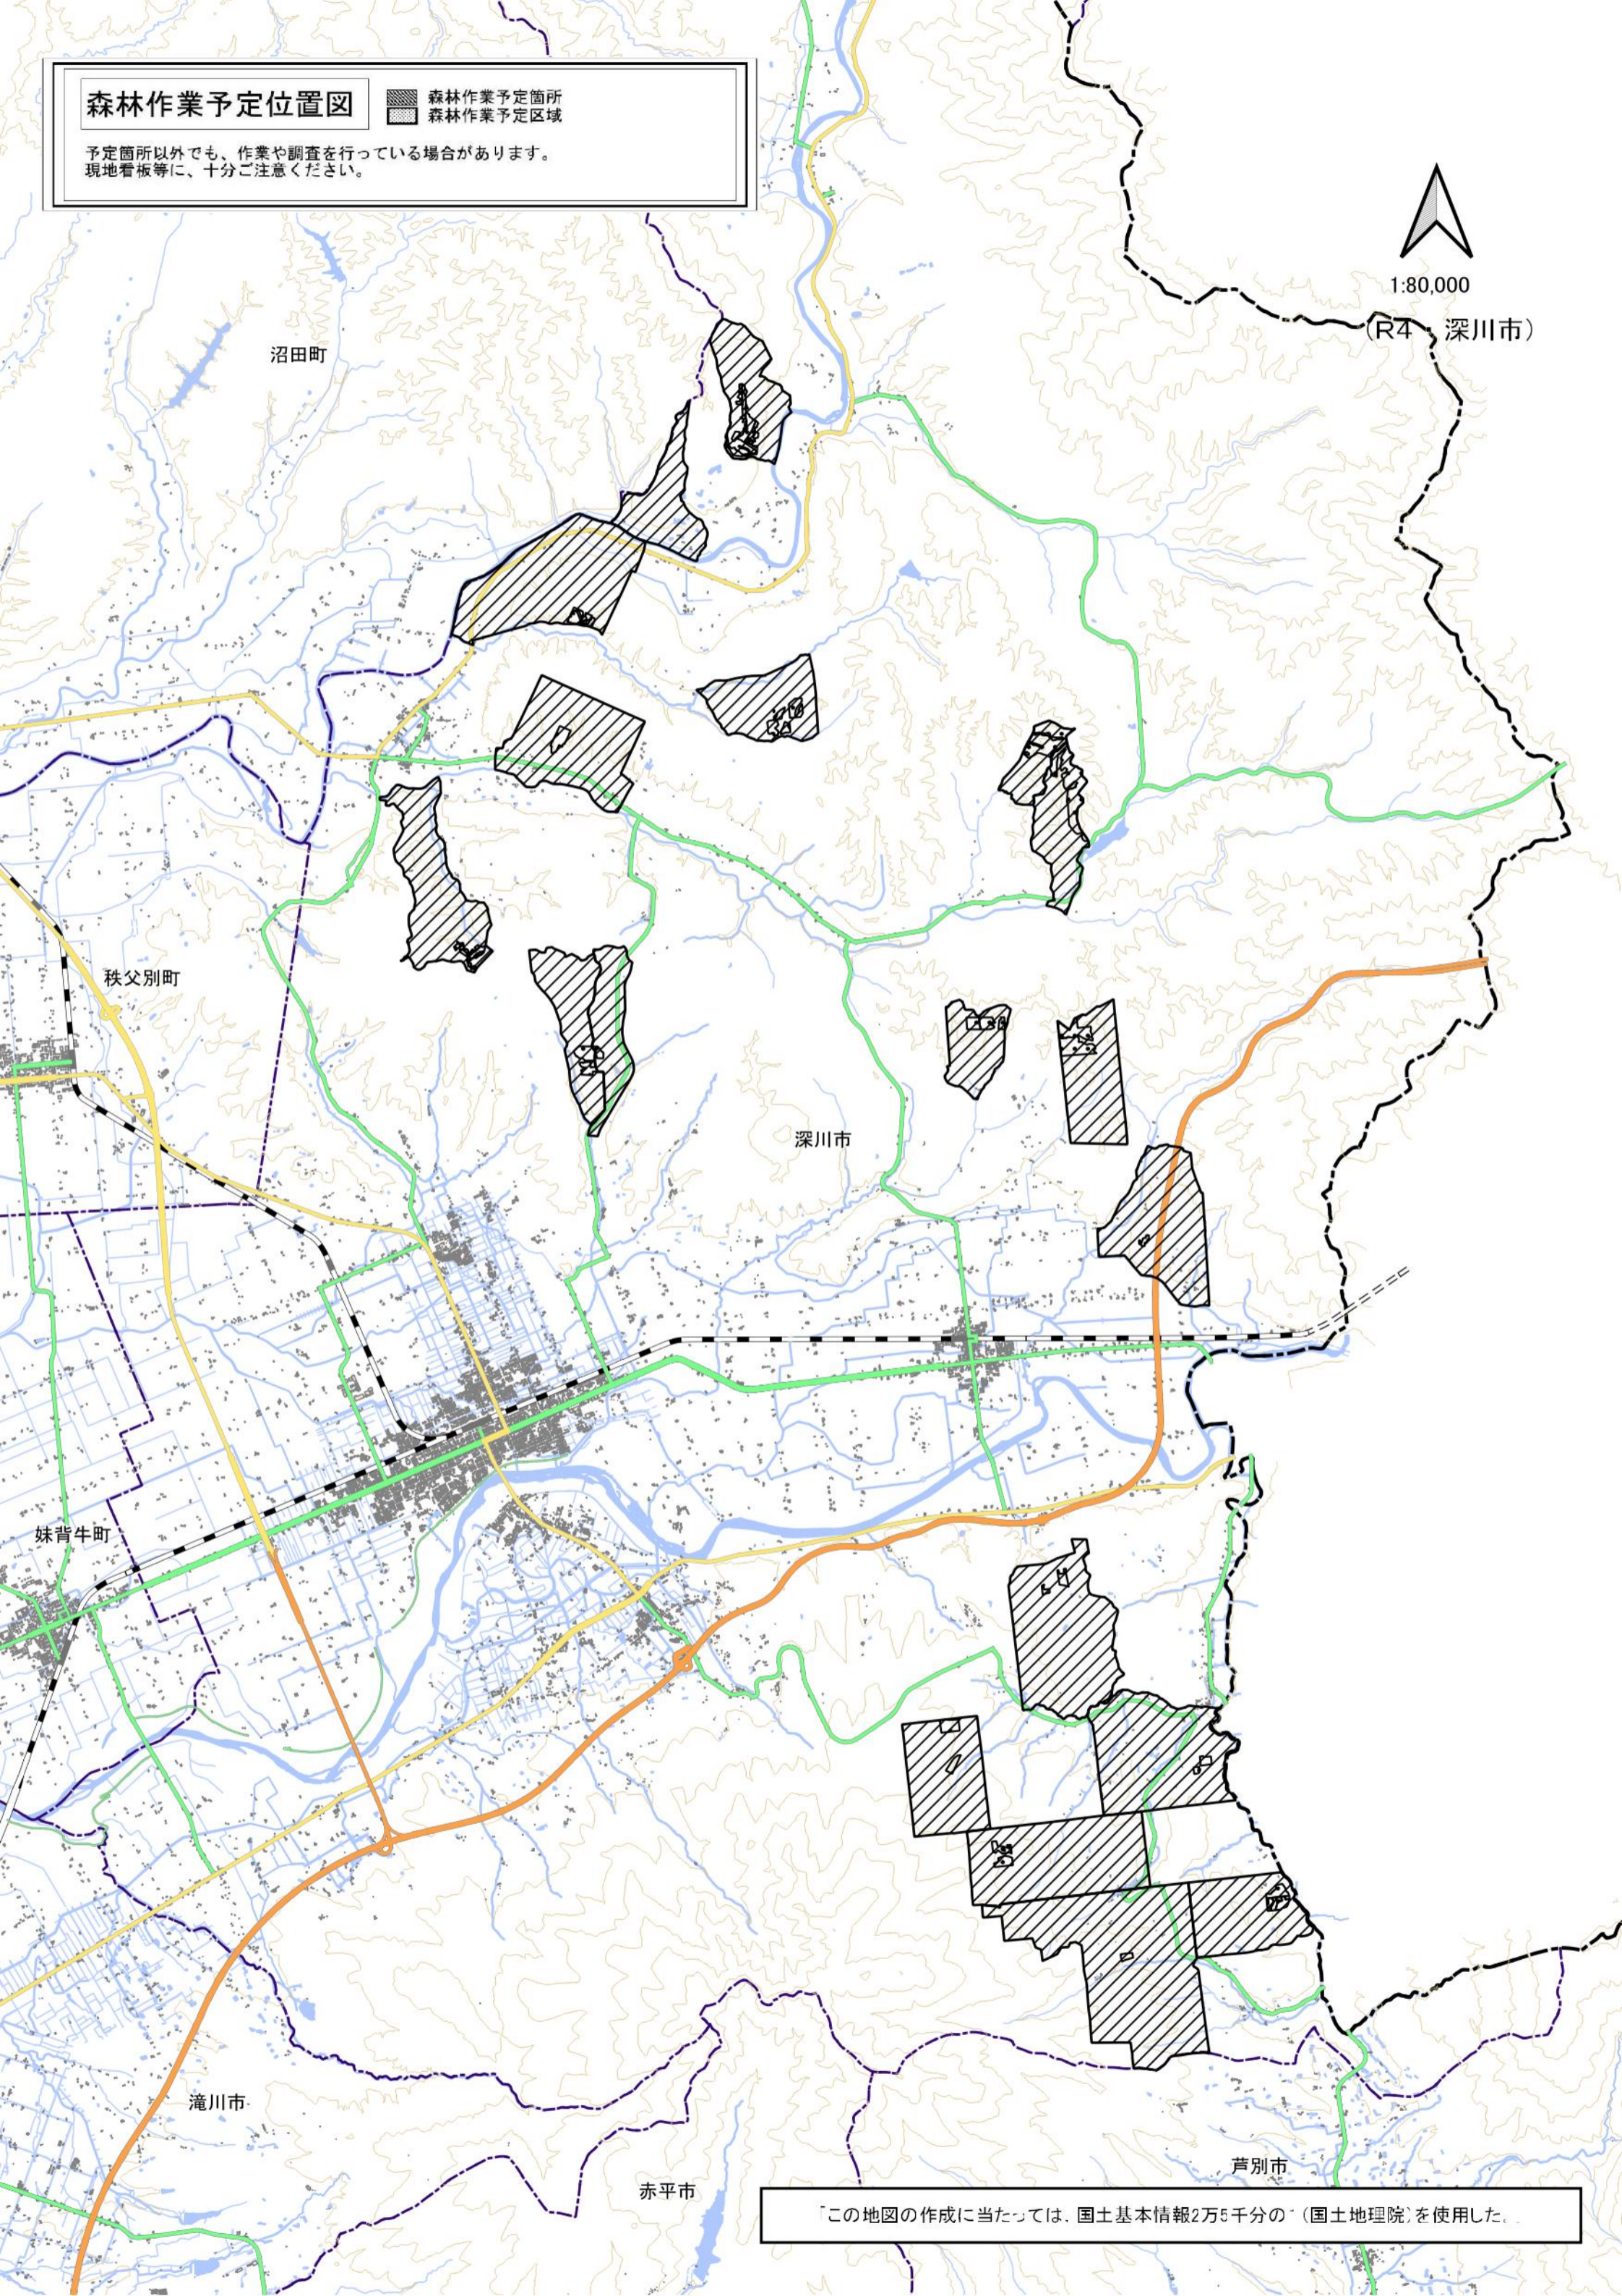

森林作業予定位置図

■ 森林作業予定箇所
■ 森林作業予定区域

予定箇所以外でも、作業や調査を行っている場合があります。
現地看板等に、十分ご注意ください。

1:80,000

(R4 深川市)

「この地図の作成に当たっては、国土基本情報2万5千分の（国土地理院）を使用した。」