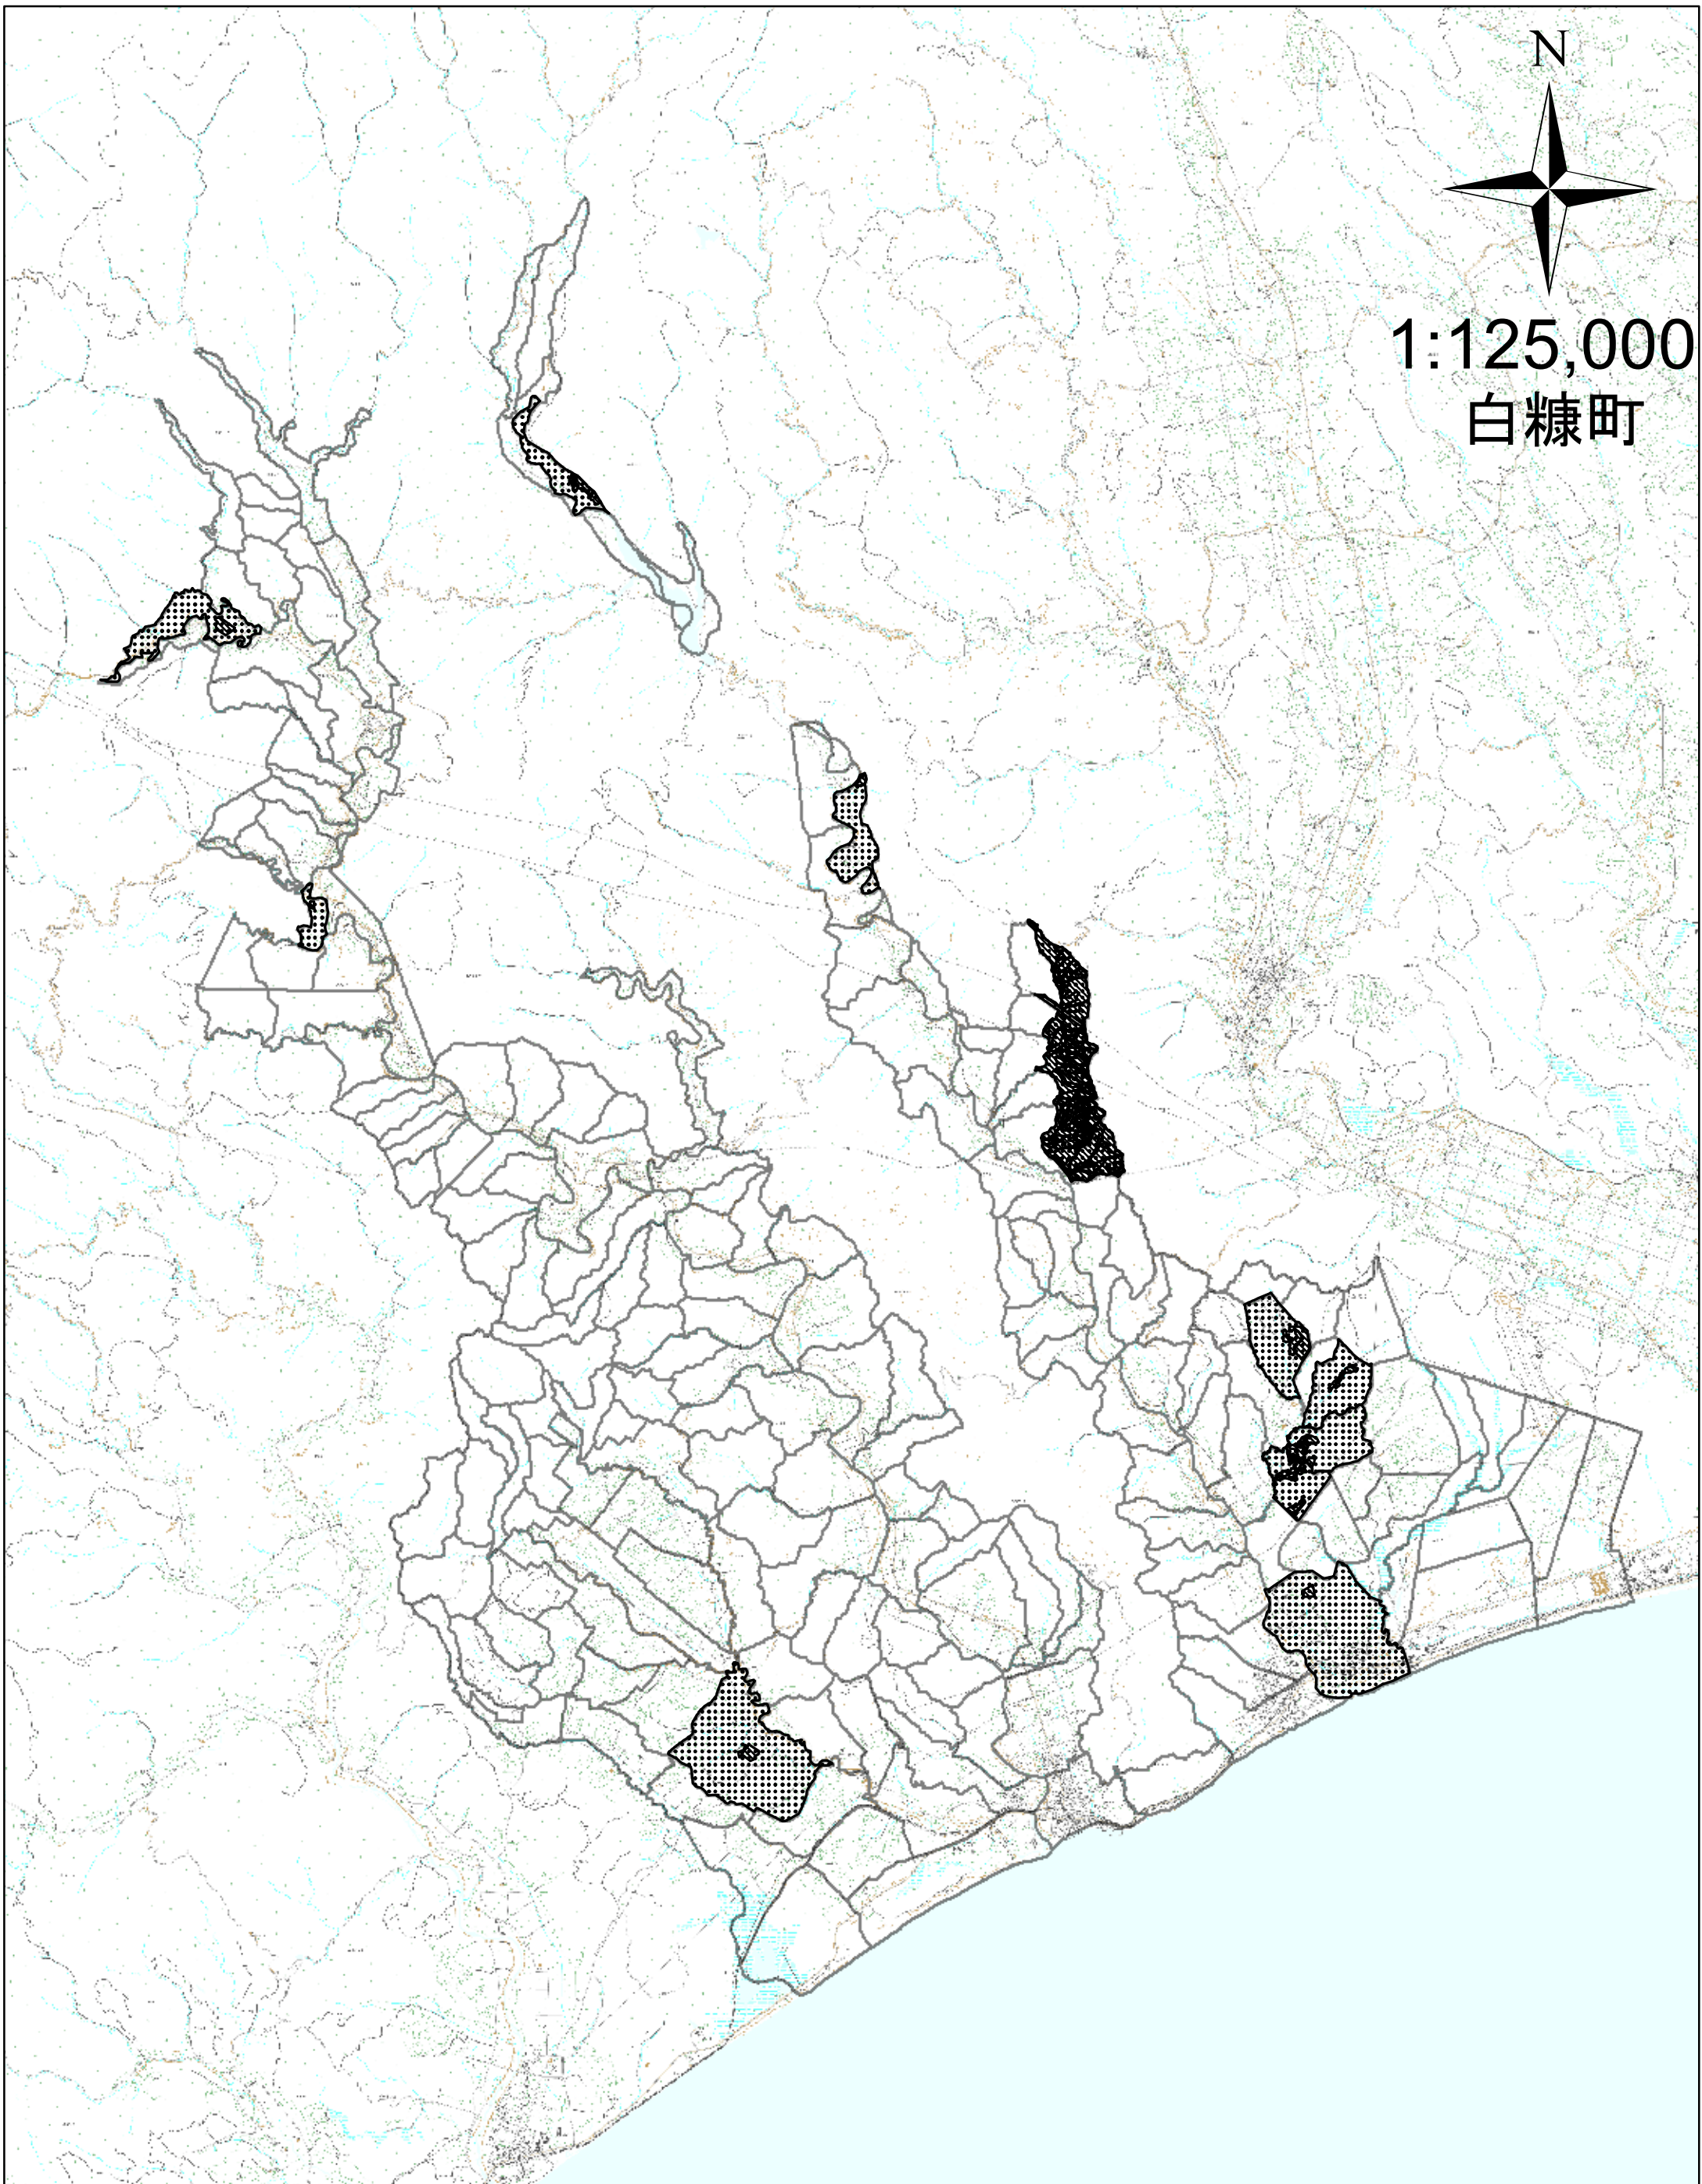

1:125,000  
白糠町

### 森林作業予定位置図

 森林作業予定箇所  
 森林作業予定区域

予定箇所以外でも、作業や調査を行っている場合があります。  
現地看板等に、十分ご注意ください。

GISMAP使用  
「この地図の作成に当たっては、  
国土地理院長の承認を得て、  
同院発行の2万5千分の1地形図を使用した。  
(承認番号 平29情使、第419-GISMAP39614号)」