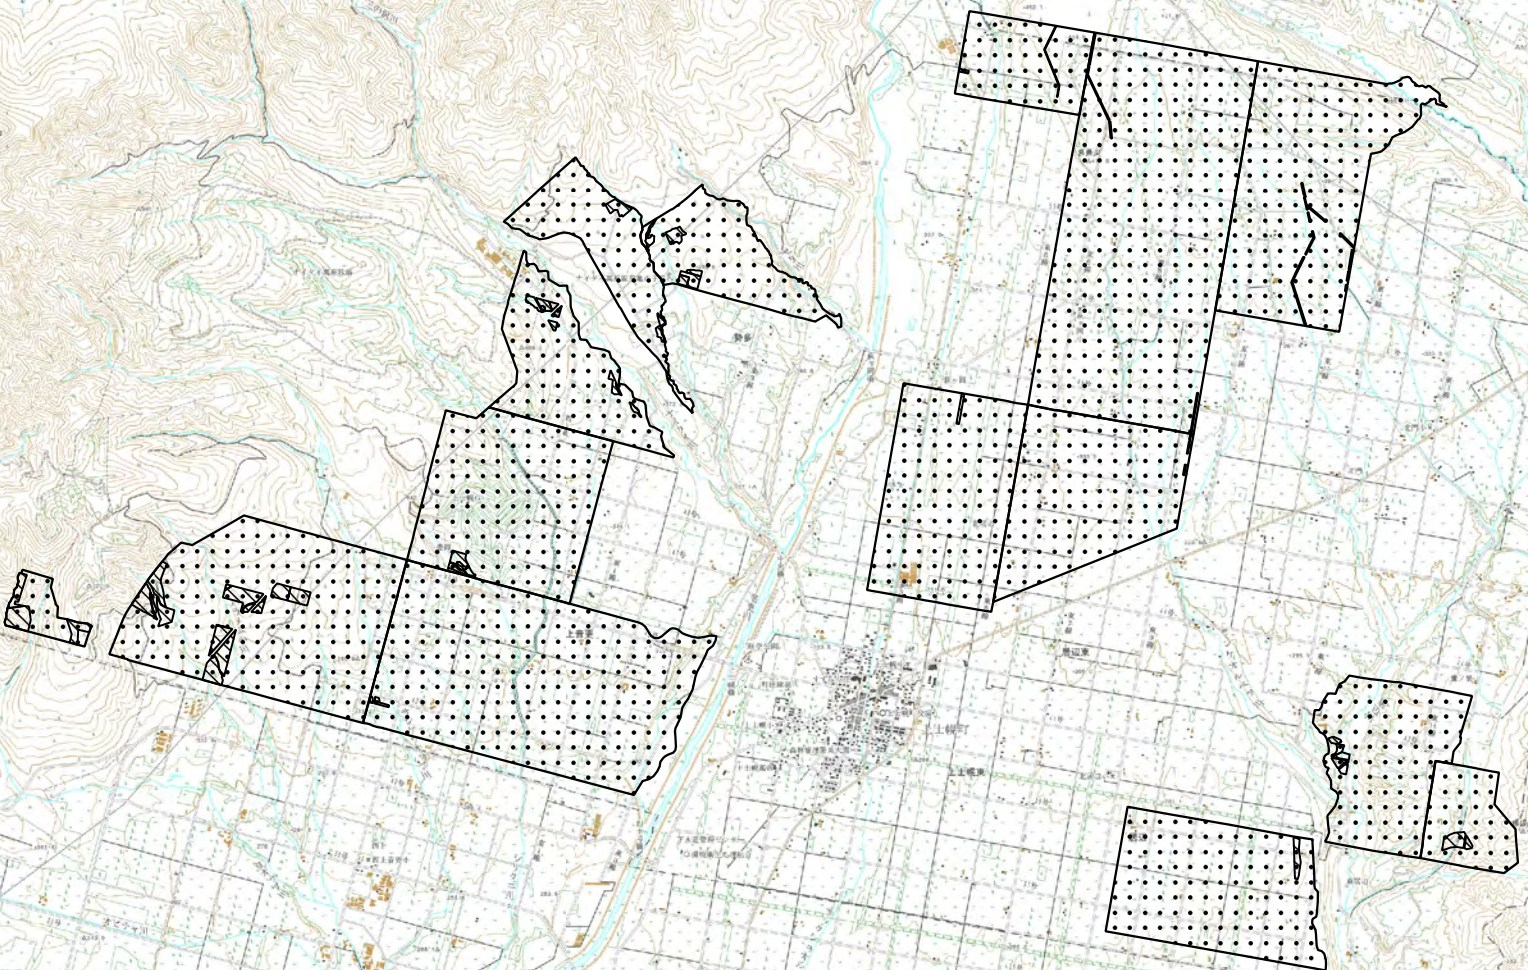

森林作業予定位置図

■ 森林作業予定箇所
■ 森林作業予定区域

予定箇所以外でも、作業や調査を行っている場合があります。
現地看板等に、十分ご注意ください。

1:100000
(上土幌町)

G I S M A P 使用

「この地図の作成に当たっては、国土地理院長の承認を得て、
同院発行の2万5千分の1地形図を使用したものである。

(承認番号 平29情使 第419-GISMAP39614号)」