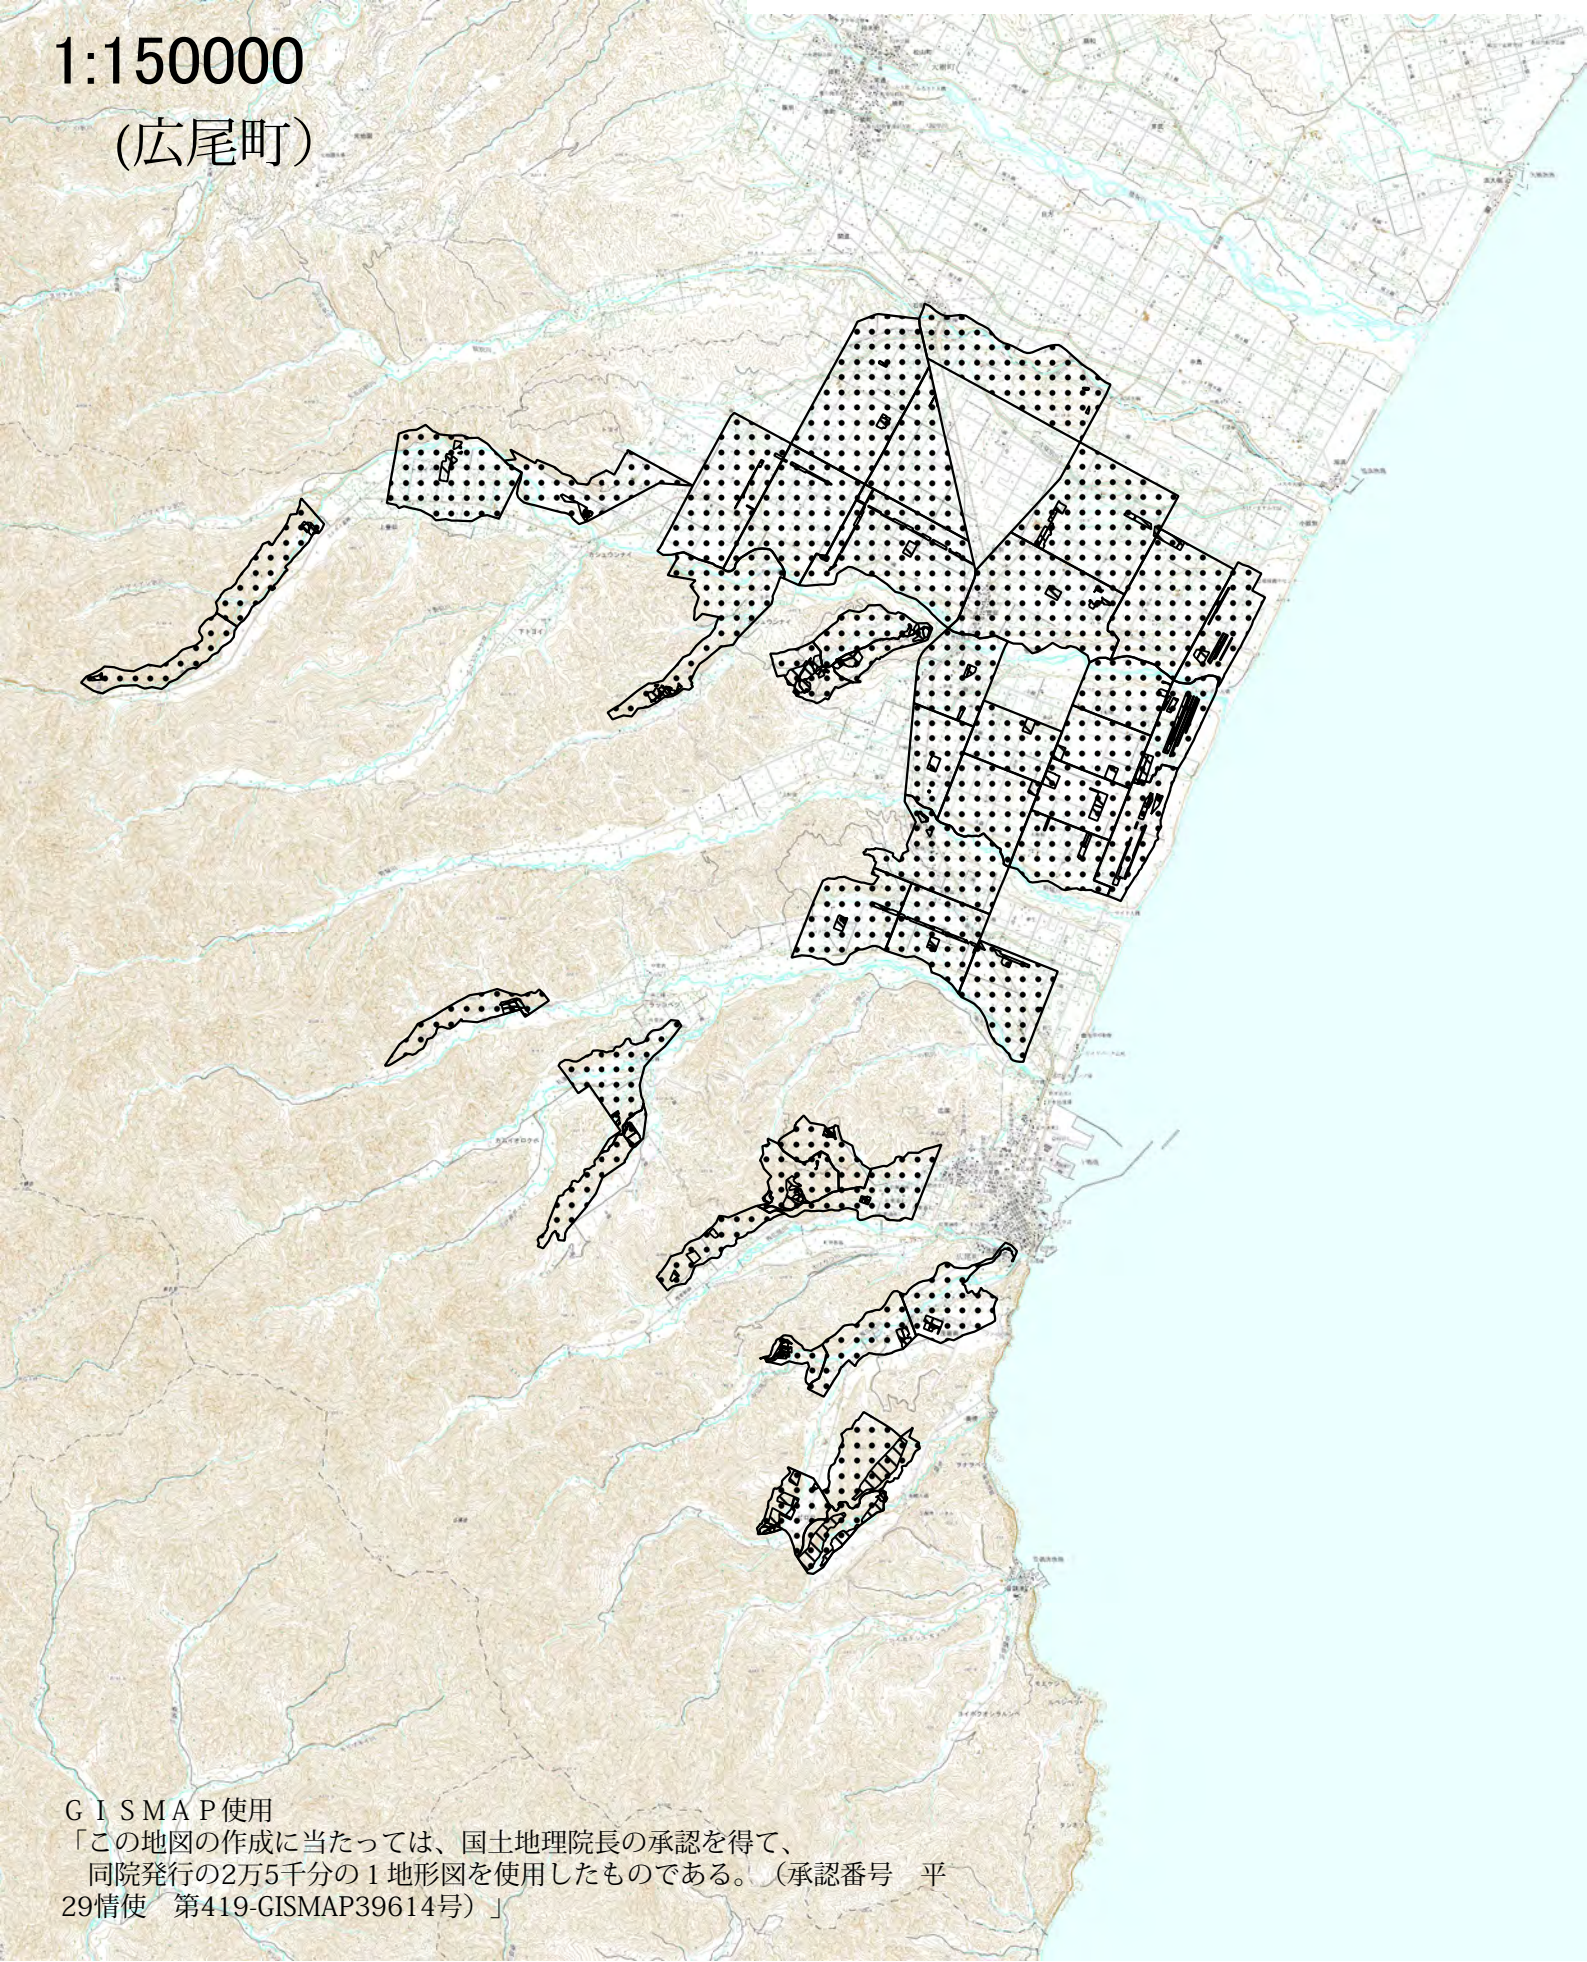

森林作業予定位置図

■ 森林作業予定箇所
■ 森林作業予定区域

予定箇所以外でも、作業や調査を行っている場合があります。
現地看板等に、十分ご注意ください。

1:150000

(広尾町)

G I S M A P 使用

「この地図の作成に当たっては、国土地理院長の承認を得て、
同院発行の2万5千分の1地形図を使用したものである。(承認番号 平
29情使 第419-GISMAP39614号)」