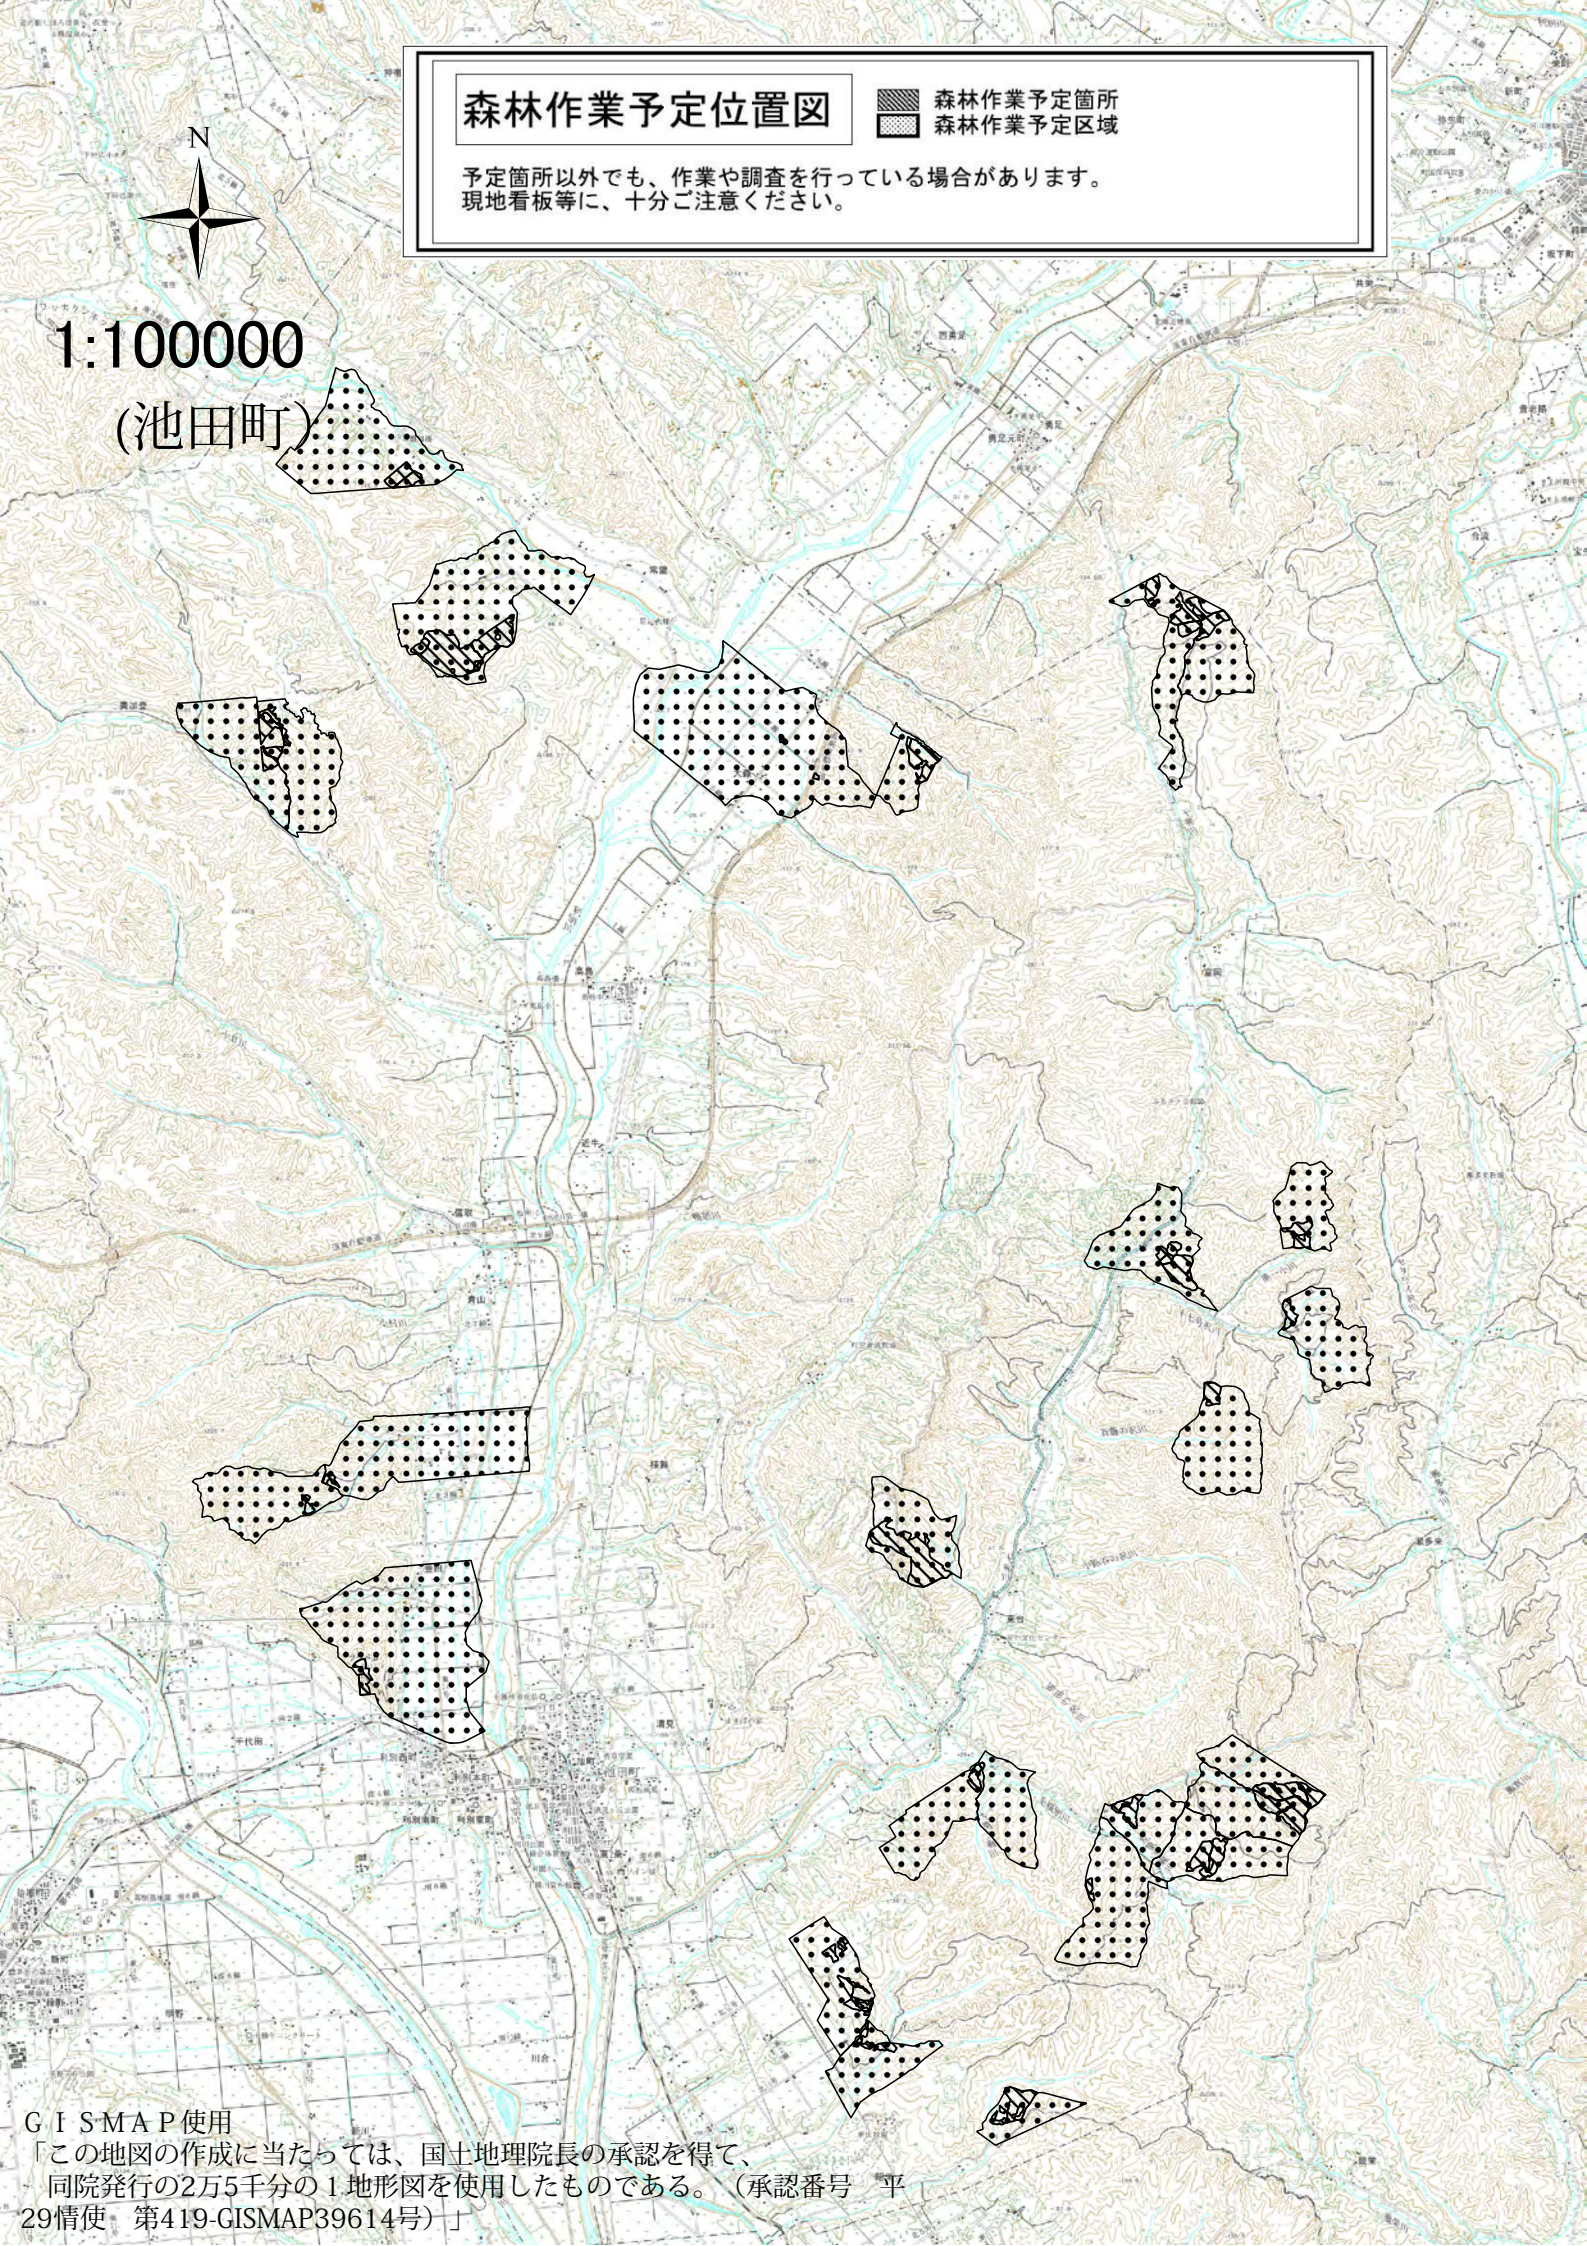

# 森林作業予定位置図

 森林作業予定箇所  
 森林作業予定区域

予定箇所以外でも、作業や調査を行っている場合があります。  
現地看板等に、十分ご注意ください。

1:100000

(池田町)

GISMAP使用

「この地図の作成に当たっては、国土地理院長の承認を得て、  
同院発行の2万5千分の1地形図を使用したものである。(承認番号 平  
29情使 第419-GISMAP39614号)」