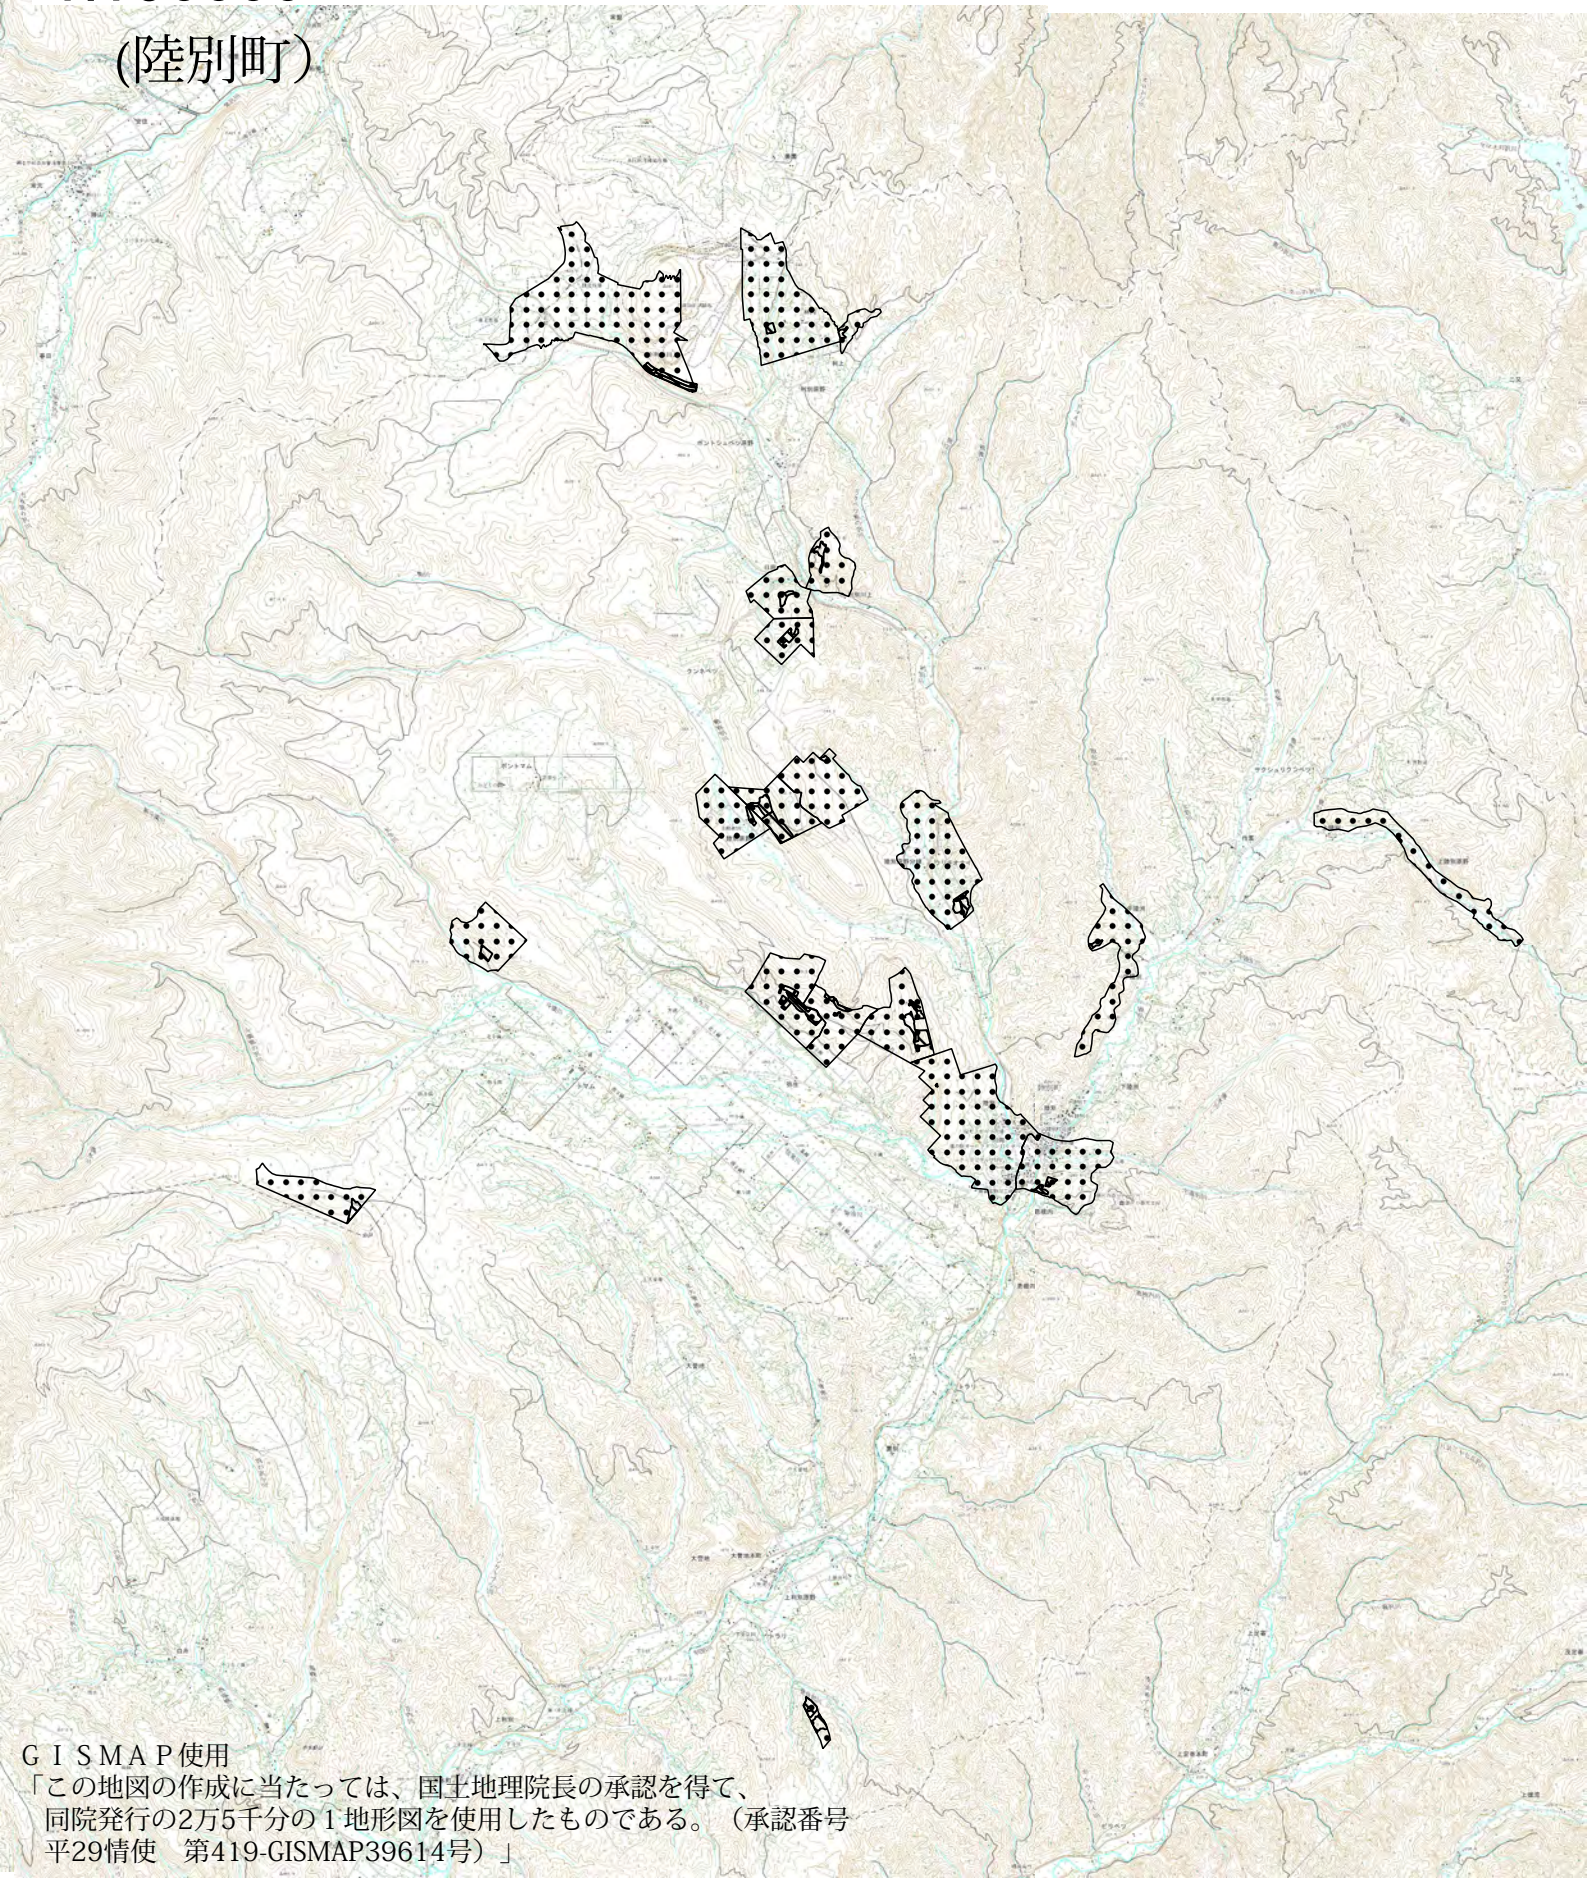

森林作業予定位置図

■ 森林作業予定箇所
■ 森林作業予定区域

予定箇所以外でも、作業や調査を行っている場合があります。
現地看板等に、十分ご注意ください。

1:150000

(陸別町)

GISMAP使用

「この地図の作成に当たっては、国土地理院長の承認を得て、
同院発行の2万5千分の1地形図を使用したものである。(承認番号
平29情使 第419-GISMAP39614号)」