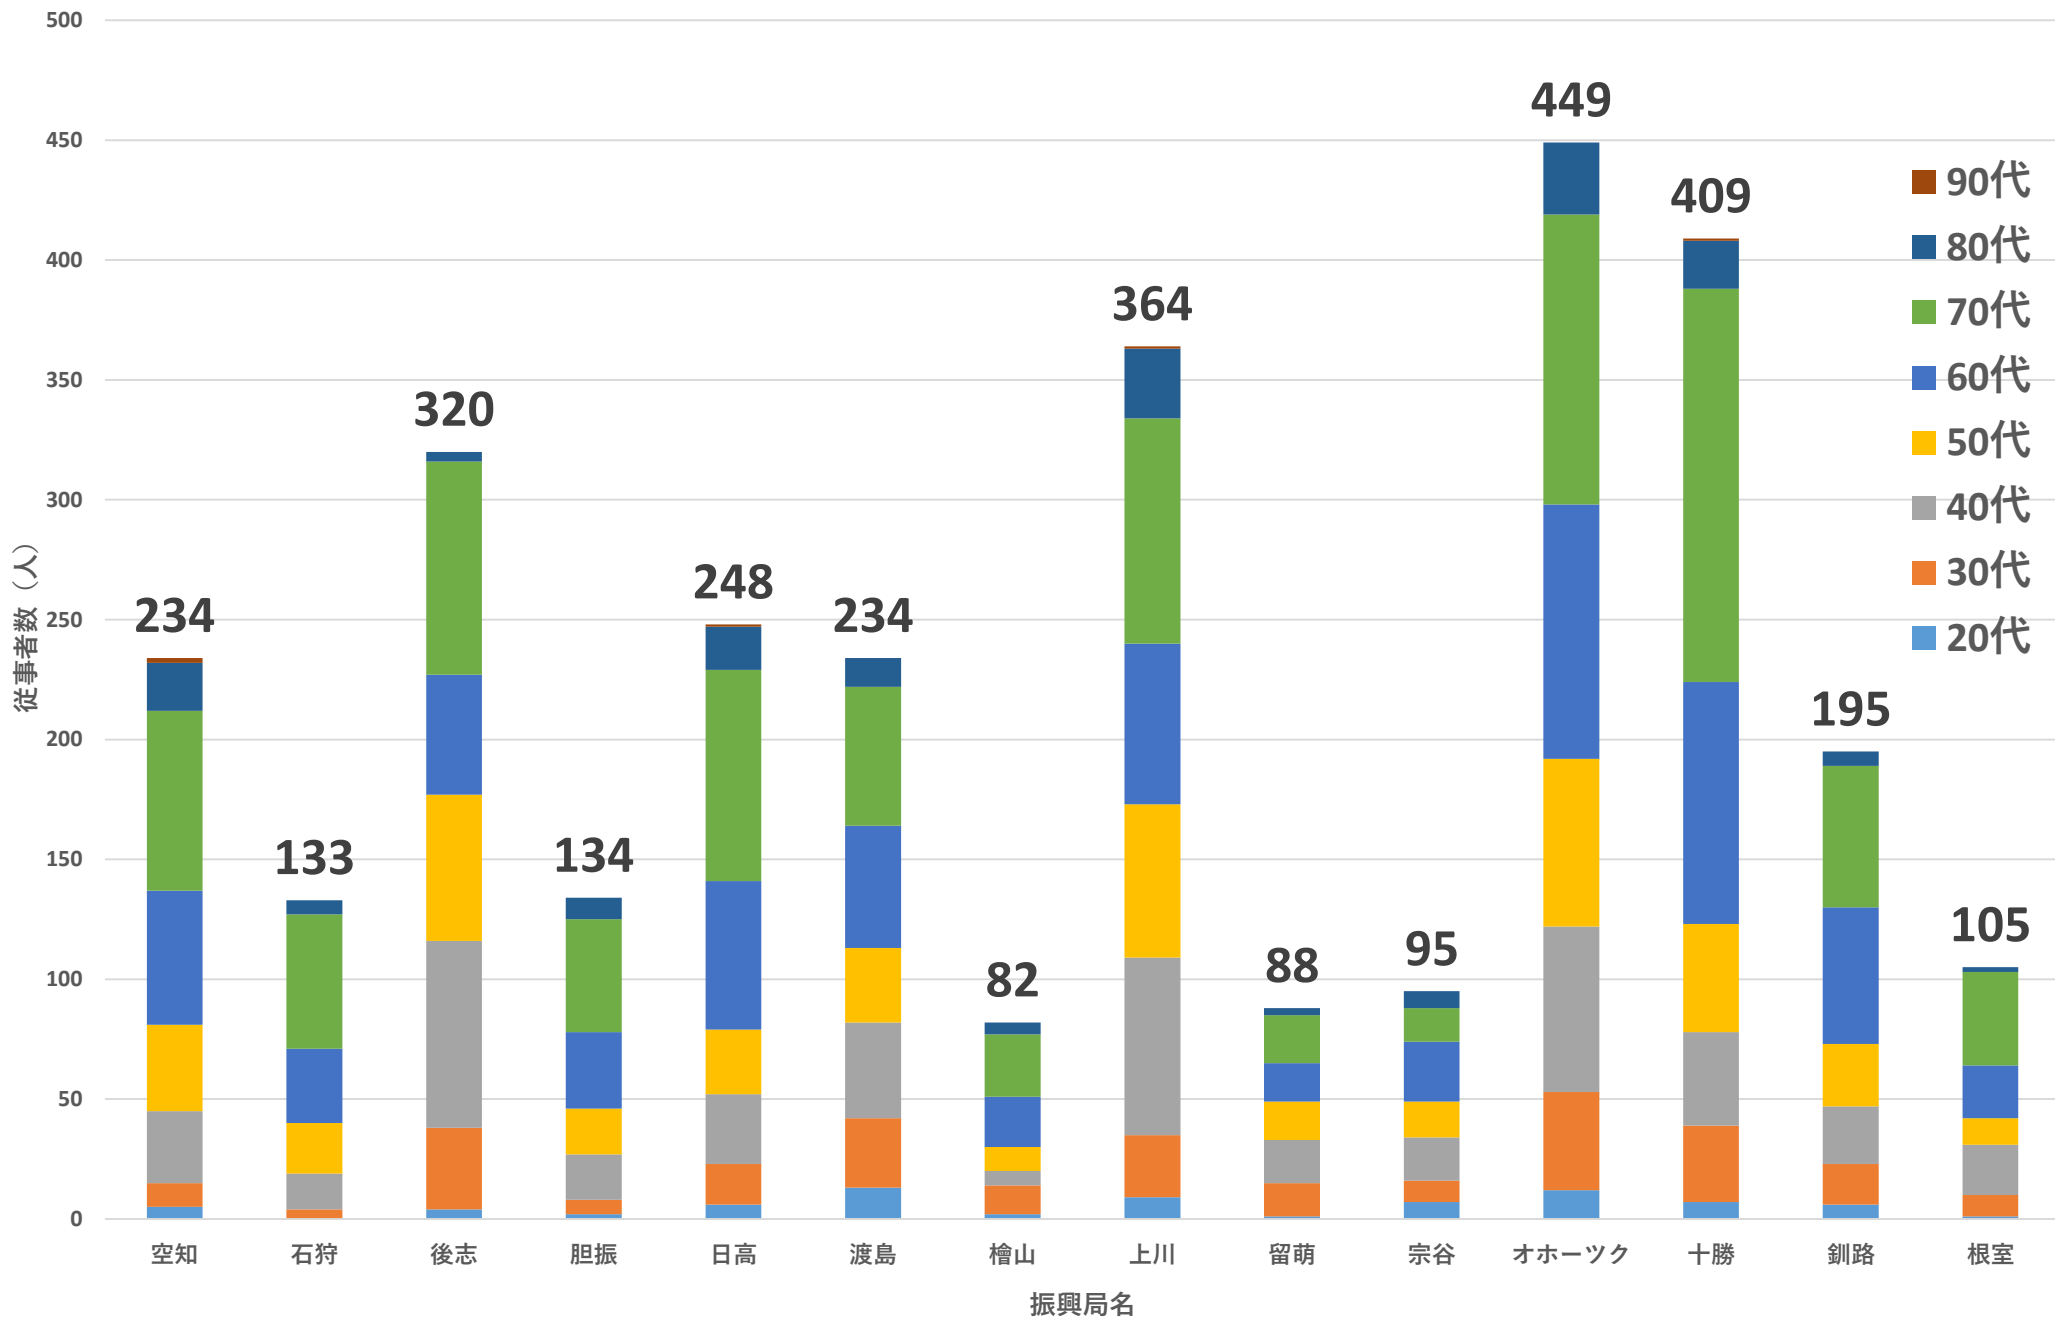

市町村別：クマ銃猟許可捕獲（有害）従事者数と高齢化の割合【令和3年度】

振興局別：クマ銃猟許可捕獲（有害）従事者の年齢層【令和3年度】