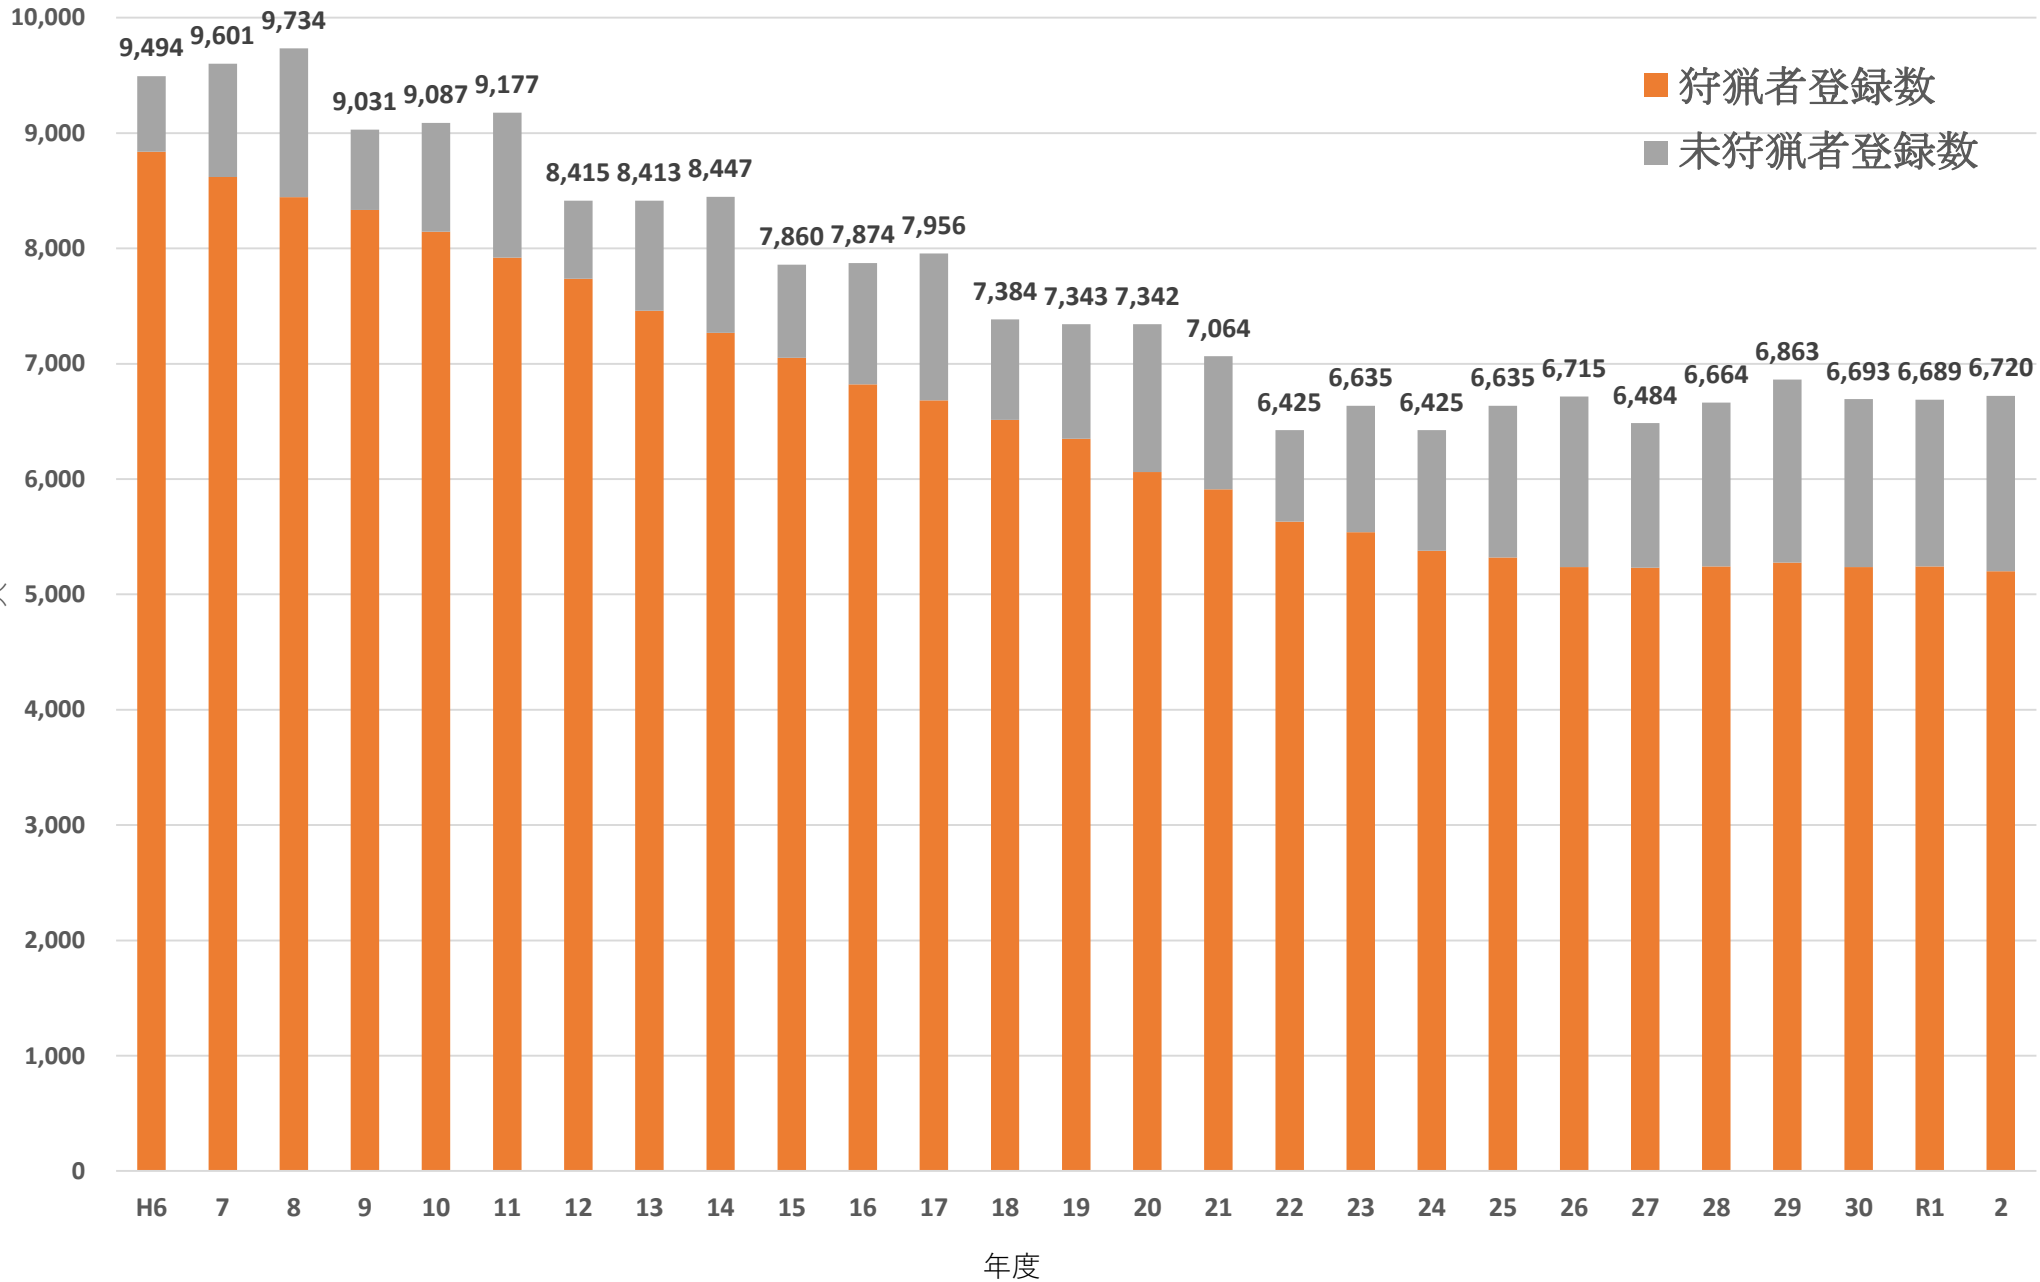

# 第一種銃猟の「狩猟免許取得者」と「狩猟者登録数の推移」（道内在住者のみ）