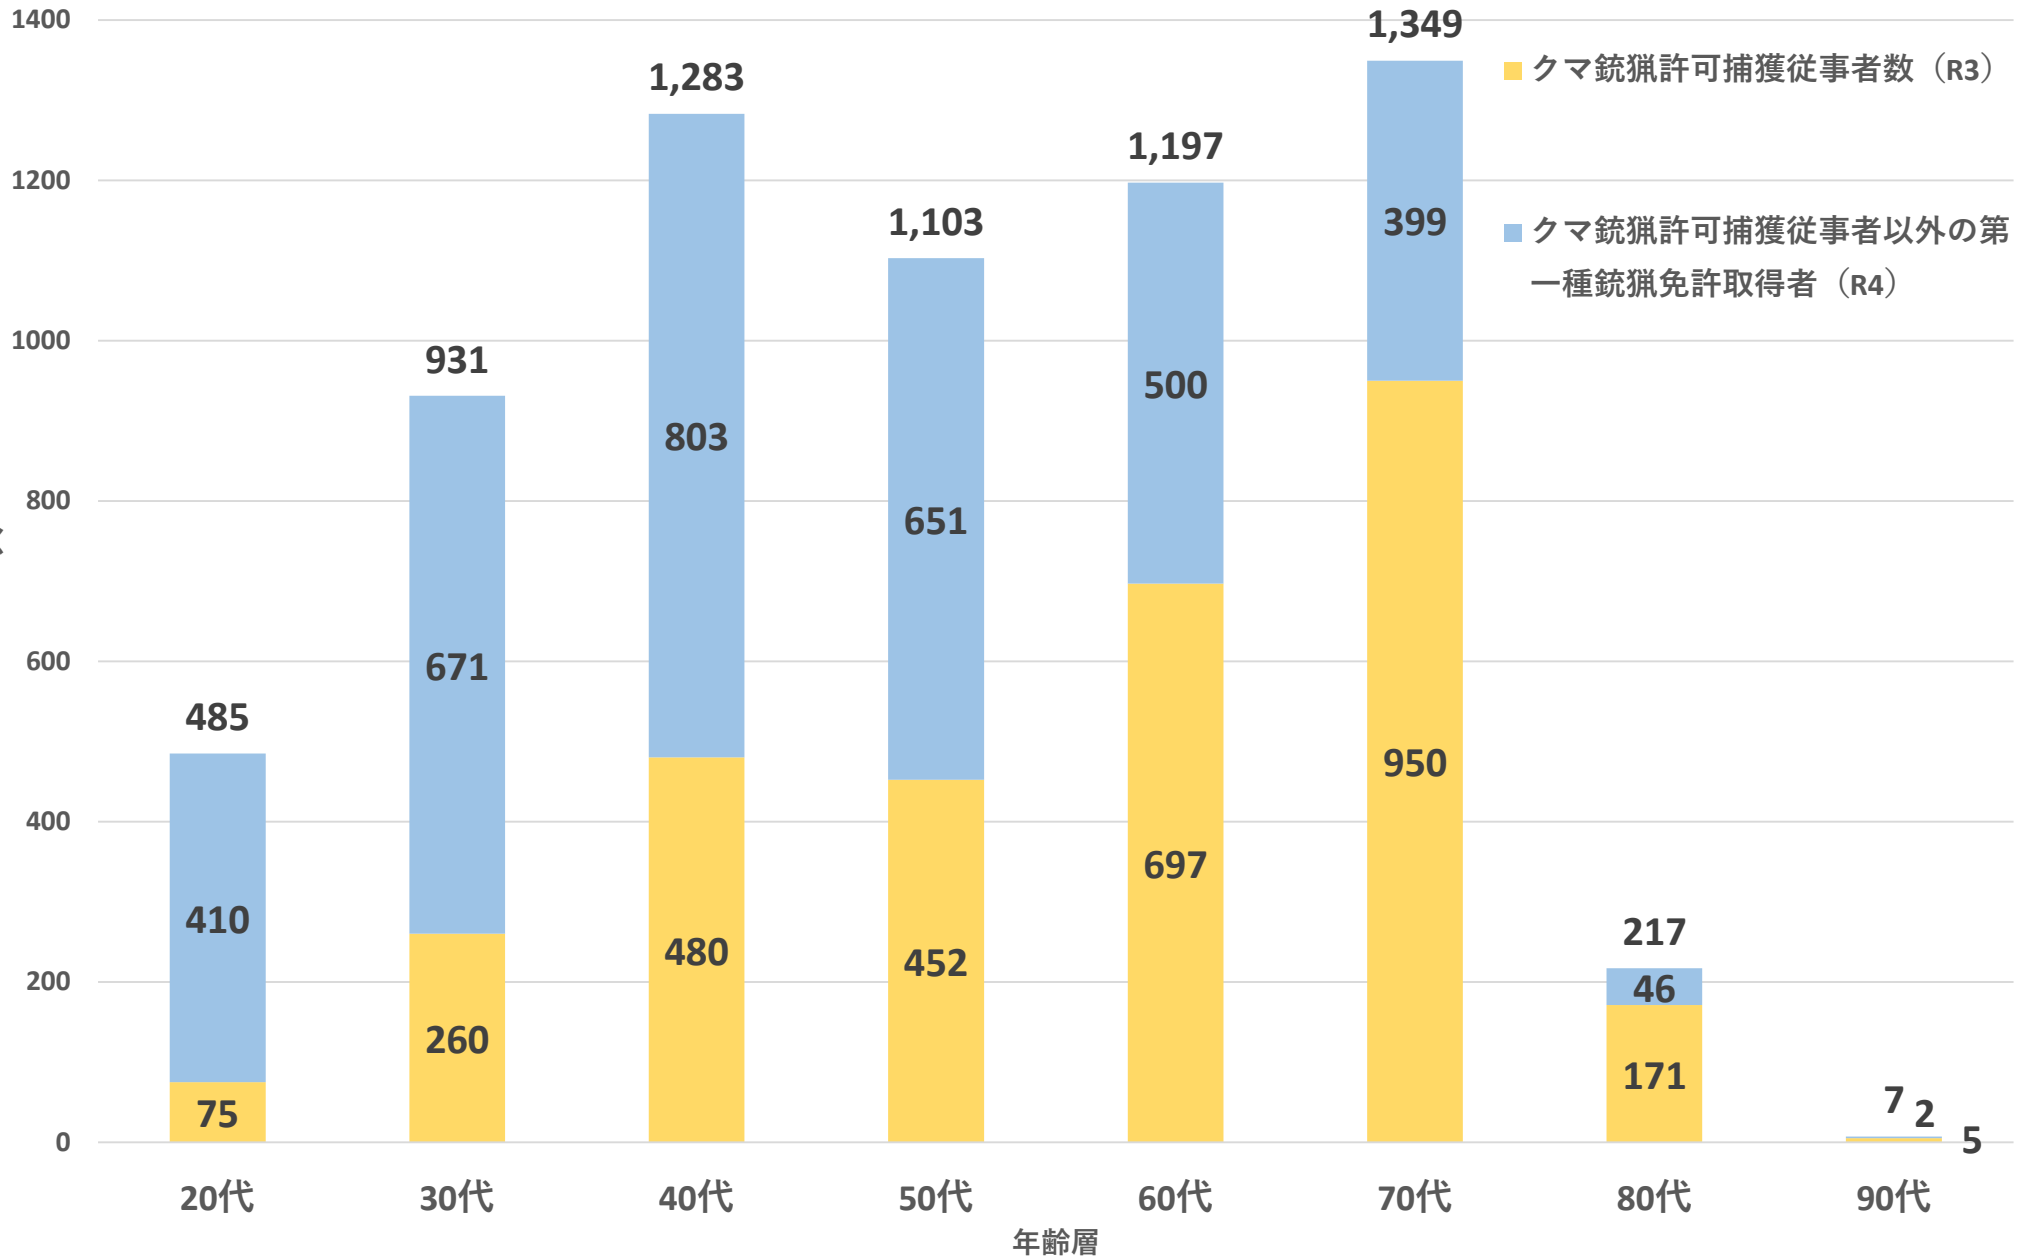

第一種銃猟の「狩猟免許取得者数」と「クマ銃猟許可捕獲（有害）従事者数」