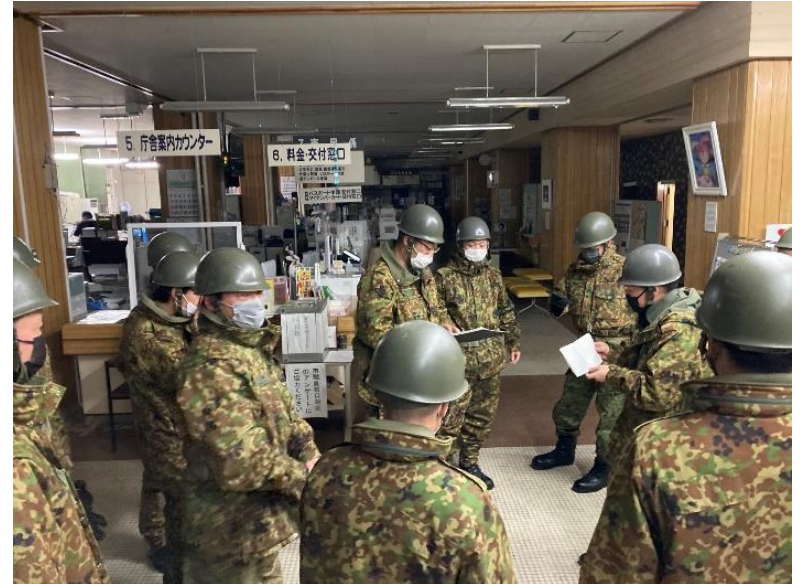

活動状況

○物資輸送（遠軽駐屯地）（25普連）

○状況確認（紋別市役所）（25普連）

○物資卸下（上渚滑町民センター）（25普連）

○ストーブ設置（上渚滑町民センター）（25普連）