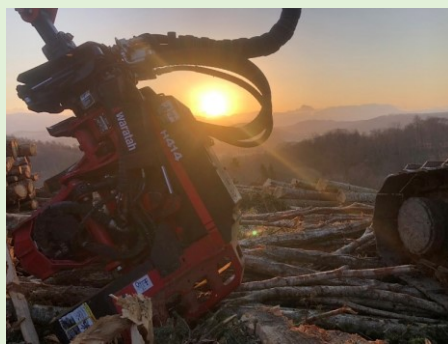

2023 『森林の担い手』 カレンダー

【学生の部】「ハーベスタで切断中」
 撮影者：宝崎 壮流さん [岩見沢農業高校]

【一般の部】「一日の終わり」
 撮影者：高野 哲臣さん

【学生の部】山の仕事師
 撮影者：一ツ柳 海来さん [旭川農業高校]

【学生の部】「青空の下で」
 撮影者：及川 恭輔さん [帯広農業高校]

【学生の部】うさぎと僕
 撮影者：柗澤 拓也さん[北の森づくり専門学院]

令和4年度
 『森林の担い手』写真コンクール
 入賞作品