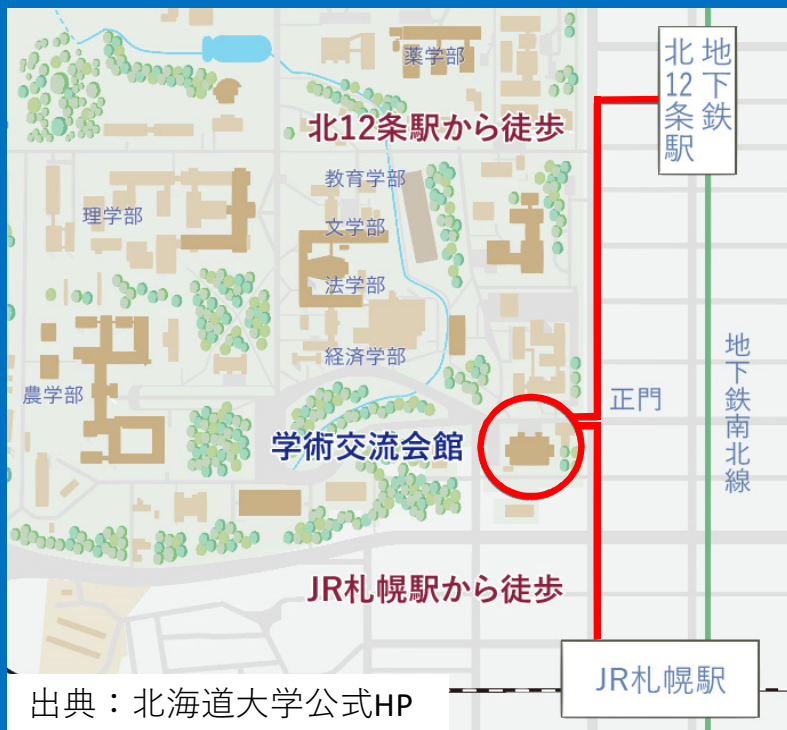

FAX : 011-251-0710

メール : m-touhachi@h-rinkikyo.or.jp

HP : <http://www.h-rinkikyo.or.jp/>

申し込み〆切
1/24 (火)

アクセス

【JRをご利用の場合】

JR「札幌駅」下車、徒歩7分

【地下鉄をご利用の場合】

市営交通・地下鉄南北線

「さっぽろ駅」下車、徒歩8分

「北12条駅」下車、徒歩7分

【自家用車でお越しの場合】

近隣のコインパーキングなどをご活用ください

留意事項

○運営・説明者などは新型コロナウイルス対策を徹底した上、開催いたします。

○新型コロナウイルス感染拡大や天候等により、開催の延期や内容・時間を変更する場合があります。