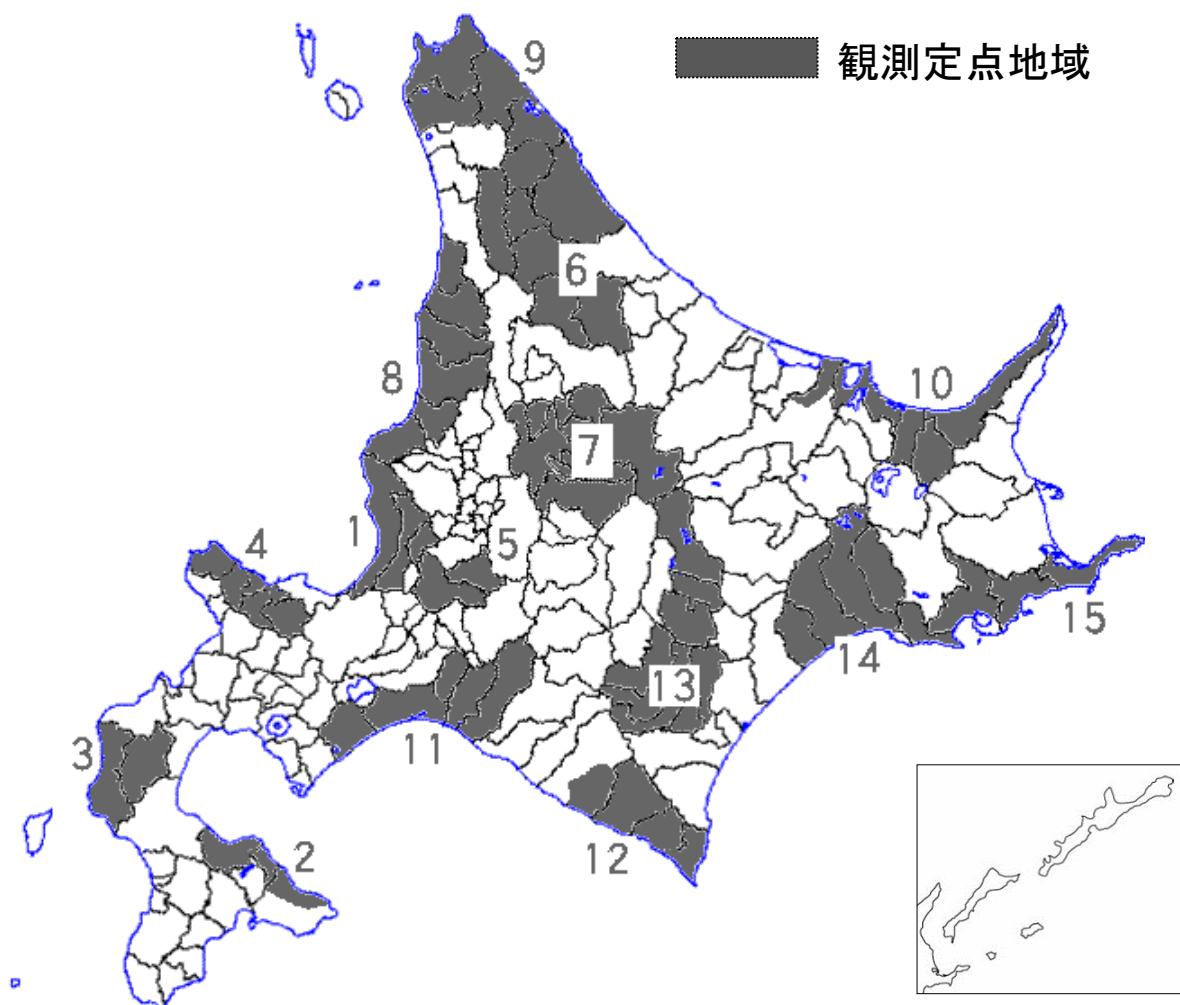

第 9 エキノコックス症媒介動物関係

エキノコックス症媒介動物対策

昭和12年に本道初のエキノコックス症患者が礼文島で発見されましたが、諸対策の結果、礼文島での流行はなくなりました。

昭和40年、根室市において新たな患者が発見されたことにより北海道本土への流行が確認され、媒介動物（キツネ、野ネズミ、犬）の疫学調査から道東へのエキノコックス拡大が確認されました。

昭和58年以降、流行地域が全道に拡大し、平成4年度末までに189市町村（当時）でエキノコックスが確認されたことから、平成5年度以降、道内に15の観測定点地域を定めて、キツネ等の媒介動物の疫学調査を実施し、全道における流行状況を把握しています。

※ 豚及び馬は、令和3年1月～12月までの合計

表9-2 エキノコックス症媒介動物疫学調査結果の累計

(昭和41年度から令和3年度末まで)

媒介動物	検 査 結 果		
	剖 検 数	確 認 数	検 出 率 (%)
キ ツ ネ	30,792	7,177	23.3%
イ ヌ	10,016	99	1.0%
タ ヌ キ	243	7	2.9%
ネ ズ ミ	69,509	934	1.3%
豚	42,094,449	66,233	0.2%
馬	21,485	56	0.3%

※ 豚及び馬についての調査は、昭和58年度以降実施

図9-1 キツネの疫学調査における観測定点地域

(令和4年3月31日現在)

	地域名(地図中の網掛けの区域)	観測地域
1	石狩北部	当別町、石狩市
2	渡島	森町、鹿部町、函館市(旧南茅部町)
3	檜山	今金町、せたな町
4	後志	余市町、仁木町、赤井川村、古平町、積丹町
5	空知南部	岩見沢市、三笠市、月形町
6	空知北部・上川北部・網走北部	名寄市、下川町、美深町、中川町、音威子府村
7	上川南部	旭川市、美瑛町、鷹栖町、当麻町、愛別町、上川町、東川町、東神楽町、比布町
8	留萌	留萌市、増毛町、小平町、苫前町、羽幌町、初山別村
9	宗谷	稚内市、浜頓別町、豊富町、猿払村、枝幸町、中頓別町
10	網走	網走市、斜里町、清里町、小清水町、北見市(旧常呂町)、大空町(旧東藻琴村)
11	胆振	苫小牧市、厚真町、安平町、むかわ町、白老町
12	日高南部	浦河町、様似町、えりも町、新ひだか町(旧三石町)
13	十勝西部	帯広市、中札内村、更別村、芽室町、士幌町、音更町、幕別町(旧幕別町)、上士幌町
14	釧路	釧路市、釧路町、浜中町、鶴居村、白糠町、厚岸町
15	根室	根室市

表9-3 令和3年度観測定点地域別のキツネの疫学調査結果

	地 域 名	解剖検査数	確認数	検出率%
1	石 狩 北 部	0	0	-
2	渡 島	0	0	-
3	檜 山	11	1	9.1
4	後 志	8	2	25.0
5	空 知 南 部	19	9	47.4
6	空 知 北 部 上 川 北 部 網 走 北 部	0	0	-
7	上 川 南 部	14	7	50.0
8	留 萌	5	0	0.0
9	宗 谷	9	3	33.3
10	網 走	20	2	10.0
11	胆 振	12	4	33.3
12	日 高 南 部	7	0	0.0
13	十 勝 西 部	25	7	28.0
14	釧 路	10	3	30.0
15	根 室	63	43	68.3
観測定点地域の合計		203	81	39.9
観 測 定 点 地 域 以 外 の 合 計		193	64	33.2
全 道 の 合 計		396	145	36.6