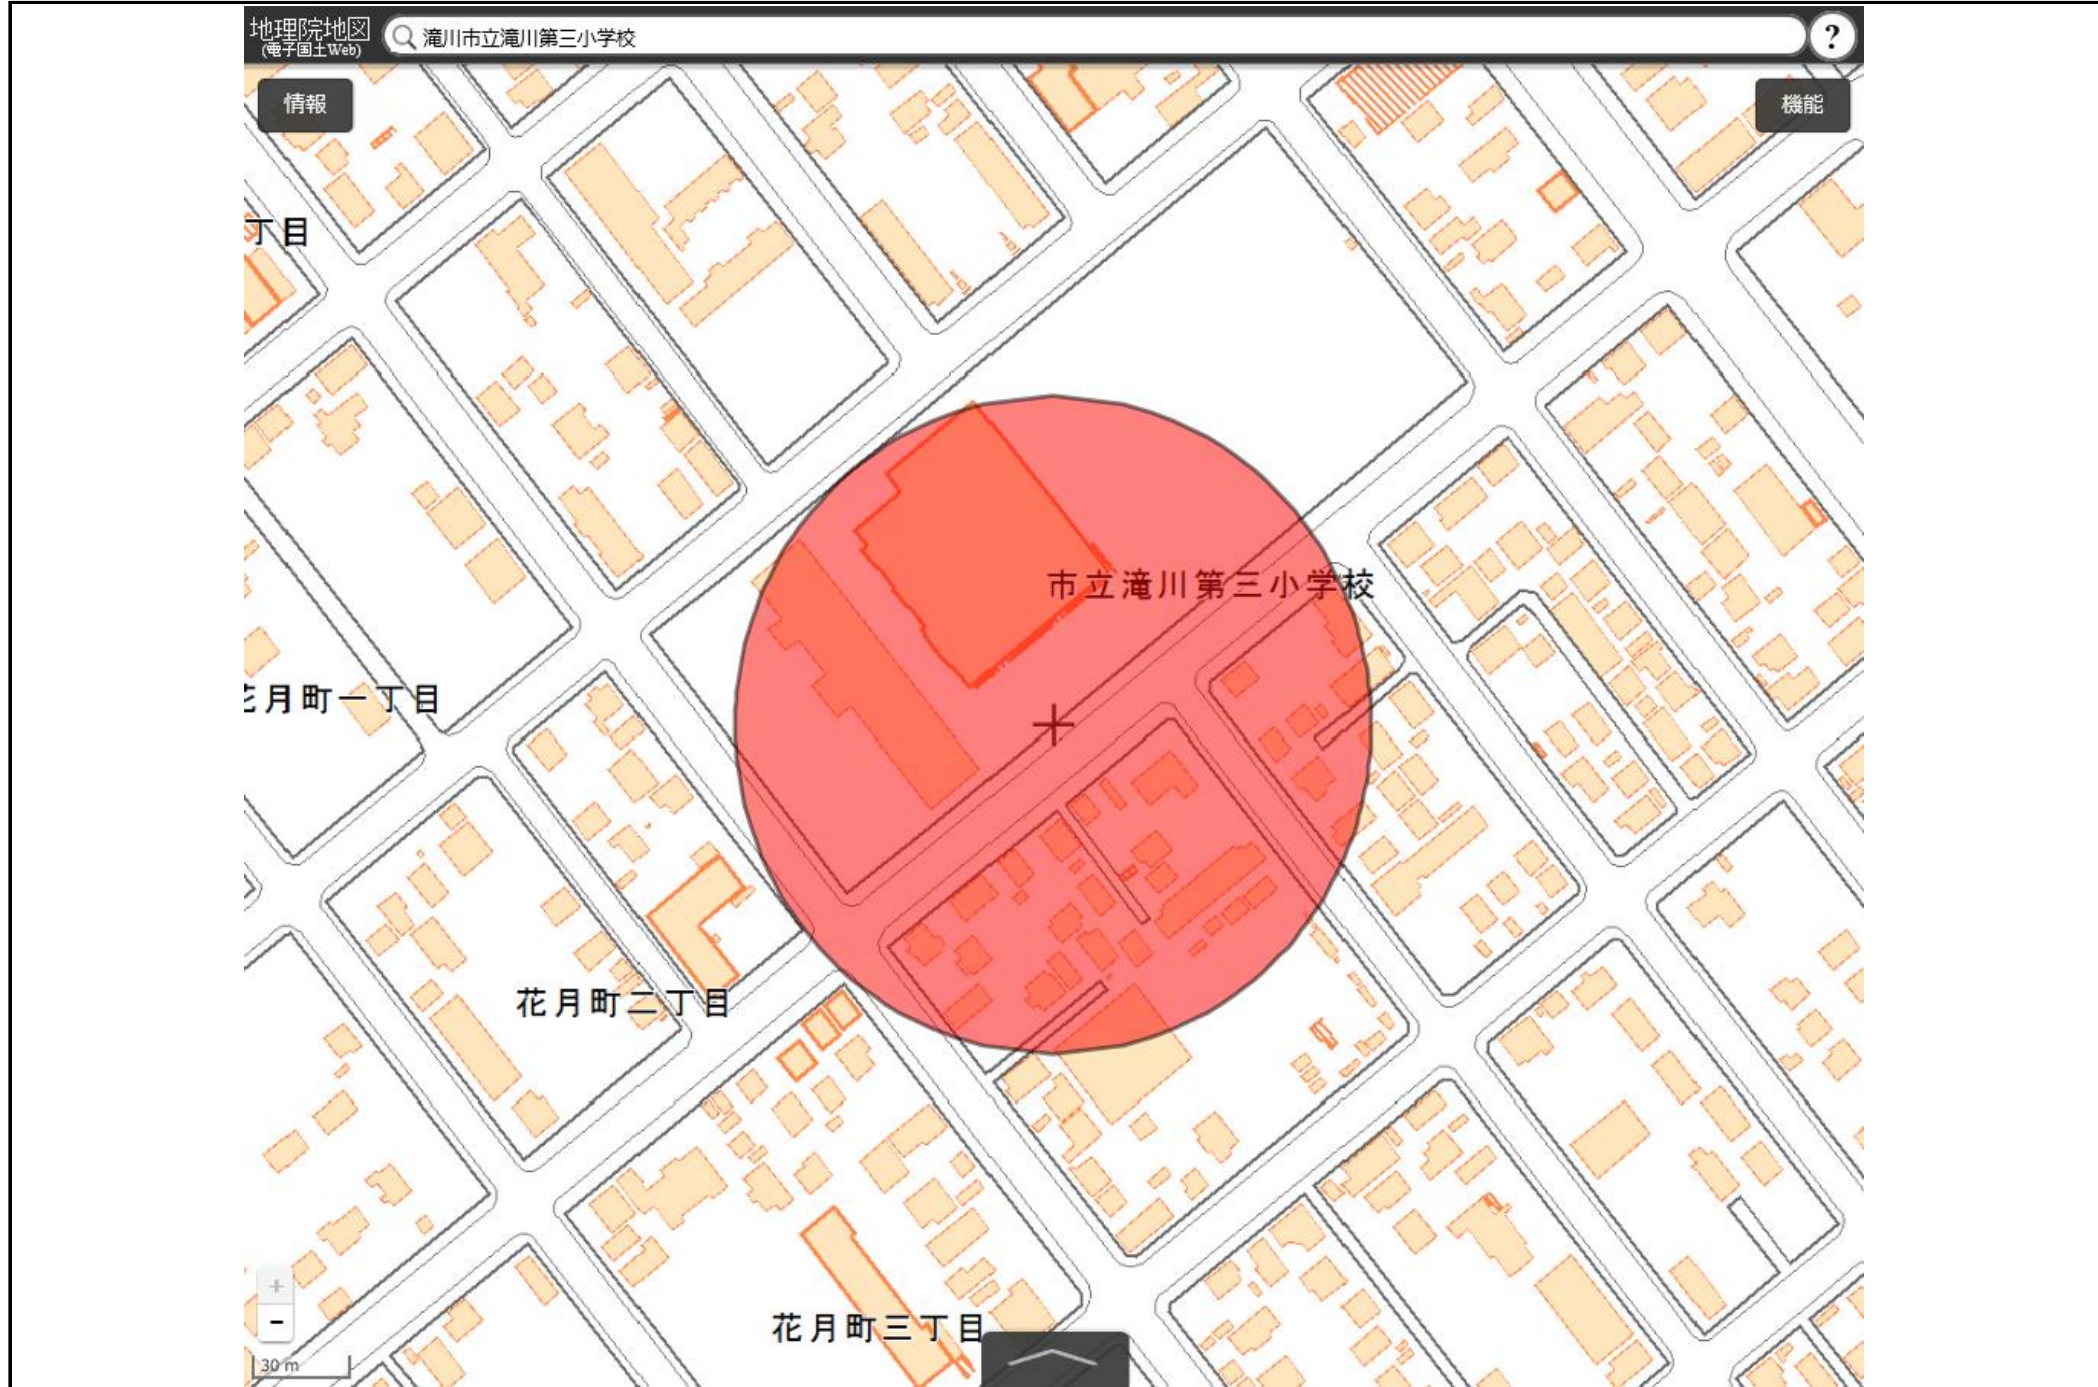

この地図は、国土地理院長の承認を得て、同院発行の電子地形図(タイル)を複製したものである。(承認番号 平29情複、第1225号)

この地図は、国土地理院長の承認を得て、同院発行の電子地形図(タイル)を複製したものである。(承認番号 平29情複、第1225号)

滝川市立西小学校
敷地の出入口の周囲100メートルの区域

国土地理院の電子地形図（タイル）に半径100メートルの円を追記

この地図は、国土地理院長の承認を得て、同院発行の電子地形図(タイル)を複製したものである。(承認番号 平29情複、第1225号)

滝川市立江部乙小学校
敷地の出入口の周囲100メートルの区域

国土地理院の電子地形図（タイル）に半径100メートルの円を追記

この地図は、国土地理院長の承認を得て、同院発行の電子地形図(タイル)を複製したものである。(承認番号 平29情複、第1225号)

滝川市立東小学校
敷地の出入口の周囲100メートルの区域

国土地理院の電子地形図（タイル）に半径100メートルの円を追記

この地図は、国土地理院長の承認を得て、同院発行の電子地形図(タイル)を複製したものである。(承認番号 平29情複、第1225号)

滝川市立江陵中学校
敷地の出入口の周囲100メートルの区域

国土地理院の電子地形図（タイル）に半径100メートルの円を追記

この地図は、国土地理院長の承認を得て、同院発行の電子地形図(タイル)を複製したものである。(承認番号 平29情複、第1225号)