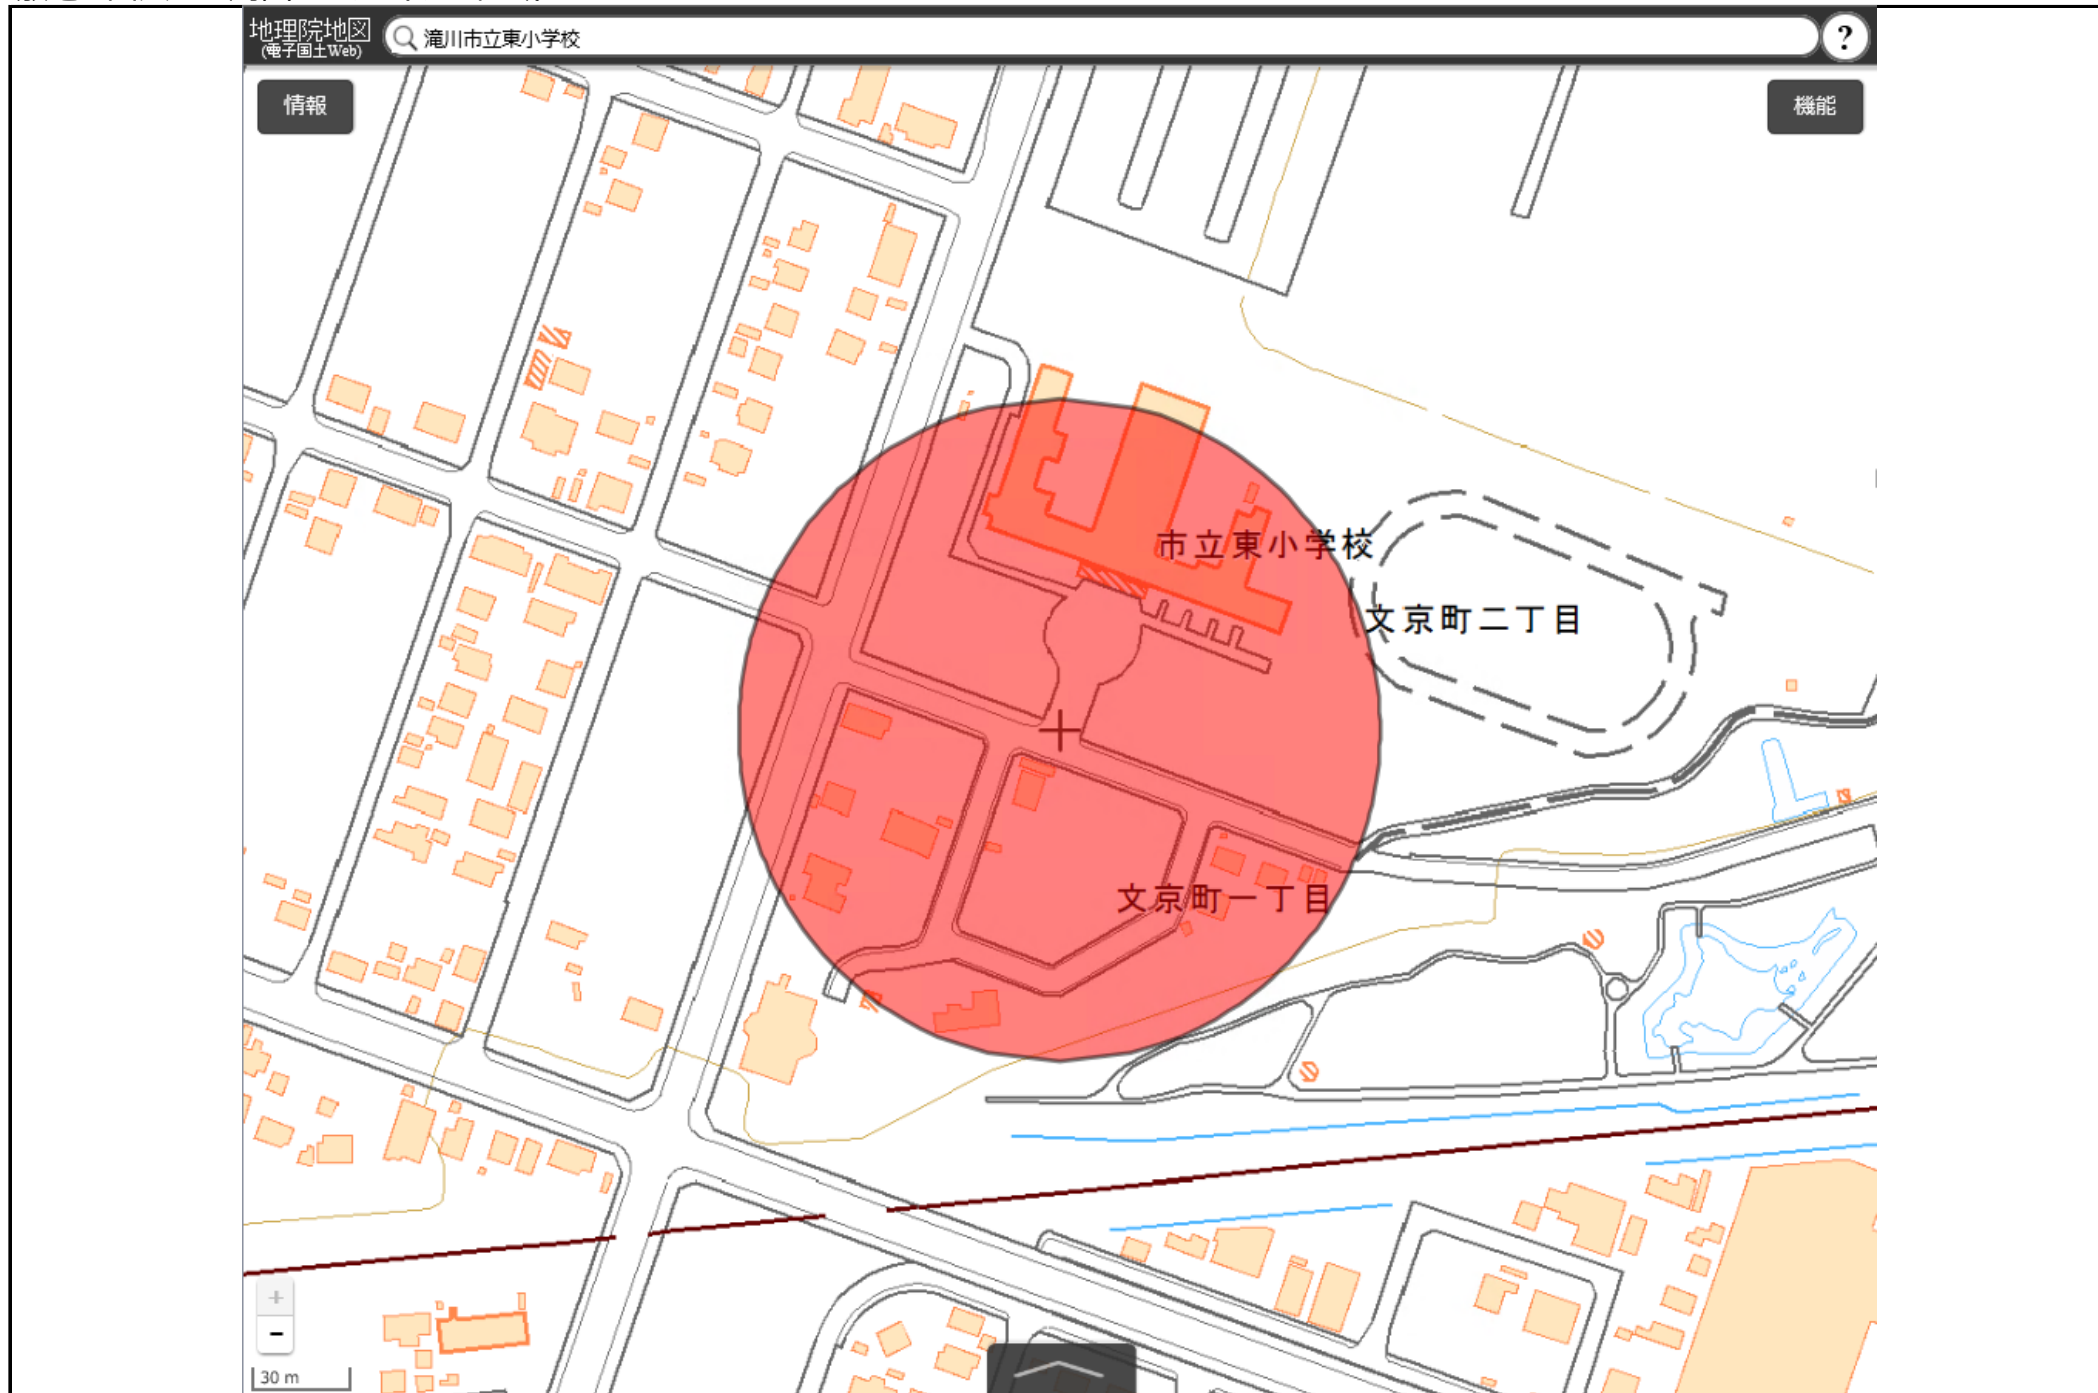

この地図は、国土地理院長の承認を得て、同院発行の電子地形図(タイル)を複製したものである。(承認番号 平29情複、第1225号)

この地図は、国土地理院長の承認を得て、同院発行の電子地形図(タイル)を複製したものである。(承認番号 平29情複、第1225号)

滝川市立西小学校
敷地の出入口の周囲100メートルの区域

国土地理院の電子地形図（タイル）に半径100メートルの円を追記

この地図は、国土地理院長の承認を得て、同院発行の電子地形図(タイル)を複製したものである。(承認番号 平29情複、第1225号)

滝川市立江部乙小学校
敷地の出入口の周囲100メートルの区域

国土地理院の電子地形図（タイル）に半径100メートルの円を追記

この地図は、国土地理院長の承認を得て、同院発行の電子地形図(タイル)を複製したものである。(承認番号 平29情複、第1225号)

滝川市立東小学校
敷地の出入口の周囲100メートルの区域

国土地理院の電子地形図（タイル）に半径100メートルの円を追記

この地図は、国土地理院長の承認を得て、同院発行の電子地形図(タイル)を複製したものである。(承認番号 平29情複、第1225号)

滝川市立江陵中学校
敷地の出入口の周囲100メートルの区域

国土地理院の電子地形図（タイル）に半径100メートルの円を追記

この地図は、国土地理院長の承認を得て、同院発行の電子地形図(タイル)を複製したものである。(承認番号 平29情複、第1225号)