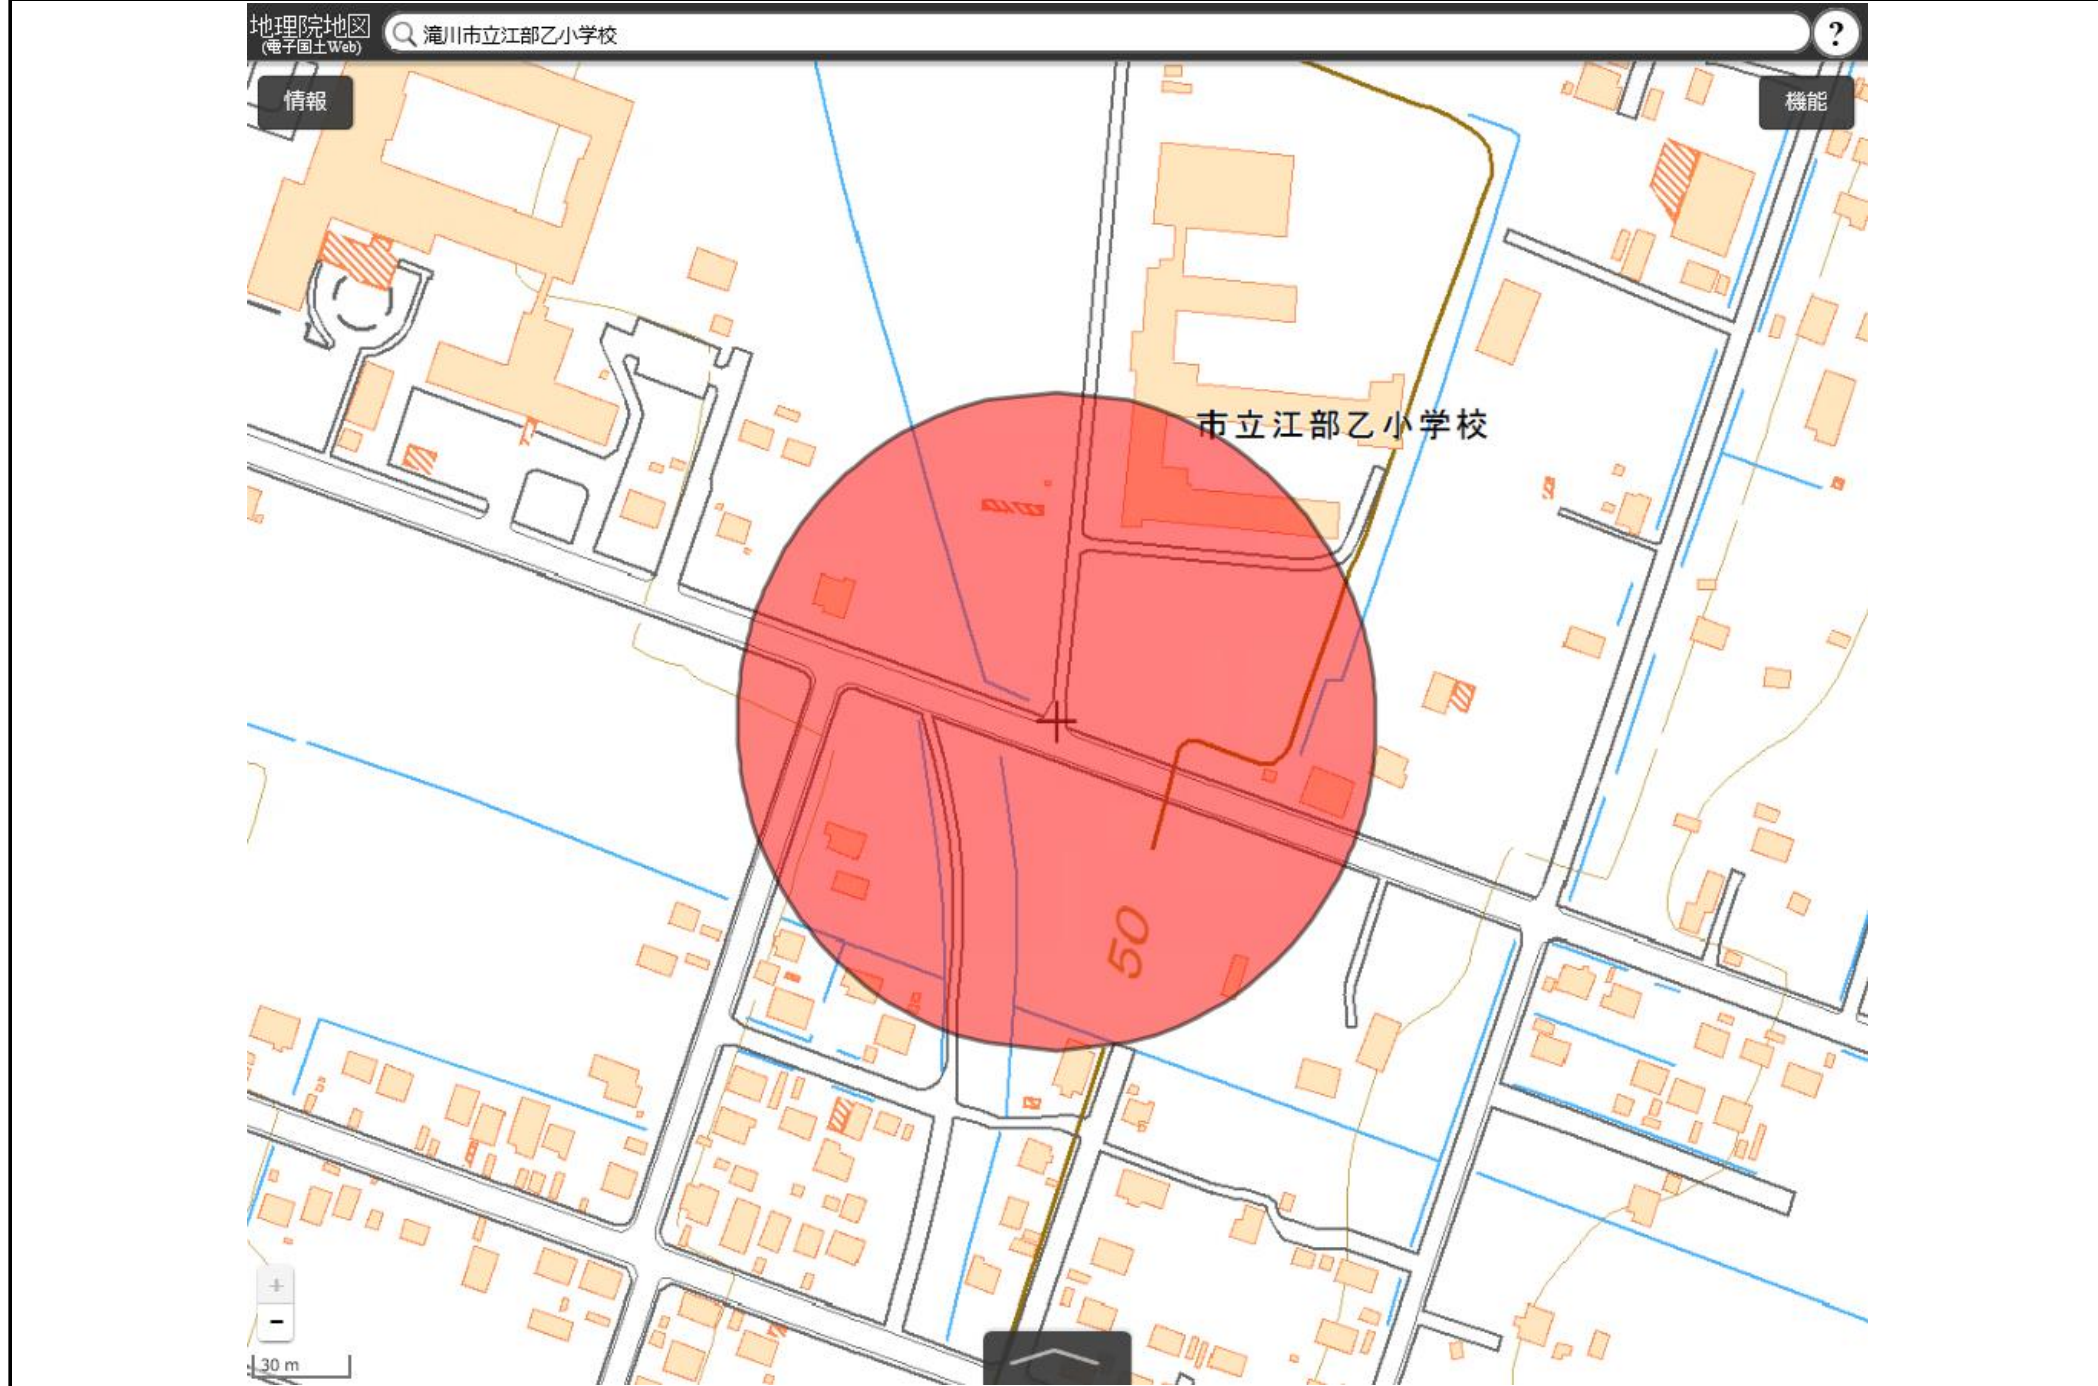

この地図は、国土地理院長の承認を得て、同院発行の電子地形図(タイル)を複製したものである。(承認番号 平29情複、第1225号)

この地図は、国土地理院長の承認を得て、同院発行の電子地形図(タイル)を複製したものである。(承認番号 平29情複、第1225号)

滝川市立西小学校
敷地の出入口の周囲100メートルの区域

国土地理院の電子地形図（タイル）に半径100メートルの円を追記

この地図は、国土地理院長の承認を得て、同院発行の電子地形図(タイル)を複製したものである。(承認番号 平29情複、第1225号)

滝川市立江部乙小学校
敷地の出入口の周囲100メートルの区域

国土地理院の電子地形図（タイル）に半径100メートルの円を追記

この地図は、国土地理院長の承認を得て、同院発行の電子地形図(タイル)を複製したものである。(承認番号 平29情複、第1225号)

滝川市立東小学校
敷地の出入口の周囲100メートルの区域

国土地理院の電子地形図（タイル）に半径100メートルの円を追記

この地図は、国土地理院長の承認を得て、同院発行の電子地形図(タイル)を複製したものである。(承認番号 平29情複、第1225号)

滝川市立江陵中学校
敷地の出入口の周囲100メートルの区域

国土地理院の電子地形図（タイル）に半径100メートルの円を追記

この地図は、国土地理院長の承認を得て、同院発行の電子地形図(タイル)を複製したものである。(承認番号 平29情複、第1225号)