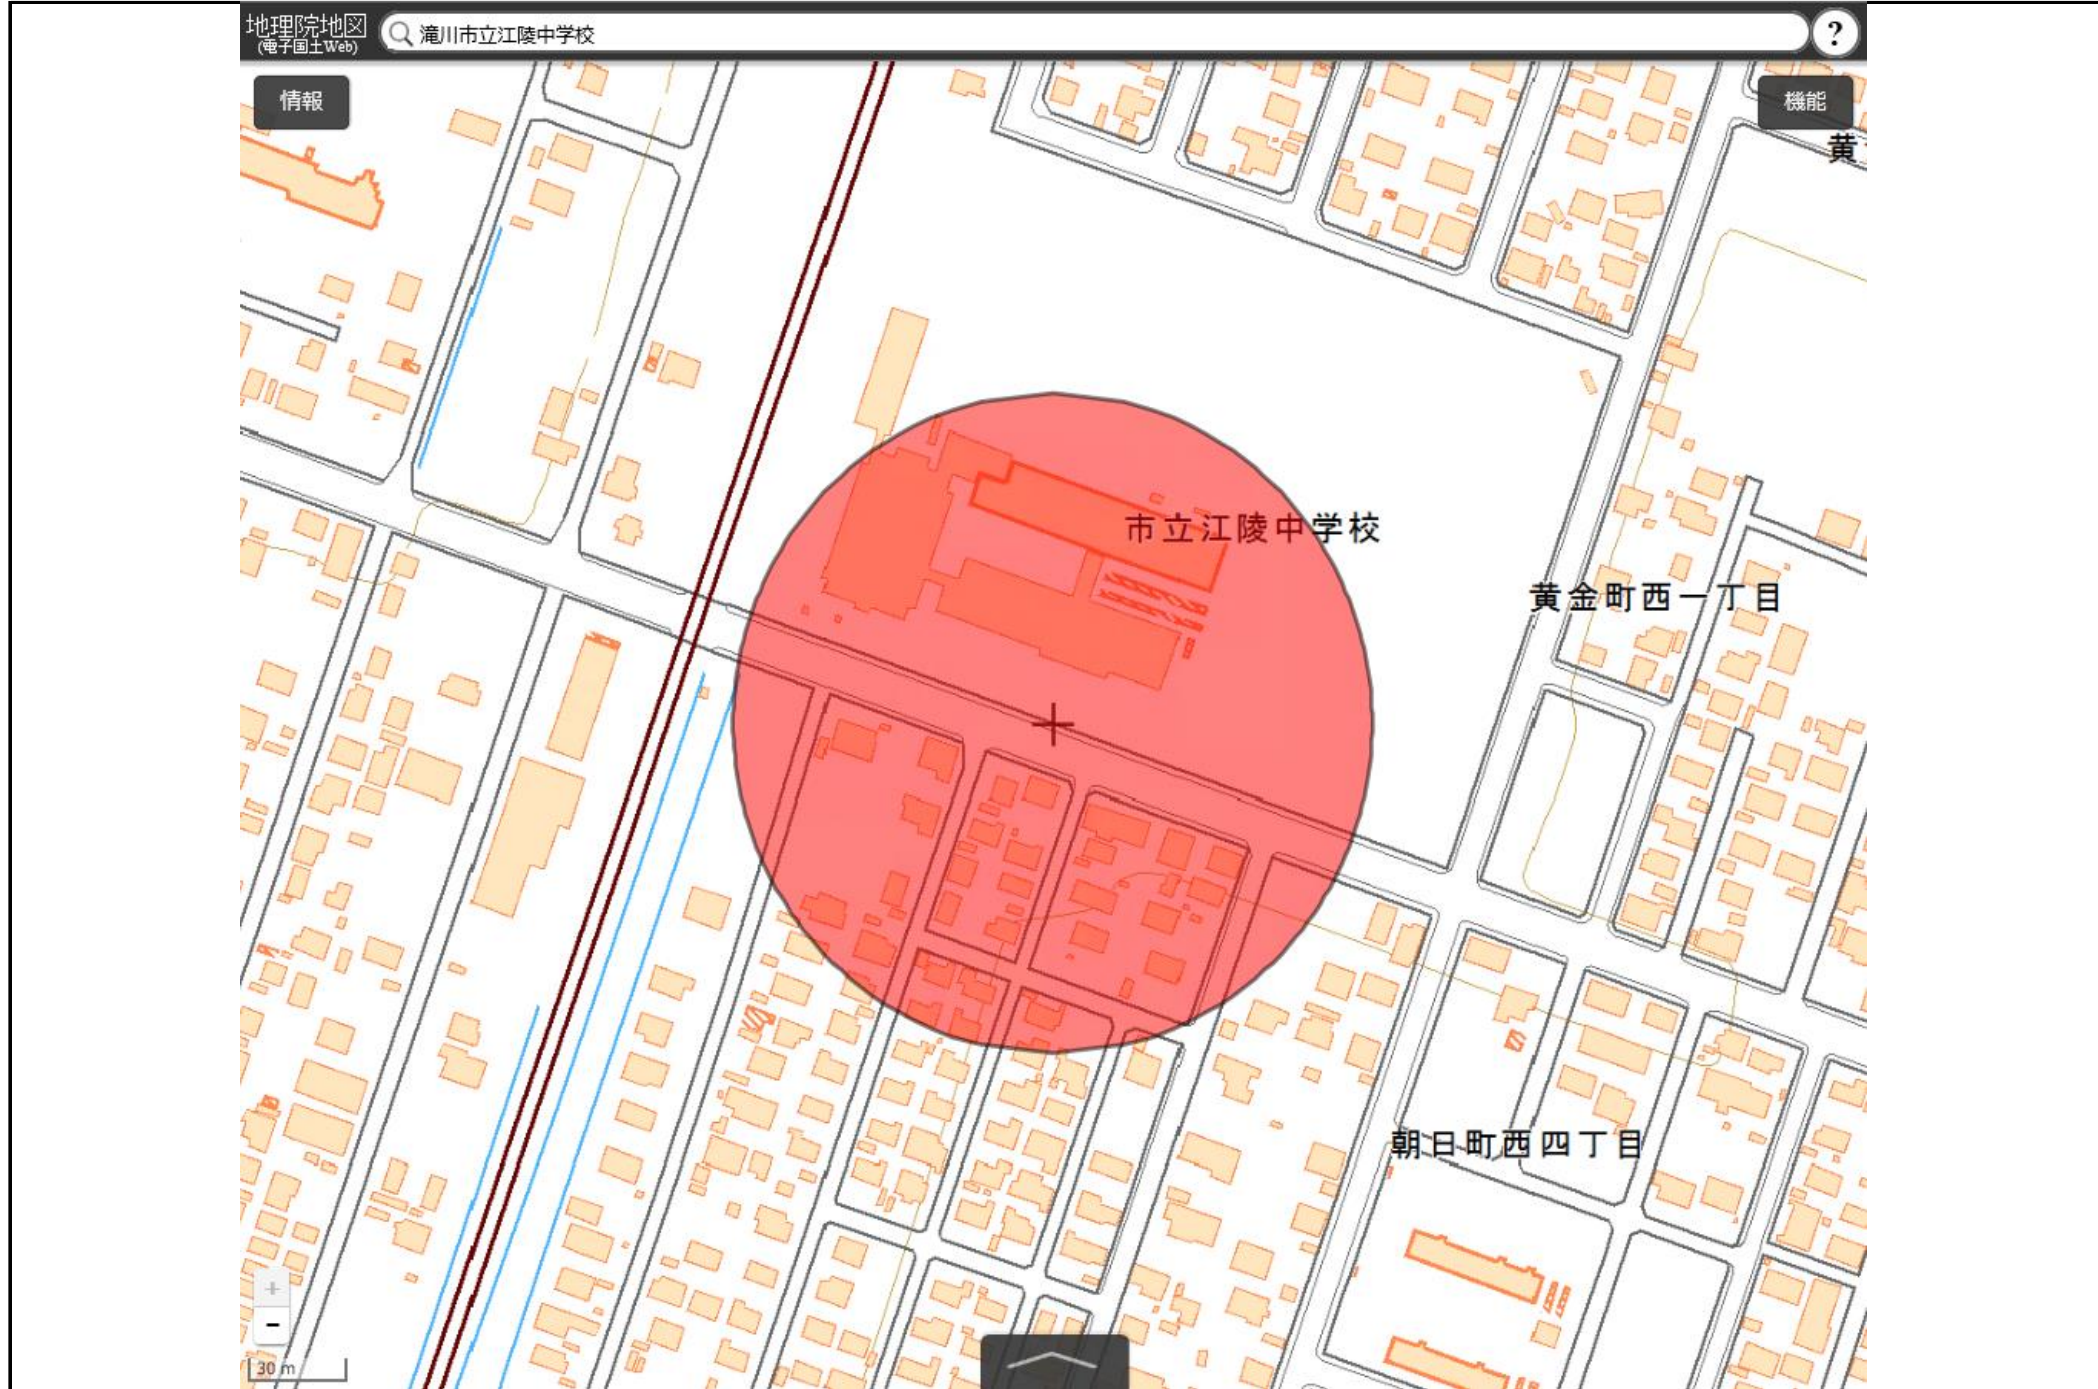

この地図は、国土地理院長の承認を得て、同院発行の電子地形図(タイル)を複製したものである。(承認番号 平29情複、第1225号)

この地図は、国土地理院長の承認を得て、同院発行の電子地形図(タイル)を複製したものである。(承認番号 平29情複、第1225号)

滝川市立西小学校
敷地の出入口の周囲100メートルの区域

国土地理院の電子地形図（タイル）に半径100メートルの円を追記

この地図は、国土地理院長の承認を得て、同院発行の電子地形図(タイル)を複製したものである。(承認番号 平29情複、第1225号)

滝川市立江部乙小学校
敷地の出入口の周囲100メートルの区域

国土地理院の電子地形図（タイル）に半径100メートルの円を追記

この地図は、国土地理院長の承認を得て、同院発行の電子地形図(タイル)を複製したものである。(承認番号 平29情複、第1225号)

滝川市立東小学校
敷地の出入口の周囲100メートルの区域

国土地理院の電子地形図（タイル）に半径100メートルの円を追記

この地図は、国土地理院長の承認を得て、同院発行の電子地形図(タイル)を複製したものである。(承認番号 平29情複、第1225号)

滝川市立江陵中学校
敷地の出入口の周囲100メートルの区域

国土地理院の電子地形図（タイル）に半径100メートルの円を追記

この地図は、国土地理院長の承認を得て、同院発行の電子地形図(タイル)を複製したものである。(承認番号 平29情複、第1225号)