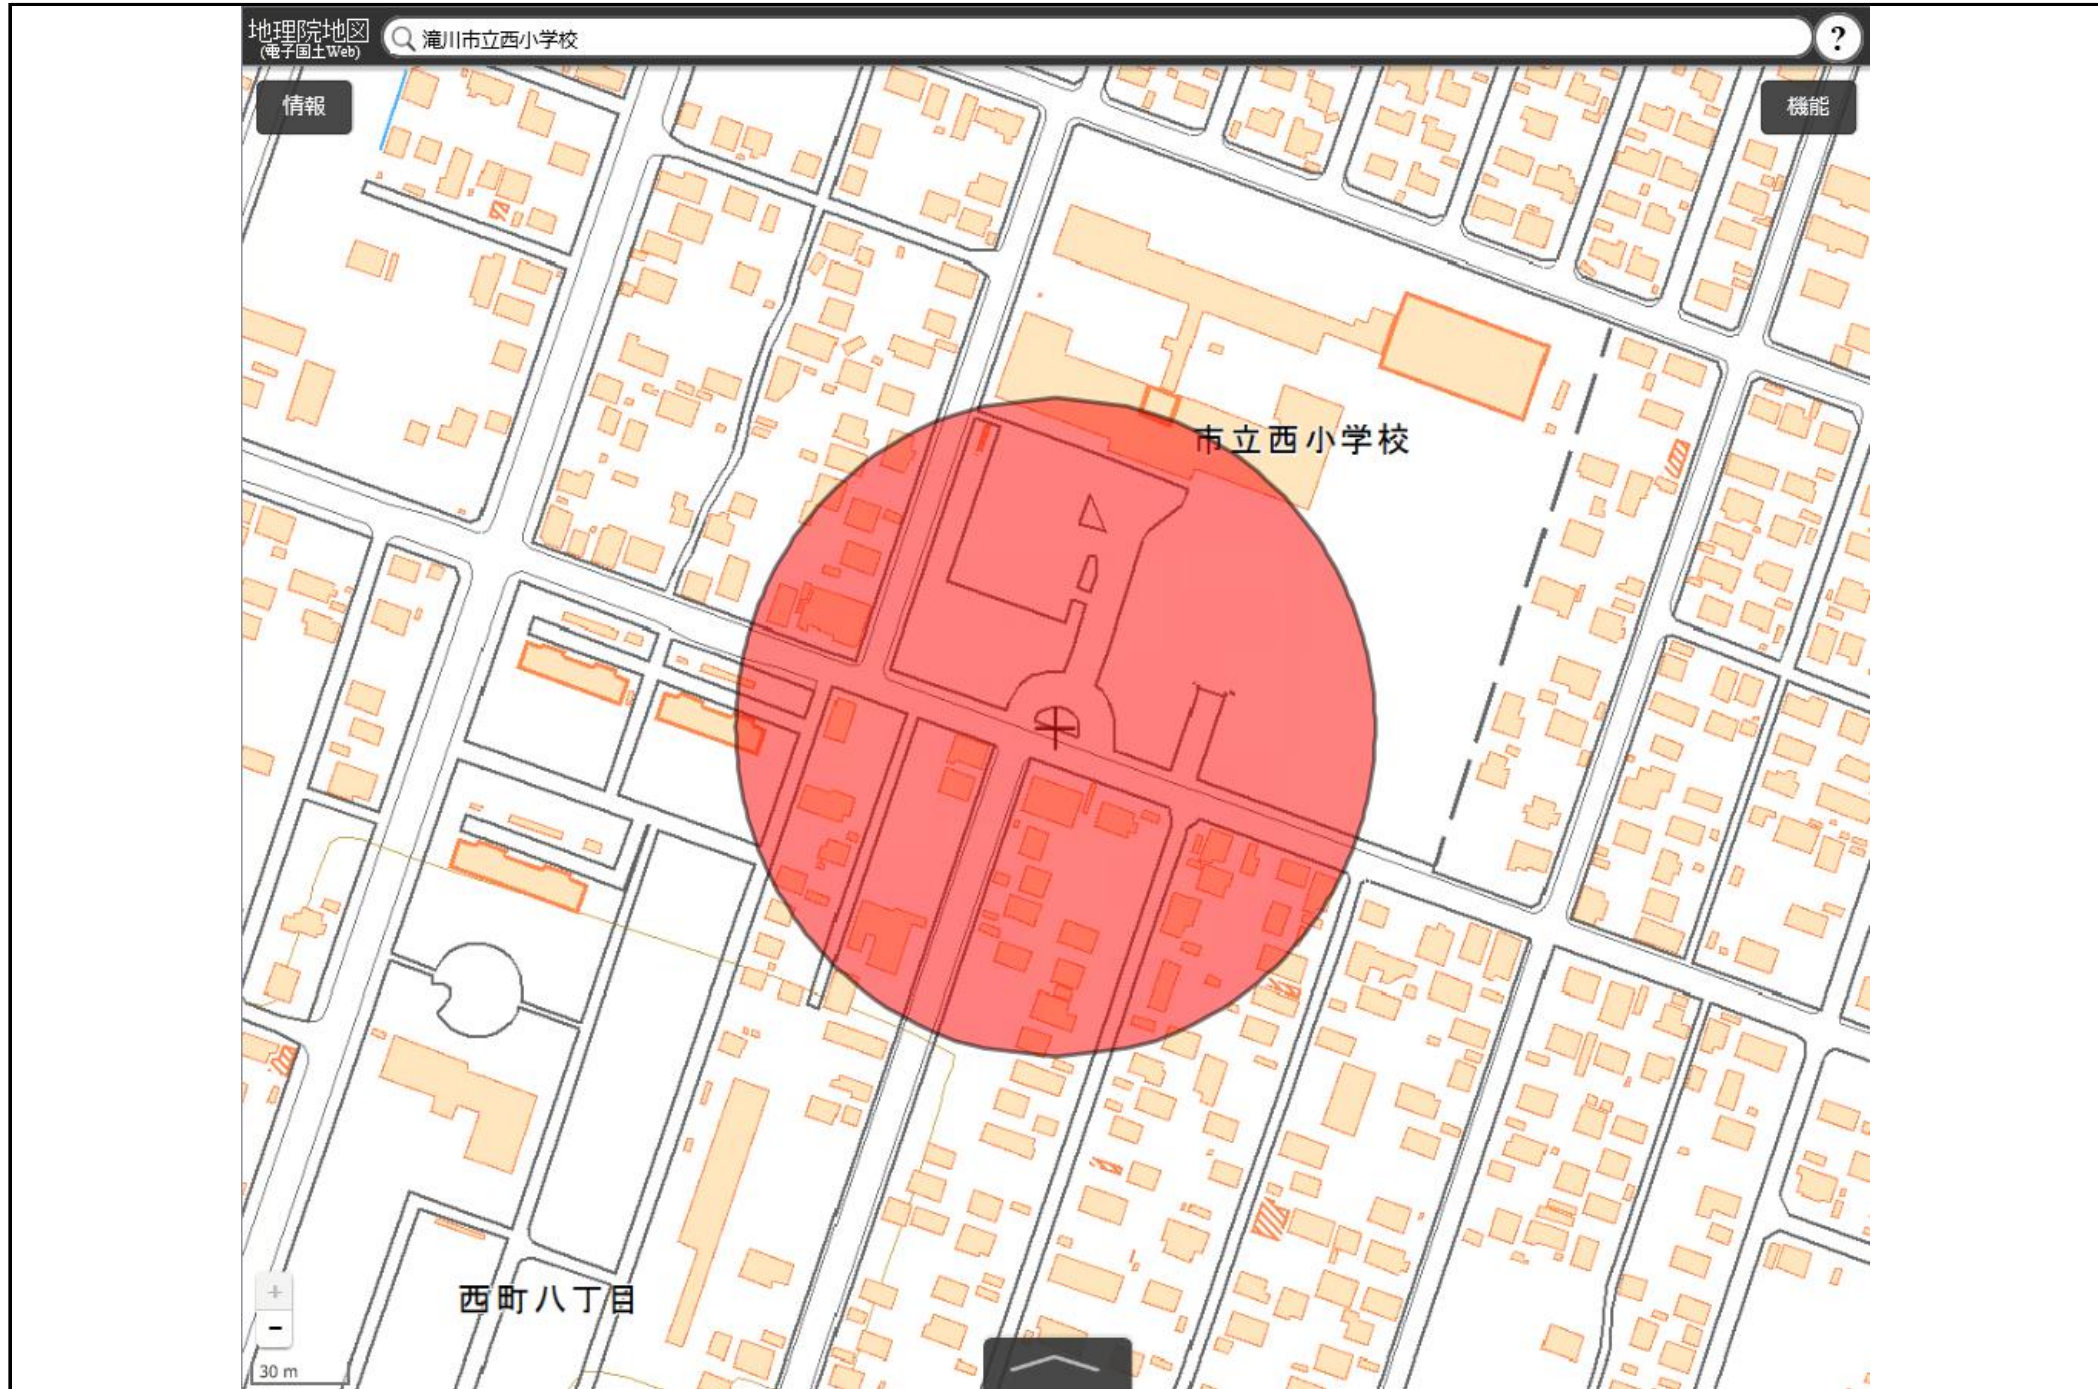

この地図は、国土地理院長の承認を得て、同院発行の電子地形図(タイル)を複製したものである。(承認番号 平29情複、第1225号)

この地図は、国土地理院長の承認を得て、同院発行の電子地形図(タイル)を複製したものである。(承認番号 平29情複、第1225号)

滝川市立西小学校
敷地の出入口の周囲100メートルの区域

国土地理院の電子地形図（タイル）に半径100メートルの円を追記

この地図は、国土地理院長の承認を得て、同院発行の電子地形図(タイル)を複製したものである。(承認番号 平29情複、第1225号)

滝川市立江部乙小学校
敷地の出入口の周囲100メートルの区域

国土地理院の電子地形図（タイル）に半径100メートルの円を追記

この地図は、国土地理院長の承認を得て、同院発行の電子地形図(タイル)を複製したものである。(承認番号 平29情複、第1225号)

滝川市立東小学校
敷地の出入口の周囲100メートルの区域

国土地理院の電子地形図（タイル）に半径100メートルの円を追記

この地図は、国土地理院長の承認を得て、同院発行の電子地形図(タイル)を複製したものである。(承認番号 平29情複、第1225号)

滝川市立江陵中学校
敷地の出入口の周囲100メートルの区域

国土地理院の電子地形図（タイル）に半径100メートルの円を追記

この地図は、国土地理院長の承認を得て、同院発行の電子地形図(タイル)を複製したものである。(承認番号 平29情複、第1225号)