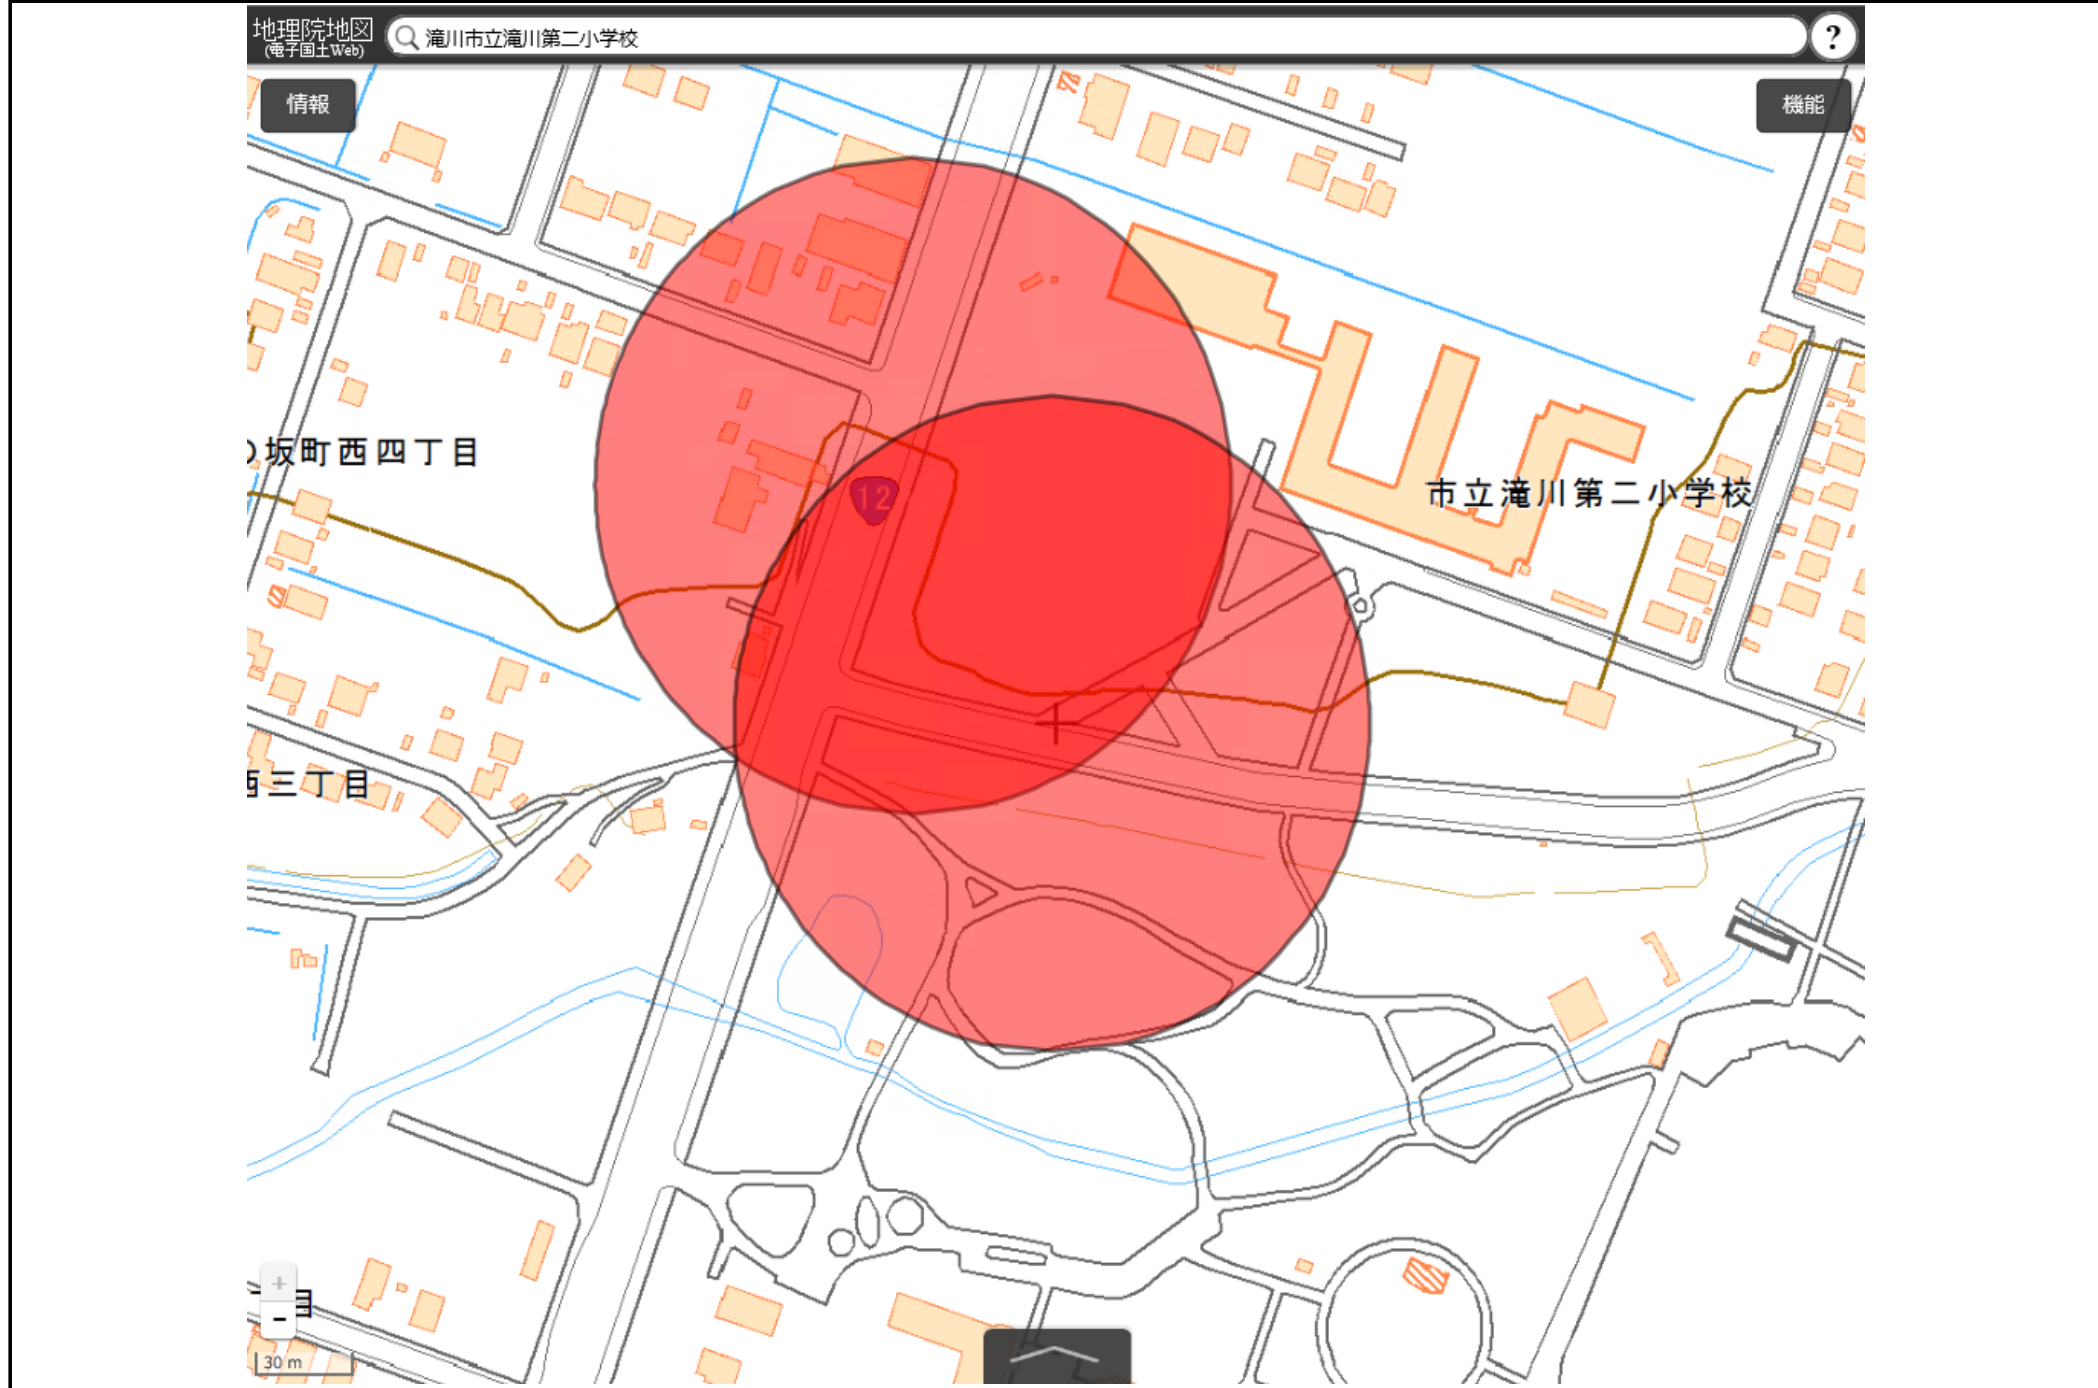

この地図は、国土地理院長の承認を得て、同院発行の電子地形図(タイル)を複製したものである。(承認番号 平29情複、第1225号)

この地図は、国土地理院長の承認を得て、同院発行の電子地形図(タイル)を複製したものである。(承認番号 平29情複、第1225号)

滝川市立西小学校
敷地の出入口の周囲100メートルの区域

国土地理院の電子地形図（タイル）に半径100メートルの円を追記

この地図は、国土地理院長の承認を得て、同院発行の電子地形図(タイル)を複製したものである。(承認番号 平29情複、第1225号)

滝川市立江部乙小学校
敷地の出入口の周囲100メートルの区域

国土地理院の電子地形図（タイル）に半径100メートルの円を追記

この地図は、国土地理院長の承認を得て、同院発行の電子地形図(タイル)を複製したものである。(承認番号 平29情複、第1225号)

滝川市立東小学校
敷地の出入口の周囲100メートルの区域

国土地理院の電子地形図（タイル）に半径100メートルの円を追記

この地図は、国土地理院長の承認を得て、同院発行の電子地形図(タイル)を複製したものである。(承認番号 平29情複、第1225号)

滝川市立江陵中学校
敷地の出入口の周囲100メートルの区域

国土地理院の電子地形図（タイル）に半径100メートルの円を追記

この地図は、国土地理院長の承認を得て、同院発行の電子地形図(タイル)を複製したものである。(承認番号 平29情複、第1225号)