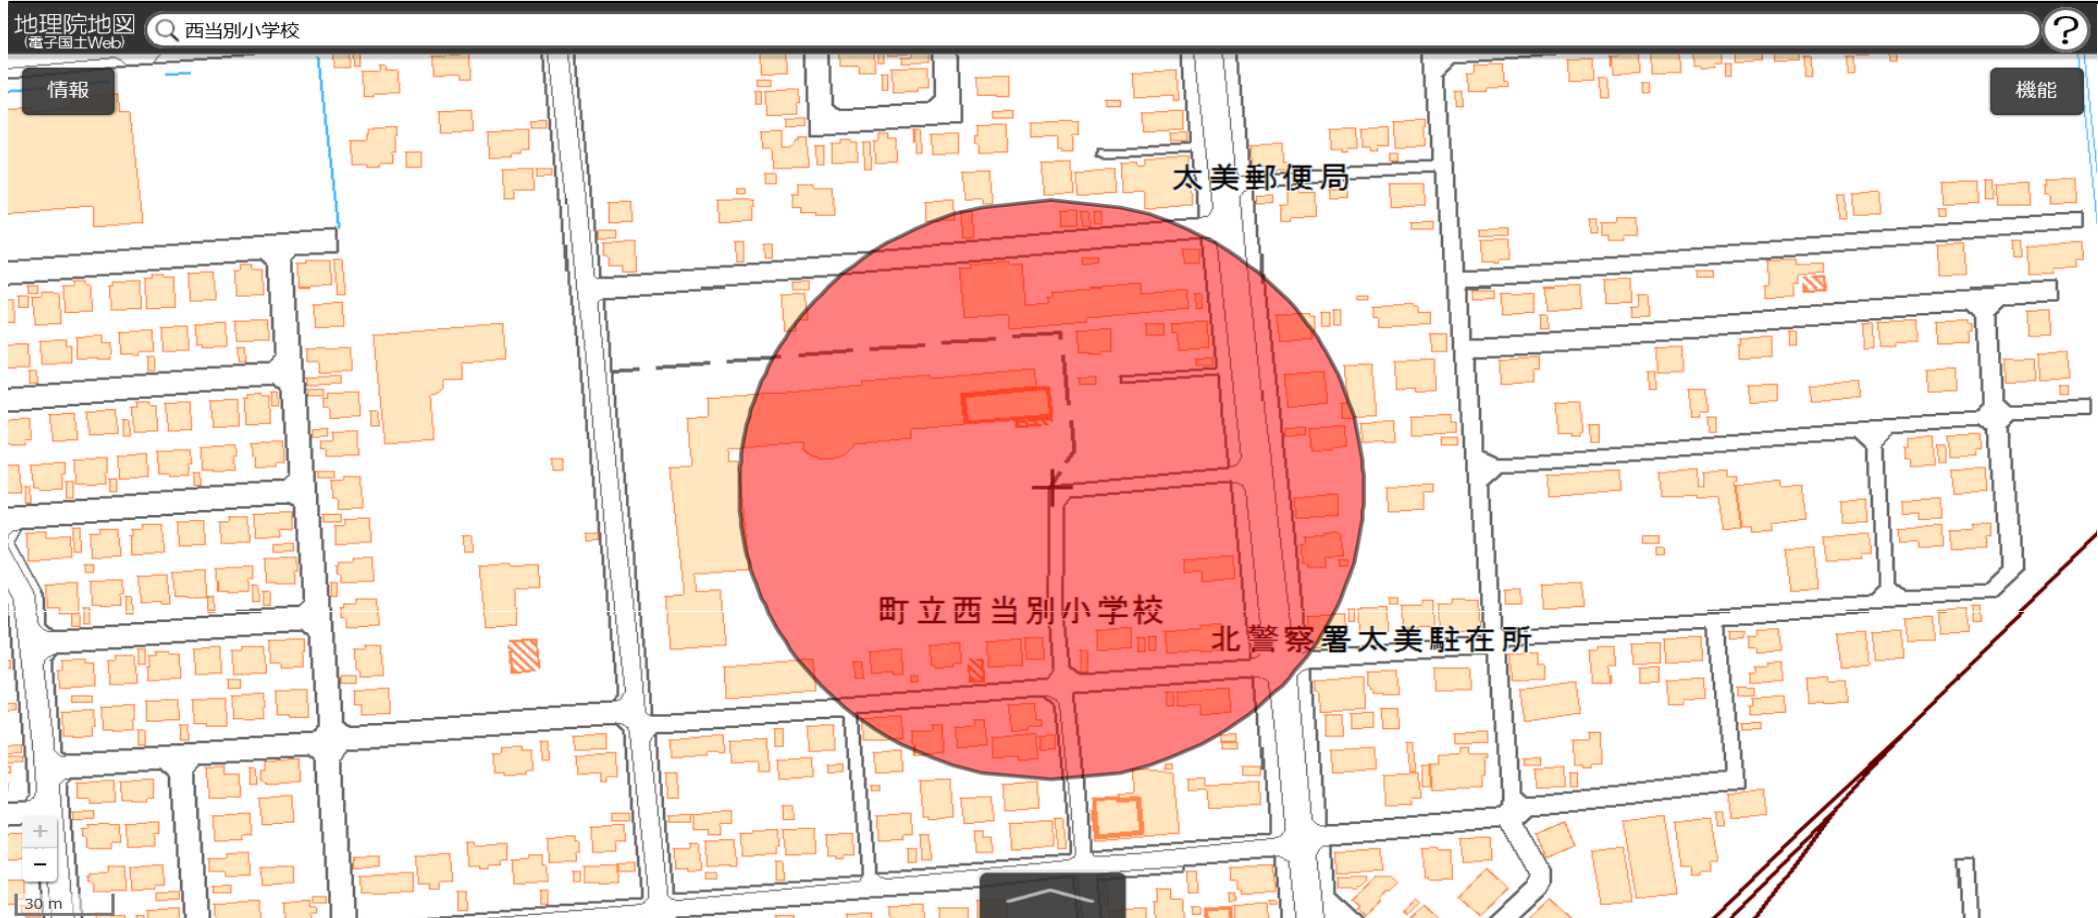

当別町立西当別小学校  
敷地の出入口の周囲100メートルの区域

国土地理院の電子地形図（タイル）に半径100メートルの円を追記

この地図は、国土地理院長の承認を得て、同院発行の電子地形図(タイル)を複製したものである。(承認番号 平29情複、第1225号)

当別町立西当別中学校  
敷地の出入口の周囲100メートルの区域

国土地理院の電子地形図（タイル）に半径100メートルの円を追記

この地図は、国土地理院長の承認を得て、同院発行の電子地形図(タイル)を複製したものである。(承認番号 平29情複、第1225号)