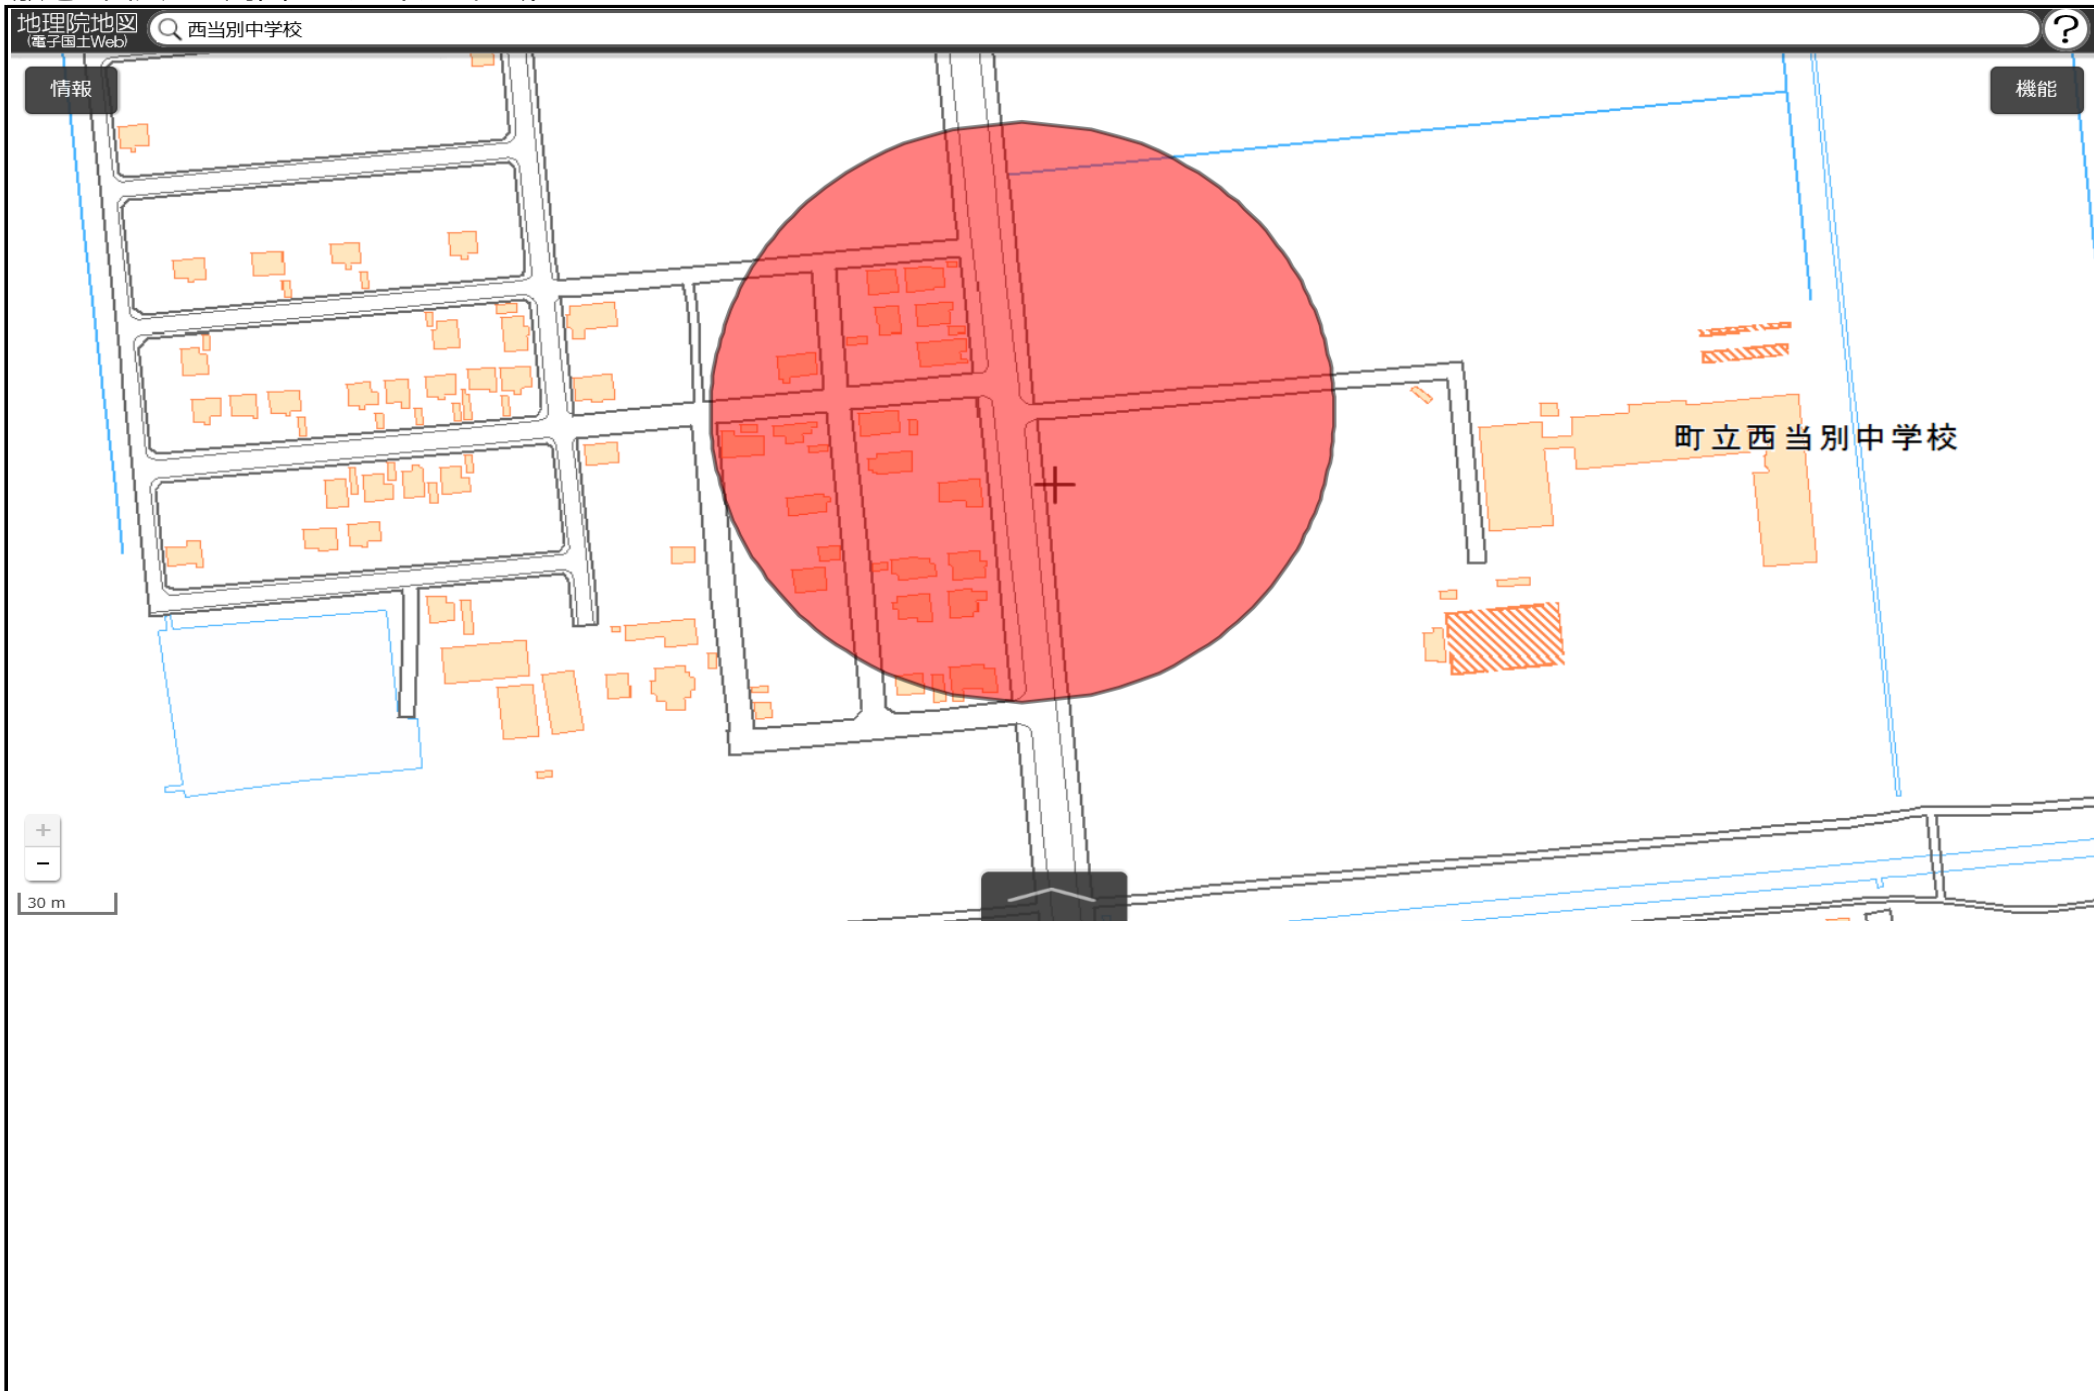

当別町立西当別小学校  
敷地の出入口の周囲100メートルの区域

国土地理院の電子地形図（タイル）に半径100メートルの円を追記

この地図は、国土地理院長の承認を得て、同院発行の電子地形図(タイル)を複製したものである。(承認番号 平29情複、第1225号)

当別町立西当別中学校  
敷地の出入口の周囲100メートルの区域

国土地理院の電子地形図（タイル）に半径100メートルの円を追記

この地図は、国土地理院長の承認を得て、同院発行の電子地形図(タイル)を複製したものである。(承認番号 平29情複、第1225号)