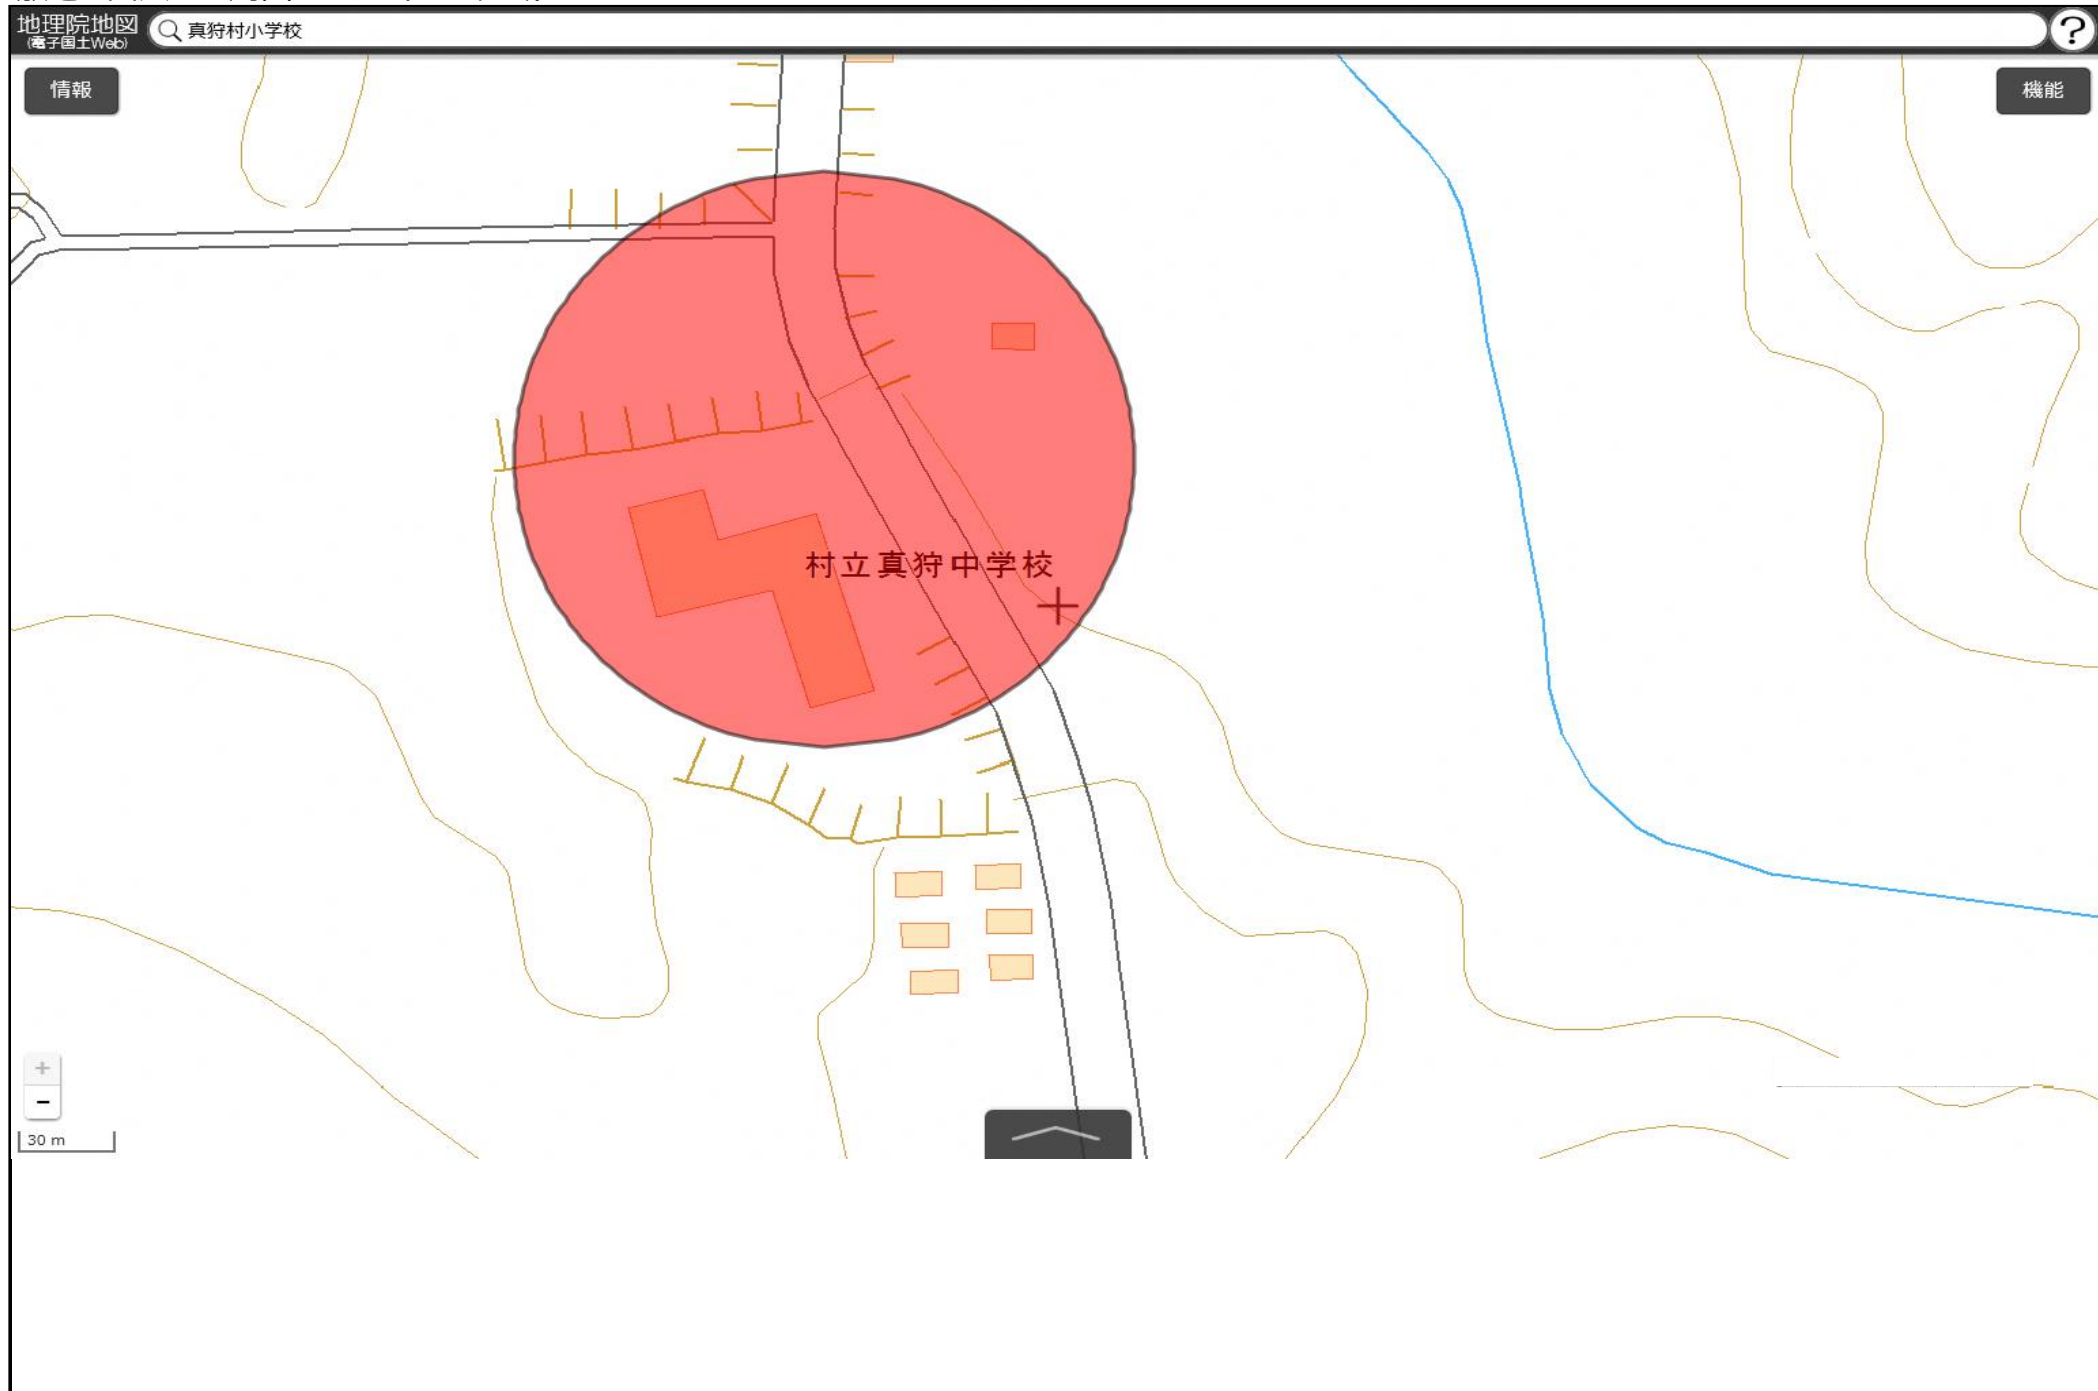

真狩村立真狩小学校  
敷地の出入口の周囲100メートルの区域

国土地理院の電子地形図（タイル）に半径100メートルの円を追記

この地図は、国土地理院長の承認を得て、同院発行の電子地形図(タイル)を複製したものである。(承認番号 平29情複、第1225号)

真狩村立真狩中学校  
敷地の出入口の周囲100メートルの区域

国土地理院の電子地形図（タイル）に半径100メートルの円を追記

この地図は、国土地理院長の承認を得て、同院発行の電子地形図(タイル)を複製したものである。(承認番号 平29情複、第1225号)