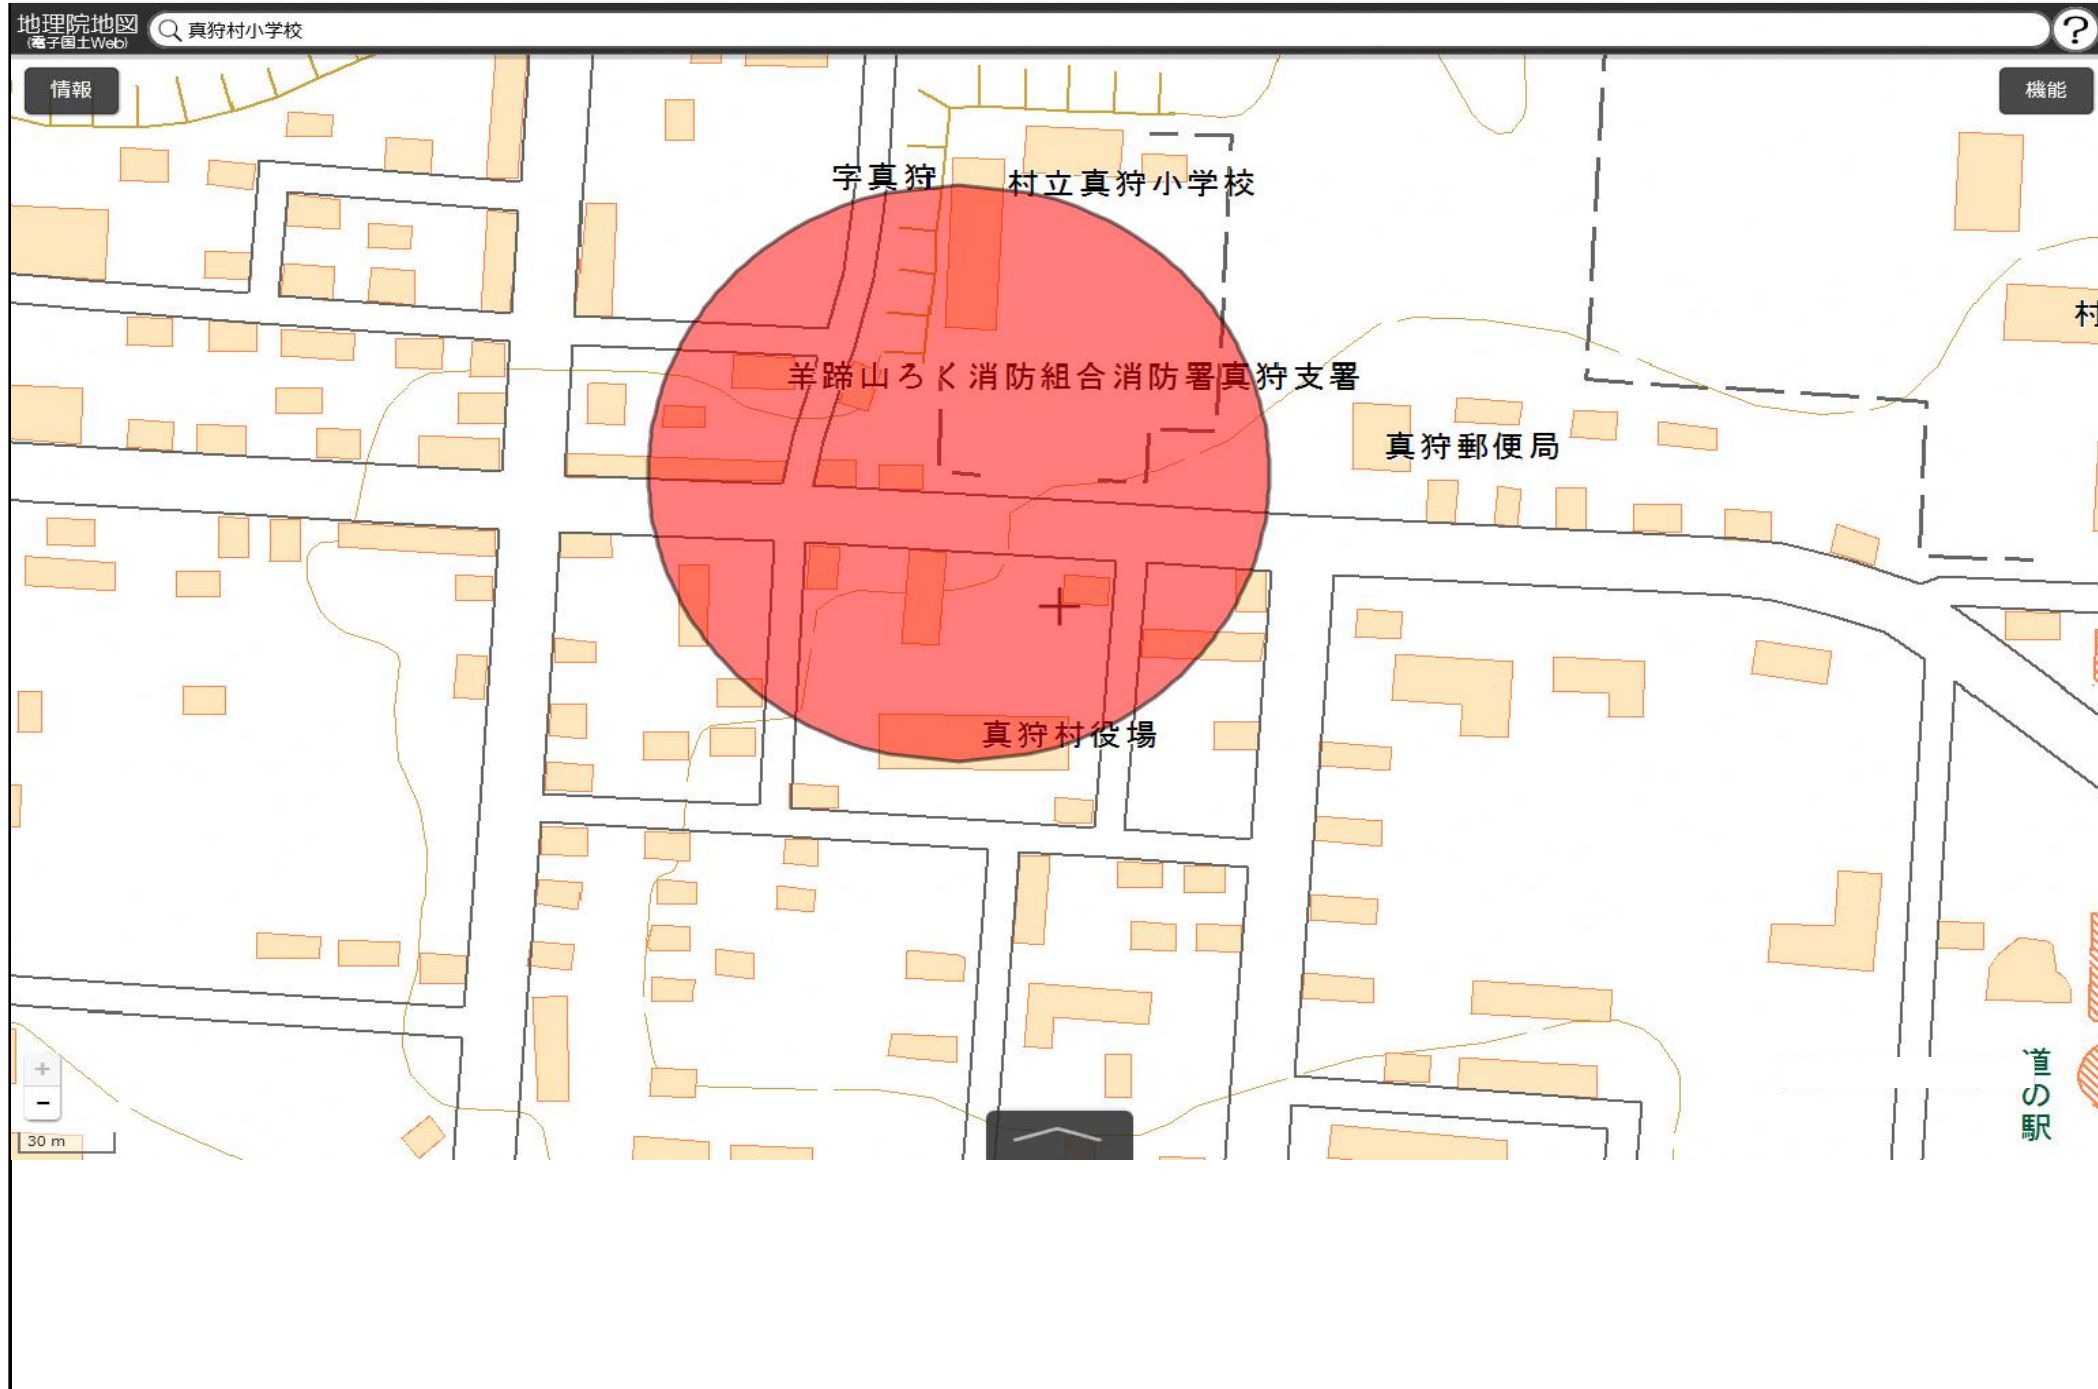

真狩村立真狩小学校  
敷地の出入口の周囲100メートルの区域

国土地理院の電子地形図（タイル）に半径100メートルの円を追記

この地図は、国土地理院長の承認を得て、同院発行の電子地形図(タイル)を複製したものである。(承認番号 平29情複、第1225号)

真狩村立真狩中学校  
敷地の出入口の周囲100メートルの区域

国土地理院の電子地形図（タイル）に半径100メートルの円を追記

この地図は、国土地理院長の承認を得て、同院発行の電子地形図(タイル)を複製したものである。(承認番号 平29情複、第1225号)