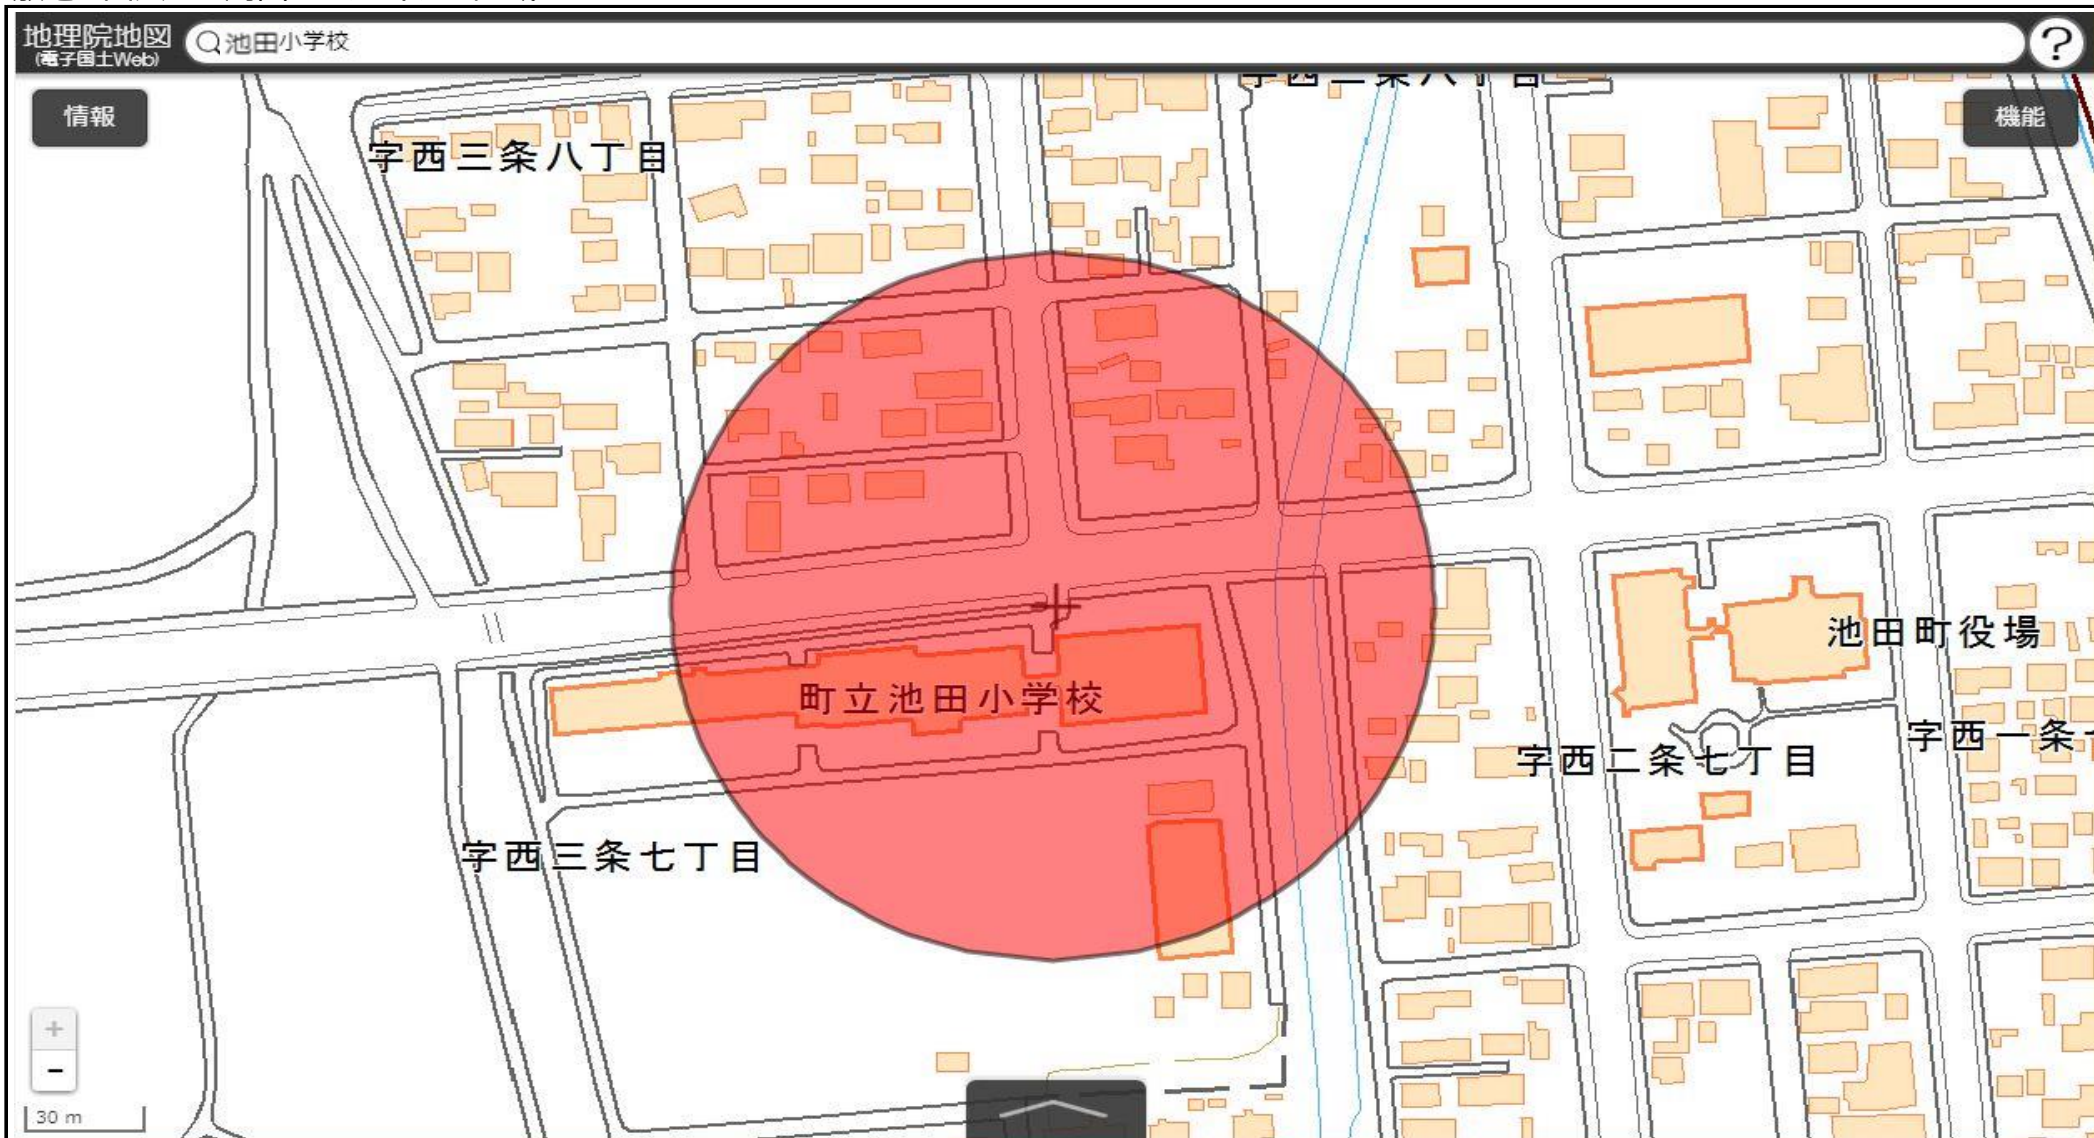

池田町立池田小学校
敷地の出入口の周囲100メートルの区域

国土地理院の電子地形図（タイル）に半径100メートルの円を追記

この地図は、国土地理院長の承認を得て、同院発行の電子地形図(タイル)を複製したものである。(承認番号 平29情複、第1225号)

池田町立池田中学校
敷地の出入口の周囲100メートルの区域

国土地理院の電子地形図（タイル）に半径100メートルの円を追記

この地図は、国土地理院長の承認を得て、同院発行の電子地形図(タイル)を複製したものである。(承認番号 平29情複、第1225号)