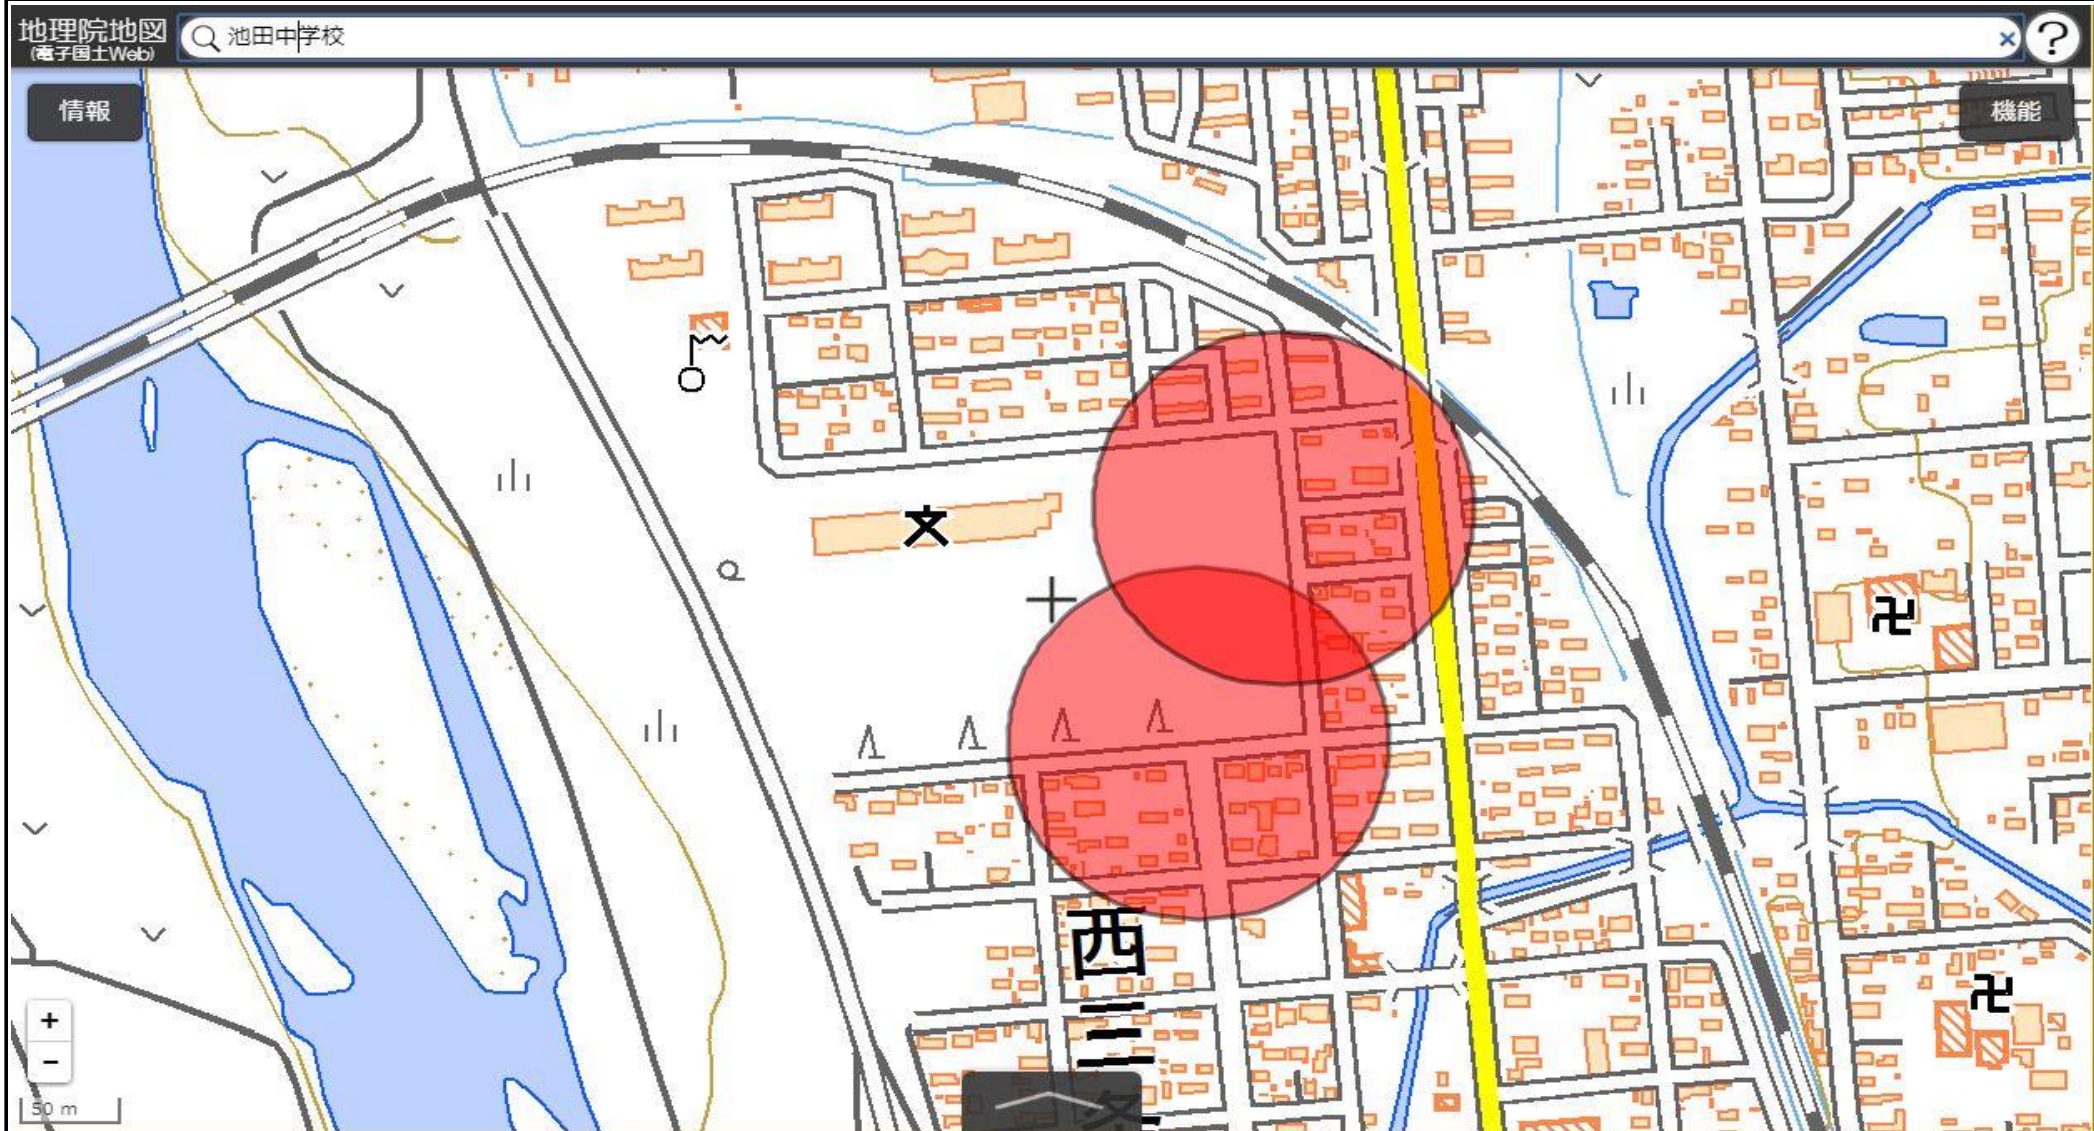

池田町立池田小学校
敷地の出入口の周囲100メートルの区域

国土地理院の電子地形図（タイル）に半径100メートルの円を追記

この地図は、国土地理院長の承認を得て、同院発行の電子地形図(タイル)を複製したものである。(承認番号 平29情複、第1225号)

池田町立池田中学校
敷地の出入口の周囲100メートルの区域

国土地理院の電子地形図（タイル）に半径100メートルの円を追記

この地図は、国土地理院長の承認を得て、同院発行の電子地形図(タイル)を複製したものである。(承認番号 平29情複、第1225号)