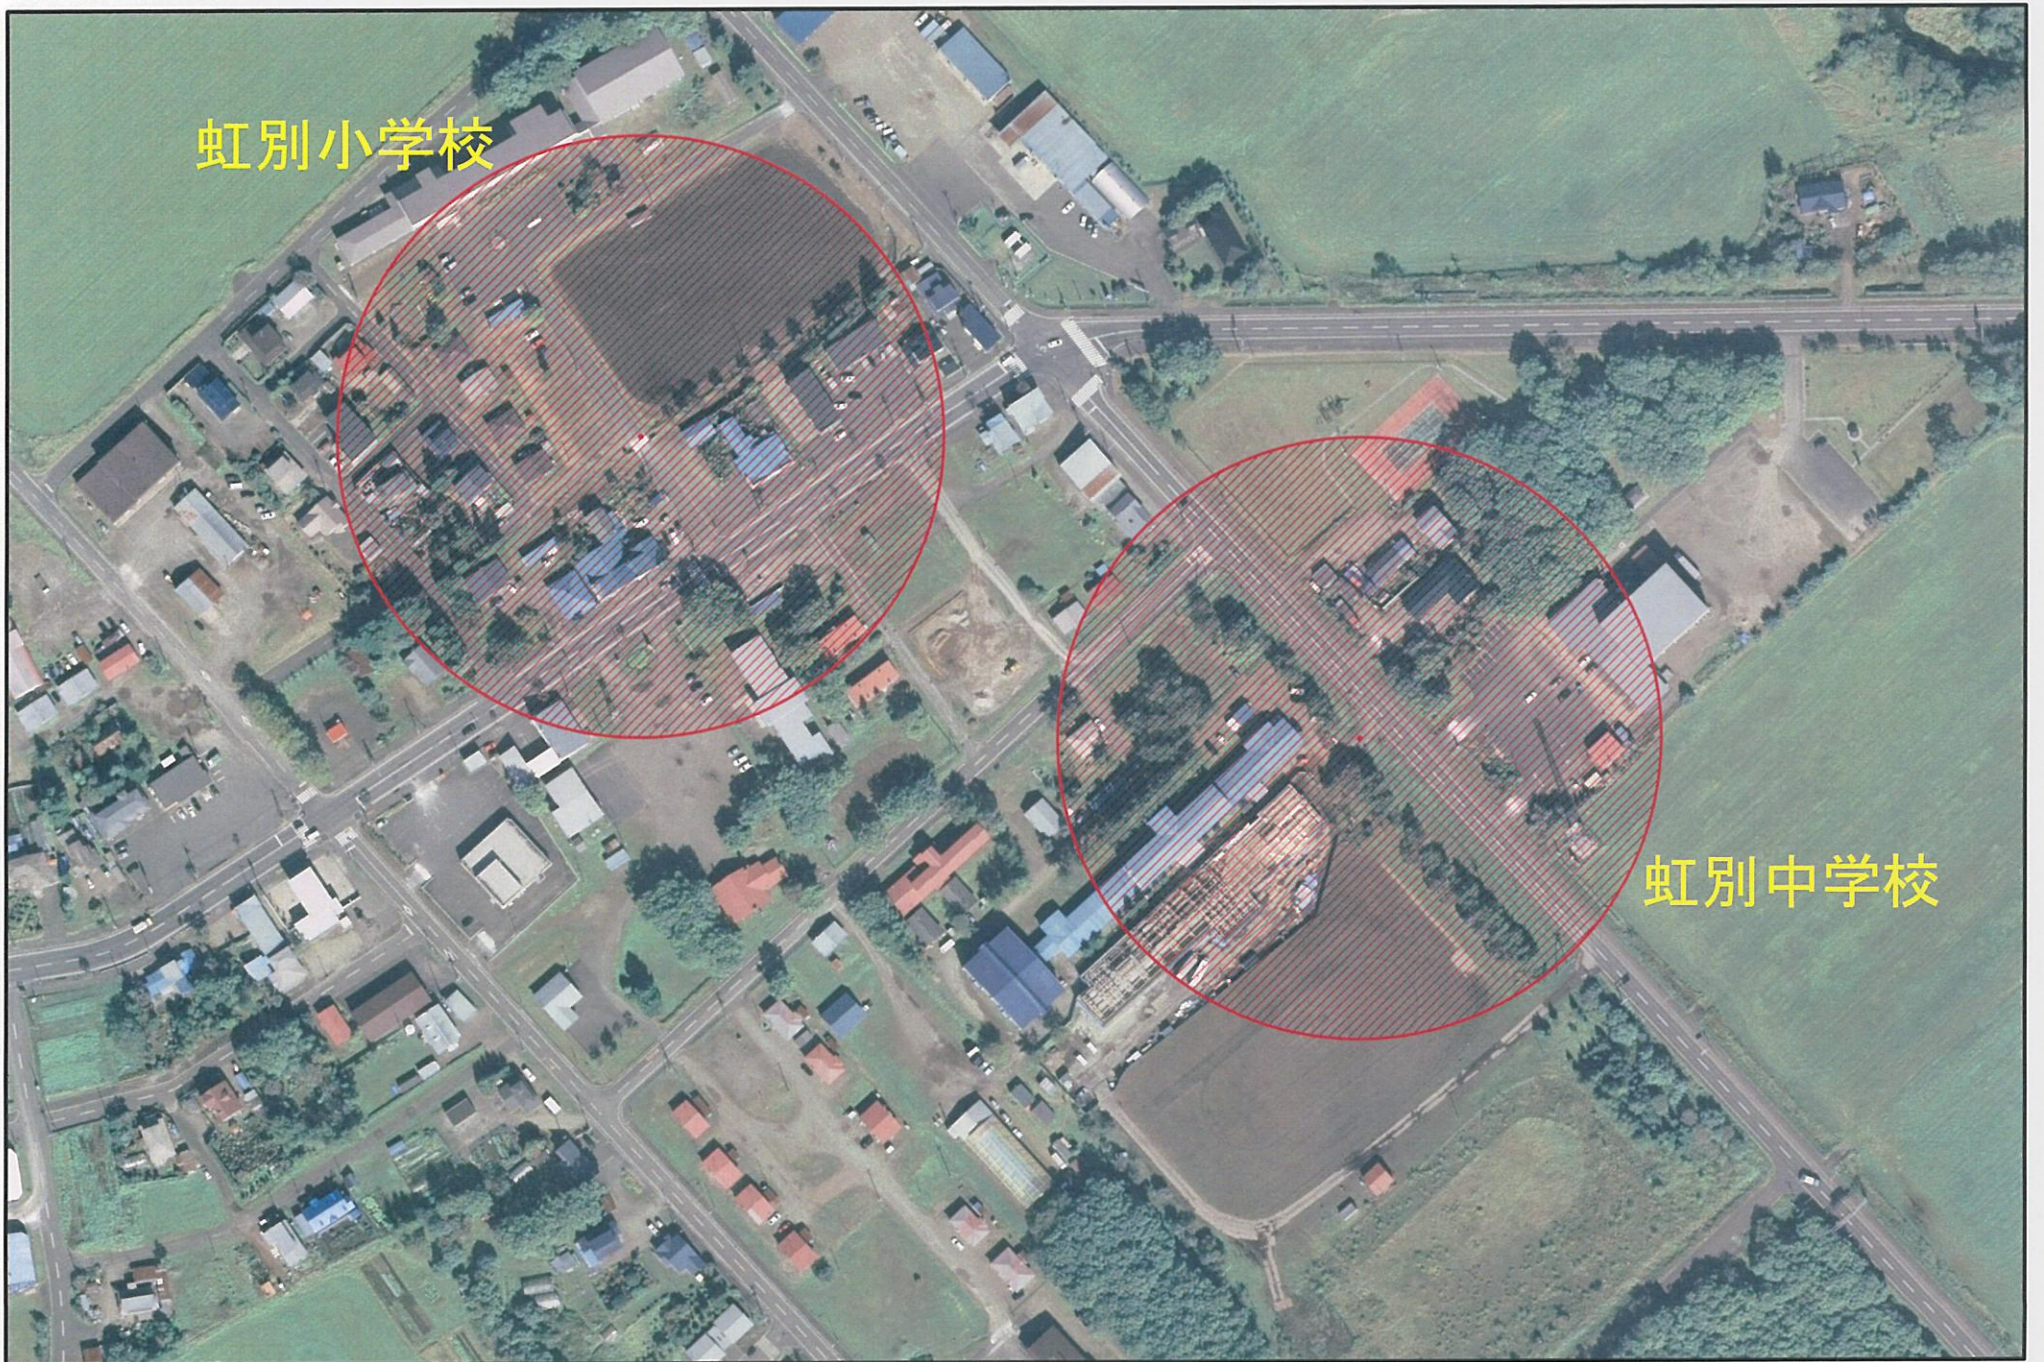

磯分内小学校敷地出入口の周囲100mの区域

縮尺 1 / 2500

GISを用いて標茶町作成

虹別小学校、虹別中学校敷地出入口の周囲100mの区域

縮尺 1 / 2500

GISを用いて標茶町作成