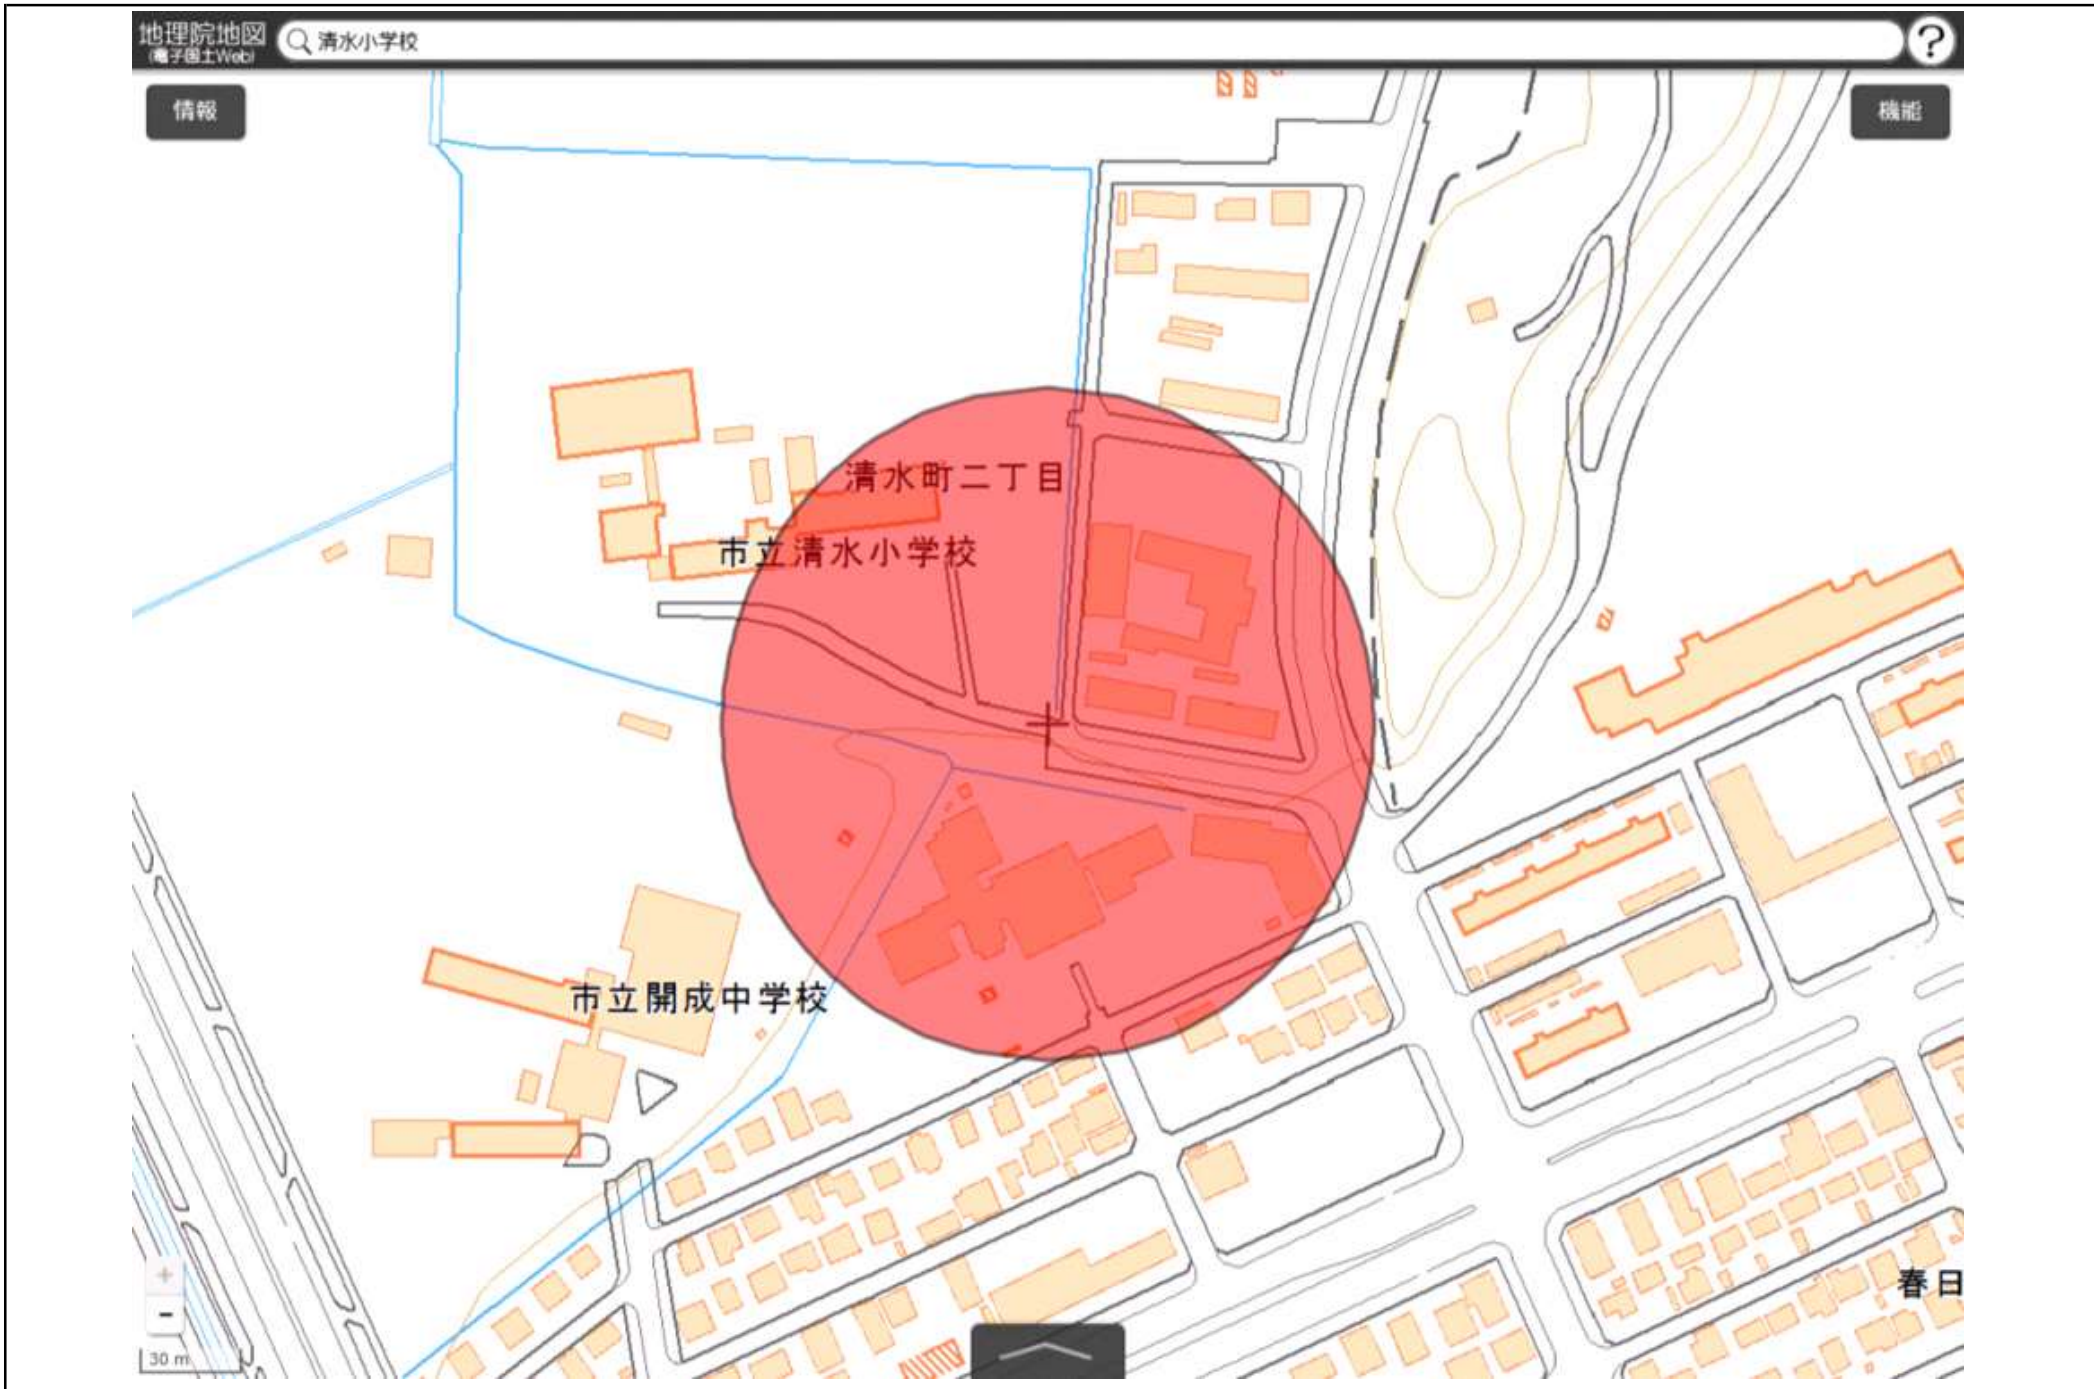

苫小牧市立ウトナイ小学校  
敷地の出入口の周囲100メートルの区域

国土地理院の電子地形図（タイル）に半径100メートルの円を追記

この地図は、国土地理院長の承認を得て、同院発行の電子地形図(タイル)を複製したものである。(承認番号 平29情複、第1225号)

# 苫小牧市立清水小学校

敷地の出入口の周囲100メートルの区域

国土地理院の電子地形図（タイル）に半径100メートルの円を追記

この地図は、国土地理院長の承認を得て、同院発行の電子地形図(タイル)を複製したものである。(承認番号 平29情複、第1225号)

苫小牧市立大成小学校

敷地の出入口の周囲100メートルの区域

国土地理院の電子地形図（タイル）に半径100メートルの円を追記

この地図は、国土地理院長の承認を得て、同院発行の電子地形図(タイル)を複製したものである。(承認番号 平29情複、第1225号)