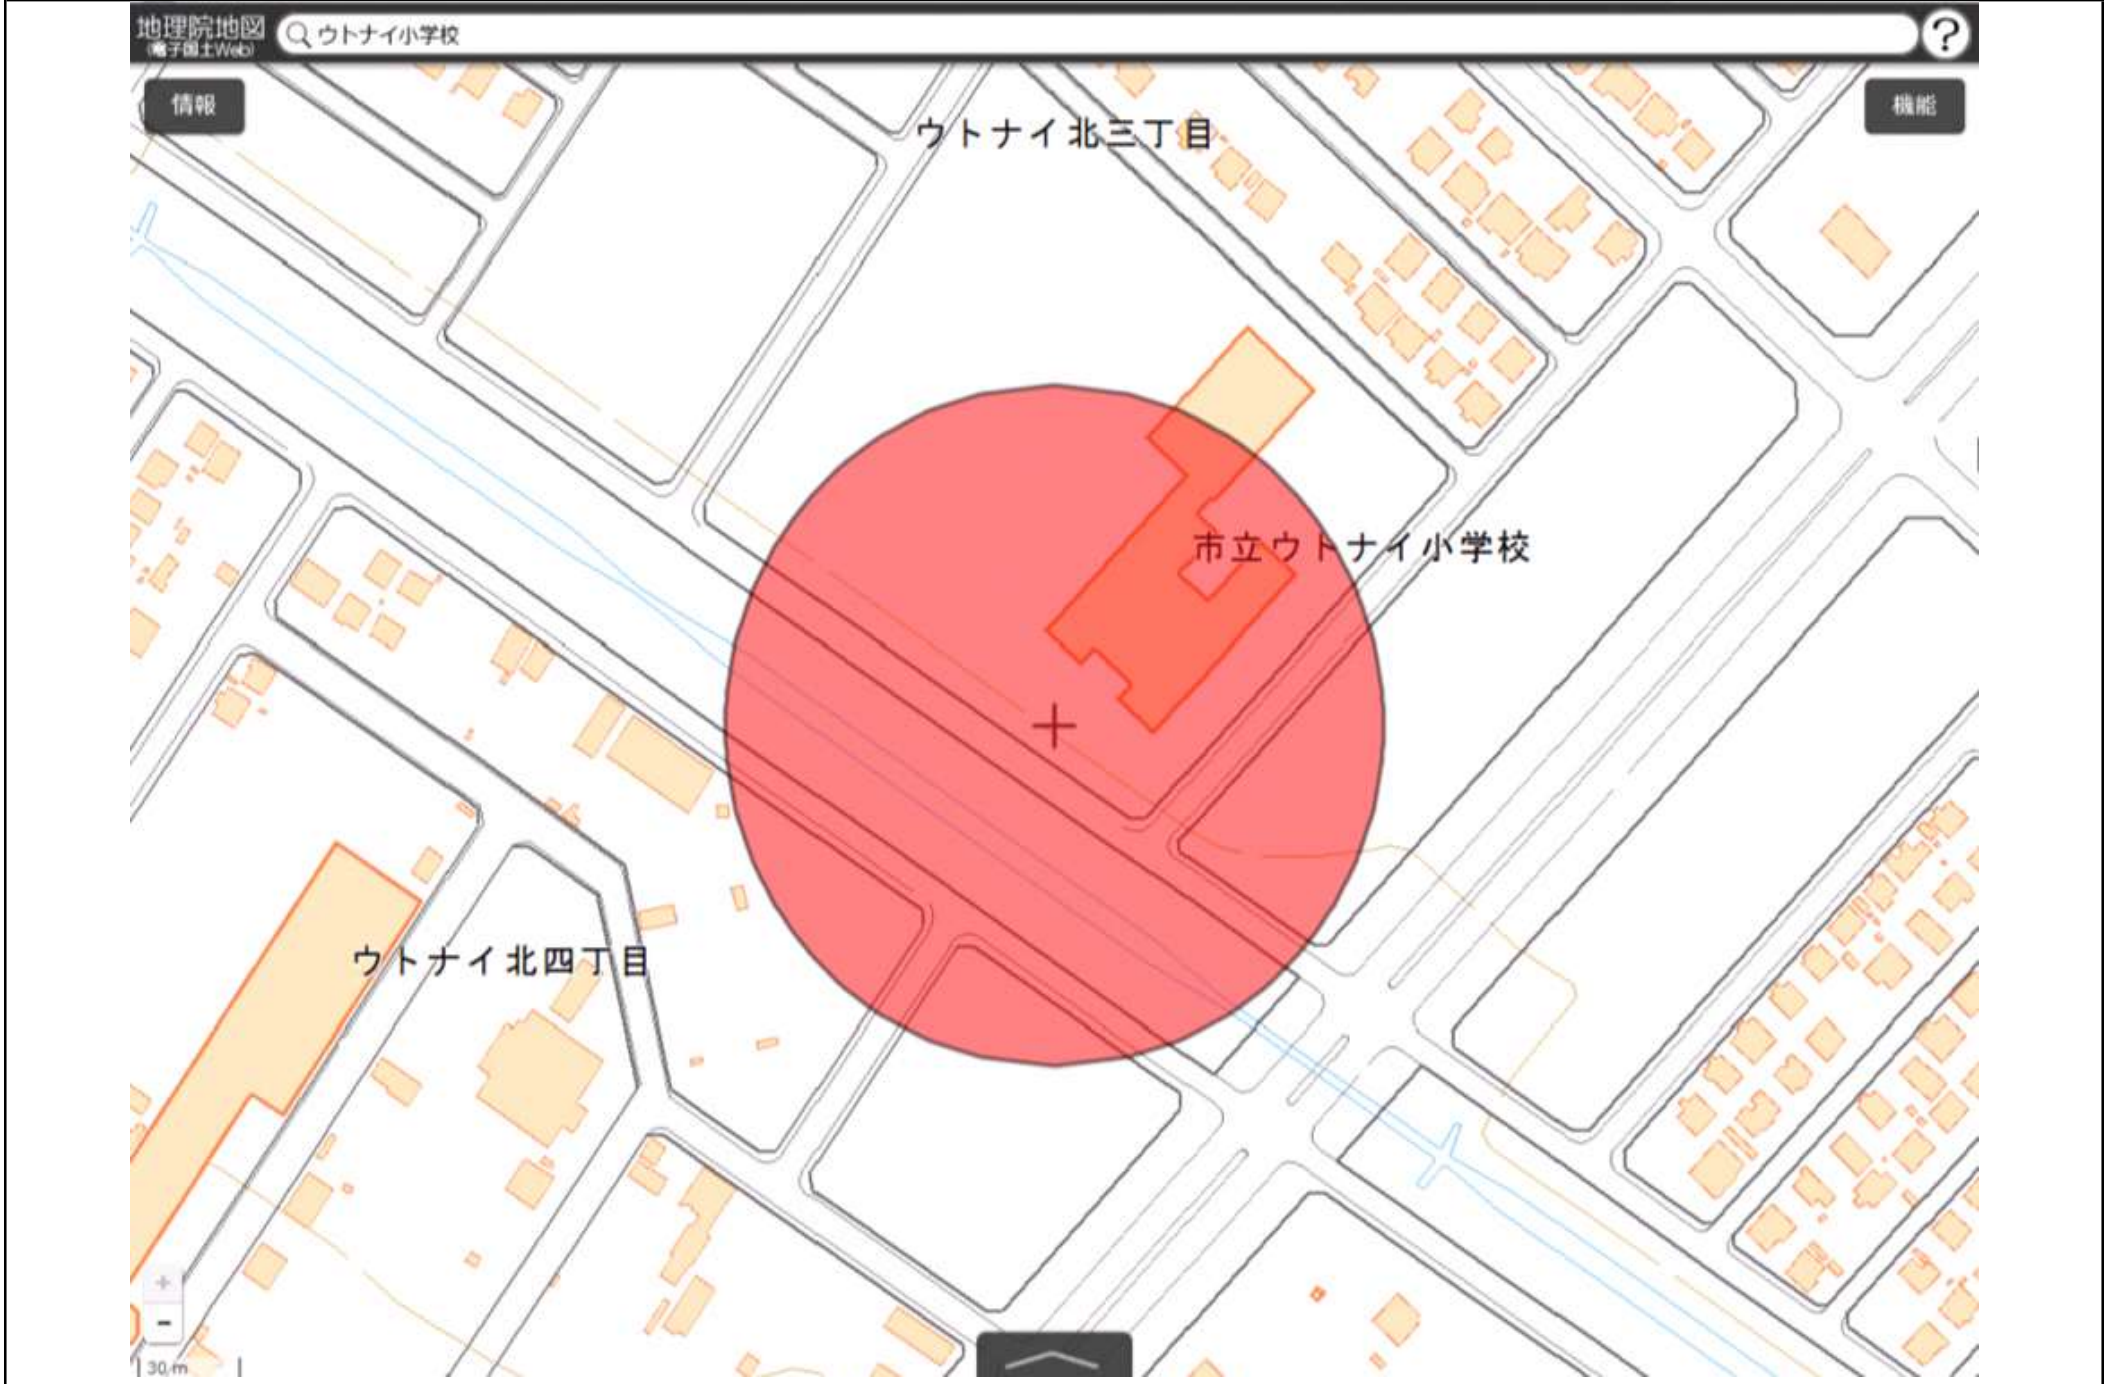

苫小牧市立ウトナイ小学校  
敷地の出入口の周囲100メートルの区域

国土地理院の電子地形図（タイル）に半径100メートルの円を追記

この地図は、国土地理院長の承認を得て、同院発行の電子地形図(タイル)を複製したものである。(承認番号 平29情複、第1225号)

# 苫小牧市立清水小学校

敷地の出入口の周囲100メートルの区域

国土地理院の電子地形図（タイル）に半径100メートルの円を追記

この地図は、国土地理院長の承認を得て、同院発行の電子地形図(タイル)を複製したものである。(承認番号 平29情複、第1225号)

苫小牧市立大成小学校

敷地の出入口の周囲100メートルの区域

国土地理院の電子地形図（タイル）に半径100メートルの円を追記

この地図は、国土地理院長の承認を得て、同院発行の電子地形図(タイル)を複製したものである。(承認番号 平29情複、第1225号)