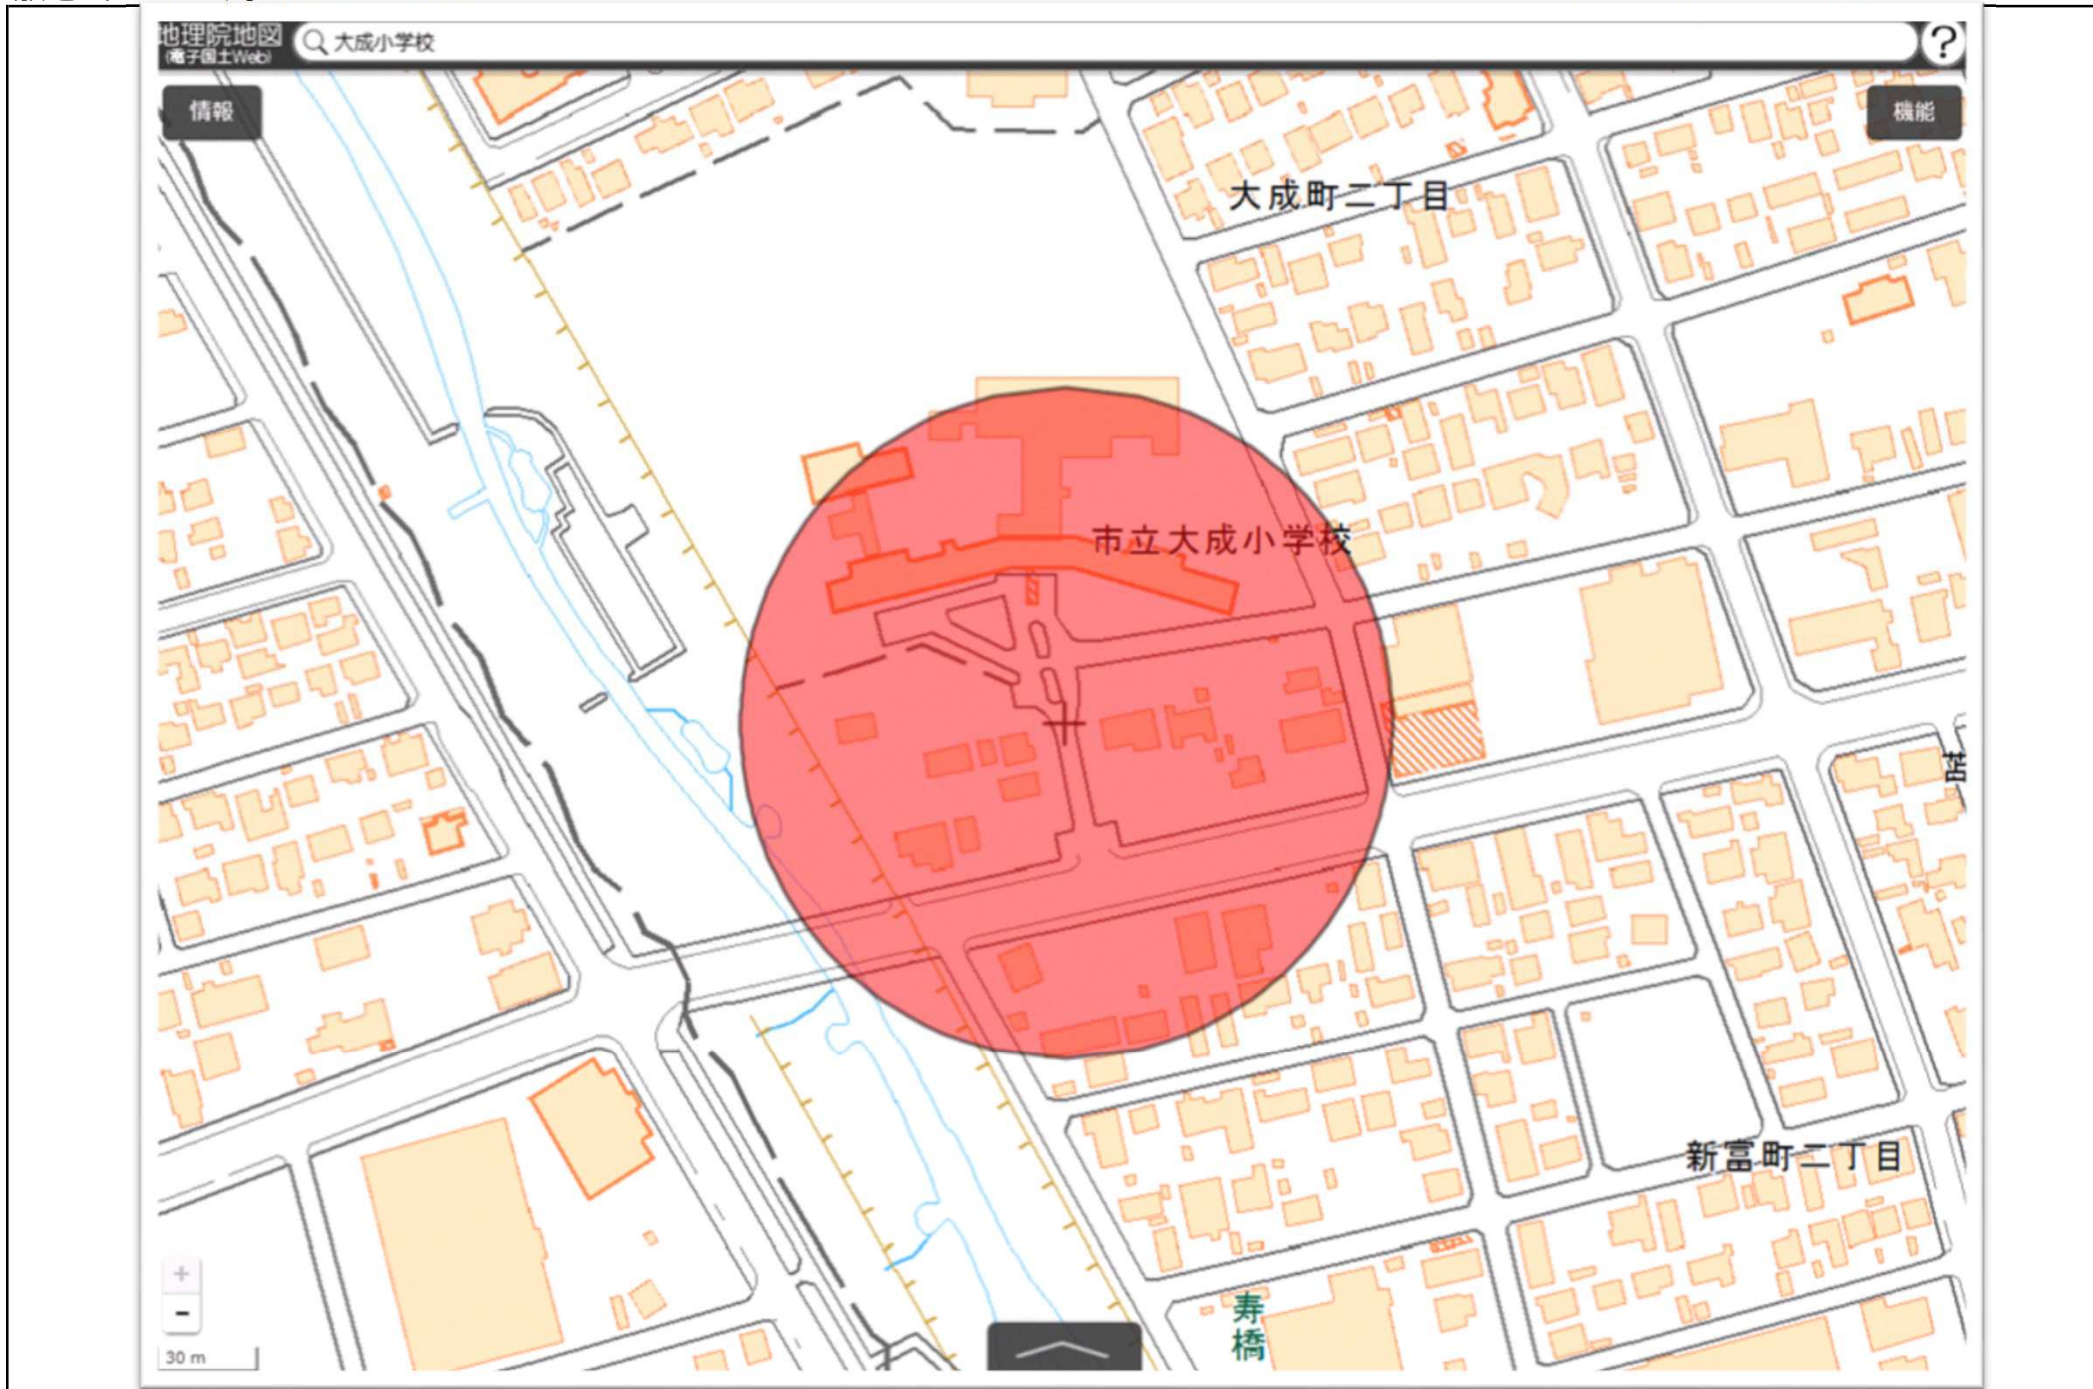

# 苫小牧市立清水小学校

敷地の出入口の周囲100メートルの区域

国土地理院の電子地形図（タイル）に半径100メートルの円を追記

この地図は、国土地理院長の承認を得て、同院発行の電子地形図(タイル)を複製したものである。(承認番号 平29情複、第1225号)

苫小牧市立大成小学校

敷地の出入口の周囲100メートルの区域

国土地理院の電子地形図（タイル）に半径100メートルの円を追記

この地図は、国土地理院長の承認を得て、同院発行の電子地形図(タイル)を複製したものである。(承認番号 平29情複、第1225号)