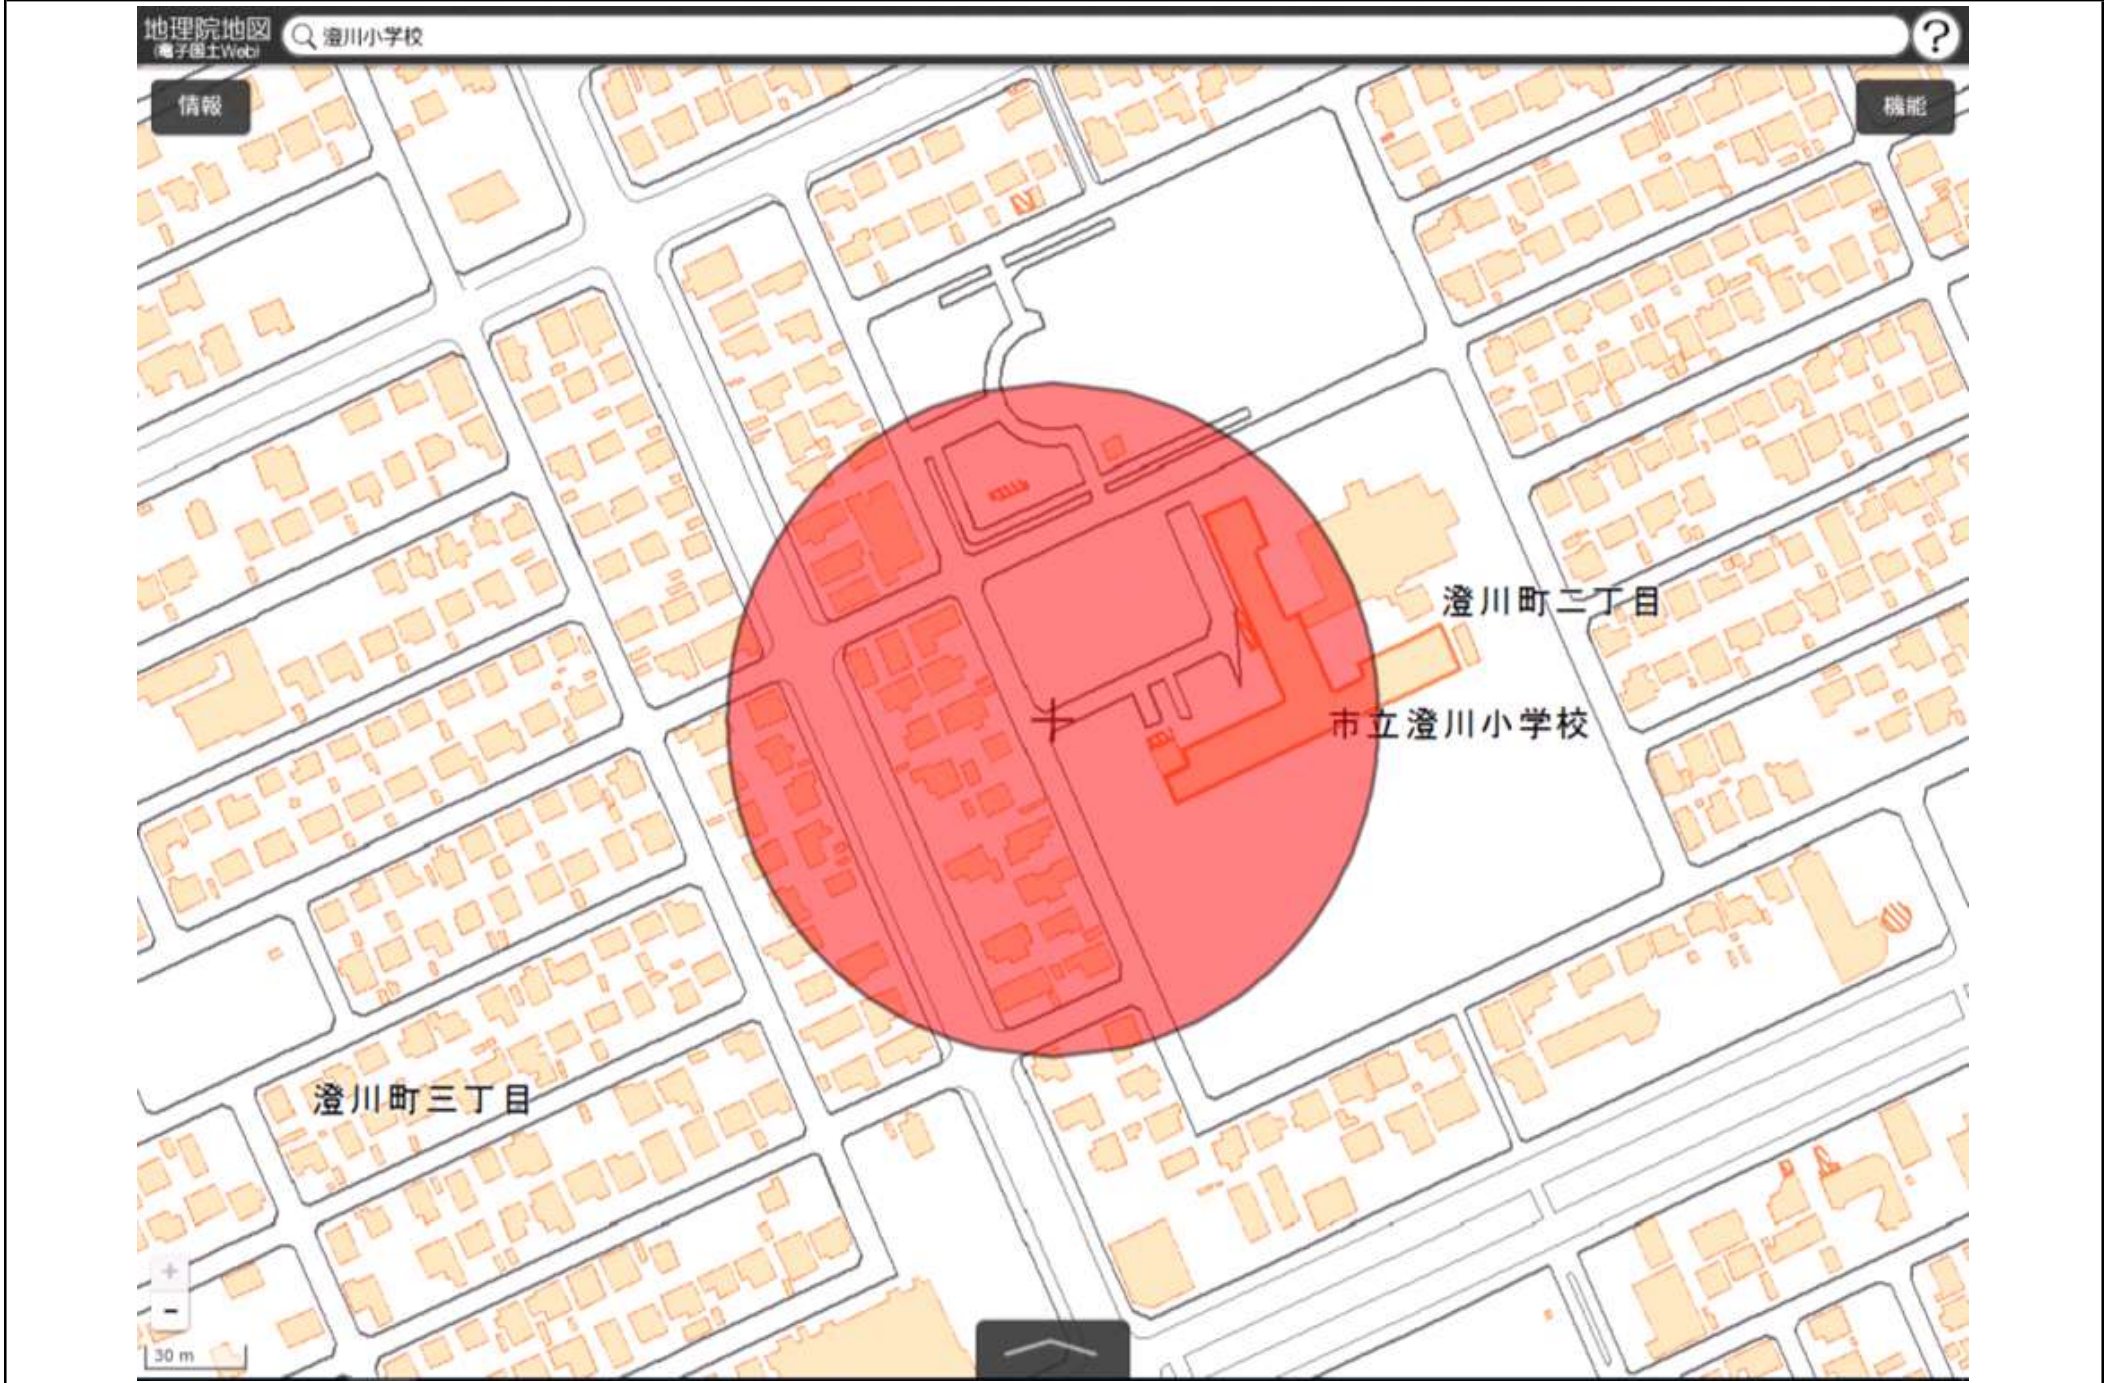

苫小牧市立ウトナイ小学校  
敷地の出入口の周囲100メートルの区域

国土地理院の電子地形図（タイル）に半径100メートルの円を追記

この地図は、国土地理院長の承認を得て、同院発行の電子地形図(タイル)を複製したものである。(承認番号 平29情複、第1225号)

# 苫小牧市立清水小学校

敷地の出入口の周囲100メートルの区域

国土地理院の電子地形図（タイル）に半径100メートルの円を追記

この地図は、国土地理院長の承認を得て、同院発行の電子地形図(タイル)を複製したものである。(承認番号 平29情複、第1225号)

苫小牧市立大成小学校

敷地の出入口の周囲100メートルの区域

国土地理院の電子地形図（タイル）に半径100メートルの円を追記

この地図は、国土地理院長の承認を得て、同院発行の電子地形図(タイル)を複製したものである。(承認番号 平29情複、第1225号)