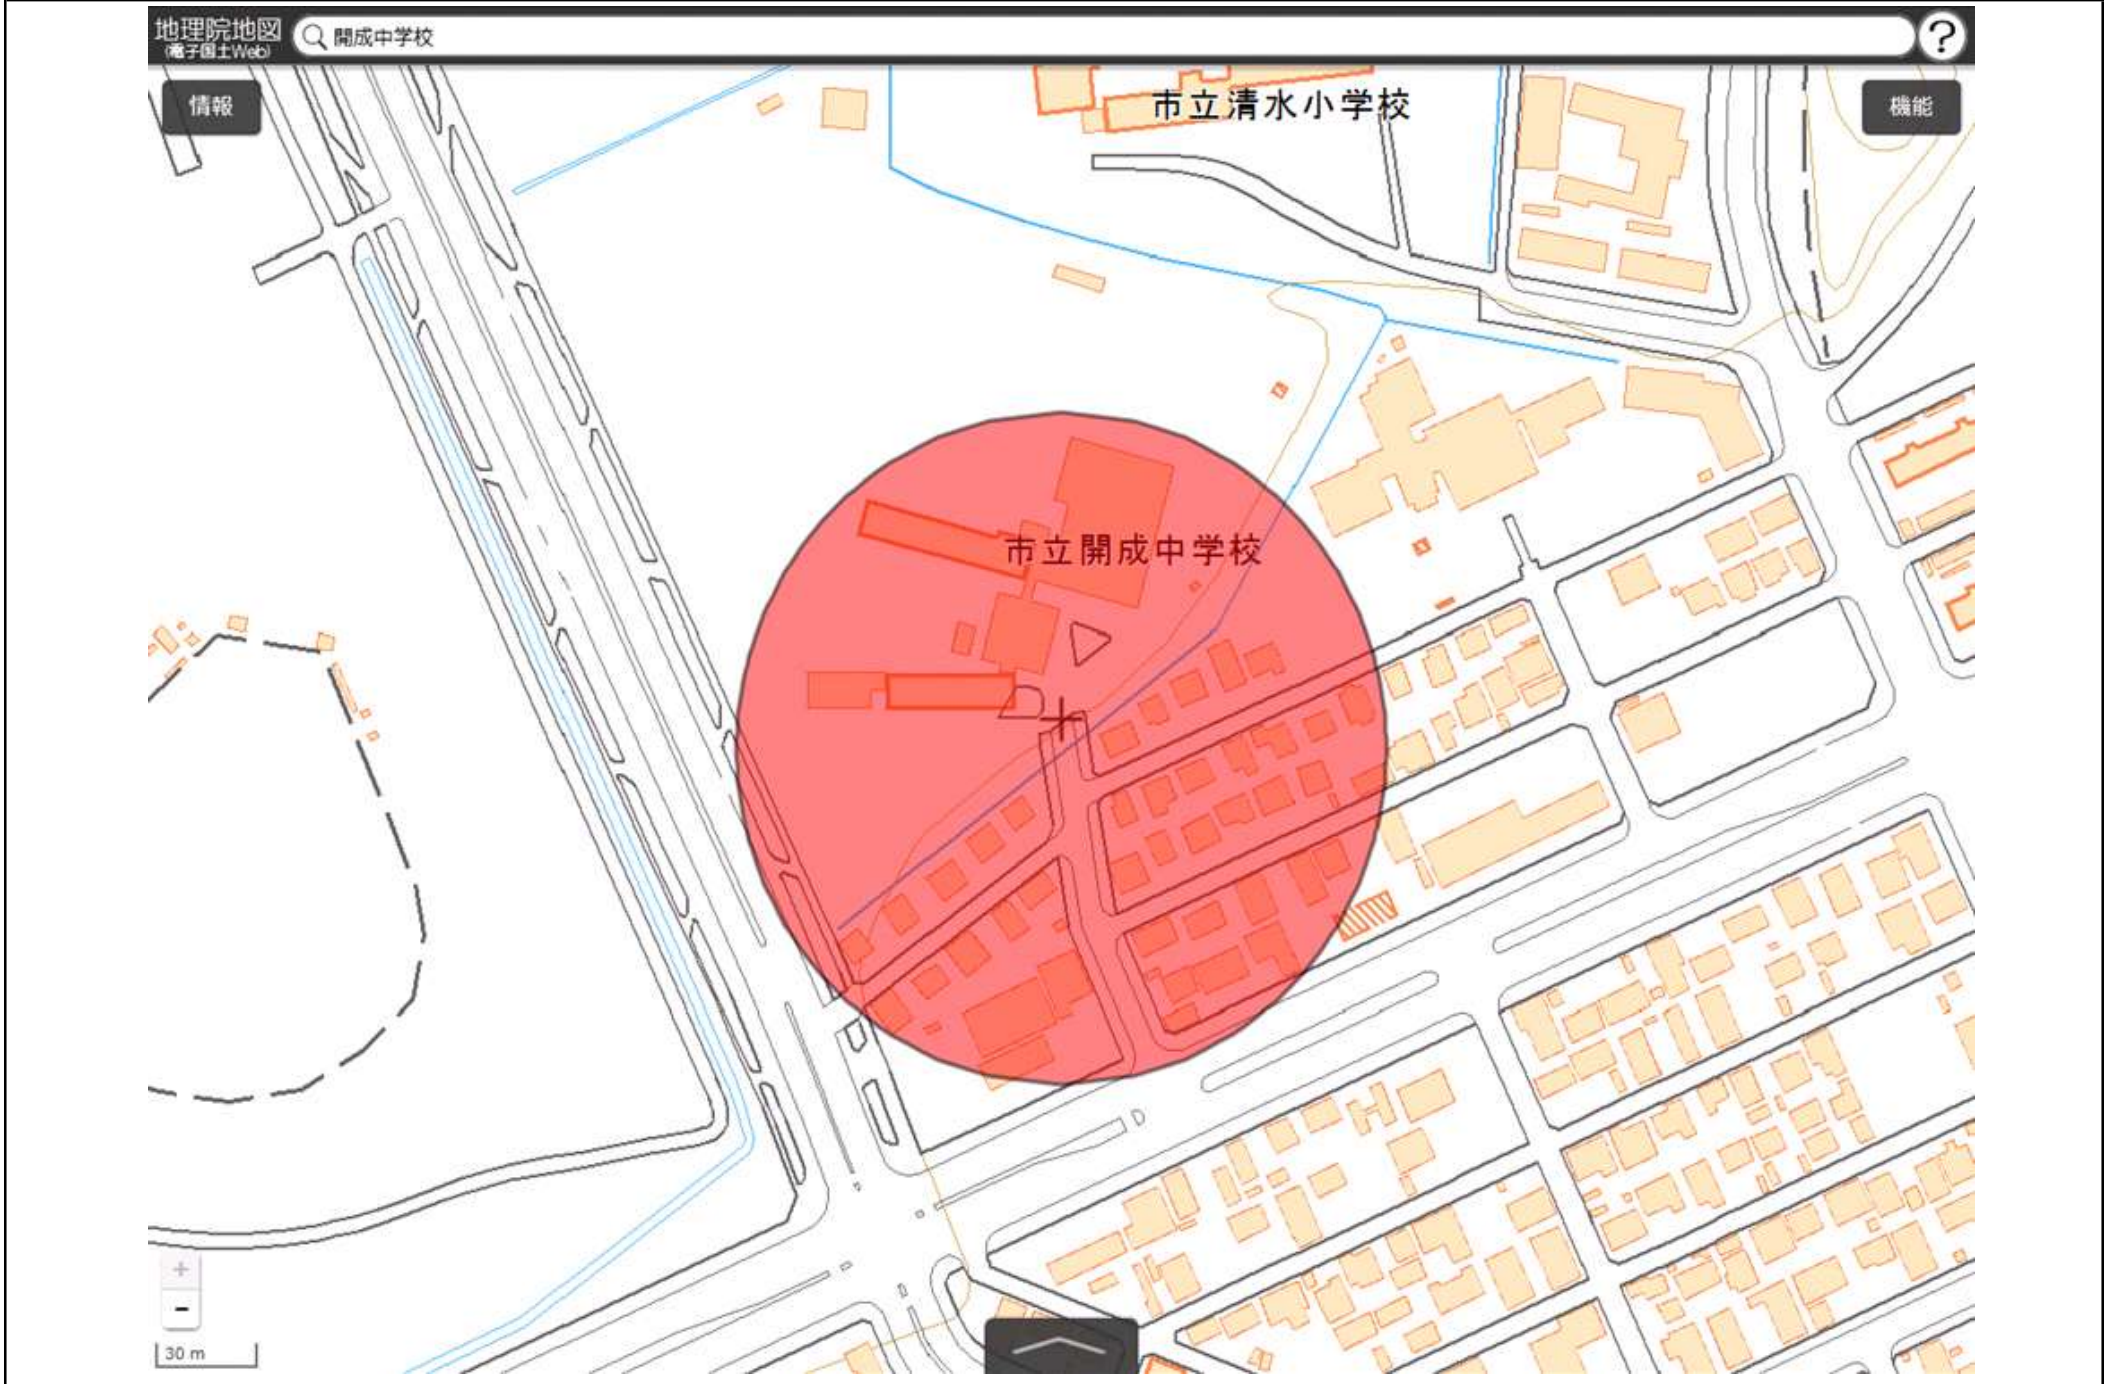

苫小牧市立開成中学校  
敷地の出入口の周囲100メートルの区域

国土地理院の電子地形図（タイル）に半径100メートルの円を追記

この地図は、国土地理院長の承認を得て、同院発行の電子地形図(タイル)を複製したものである。(承認番号 平29情複、第1225号)

この地図は、国土地理院長の承認を得て、同院発行の電子地形図(タイル)を複製したものである。(承認番号 平29情複、第1225号)

# ウトナイ中学校

敷地の出入口の周囲100メートルの区域

国土地理院の電子地形図（タイル）に半径100メートルの円を追記