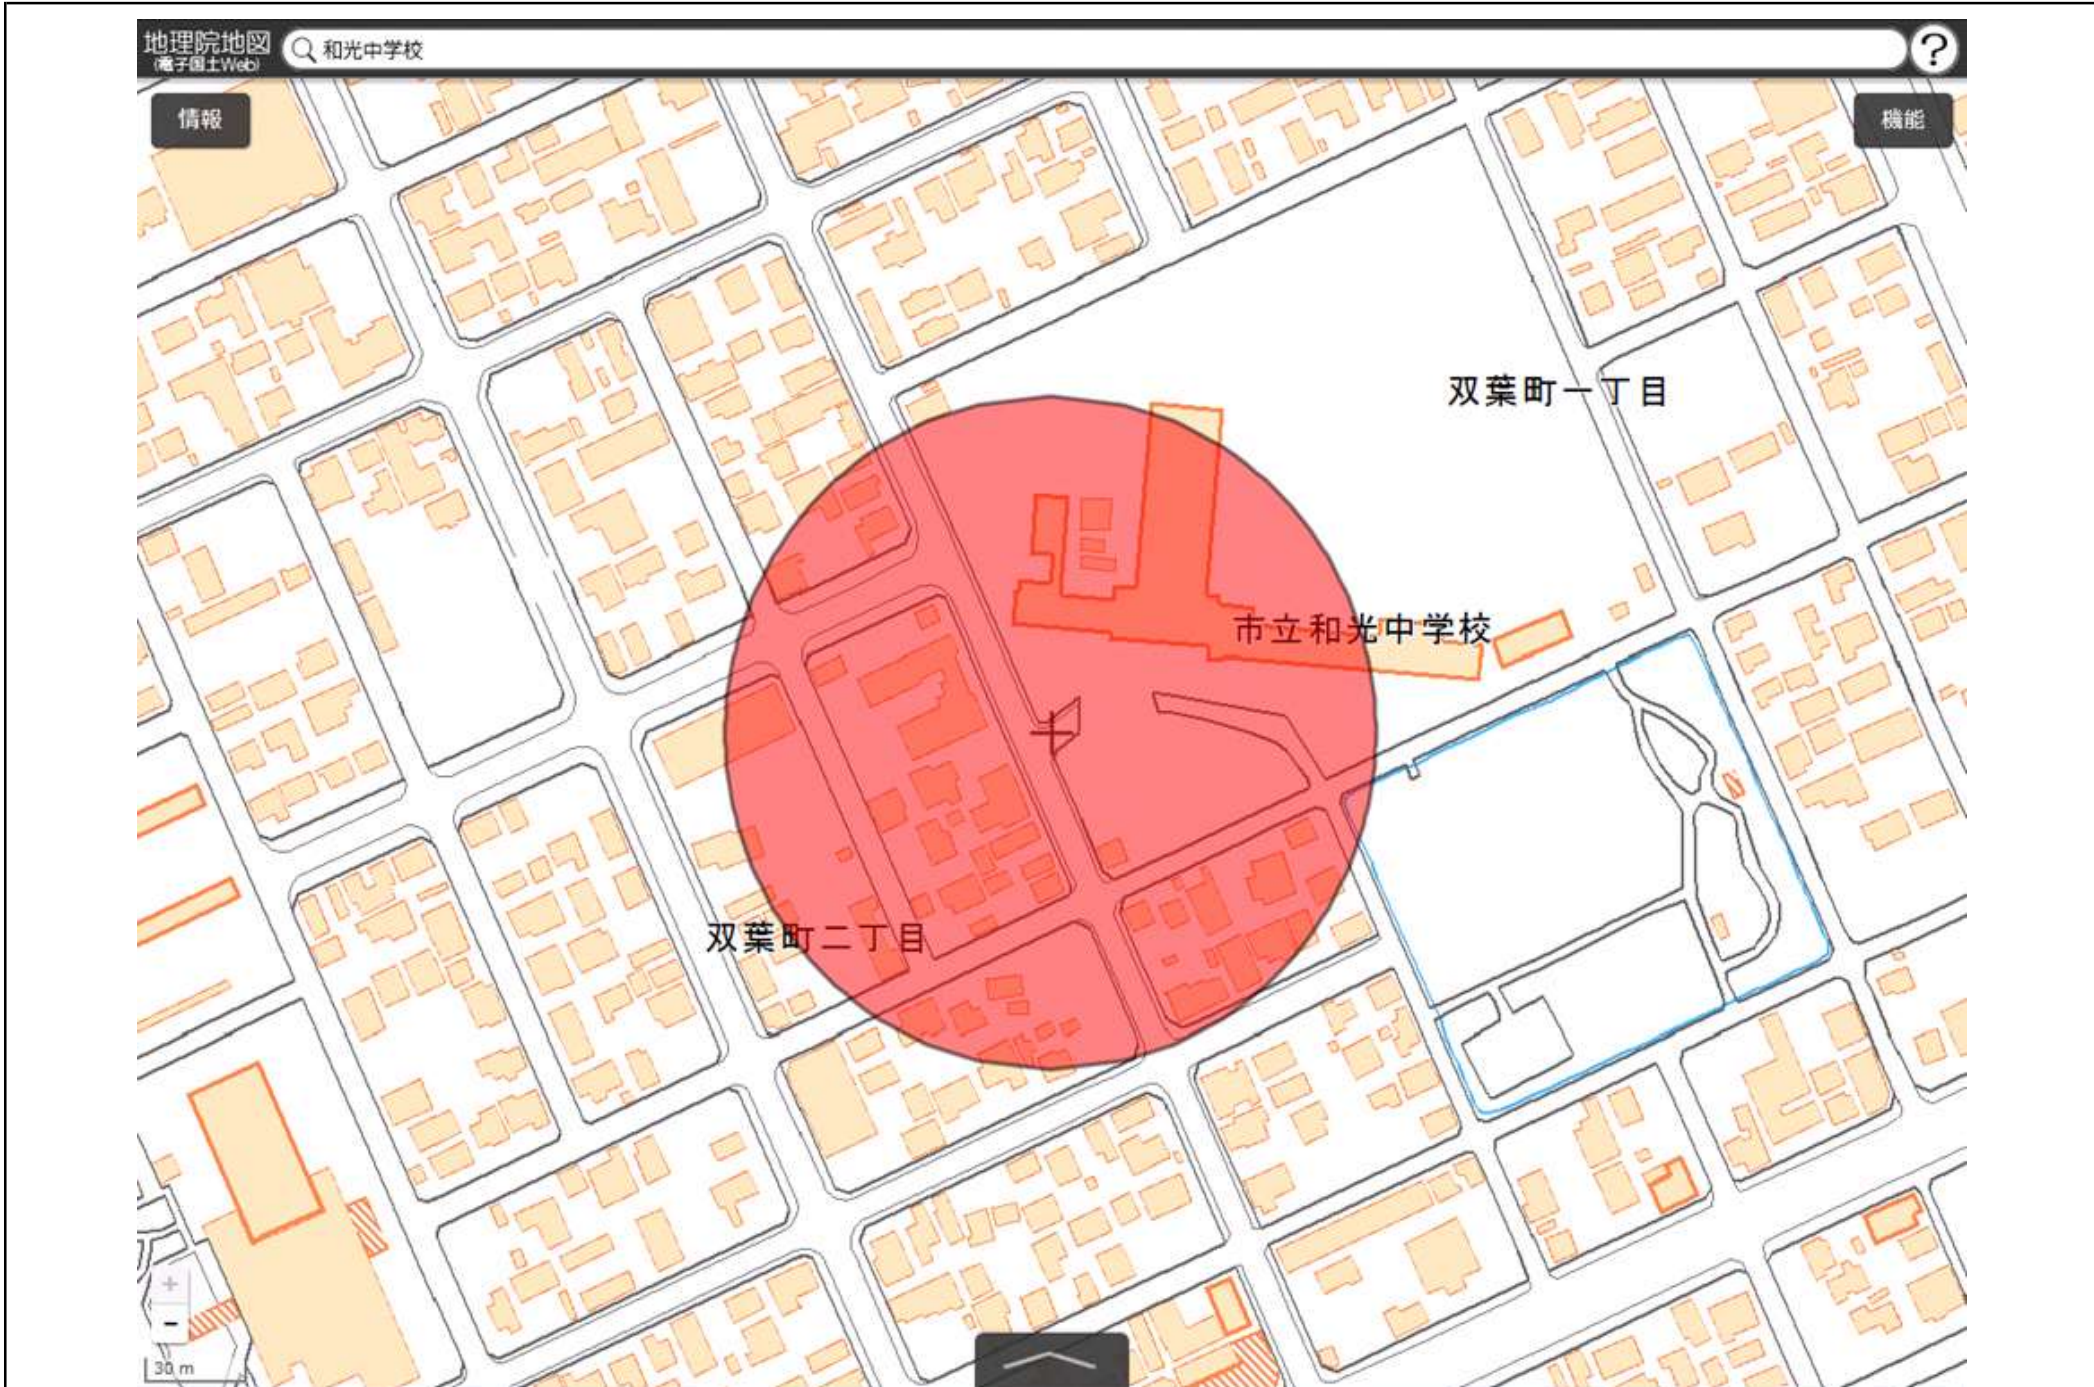

苫小牧市立開成中学校  
敷地の出入口の周囲100メートルの区域

国土地理院の電子地形図（タイル）に半径100メートルの円を追記

この地図は、国土地理院長の承認を得て、同院発行の電子地形図(タイル)を複製したものである。(承認番号 平29情複、第1225号)

この地図は、国土地理院長の承認を得て、同院発行の電子地形図(タイル)を複製したものである。(承認番号 平29情複、第1225号)

# ウトナイ中学校

敷地の出入口の周囲100メートルの区域

国土地理院の電子地形図（タイル）に半径100メートルの円を追記