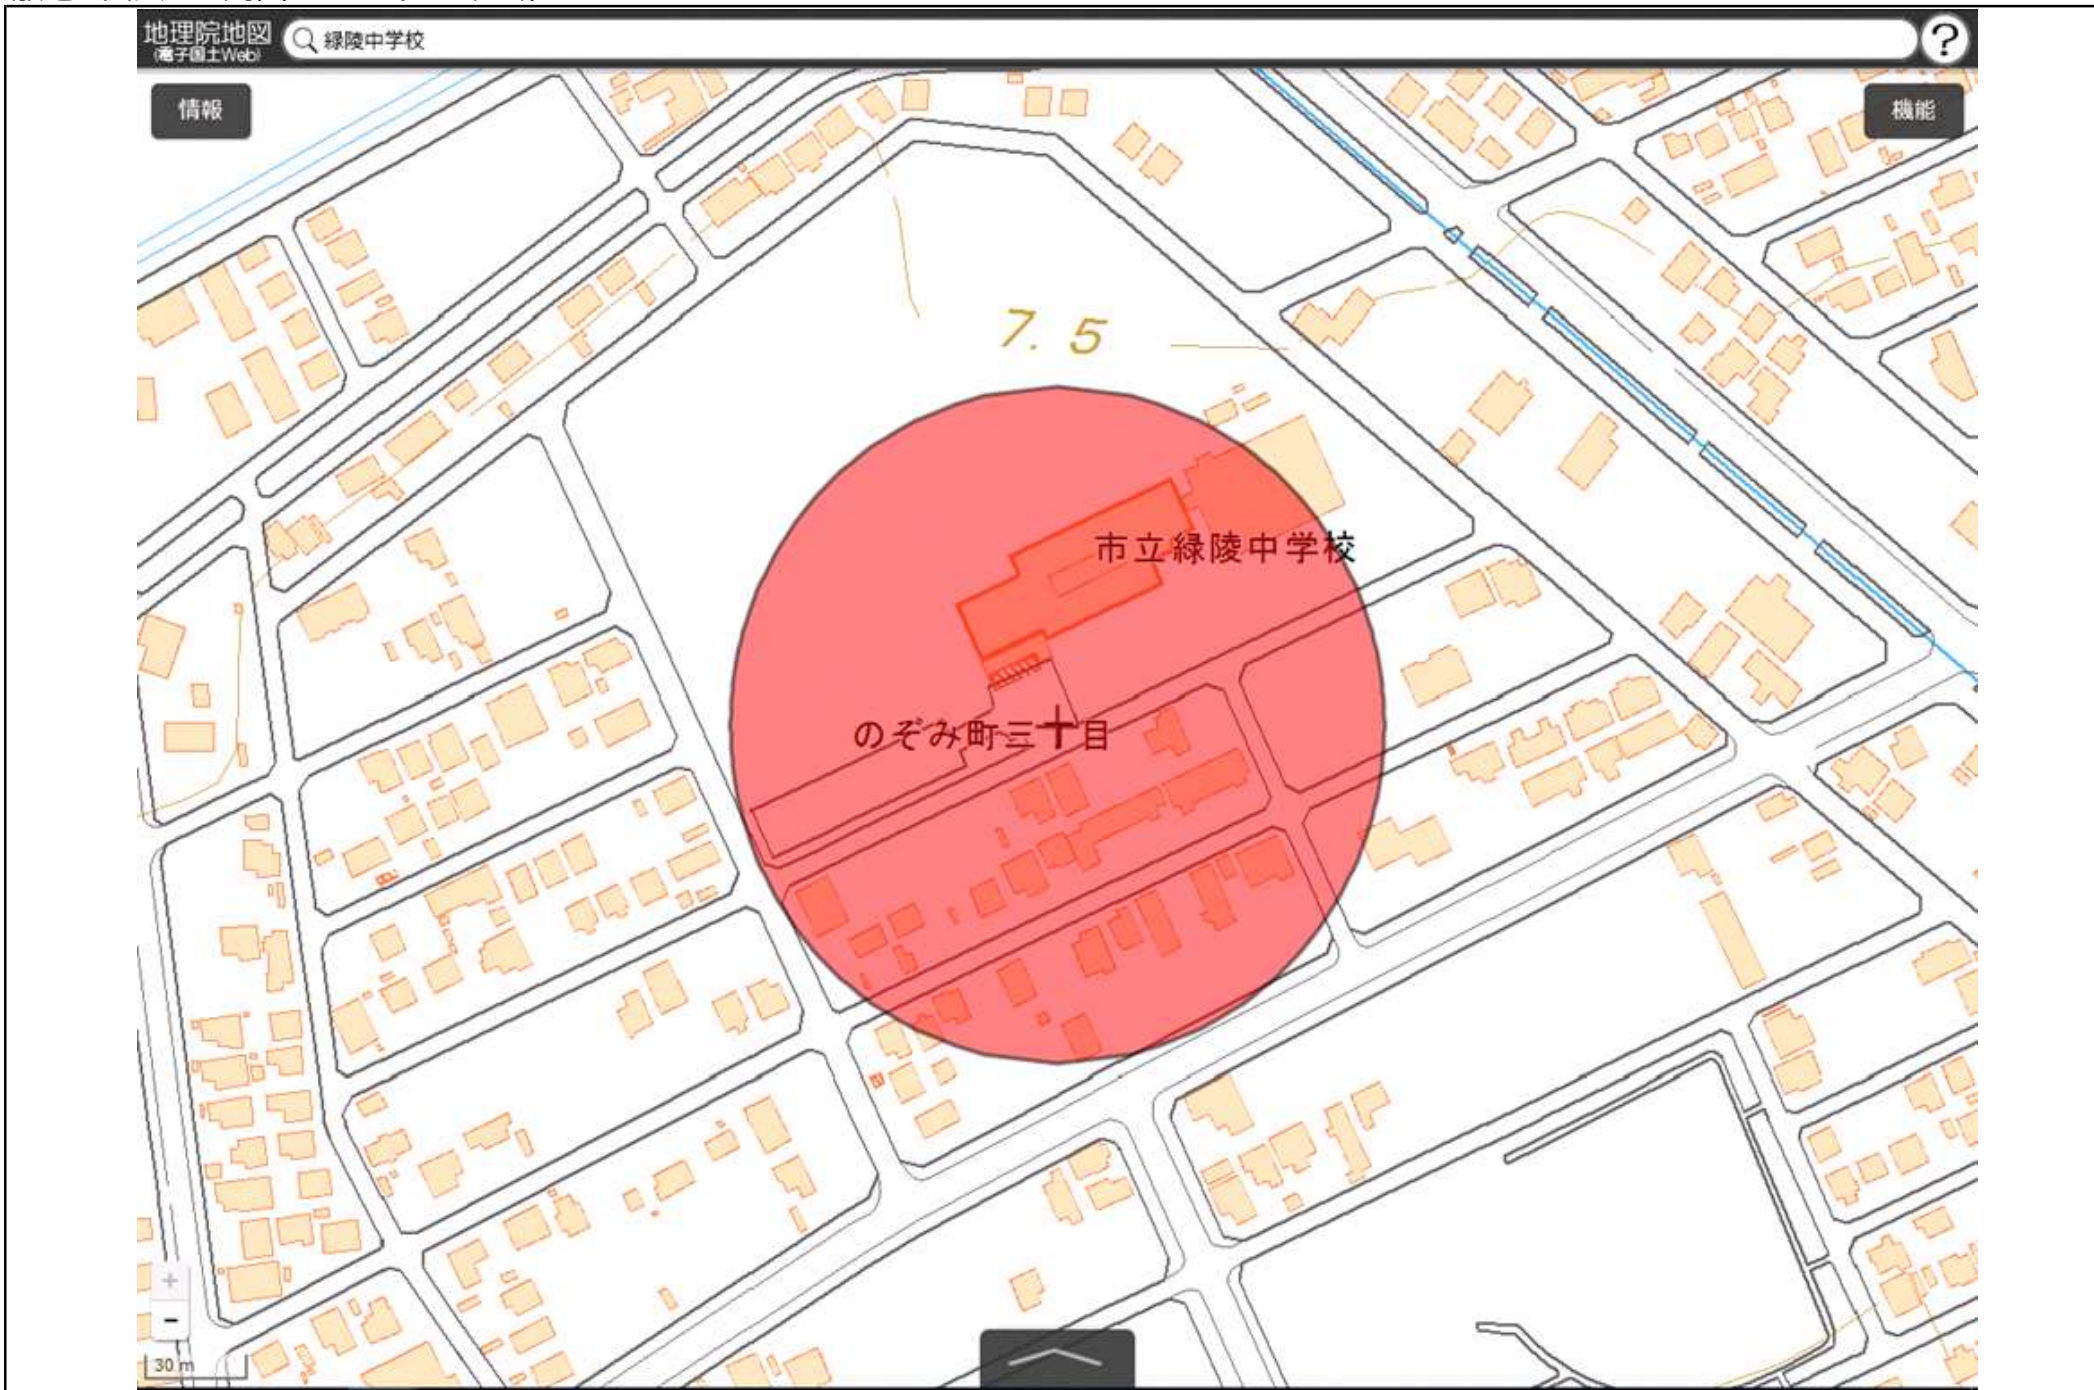

苫小牧市立開成中学校  
敷地の出入口の周囲100メートルの区域

国土地理院の電子地形図（タイル）に半径100メートルの円を追記

この地図は、国土地理院長の承認を得て、同院発行の電子地形図(タイル)を複製したものである。(承認番号 平29情複、第1225号)

この地図は、国土地理院長の承認を得て、同院発行の電子地形図(タイル)を複製したものである。(承認番号 平29情複、第1225号)

# ウトナイ中学校

敷地の出入口の周囲100メートルの区域

国土地理院の電子地形図（タイル）に半径100メートルの円を追記