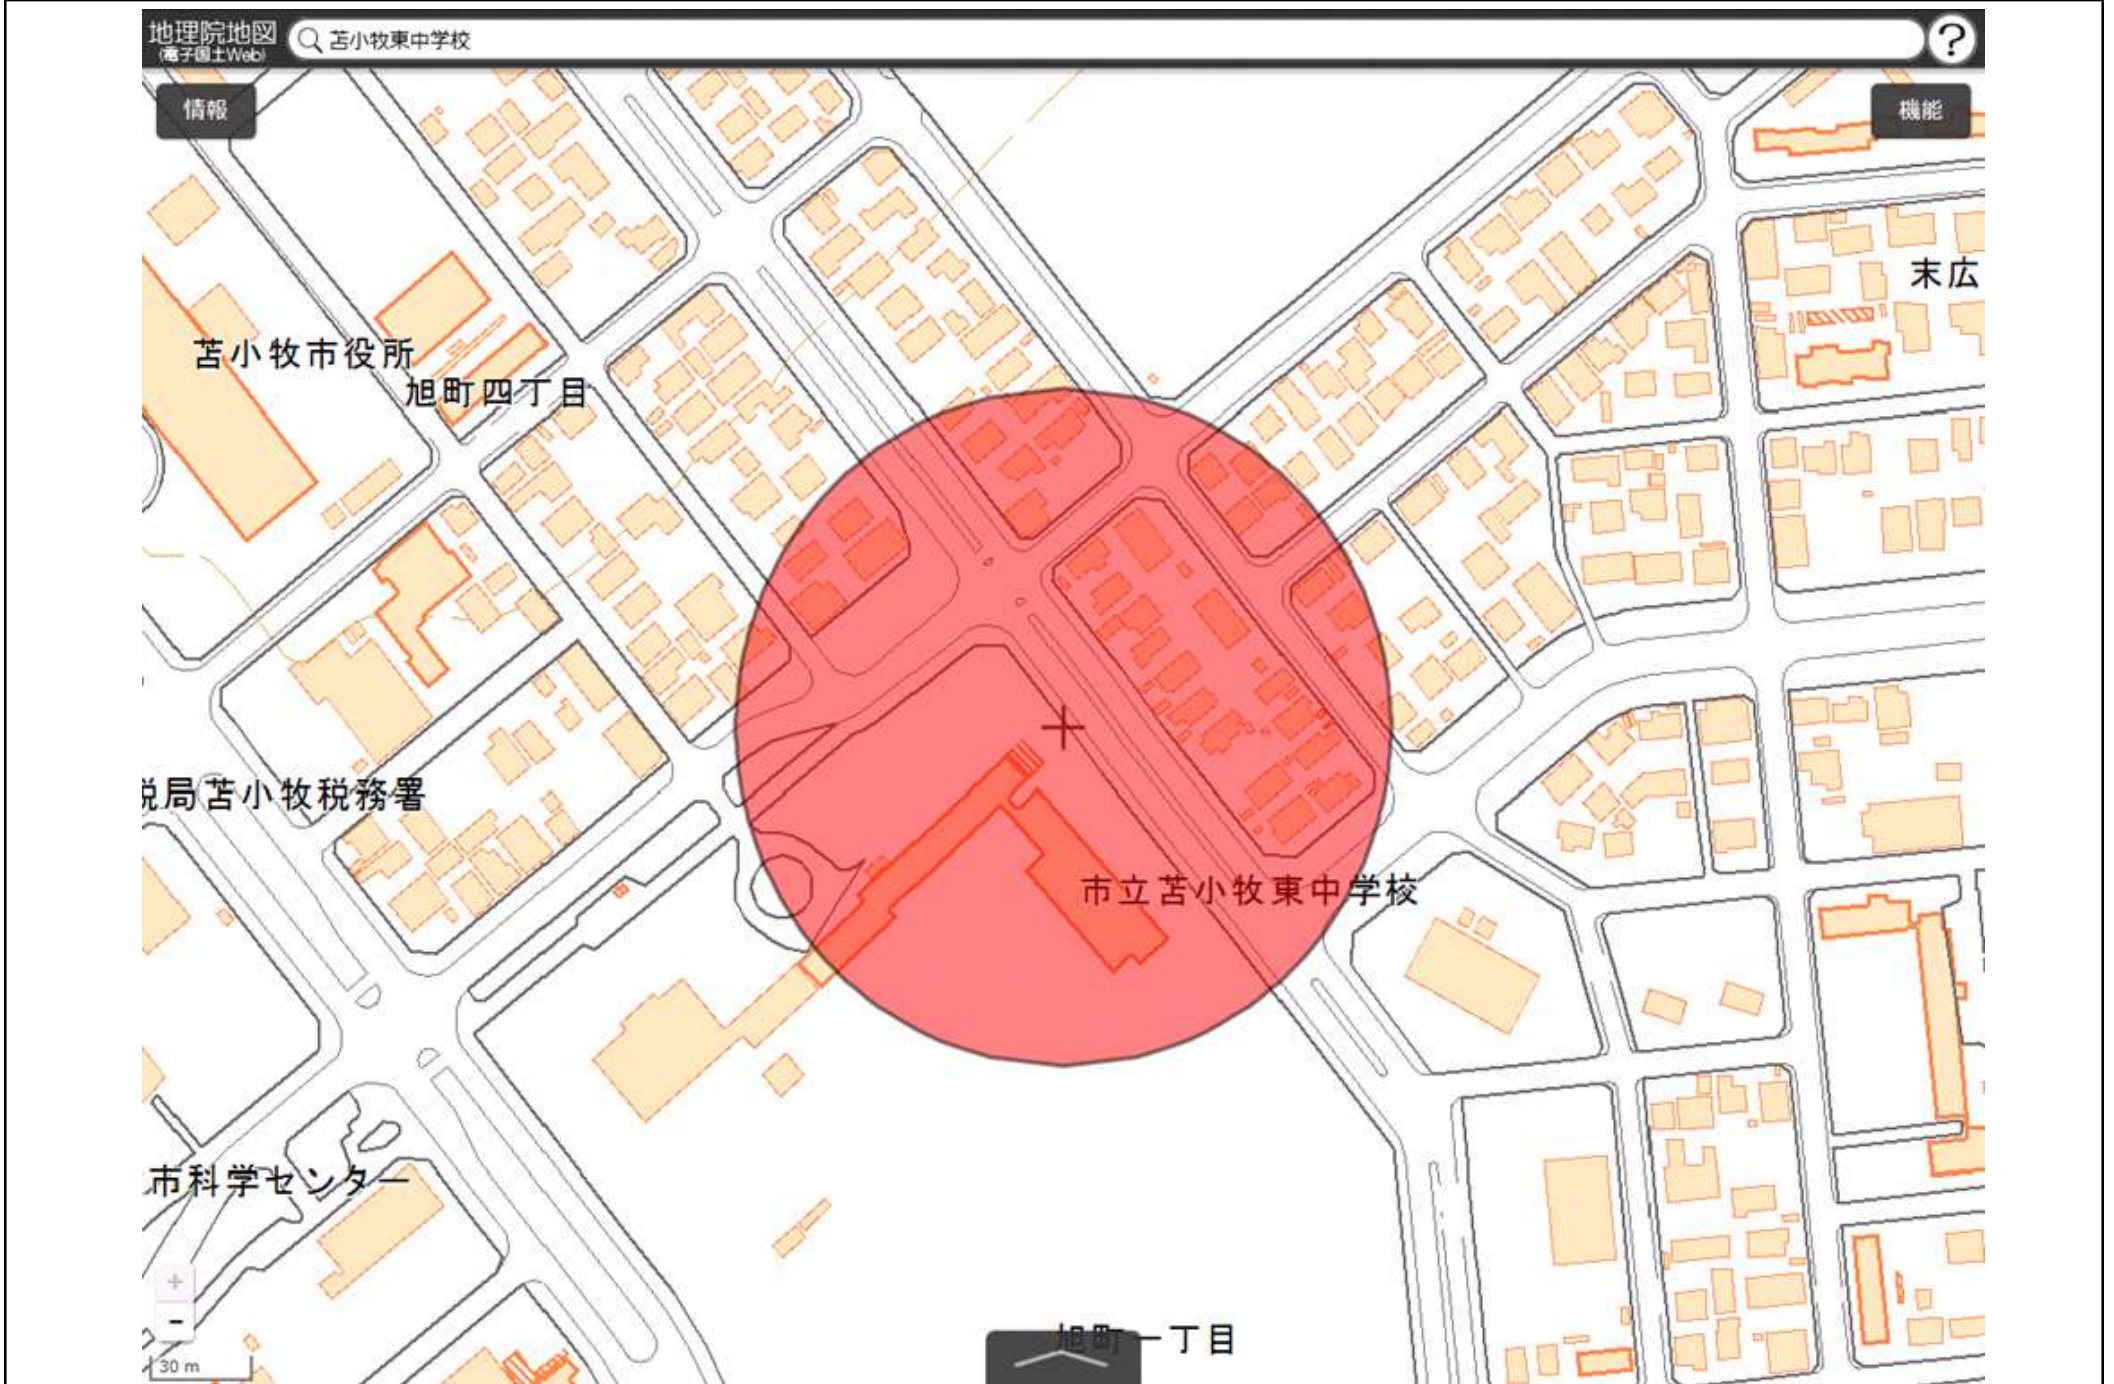

苫小牧市立開成中学校  
敷地の出入口の周囲100メートルの区域

国土地理院の電子地形図（タイル）に半径100メートルの円を追記

この地図は、国土地理院長の承認を得て、同院発行の電子地形図(タイル)を複製したものである。(承認番号 平29情複、第1225号)

この地図は、国土地理院長の承認を得て、同院発行の電子地形図(タイル)を複製したものである。(承認番号 平29情複、第1225号)

# ウトナイ中学校

敷地の出入口の周囲100メートルの区域

国土地理院の電子地形図（タイル）に半径100メートルの円を追記