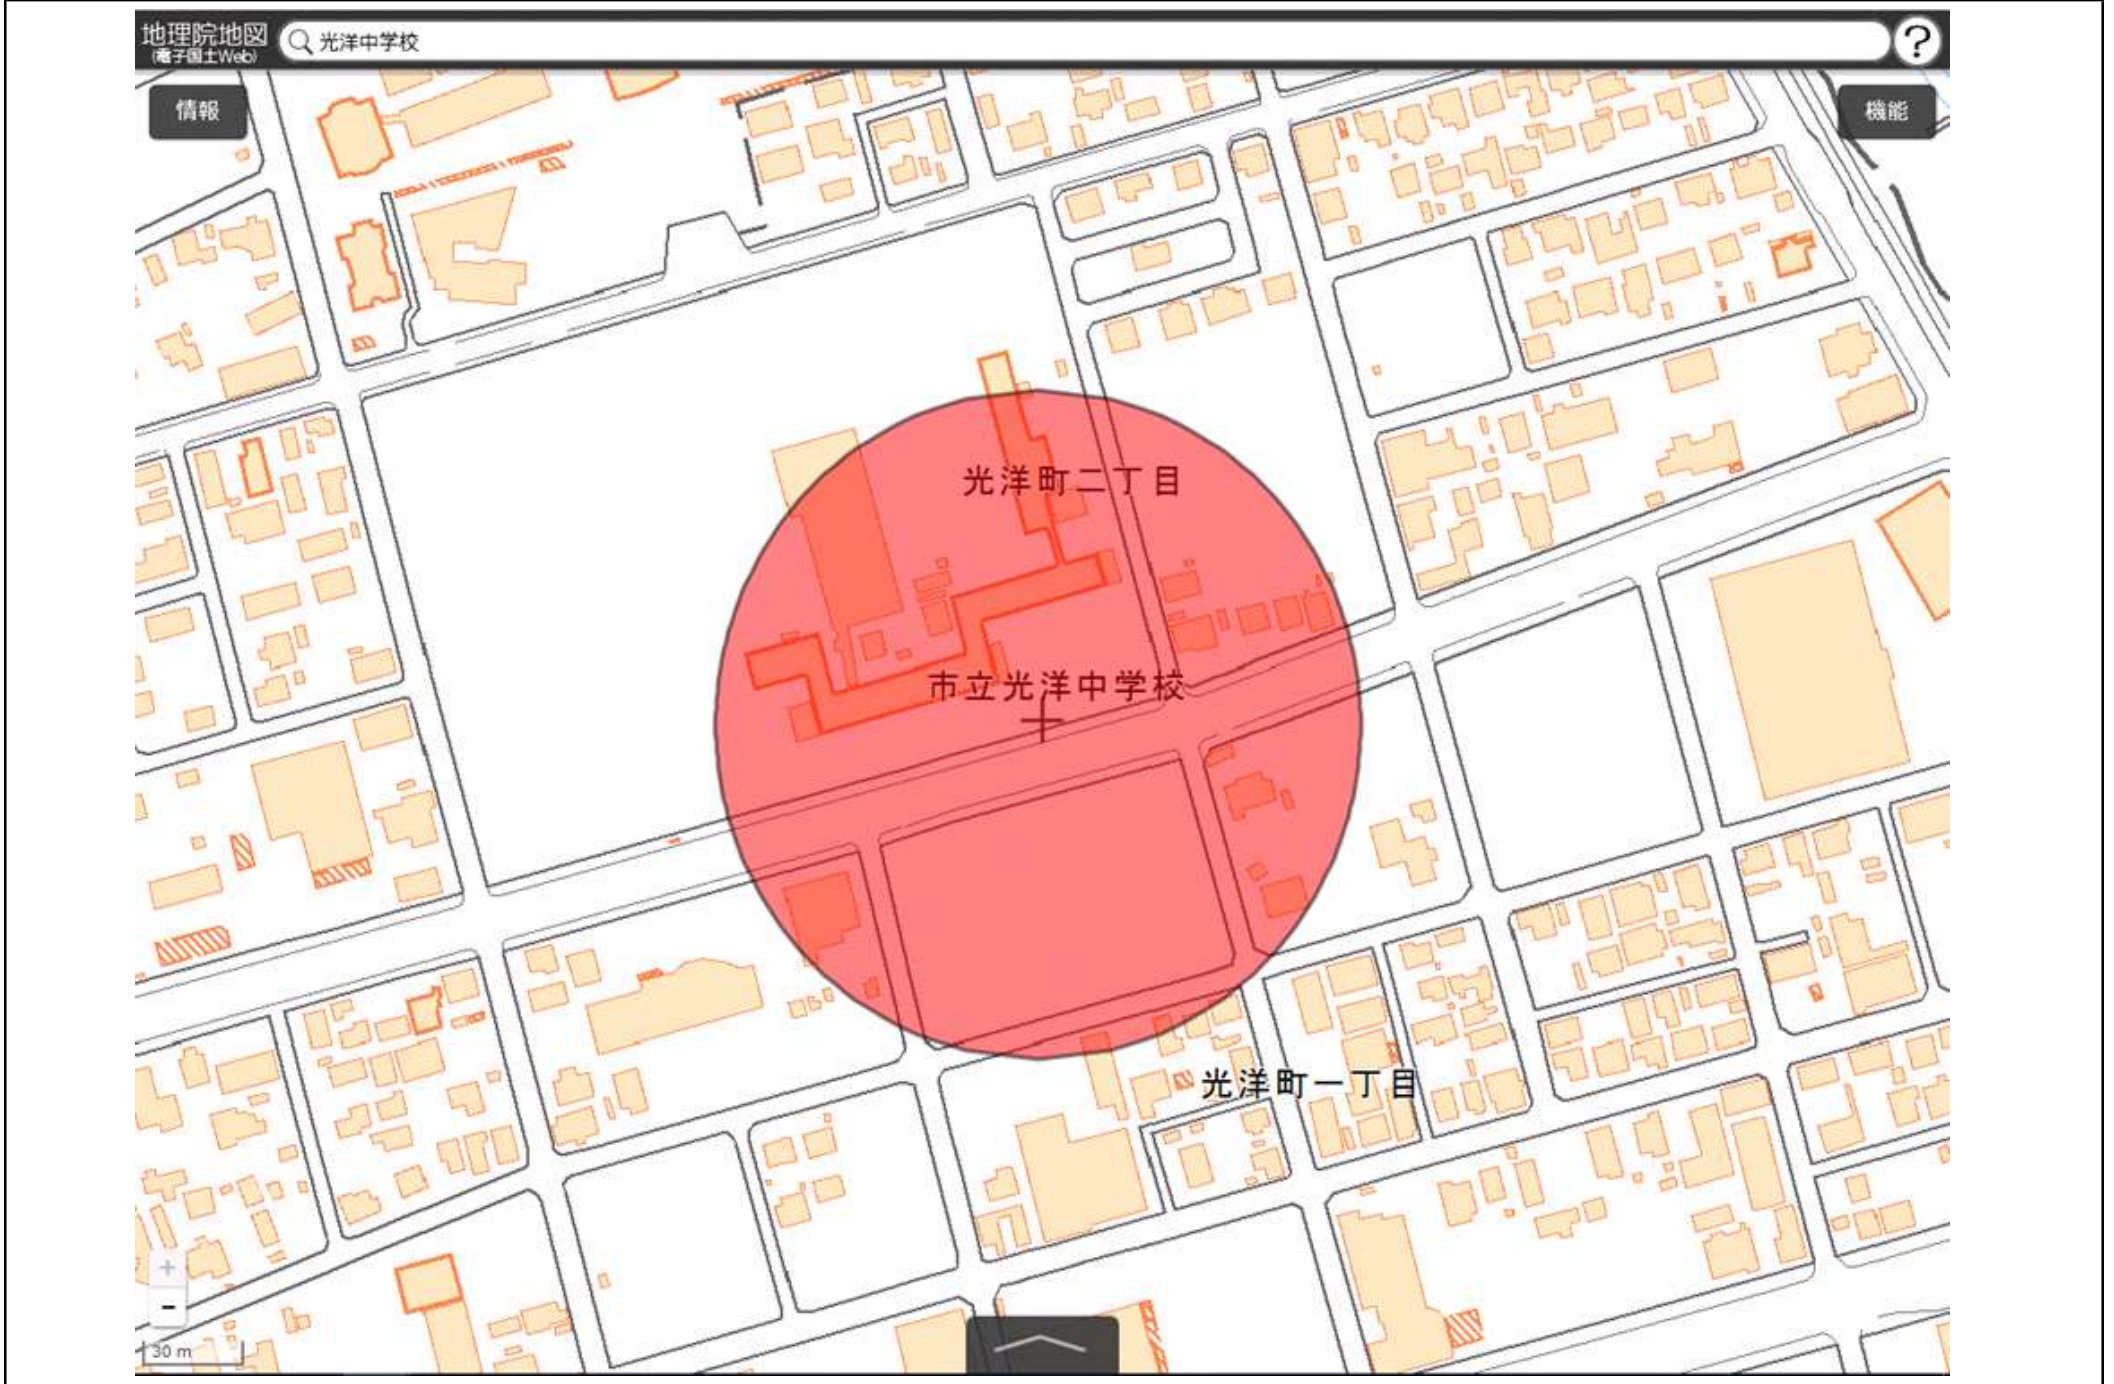

苫小牧市立開成中学校  
敷地の出入口の周囲100メートルの区域

国土地理院の電子地形図（タイル）に半径100メートルの円を追記

この地図は、国土地理院長の承認を得て、同院発行の電子地形図(タイル)を複製したものである。(承認番号 平29情複、第1225号)

この地図は、国土地理院長の承認を得て、同院発行の電子地形図(タイル)を複製したものである。(承認番号 平29情複、第1225号)

# ウトナイ中学校

敷地の出入口の周囲100メートルの区域

国土地理院の電子地形図（タイル）に半径100メートルの円を追記