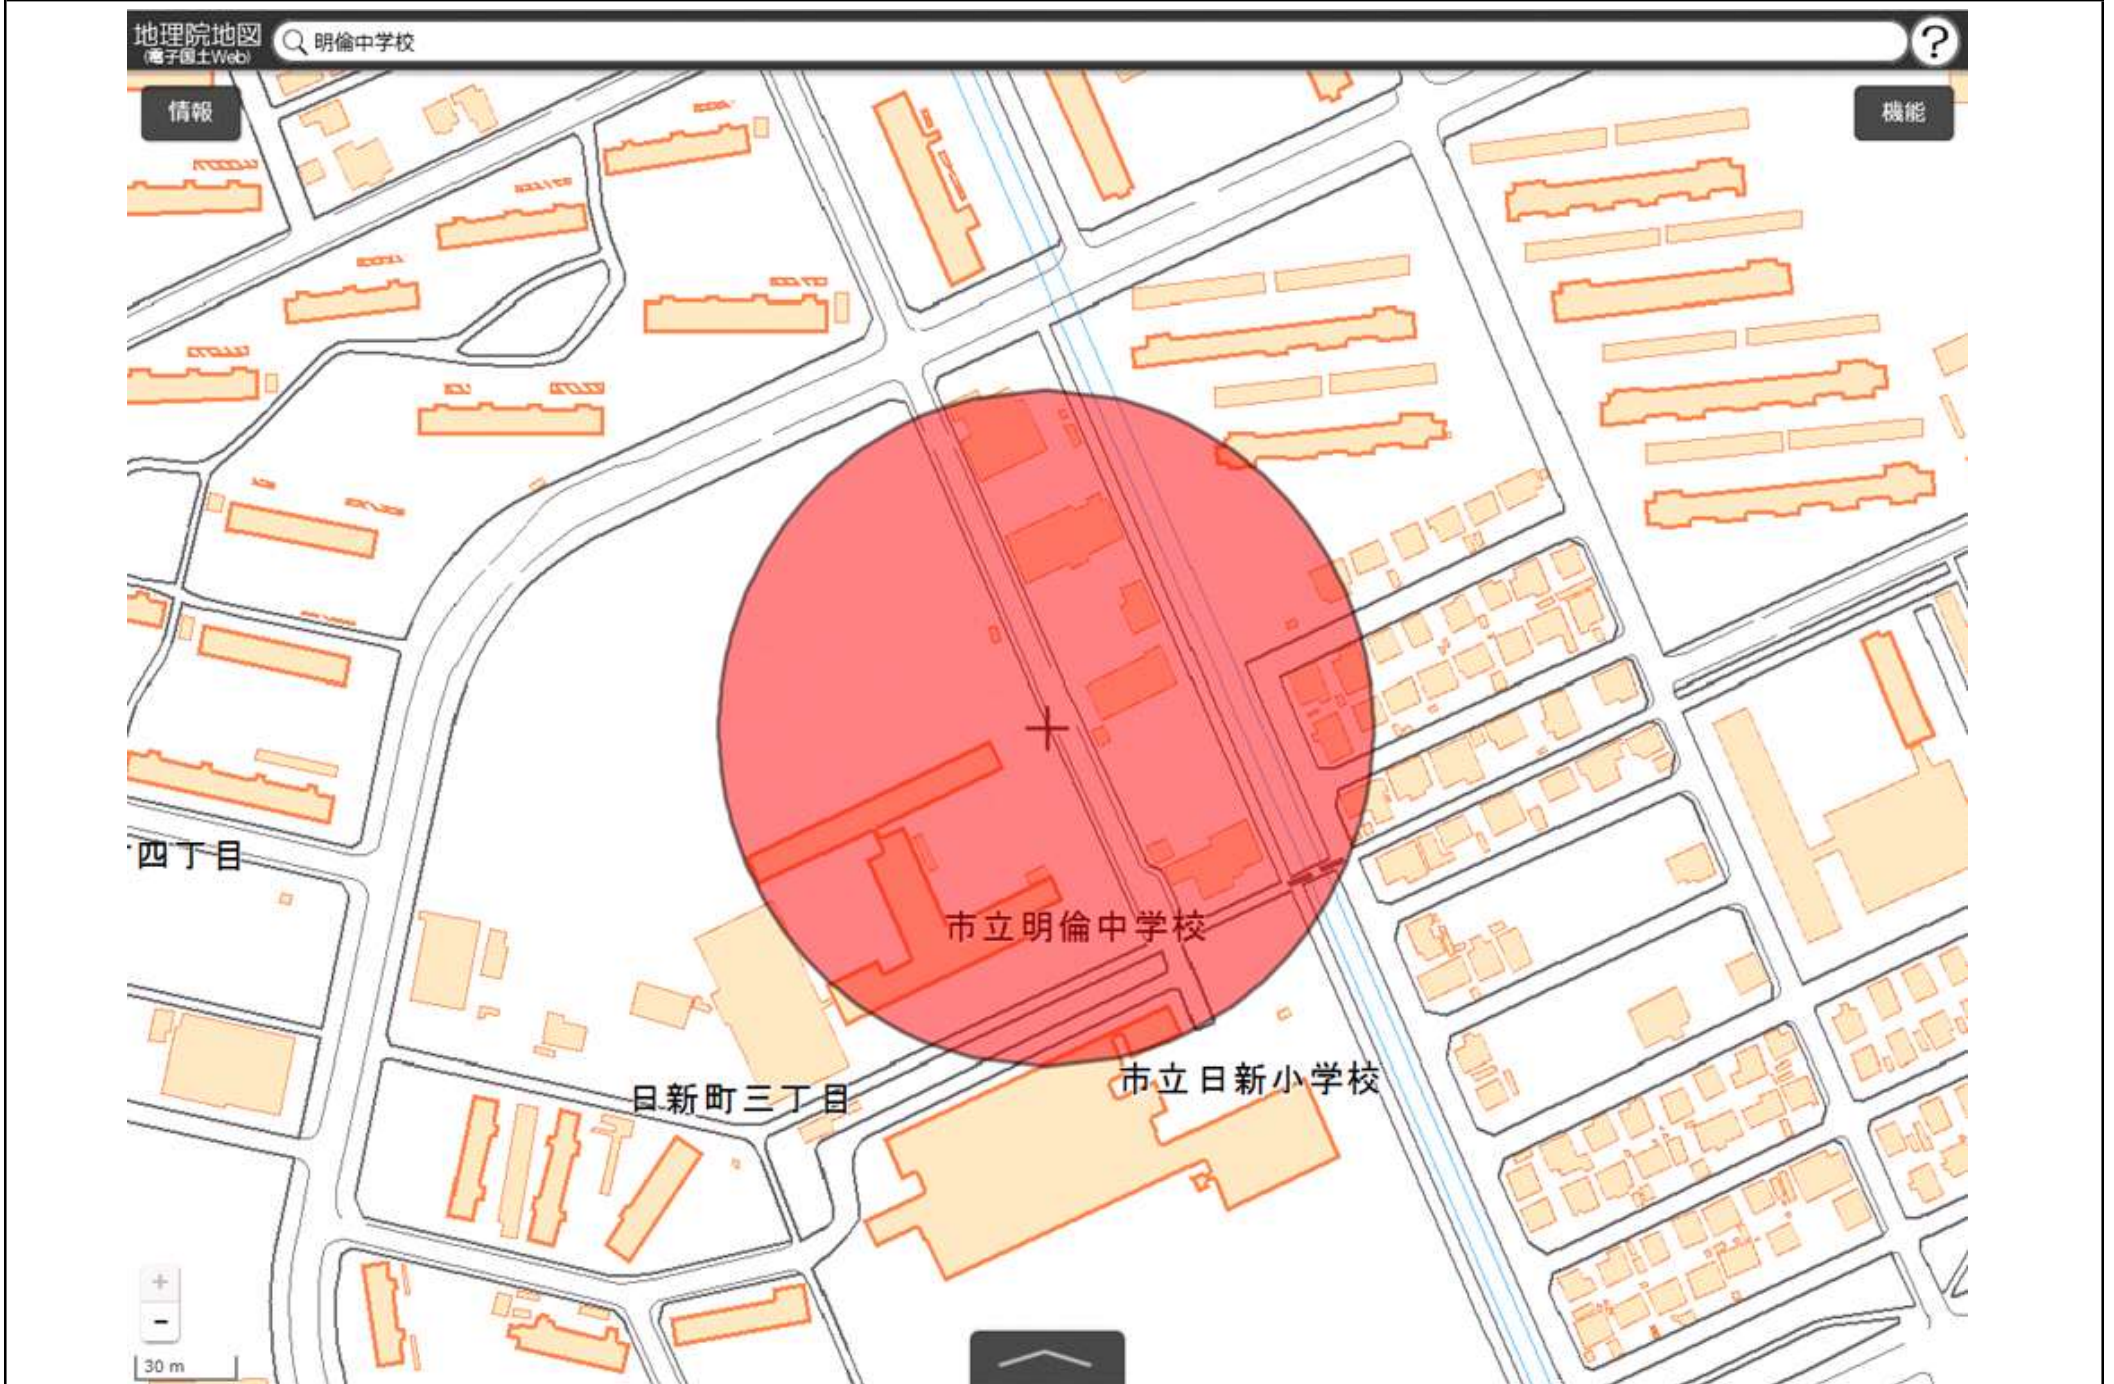

苫小牧市立開成中学校  
敷地の出入口の周囲100メートルの区域

国土地理院の電子地形図（タイル）に半径100メートルの円を追記

この地図は、国土地理院長の承認を得て、同院発行の電子地形図(タイル)を複製したものである。(承認番号 平29情複、第1225号)

この地図は、国土地理院長の承認を得て、同院発行の電子地形図(タイル)を複製したものである。(承認番号 平29情複、第1225号)

# ウトナイ中学校

敷地の出入口の周囲100メートルの区域

国土地理院の電子地形図（タイル）に半径100メートルの円を追記