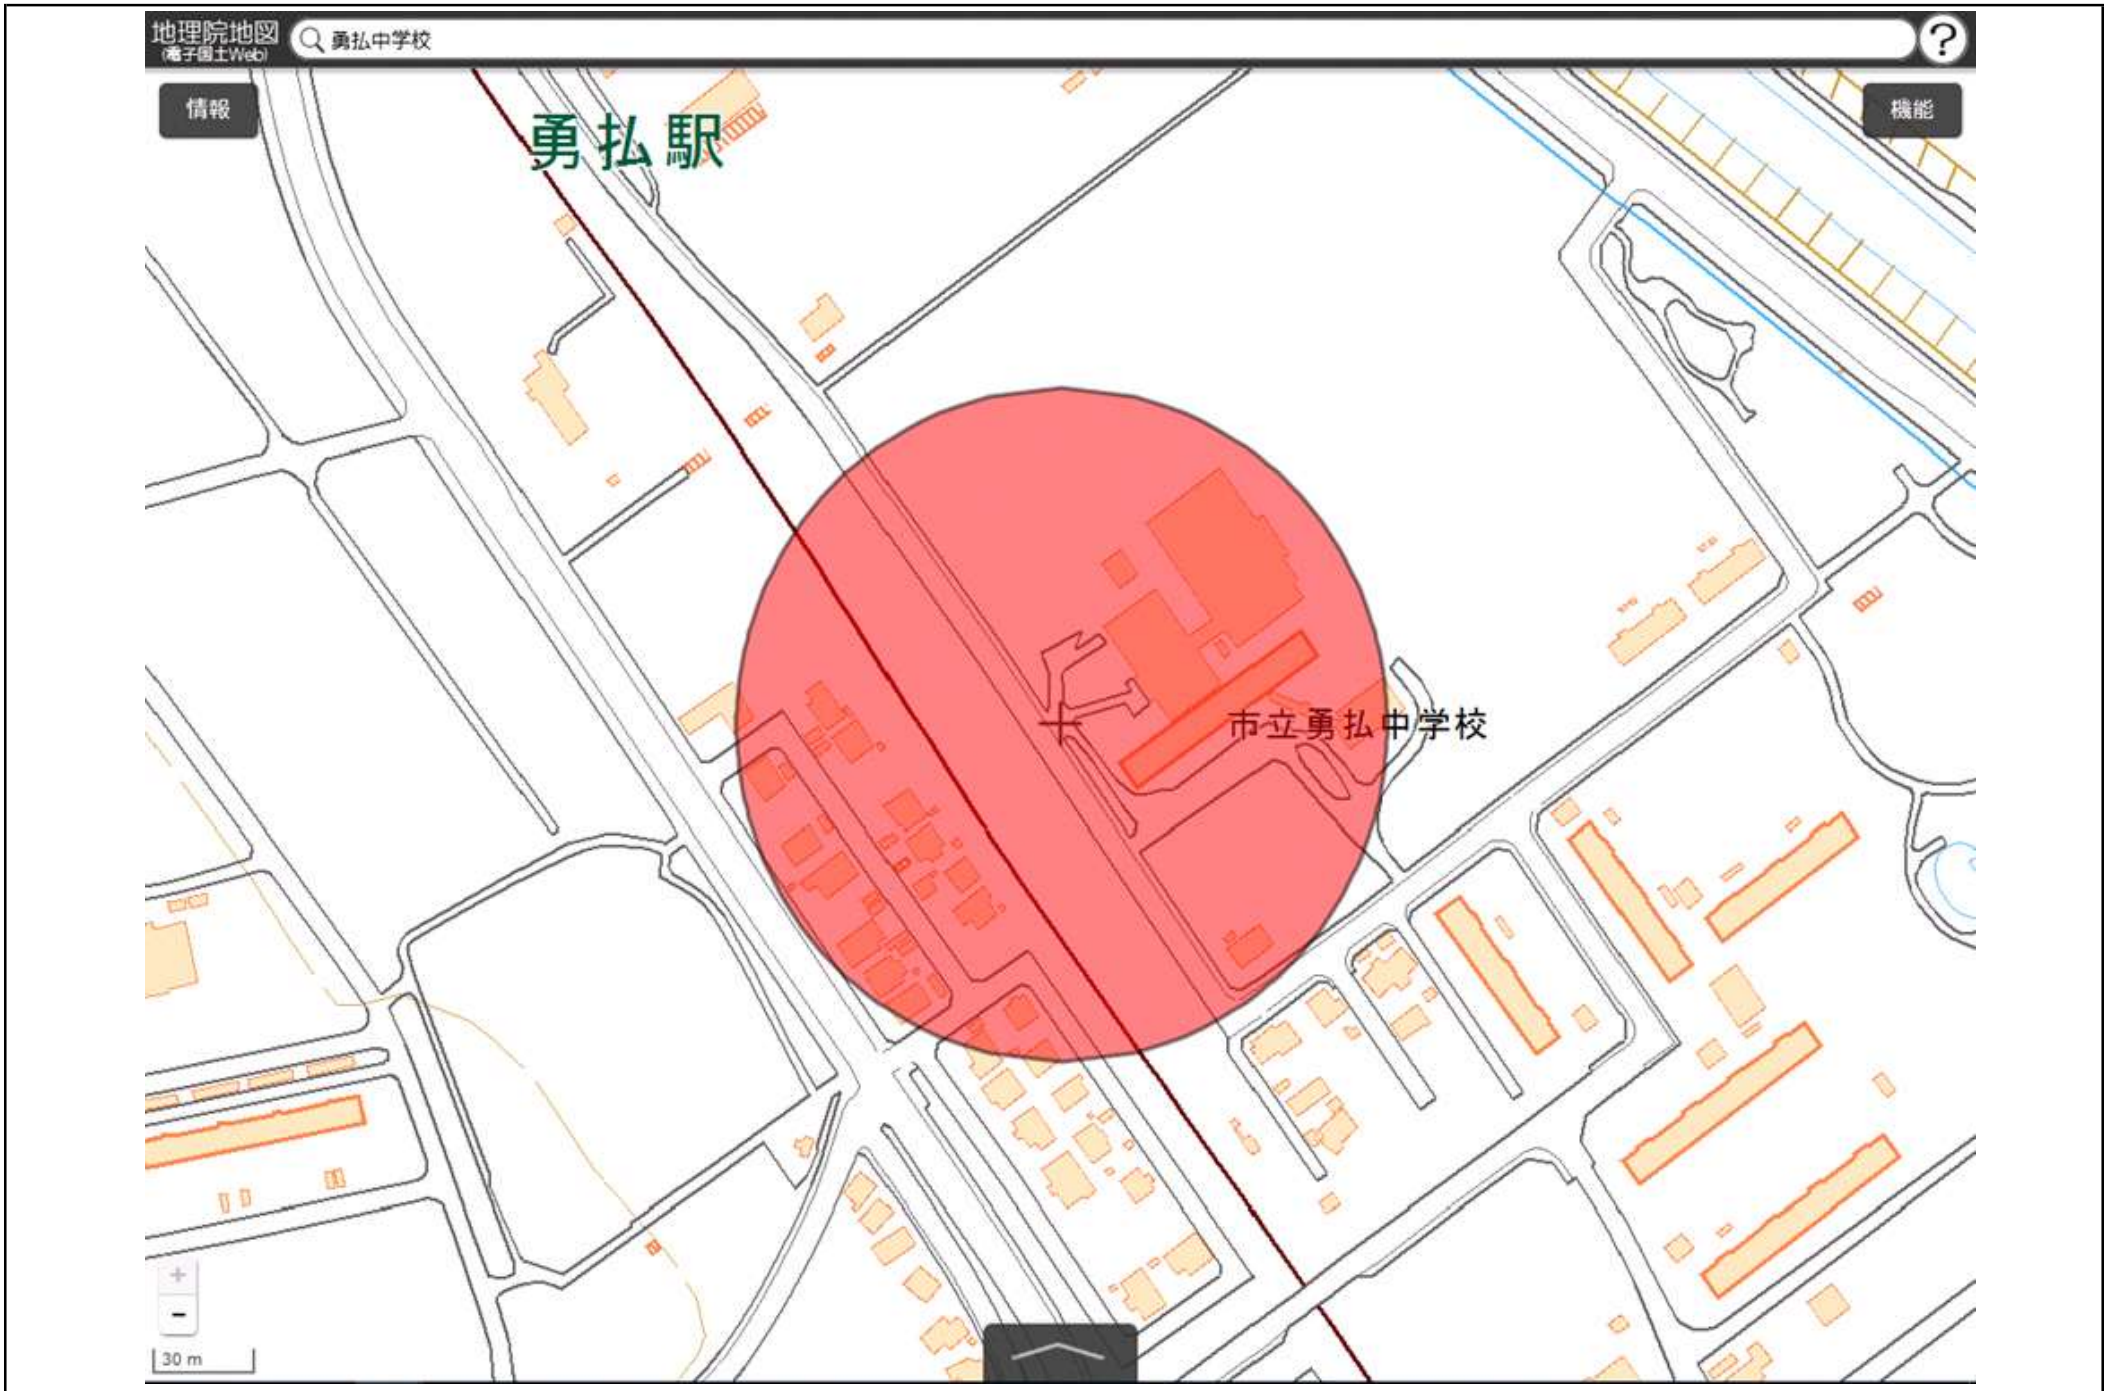

苫小牧市立開成中学校  
敷地の出入口の周囲100メートルの区域

国土地理院の電子地形図（タイル）に半径100メートルの円を追記

この地図は、国土地理院長の承認を得て、同院発行の電子地形図(タイル)を複製したものである。(承認番号 平29情複、第1225号)

この地図は、国土地理院長の承認を得て、同院発行の電子地形図(タイル)を複製したものである。(承認番号 平29情複、第1225号)

# ウトナイ中学校

敷地の出入口の周囲100メートルの区域

国土地理院の電子地形図（タイル）に半径100メートルの円を追記