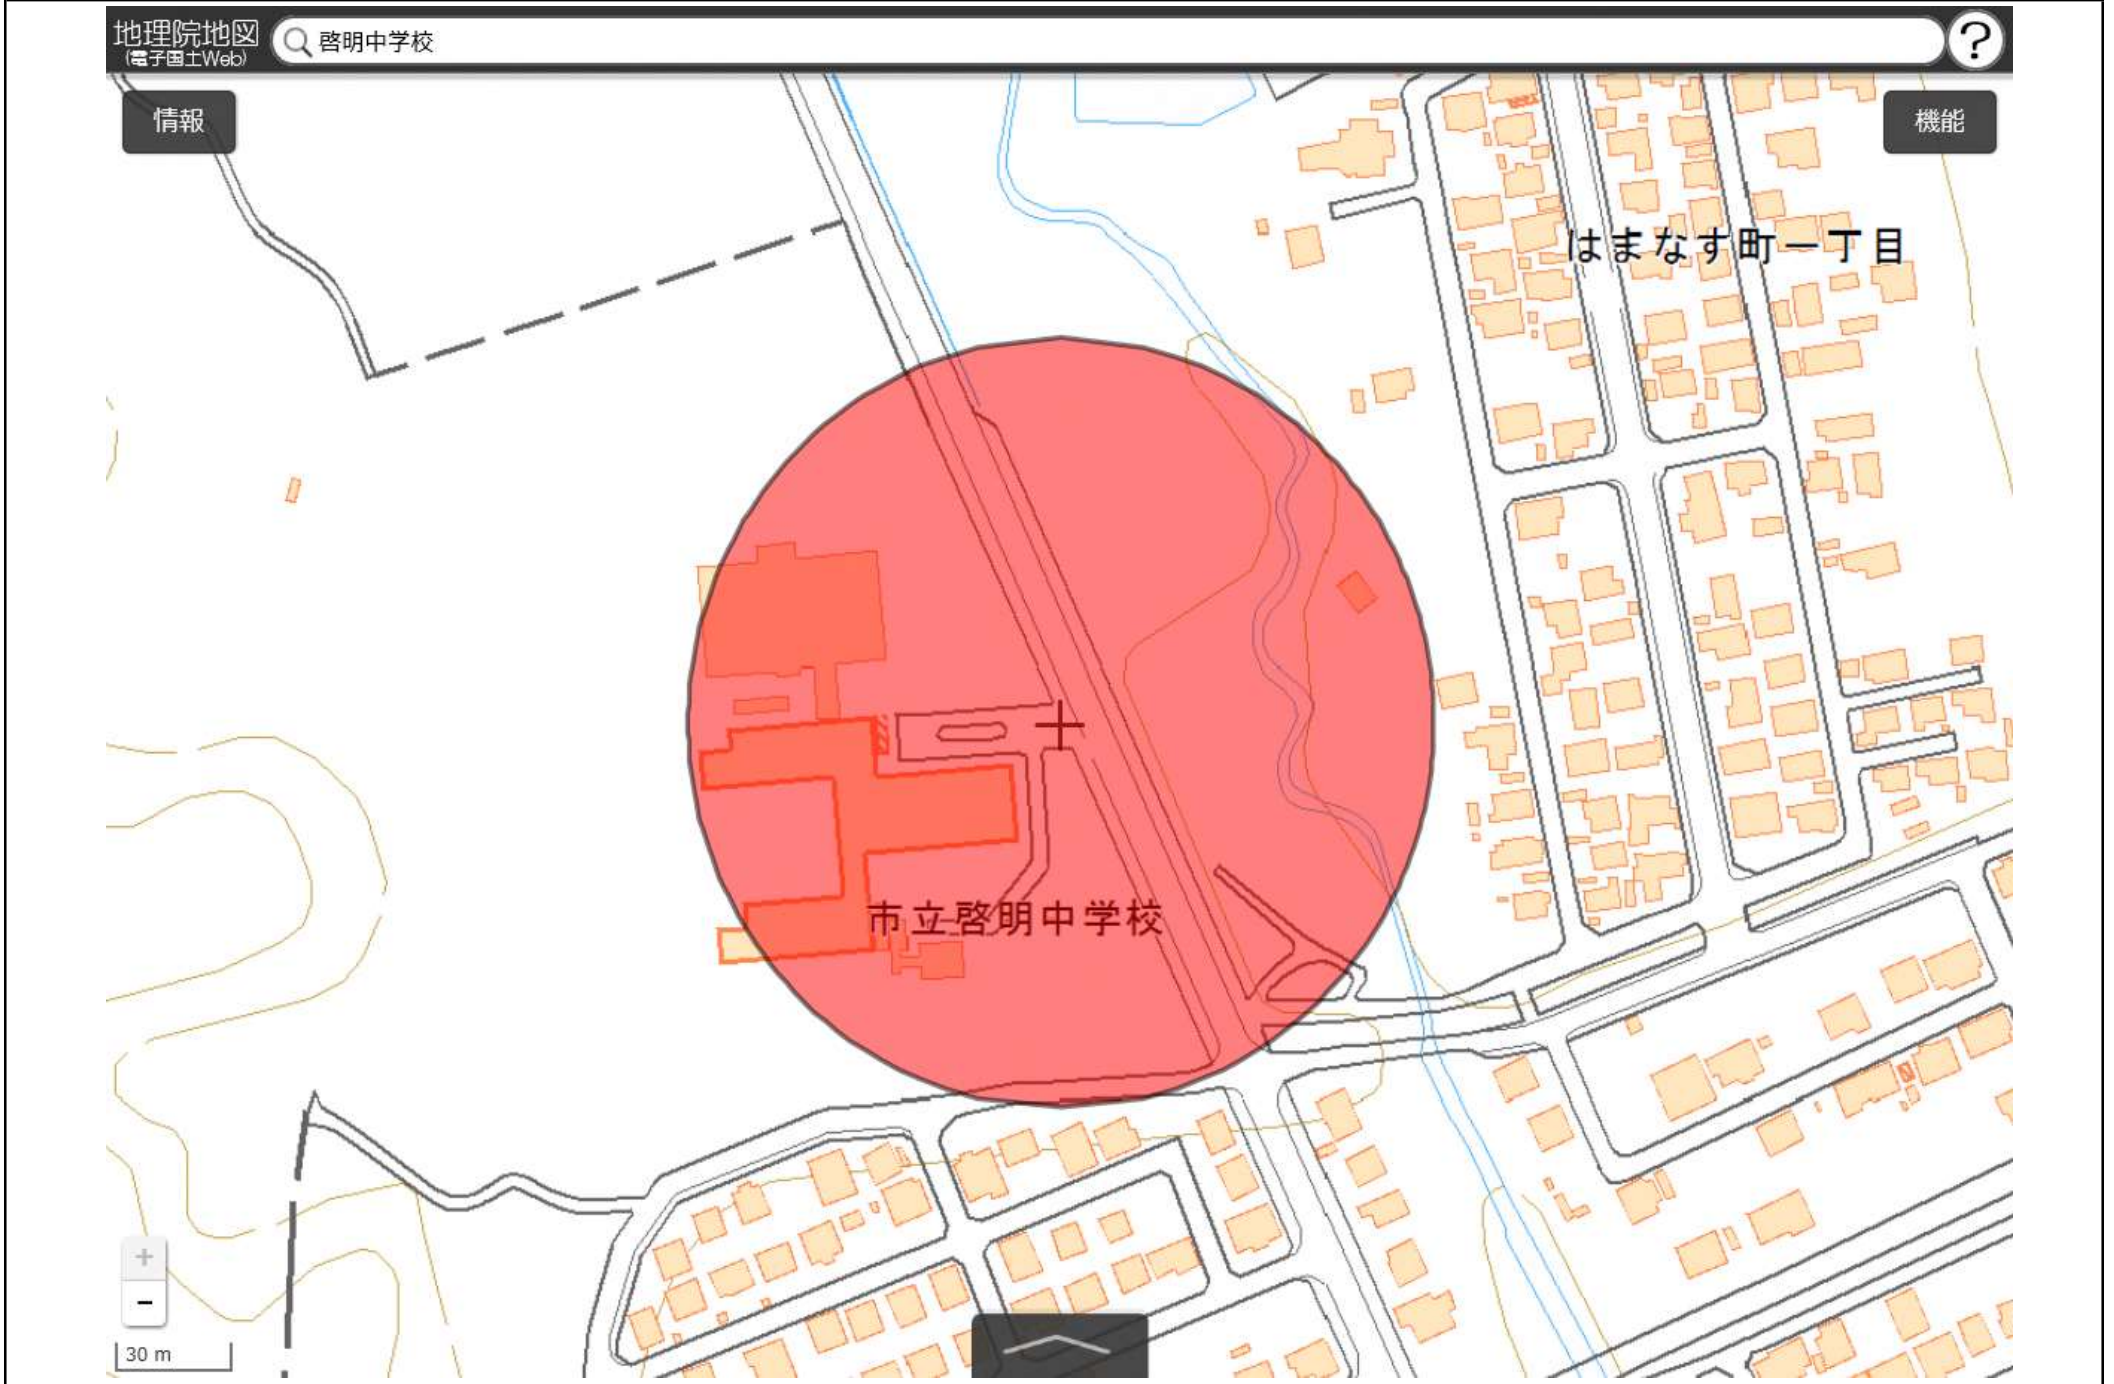

苫小牧市立開成中学校  
敷地の出入口の周囲100メートルの区域

国土地理院の電子地形図（タイル）に半径100メートルの円を追記

この地図は、国土地理院長の承認を得て、同院発行の電子地形図(タイル)を複製したものである。(承認番号 平29情複、第1225号)

この地図は、国土地理院長の承認を得て、同院発行の電子地形図(タイル)を複製したものである。(承認番号 平29情複、第1225号)

# ウトナイ中学校

敷地の出入口の周囲100メートルの区域

国土地理院の電子地形図（タイル）に半径100メートルの円を追記