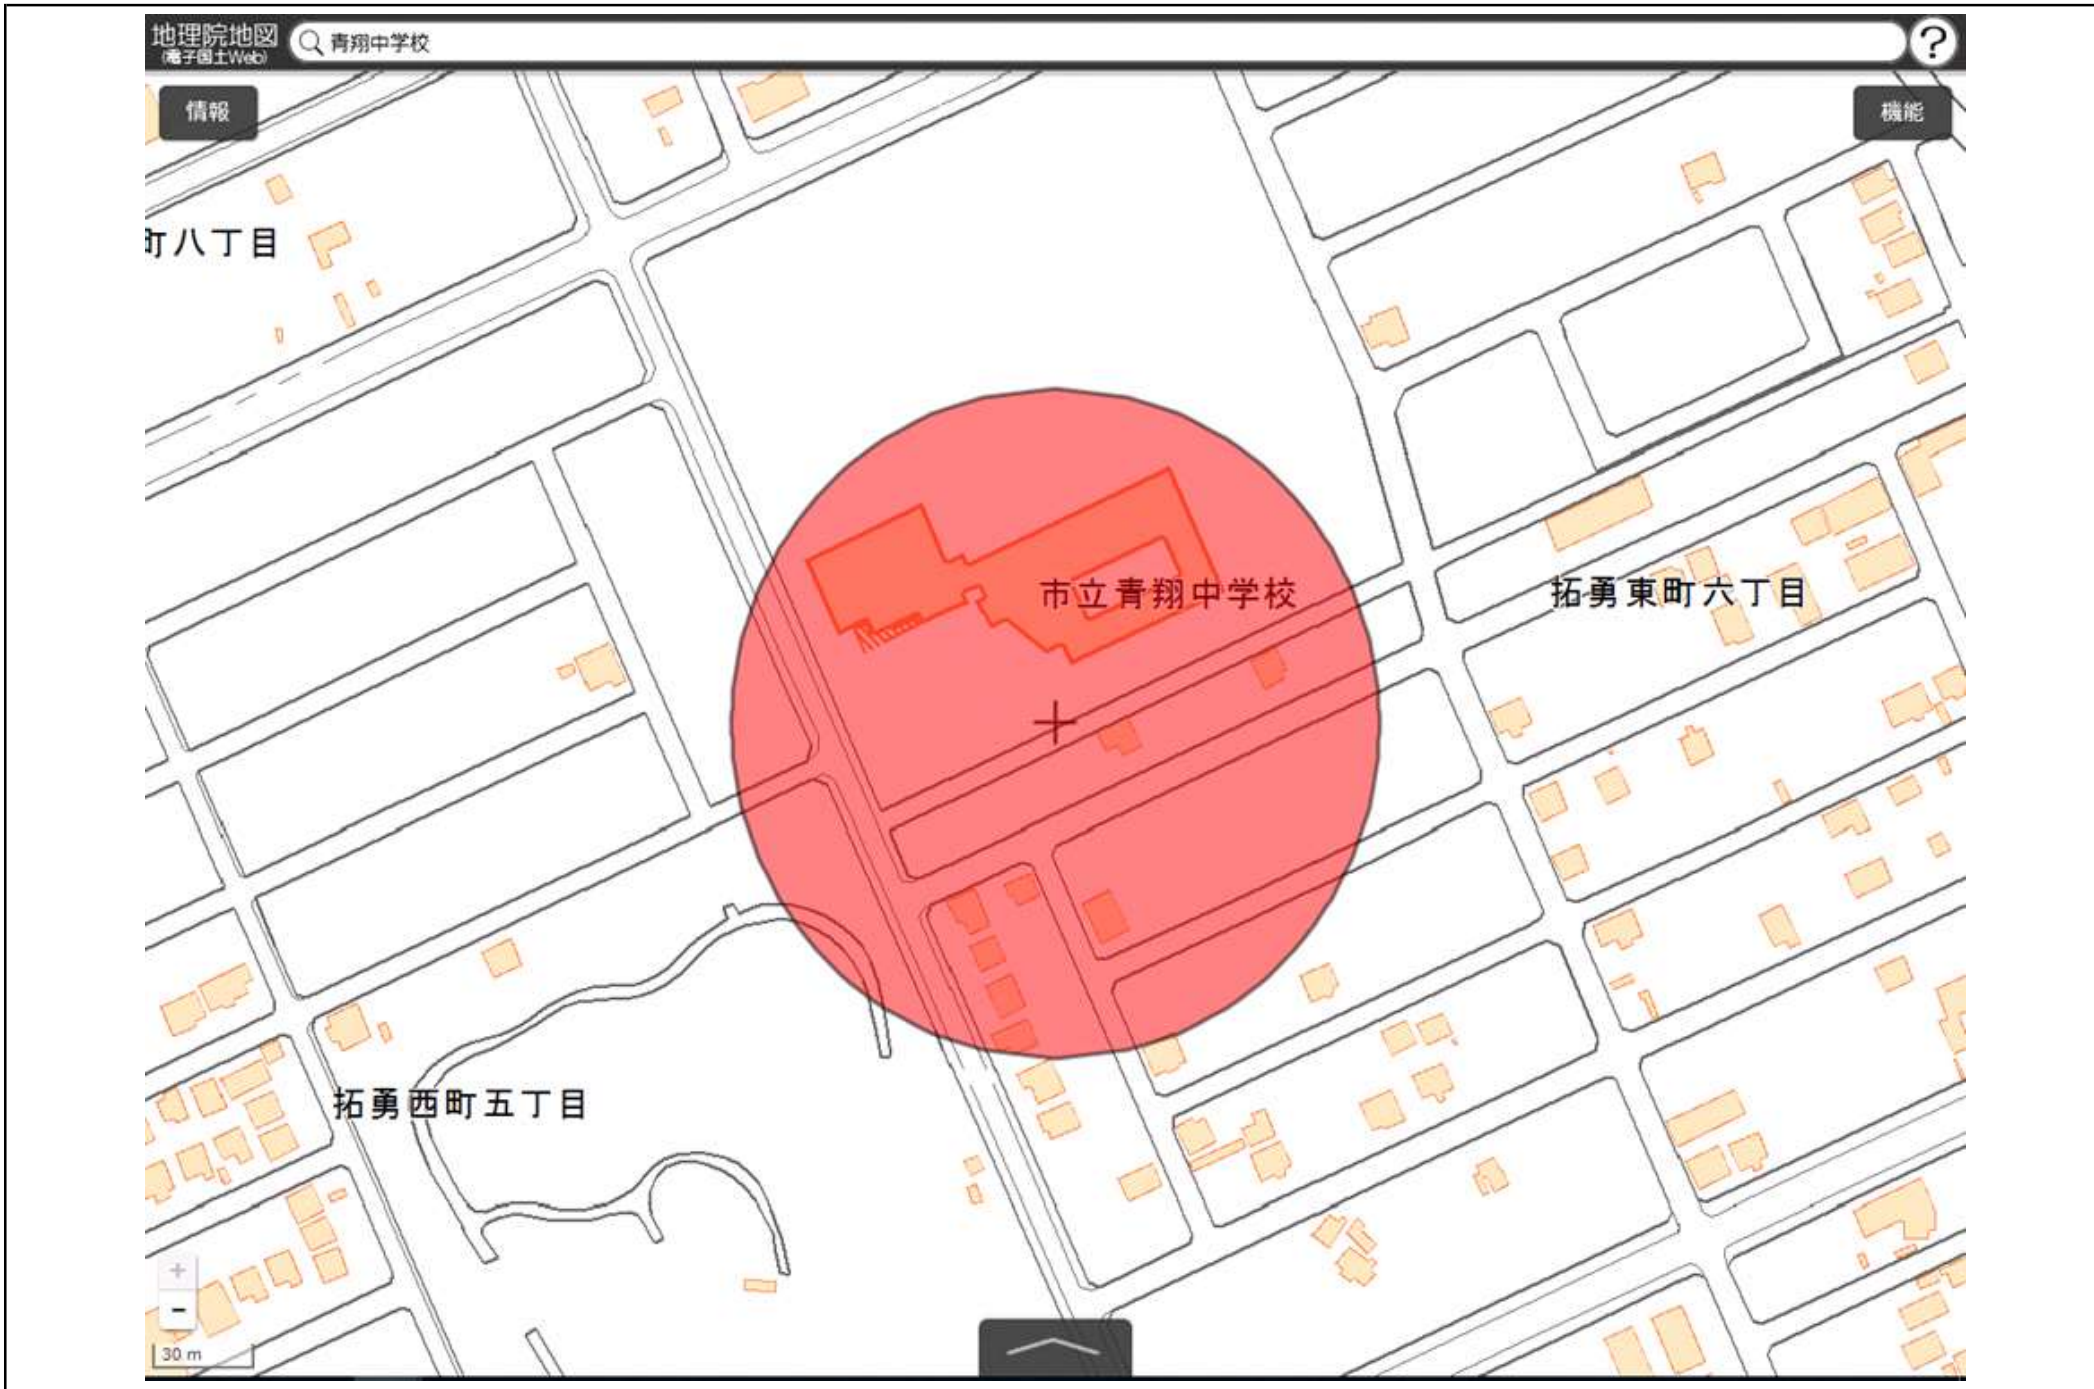

苫小牧市立開成中学校  
敷地の出入口の周囲100メートルの区域

国土地理院の電子地形図（タイル）に半径100メートルの円を追記

この地図は、国土地理院長の承認を得て、同院発行の電子地形図(タイル)を複製したものである。(承認番号 平29情複、第1225号)

この地図は、国土地理院長の承認を得て、同院発行の電子地形図(タイル)を複製したものである。(承認番号 平29情複、第1225号)

# ウトナイ中学校

敷地の出入口の周囲100メートルの区域

国土地理院の電子地形図（タイル）に半径100メートルの円を追記