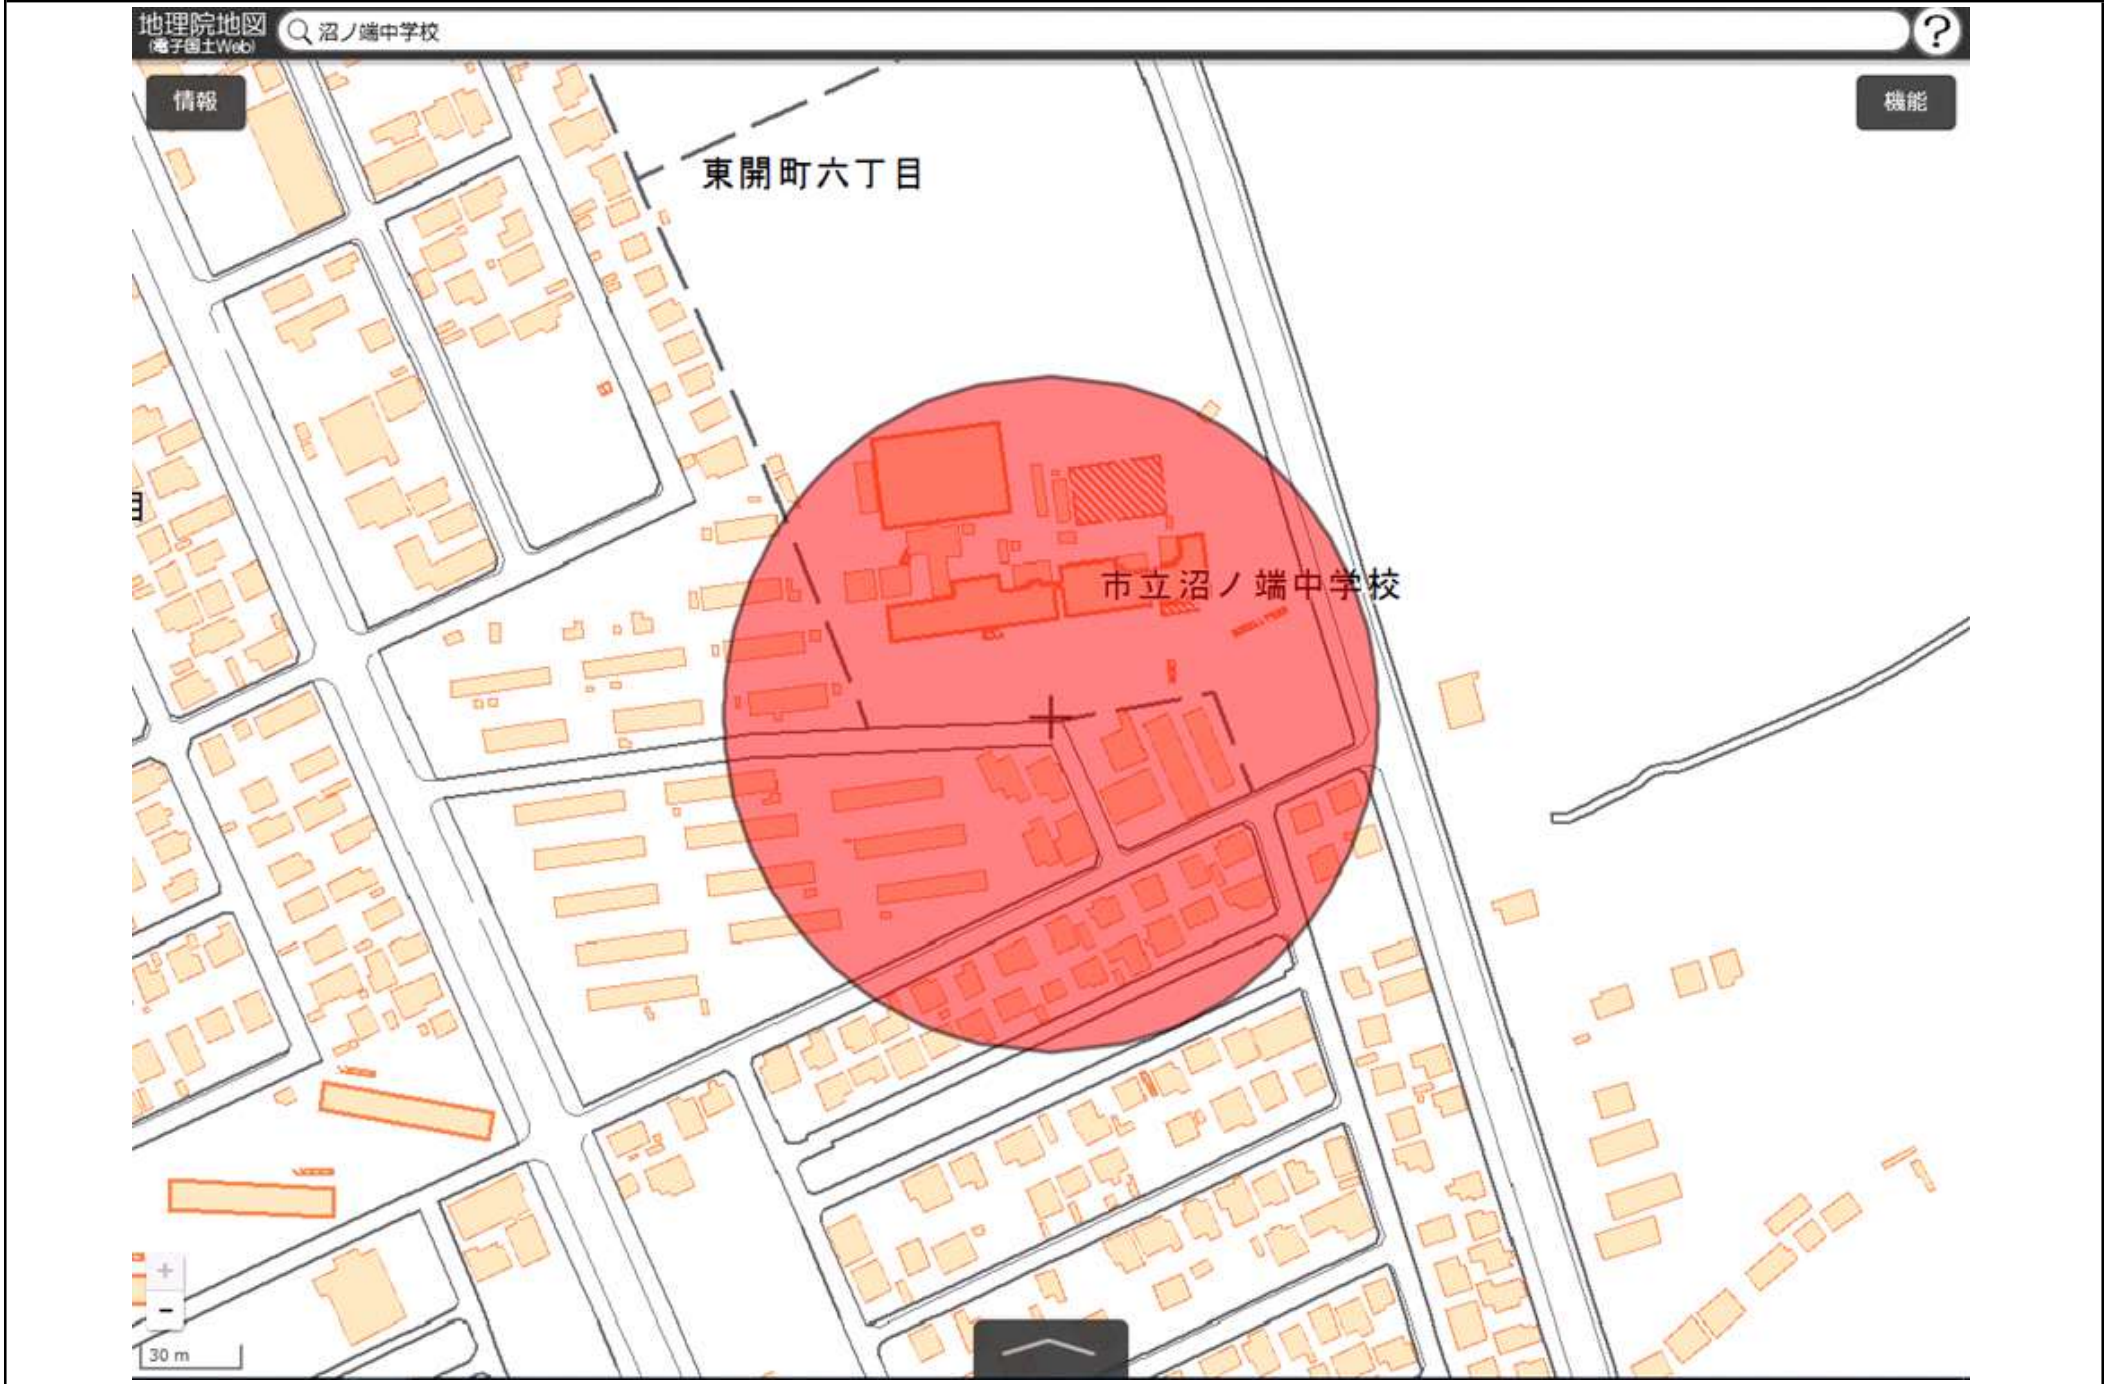

苫小牧市立開成中学校  
敷地の出入口の周囲100メートルの区域

国土地理院の電子地形図（タイル）に半径100メートルの円を追記

この地図は、国土地理院長の承認を得て、同院発行の電子地形図(タイル)を複製したものである。(承認番号 平29情複、第1225号)

この地図は、国土地理院長の承認を得て、同院発行の電子地形図(タイル)を複製したものである。(承認番号 平29情複、第1225号)

# ウトナイ中学校

敷地の出入口の周囲100メートルの区域

国土地理院の電子地形図（タイル）に半径100メートルの円を追記