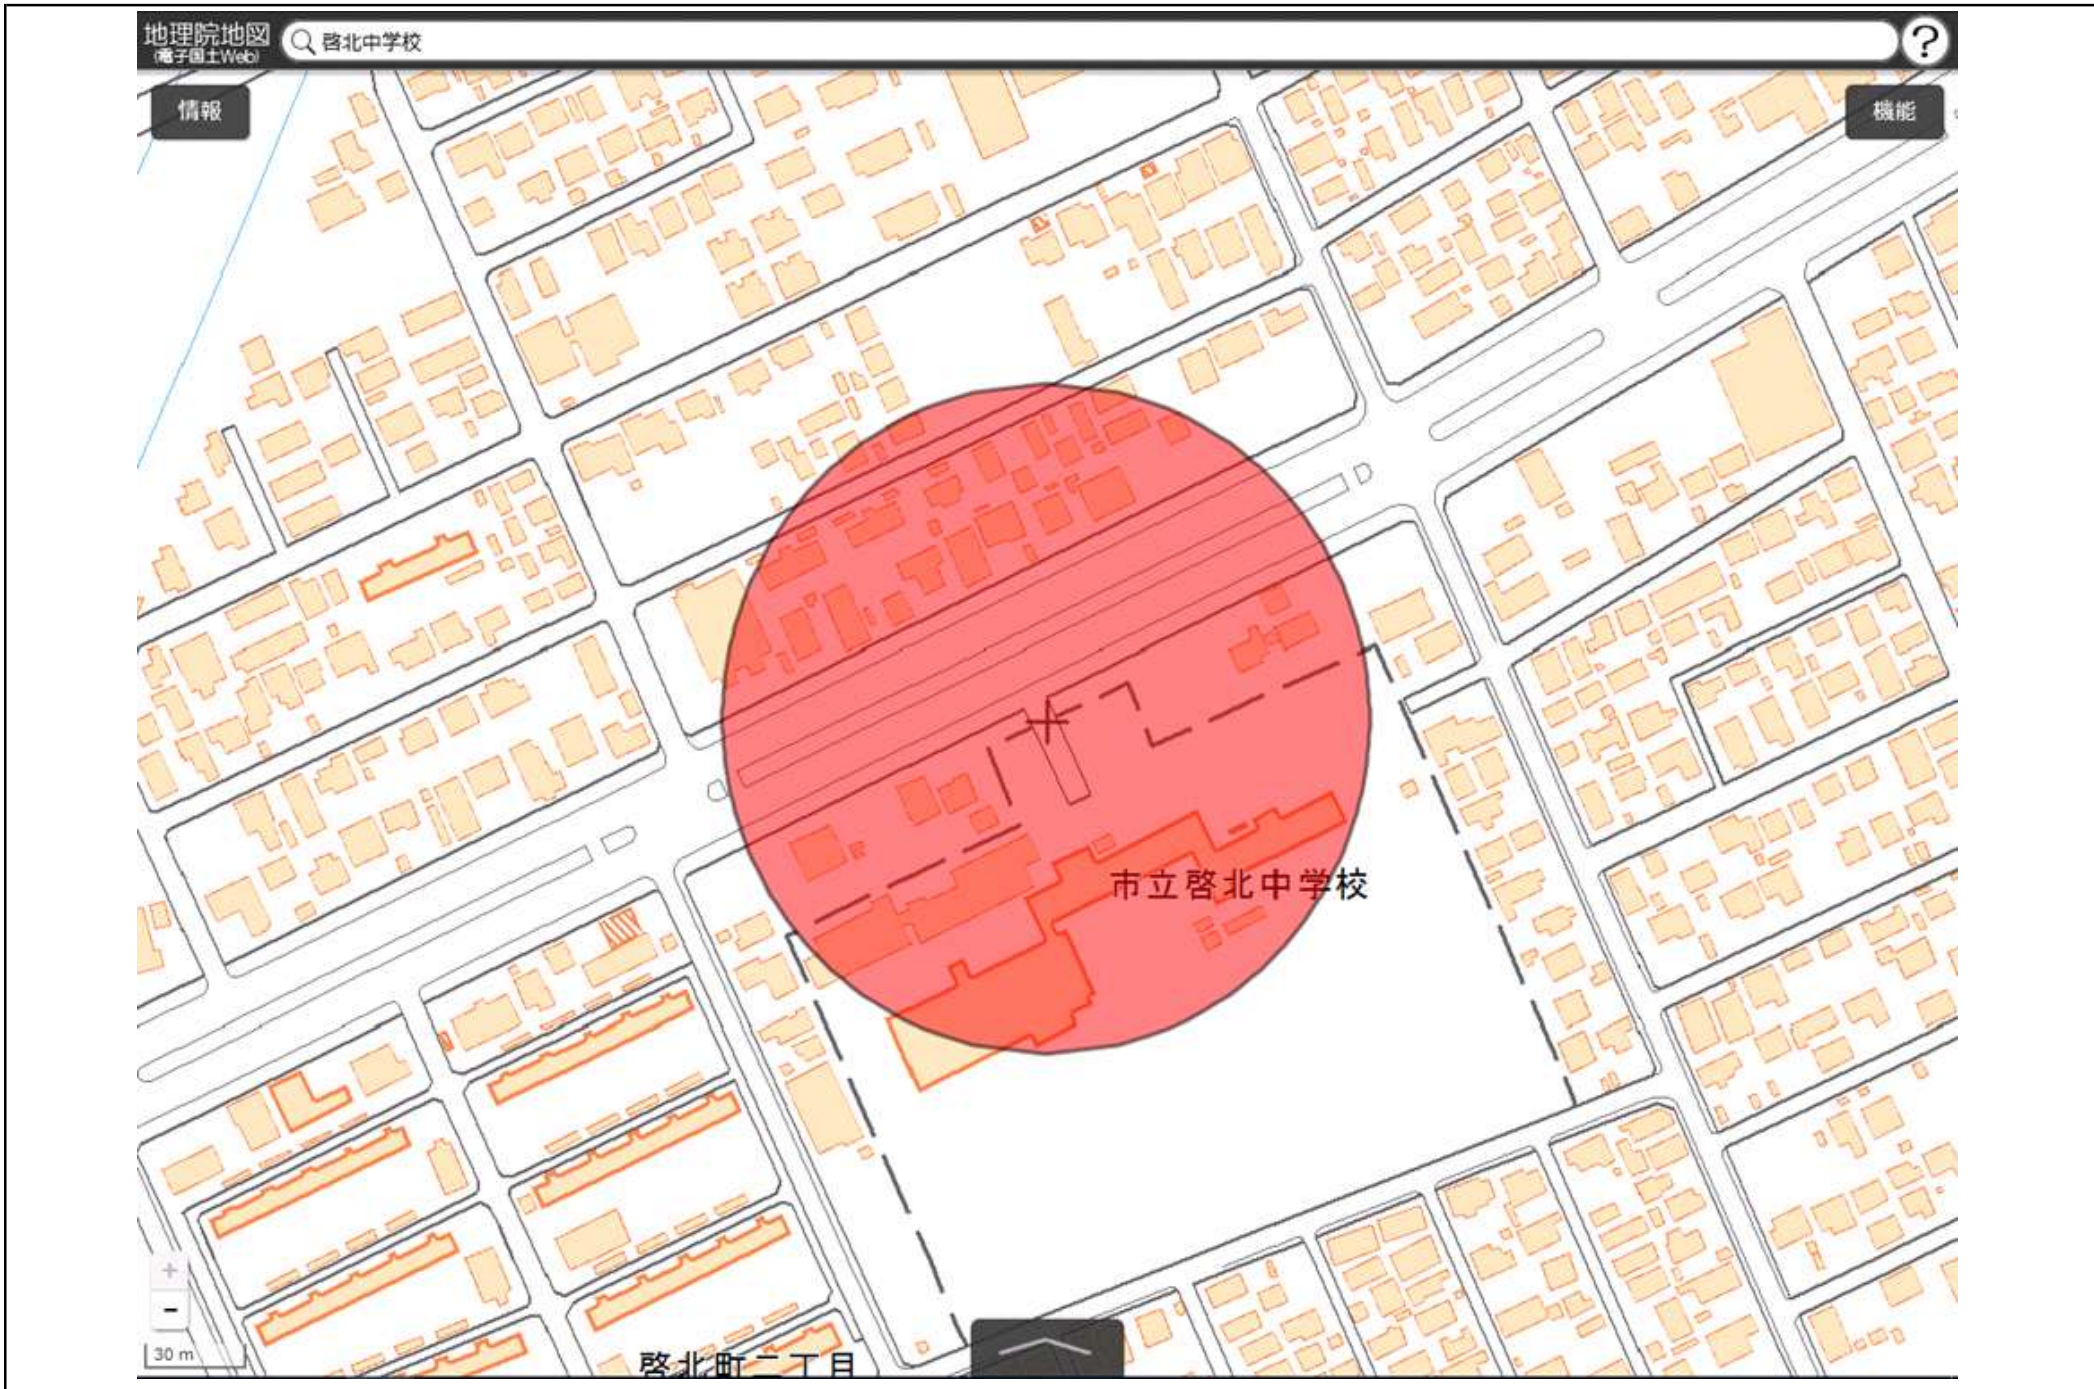

苫小牧市立開成中学校  
敷地の出入口の周囲100メートルの区域

国土地理院の電子地形図（タイル）に半径100メートルの円を追記

この地図は、国土地理院長の承認を得て、同院発行の電子地形図(タイル)を複製したものである。(承認番号 平29情複、第1225号)

この地図は、国土地理院長の承認を得て、同院発行の電子地形図(タイル)を複製したものである。(承認番号 平29情複、第1225号)

# ウトナイ中学校

敷地の出入口の周囲100メートルの区域

国土地理院の電子地形図（タイル）に半径100メートルの円を追記