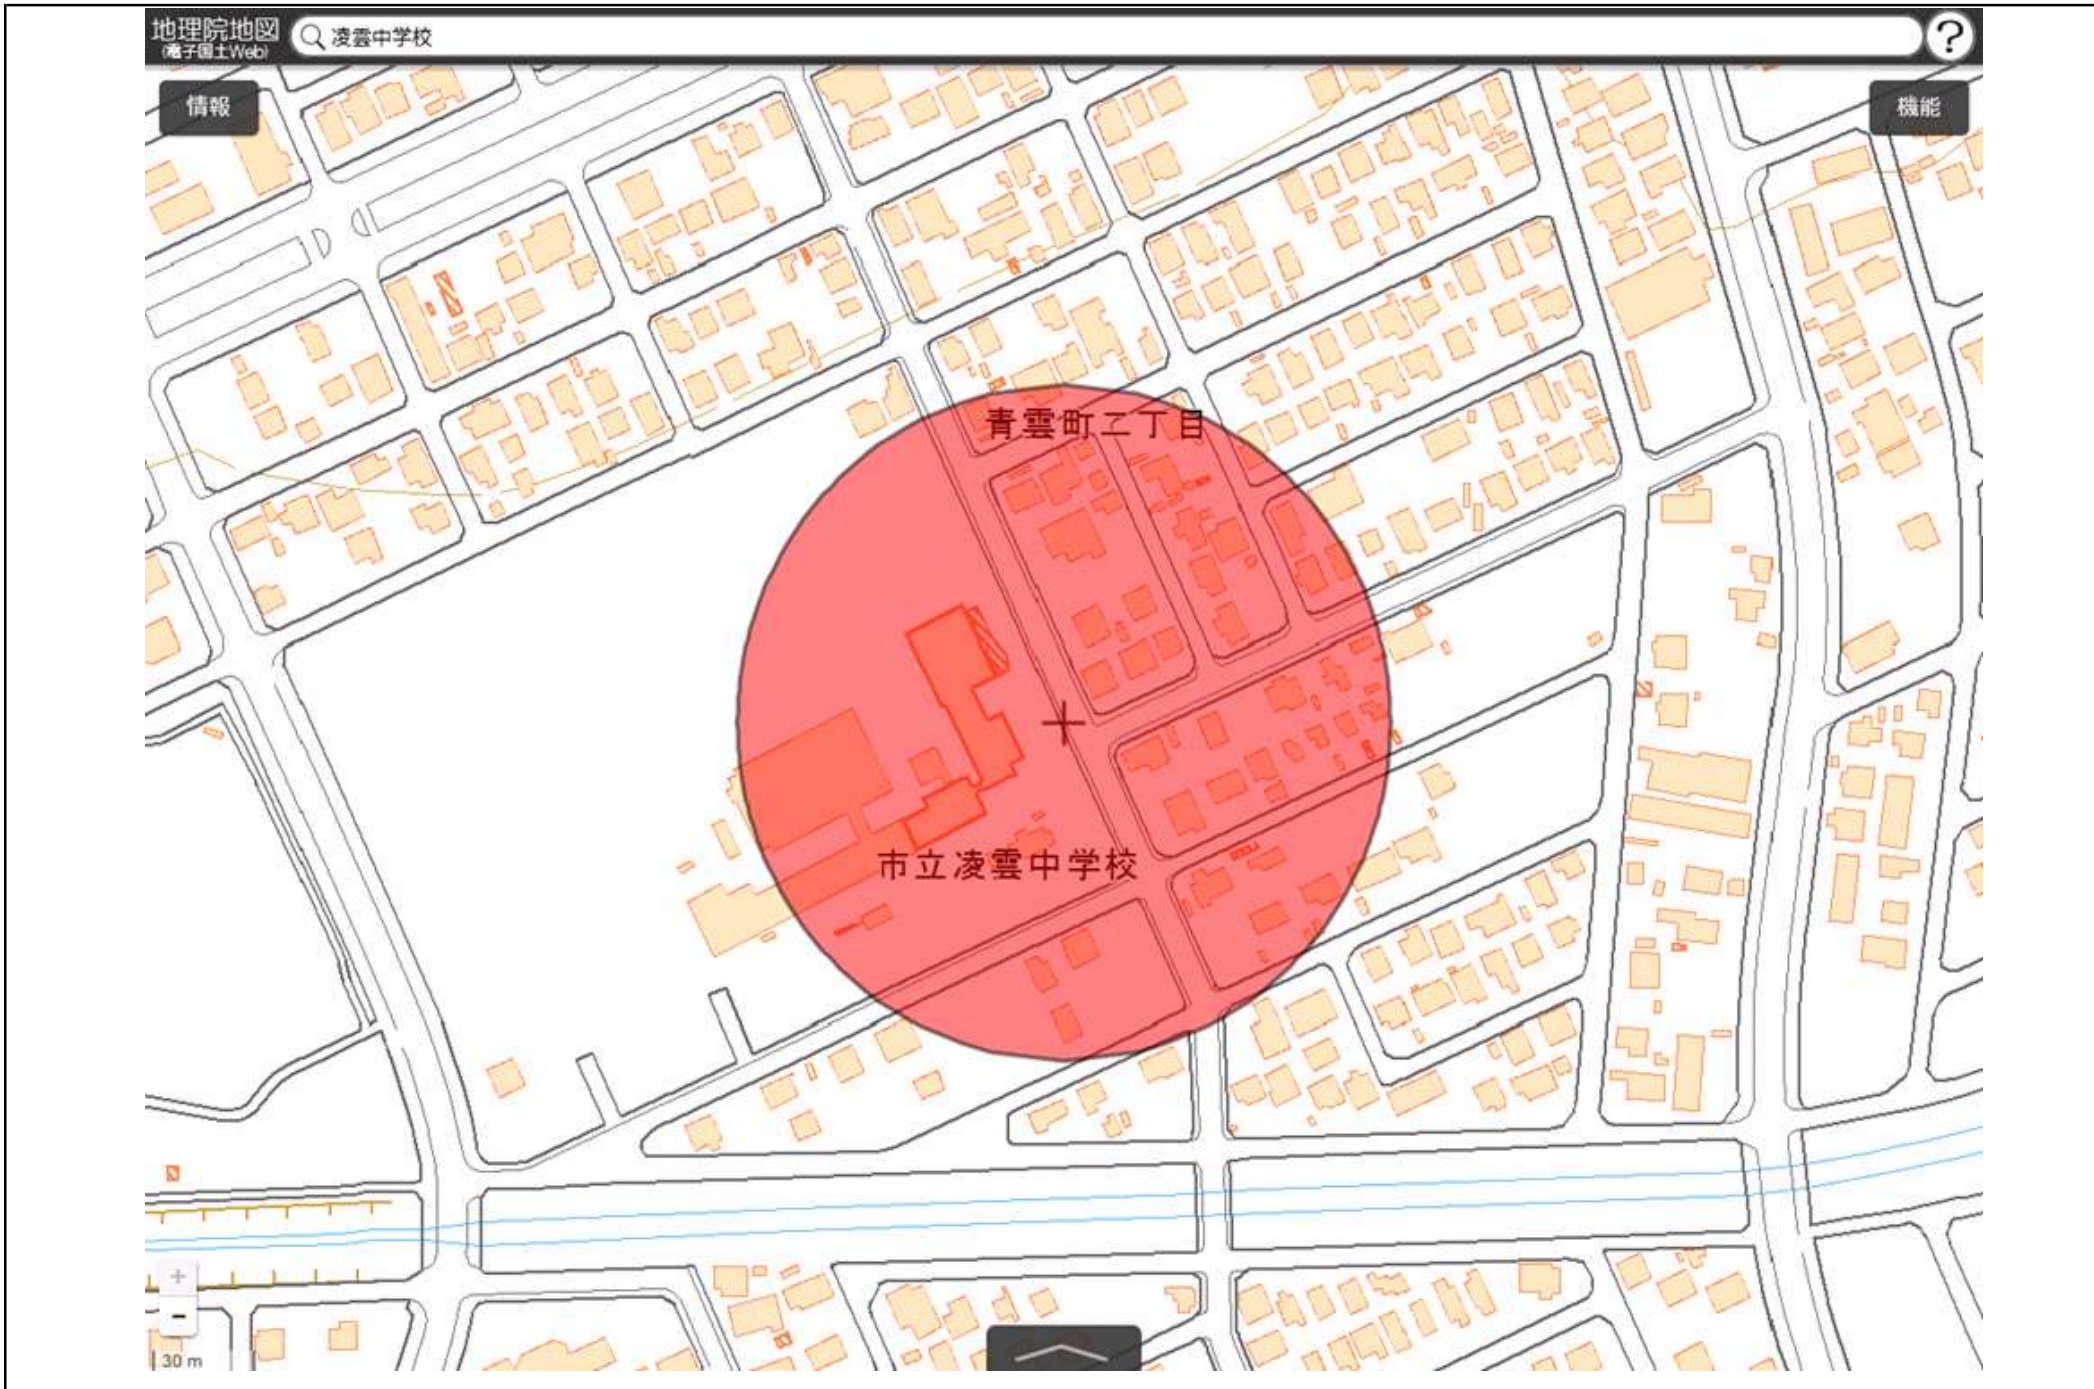

苫小牧市立開成中学校  
敷地の出入口の周囲100メートルの区域

国土地理院の電子地形図（タイル）に半径100メートルの円を追記

この地図は、国土地理院長の承認を得て、同院発行の電子地形図(タイル)を複製したものである。(承認番号 平29情複、第1225号)

この地図は、国土地理院長の承認を得て、同院発行の電子地形図(タイル)を複製したものである。(承認番号 平29情複、第1225号)

# ウトナイ中学校

敷地の出入口の周囲100メートルの区域

国土地理院の電子地形図（タイル）に半径100メートルの円を追記