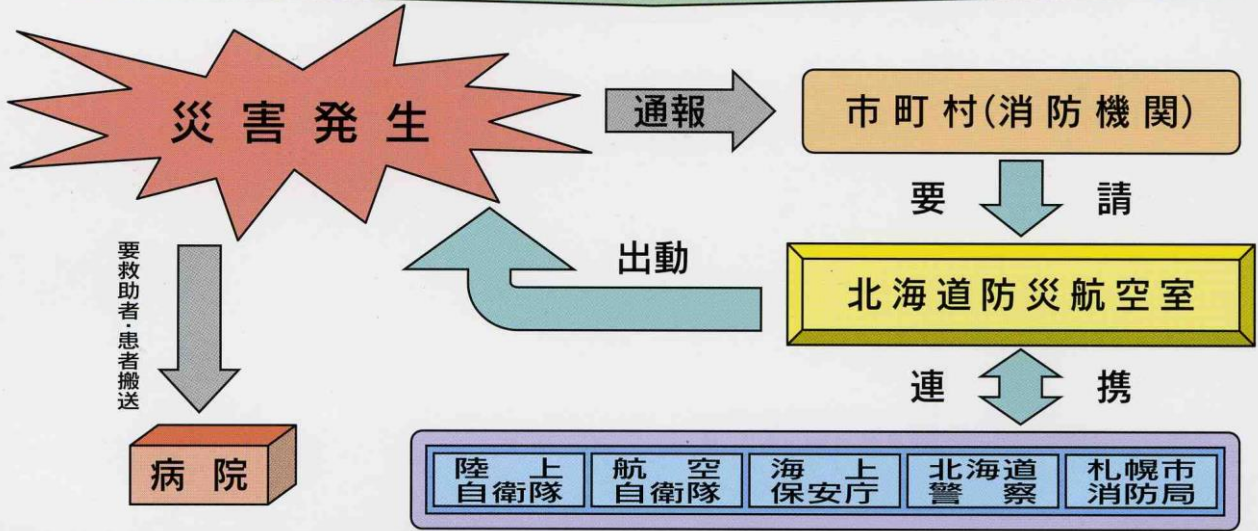

北海道防災航空室

HOKKAIDO AIR RESCUE TEAM

防災航空室の組織についてお知らせします。

▽運航体制：365日・24時間（時間外は呼集対応）

▽夜間宿直体制

緊急運航要請フローチャート

丘珠空港から 道内各地への 所要時間