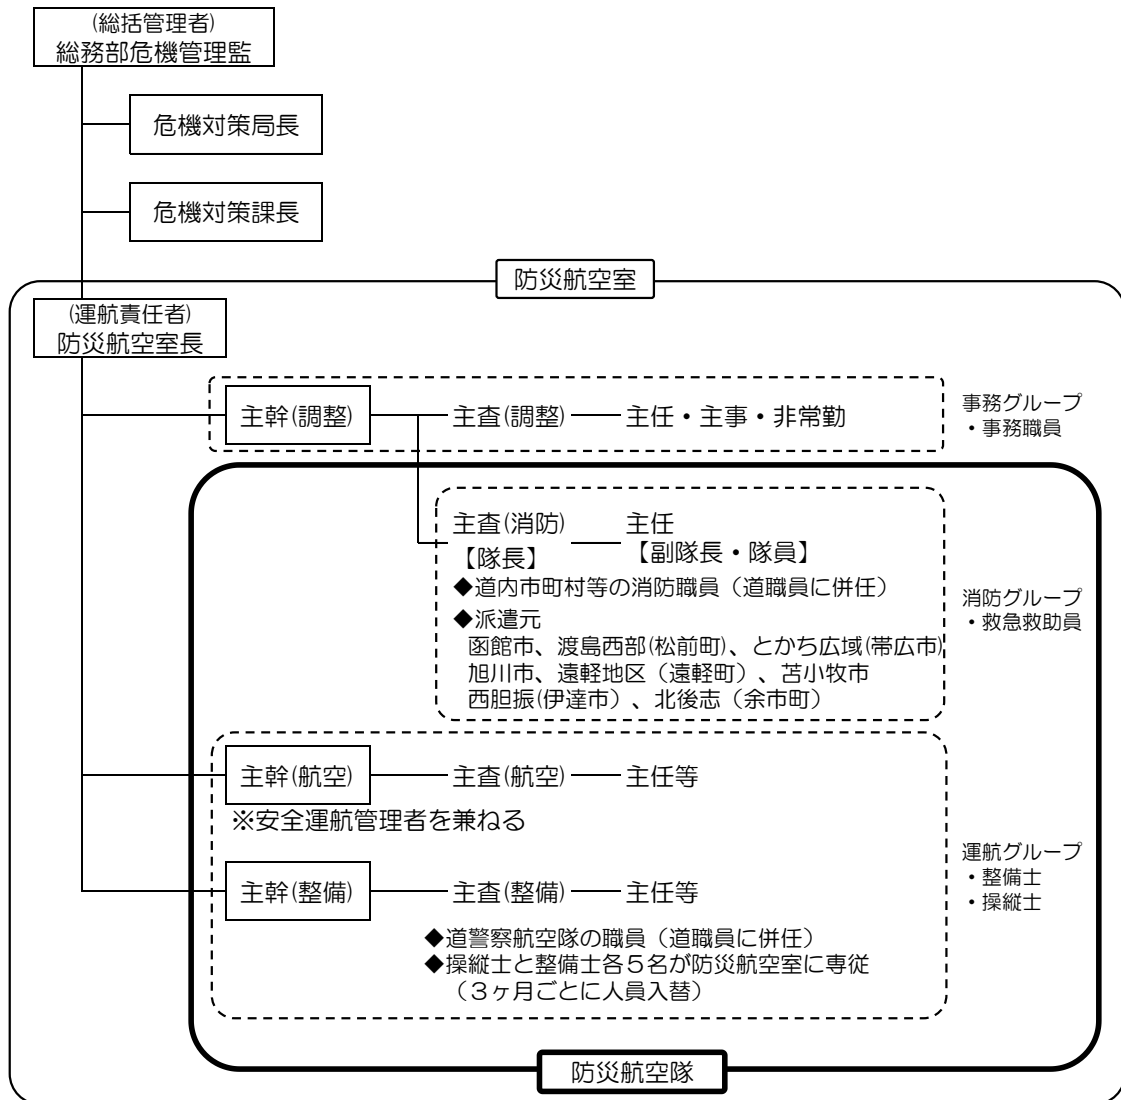

北海道防災航空室

HOKKAIDO AIR RESCUE TEAM

防災航空室の組織についてお知らせします。

▽運航体制：365日・24時間（時間外は呼集対応）

▽夜間宿直体制

緊急運航要請フローチャート

丘珠空港から 道内各地への 所要時間