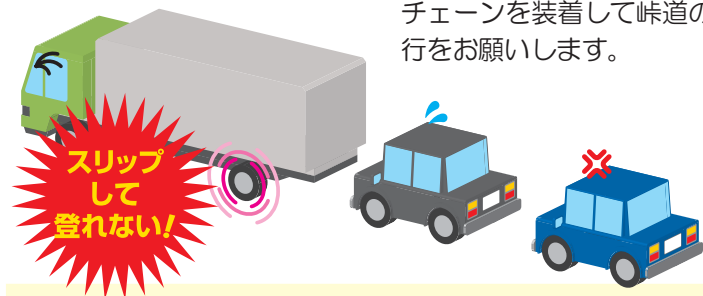

## 吹雪や大雪のときは、見えにくくなります!

吹雪や大雪の時は、視界が悪くなり、前の車や道路がわかりにくくなります。こんな時は、速度を落としながら車間距離を十分保って進みましょう。

視界不良時は、相手からも自分が見えづらくなっています。ヘッドライト(リアフォグ)装着車はそれらを点灯して、自車を目立たせましょう。

## 冬道の交通事故防止のポイント

夏場より時速 **10** キロ以上  
スピードダウン!

車間距離は  
路面乾燥時の **2** 倍以上!

視界不良時は  
前方をよく見て **早めに徐行を!**

無理な  
追い越しは **絶対にしない!**

自動車の  
運転は **急の付く  
操作をしない!**

急加速!  
急ハンドル!  
急ブレーキ!

北海道開発局・北海道運輸局  
北海道・北海道警察・札幌市・東日本高速道路株式会社

# 冬の峠道はタイヤチェーンを装着してください。

冬の峠道でスリップして走行できなくなれば、渋滞や長時間の立ち往生が発生します。大型車のドライバーの皆様には、タイヤチェーンを装着して峠道の走行をお願いします。

## 事前の準備を万全に

冬は地域によって気象条件が大きく違います。悪天候時での運転は立ち往生等の危険が伴いますので、防寒具やスコップ等の準備や気象状況・交通状況を確認して、無理のないドライブ計画を立てましょう。

平成20年2月23～24日に発生した、国道274号・337号長沼町暴風雪災害では、一時約170台(国道)の立ち往生車両が発生しました。

高速道路の情報は・・・

**ドライブトラフィック** <http://www.drivetraffic.jp/>  
<http://m.drivetraffic.jp/>