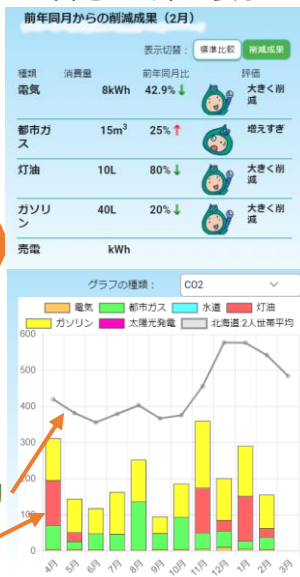

北海道は全国と比べ、家庭における温室効果ガスの排出割合が高く、ご家庭での取組が重要になります。

道では、環境省北海道地方環境事務所と連携し、家庭におけるCO₂排出量を可視化できるアプリを開発しました。

アプリは、電気やガス、ガソリンなどの使用量、料金を入力することで、毎月の光熱費とCO₂排出量の推移のグラフが自動で作成され、類似世帯との比較や参加者内でのランキングなども表示されます。

出典：北海道における温室効果ガス排出量の状況と北海道地球温暖化対策推進計画に基づく令和3年度の施策等の実施状況報告書

年代

住居の形態

毎月の入力

記入

2023年 2月

電気 (2023年2月)

検計票などを参考に記録してください。金額はこの月の金額を記入してください。

消費量 kWh

前年量 kWh

金額 円

写真解析 確定

エネルギー種別ごとに使用量、料金を入力

CO₂排出量などの見える化

自宅の成果を表示

全道の状況を表示

2023年6月の市町村別の成果