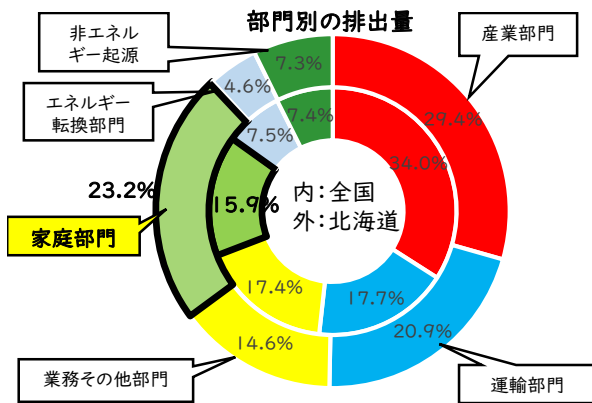

北海道は全国と比べ、家庭における温室効果ガスの排出割合が高く、ご家庭での取組が重要になります。

道では、環境省北海道地方環境事務所と連携し、家庭におけるCO₂排出量を可視化できるアプリを開発しました。

アプリは、電気やガス、ガソリンなどの使用量、料金を入力することで、毎月の光熱費とCO₂排出量の推移のグラフが自動で作成され、類似世帯との比較や参加者内でのランキングなども表示されます。

出典：北海道における温室効果ガス排出量の状況と北海道地球温暖化対策推進計画に基づく令和3年度の施策等の実施状況報告書

アプリのご利用イメージ

初期設定の入力

新規登録

最初に登録をしてください。継続して利用するために必要となります。

家族ID (ファミリーネーム)

都道府県

市区町村 ぶりかな

家族人数 (同居人数)