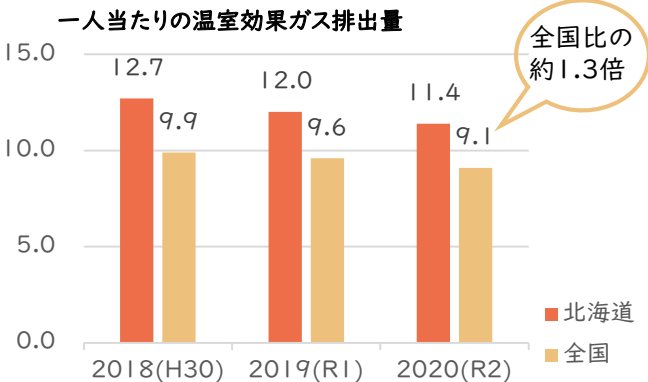

北海道は全国と比べ、家庭における温室効果ガスの排出割合が高く、ご家庭での取組が重要になります。

道では、環境省北海道地方環境事務所と連携し、家庭におけるCO₂排出量を可視化できるアプリを開発しました。

アプリは、電気やガス、ガソリンなどの使用量、料金を入力することで、毎月の光熱費とCO₂排出量の推移のグラフが自動で作成され、類似世帯との比較や参加者内でのランキングなども表示されます。

出典：北海道における温室効果ガス排出量の状況と北海道地球温暖化対策推進計画に基づく令和3年度の施策等の実施状況報告書