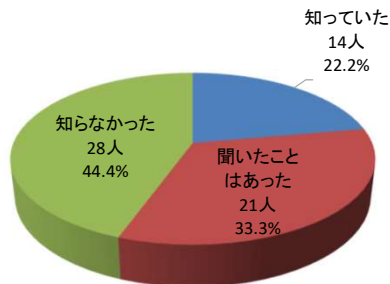

令和4年度 森林認証パネル展

★ 日程 令和4年8月19日(金)10:00~17:00、8月22日(月)9:00~16:00

★ 場所 道庁本庁舎1階 道政広報コーナー特設展示場A

★ 来場者数 212人 (8月19日(金) 108人
8月22日(月) 104人)

★ アンケート

回答枚数 **63枚**、来場者数(212名)の**29.7%** (昨年参考:R3.8.20(金)~R3.8.23(月)、来場者数 218人、回答枚数 62枚(来場者の28.4%))

◎ 森林認証制度の認知度

森林認証の制度をご存じでしたか

◎ 森林認証のマークの認知度

森林認証のマークを見たことがありますか

◎ 森林認証製品の購入意欲

今後、森林認証製品を購入したいと思いますか

◎ 森林認証のマークを見た製品

どのような製品についているのを見たか