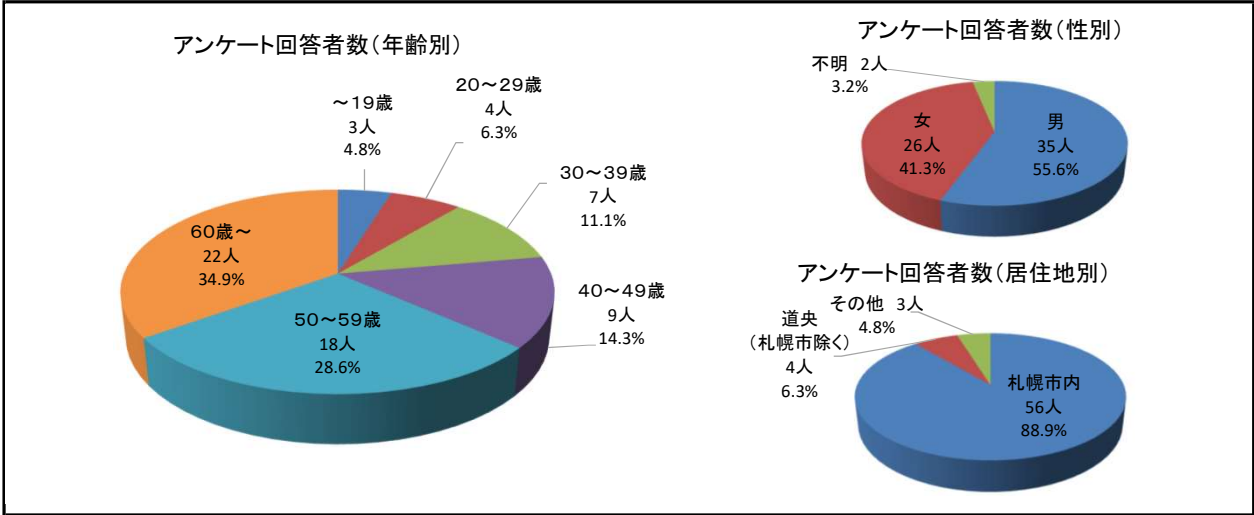

令和4年度 森林認証パネル展

★ 日程 令和4年8月19日(金)10:00~17:00、8月22日(月)9:00~16:00

★ 場所 道庁本庁舎1階 道政広報コーナー特設展示場A

★ 来場者数 212人 (8月19日(金) 108人
8月22日(月) 104人)

★ アンケート

回答枚数 **63枚**、来場者数(212名)の**29.7%** (昨年参考:R3.8.20(金)~R3.8.23(月)、来場者数 218人、回答枚数 62枚(来場者の28.4%))

◎ 森林認証制度の認知度

森林認証の制度をご存じでしたか

◎ 森林認証のマークの認知度

森林認証のマークを見たことがありますか

◎ 森林認証製品の購入意欲

今後、森林認証製品を購入したいと思いますか

◎ 森林認証のマークを見た製品

どのような製品についているのを見たか