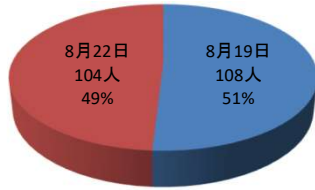

令和4年度 森林認証パネル展

★ 日程 令和4年8月19日(金)10:00~17:00、8月22日(月)9:00~16:00

★ 場所 道庁本庁舎1階 道政広報コーナー特設展示場A

★ 来場者数 212人 (8月19日(金) 108人
8月22日(月) 104人)

★ アンケート

回答枚数 **63枚**、来場者数(212名)の**29.7%** (昨年参考:R3.8.20(金)~R3.8.23(月)、来場者数 218人、回答枚数 62枚(来場者の28.4%))

◎ 森林認証制度の認知度

森林認証の制度をご存じでしたか

◎ 森林認証のマークの認知度

森林認証のマークを見たことがありますか

◎ 森林認証製品の購入意欲

今後、森林認証製品を購入したいと思いますか

◎ 森林認証のマークを見た製品

どのような製品についているのを見たか