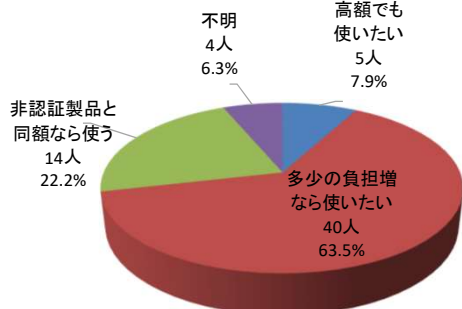

令和4年度 森林認証パネル展

★ 日程 令和4年8月19日(金)10:00~17:00、8月22日(月)9:00~16:00

★ 場所 道庁本庁舎1階 道政広報コーナー特設展示場A

★ 来場者数 212人 (8月19日(金) 108人
8月22日(月) 104人)

★ アンケート

回答枚数 **63枚**、来場者数(212名)の**29.7%** (昨年参考:R3.8.20(金)~R3.8.23(月)、来場者数 218人、回答枚数 62枚(来場者の28.4%))

◎ 森林認証制度の認知度

森林認証の制度をご存じでしたか

◎ 森林認証のマークの認知度

森林認証のマークを見たことがありますか

◎ 森林認証製品の購入意欲

今後、森林認証製品を購入したいと思いますか

◎ 森林認証のマークを見た製品

どのような製品についているのを見たか

森林認証のマークを見たことがあると回答した29人の回答(複数回答可)

◎ 意見・感想

- ・ やっぱリオホ、下川はすごい盛んなんですね！木材関係
- ・ 木の暖かさが伝わります。見た目もさわった感じもやわらかさがあって良いと思いました。特に子どものおもちゃいいです。一番のお気に入りにはハガキですね！！
- ・ すごく勉強になりました。
- ・ もっと広められると良いと思います。
- ・ SDGsとの関係が知れてよかった。
- ・ 見たことのあるマークの事を知れてよかったです。
- ・ 子どもの積み木や木琴などがいいですね。
- ・ 気にするようにします。
- ・ 木製品、特に家具は使いたいのだが一般的に高価でなかなか購入できない。低質な材料で良いので(ゆがみ発生や見た目の×は承知の上)安価な製品が望まれます。
- ・ 国内の木材を使った製品を使っていきたいと思いました。

☆ 展示状況