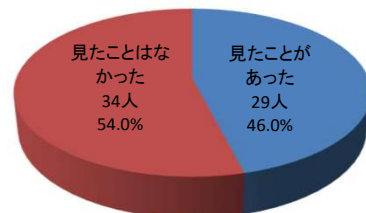

令和4年度 森林認証パネル展

★ 日程 令和4年8月19日(金)10:00~17:00、8月22日(月)9:00~16:00

★ 場所 道庁本庁舎1階 道政広報コーナー特設展示場A

★ 来場者数 212人 (8月19日(金) 108人
8月22日(月) 104人)

★ アンケート

回答枚数 **63枚**、来場者数(212名)の**29.7%** (昨年参考:R3.8.20(金)~R3.8.23(月)、来場者数 218人、回答枚数 62枚(来場者の28.4%))

◎ 森林認証制度の認知度

森林認証の制度をご存じでしたか

◎ 森林認証のマークの認知度

森林認証のマークを見たことがありますか

◎ 森林認証製品の購入意欲

今後、森林認証製品を購入したいと思いますか

◎ 森林認証のマークを見た製品

どのような製品についているのを見たか