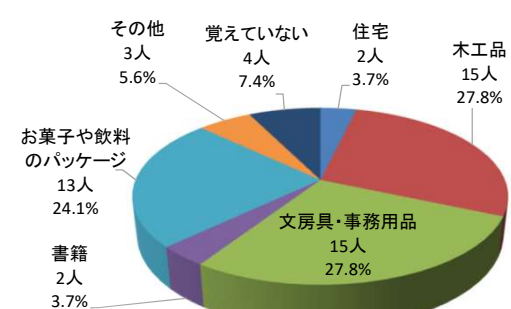

令和4年度 森林認証パネル展

★ 日程 令和4年8月19日(金)10:00~17:00、8月22日(月)9:00~16:00

★ 場所 道庁本庁舎1階 道政広報コーナー特設展示場A

★ 来場者数 212人 (8月19日(金) 108人
8月22日(月) 104人)

★ アンケート

回答枚数 **63枚**、来場者数(212名)の**29.7%** (昨年参考:R3.8.20(金)~R3.8.23(月)、来場者数 218人、回答枚数 62枚(来場者の28.4%))

◎ 森林認証制度の認知度

森林認証の制度をご存じでしたか

◎ 森林認証のマークの認知度

森林認証のマークを見たことがありますか

◎ 森林認証製品の購入意欲

今後、森林認証製品を購入したいと思いますか

◎ 森林認証のマークを見た製品

どのような製品についているのを見たか

森林認証のマークを見たことがあると回答した29人の回答(複数回答可)

◎ 意見・感想

- ・ やっぱリオホ、下川はすごい盛んなんですね！木材関係
- ・ 木の暖かさが伝わります。見た目もさわった感じもやわらかさがあって良いと思いました。特に子どものおもちゃいいです。一番のお気に入りにはハガキですね！！
- ・ すごく勉強になりました。
- ・ もっと広められると良いと思います。
- ・ SDGsとの関係が知れてよかった。
- ・ 見たことのあるマークの事を知れてよかったです。
- ・ 子どもの積み木や木琴などがいいですね。
- ・ 気にするようにします。
- ・ 木製品、特に家具は使いたいのだが一般的に高価でなかなか購入できない。低質な材料で良いので(ゆがみ発生や見た目の×は承知の上)安価な製品が望まれます。
- ・ 国内の木材を使った製品を使っていきたいと思いました。

☆ 展示状況