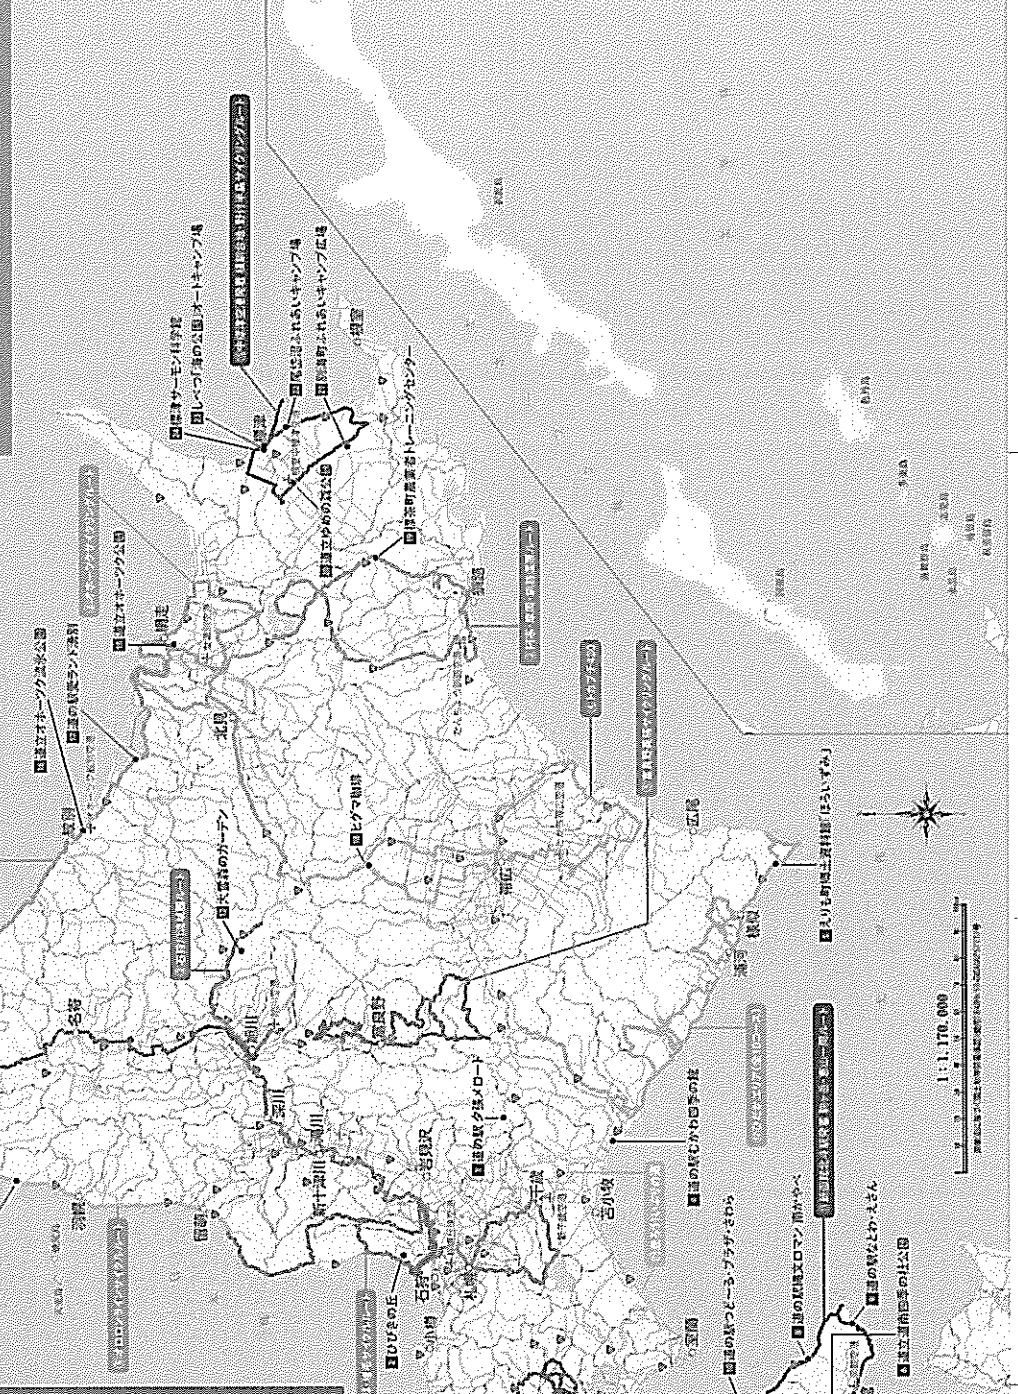

ポカッと目目 / 道内サイクリングの必需品!

サイクルオアシスマップ

全道版

サイクルオアシス
Hotelsido
Cycle Oasis Map

お楽しみポイント

サイクルオアシスマップ	サイクルオアシスマップ (PDF版)	サイクルオアシスマップ (印刷版)	サイクルオアシスマップ (ダウンロード版)
QRコード	QRコード	QRコード	QRコード

お問い合わせ先: 011-834-1375 011-834-1376

「もつと、自転車北海道。」公式SNS

Instagram / Facebook / LINE / Twitter / YouTube

LINE QRコード: 011-834-1375

「フレンドリーロード北海道」

011-834-1375

お問い合わせ先: 011-834-1375 011-834-1376

「もつと、自転車北海道。」