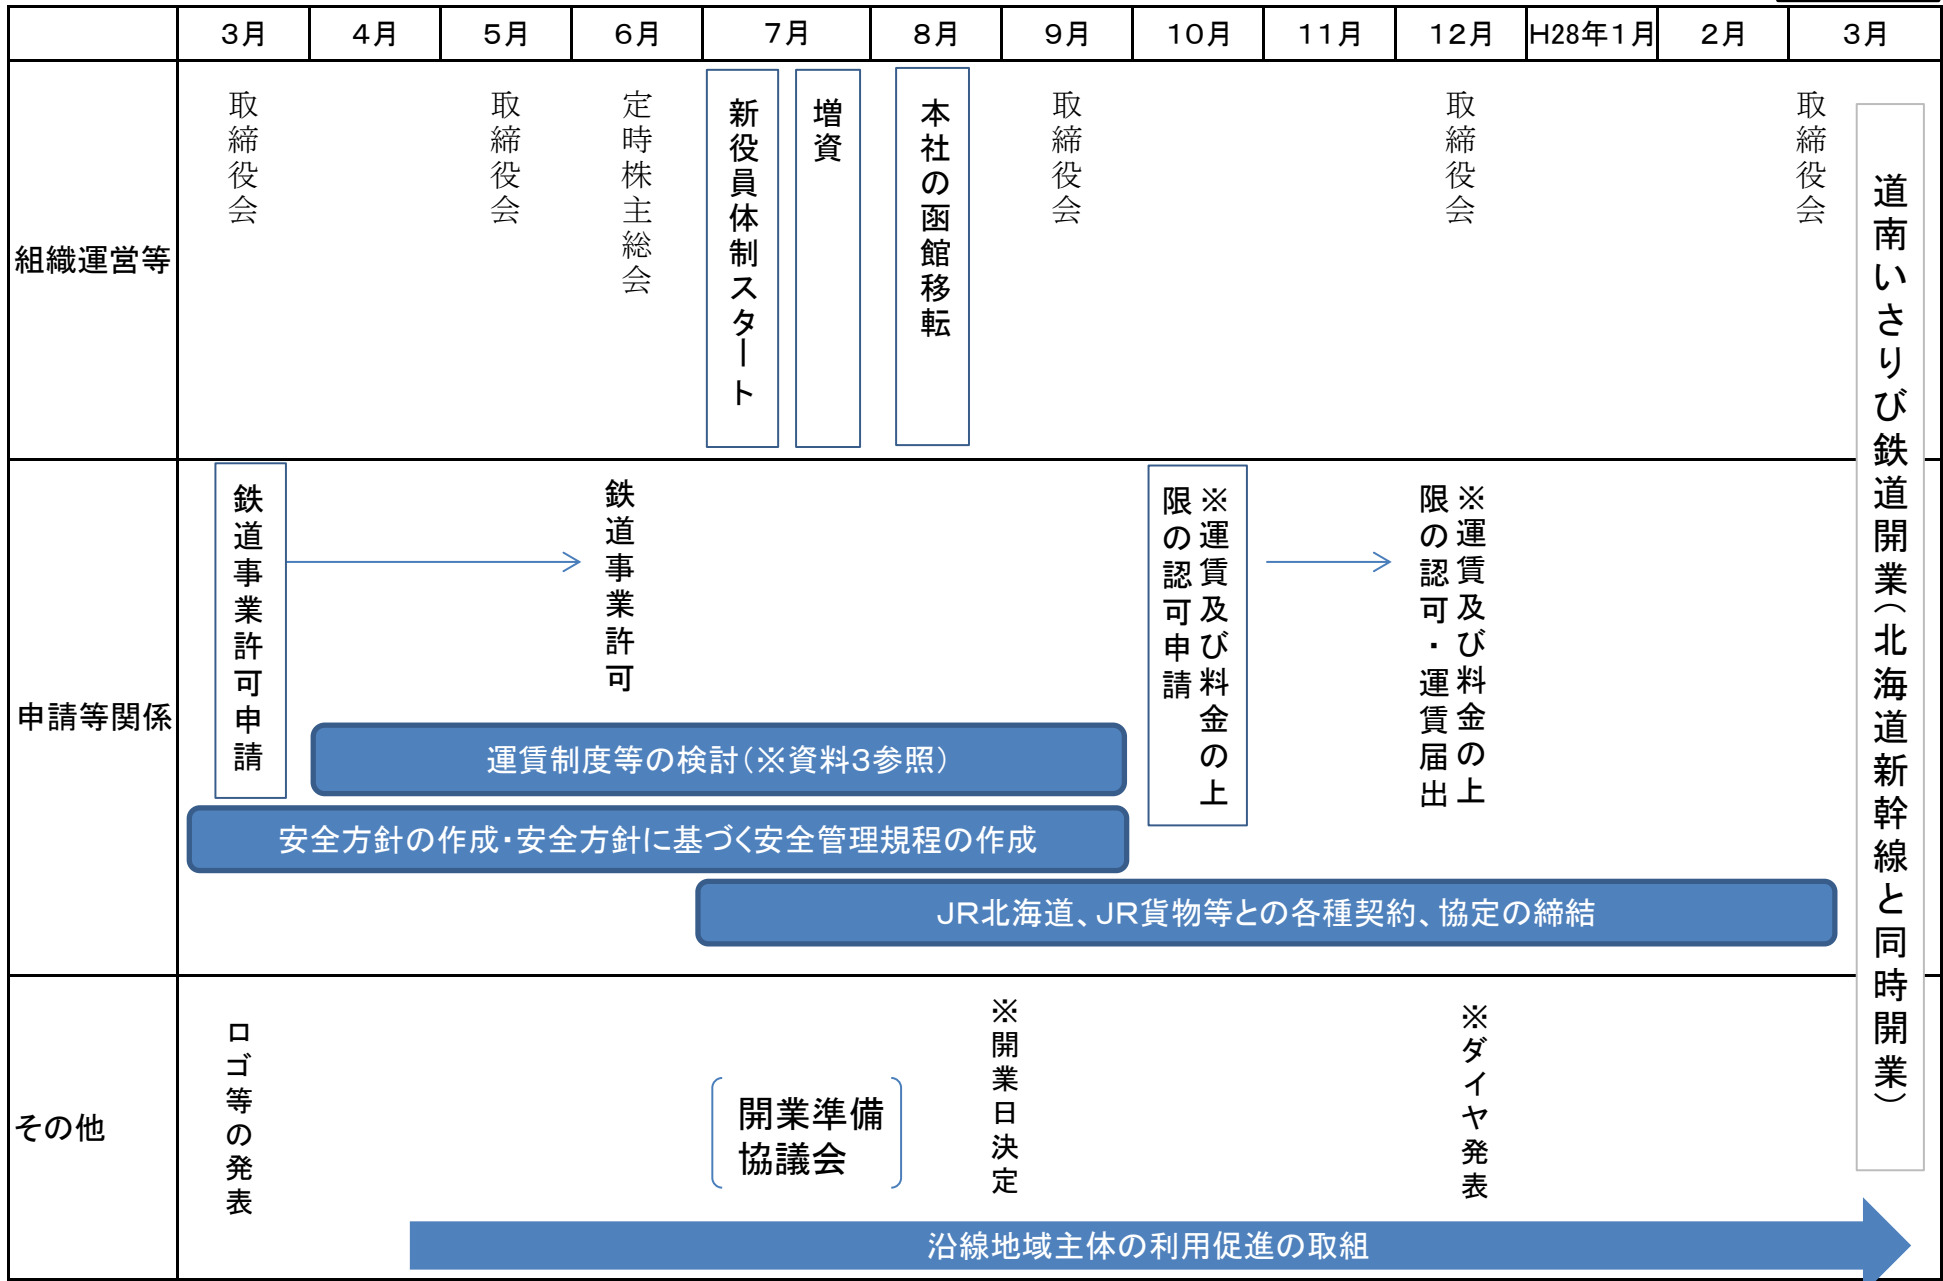

# 道南いさりび鉄道の開業までの動き

資料2

道南いさりび鉄道開業(北海道新幹線と同時開業)

※北陸新幹線の開業スケジュールを参考に予定時期を記載した。