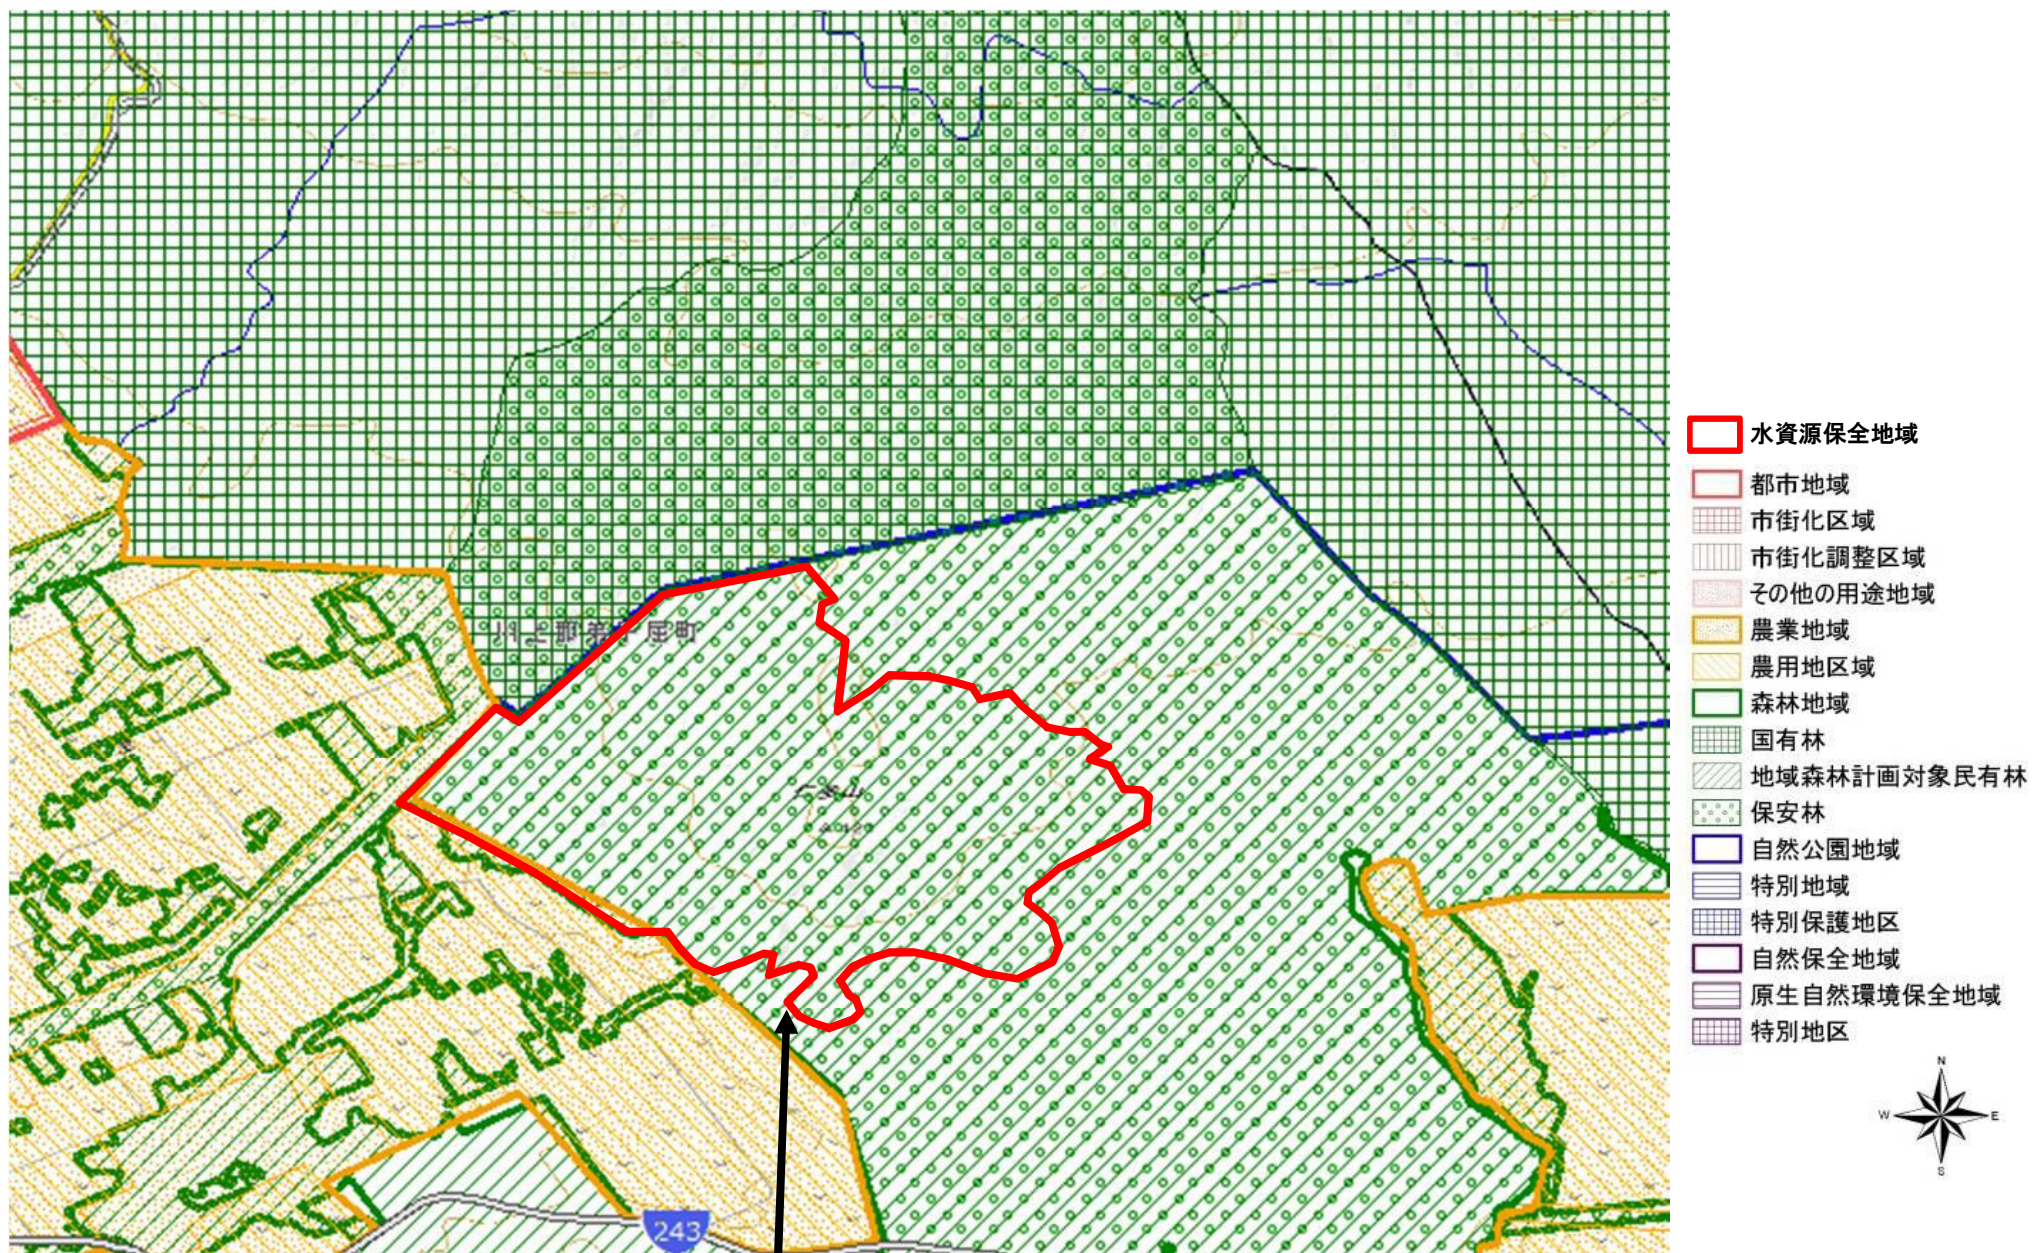

128 : 弟子屈町弟子屈原野・下仁多地区

弟子屈町弟子屈原野・下仁多地区水資源保全地域