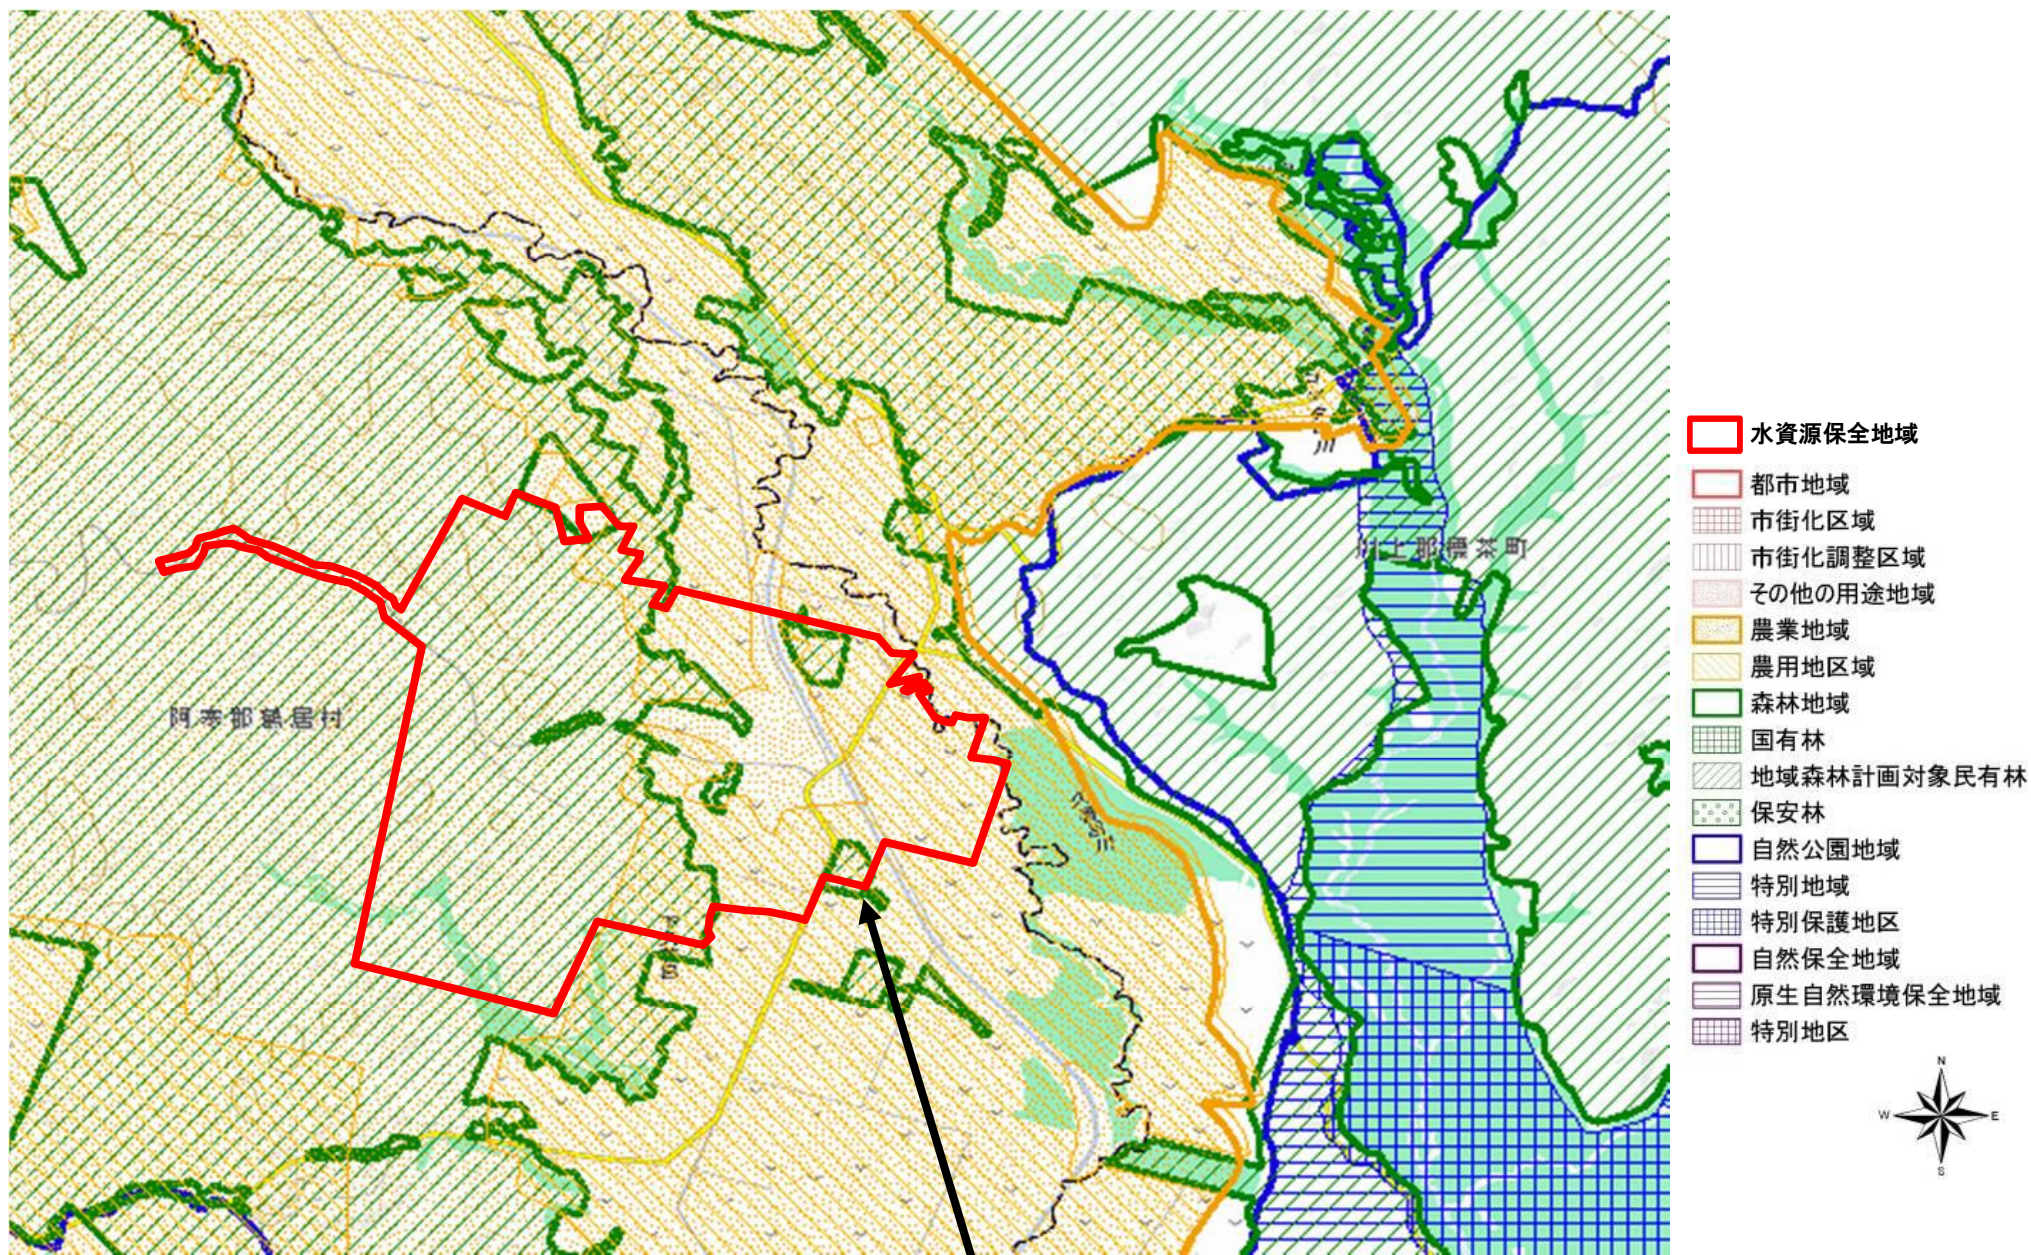

# 152 : 鶴居村下久著呂地区

鶴居村下久著呂地区水資源保全地域