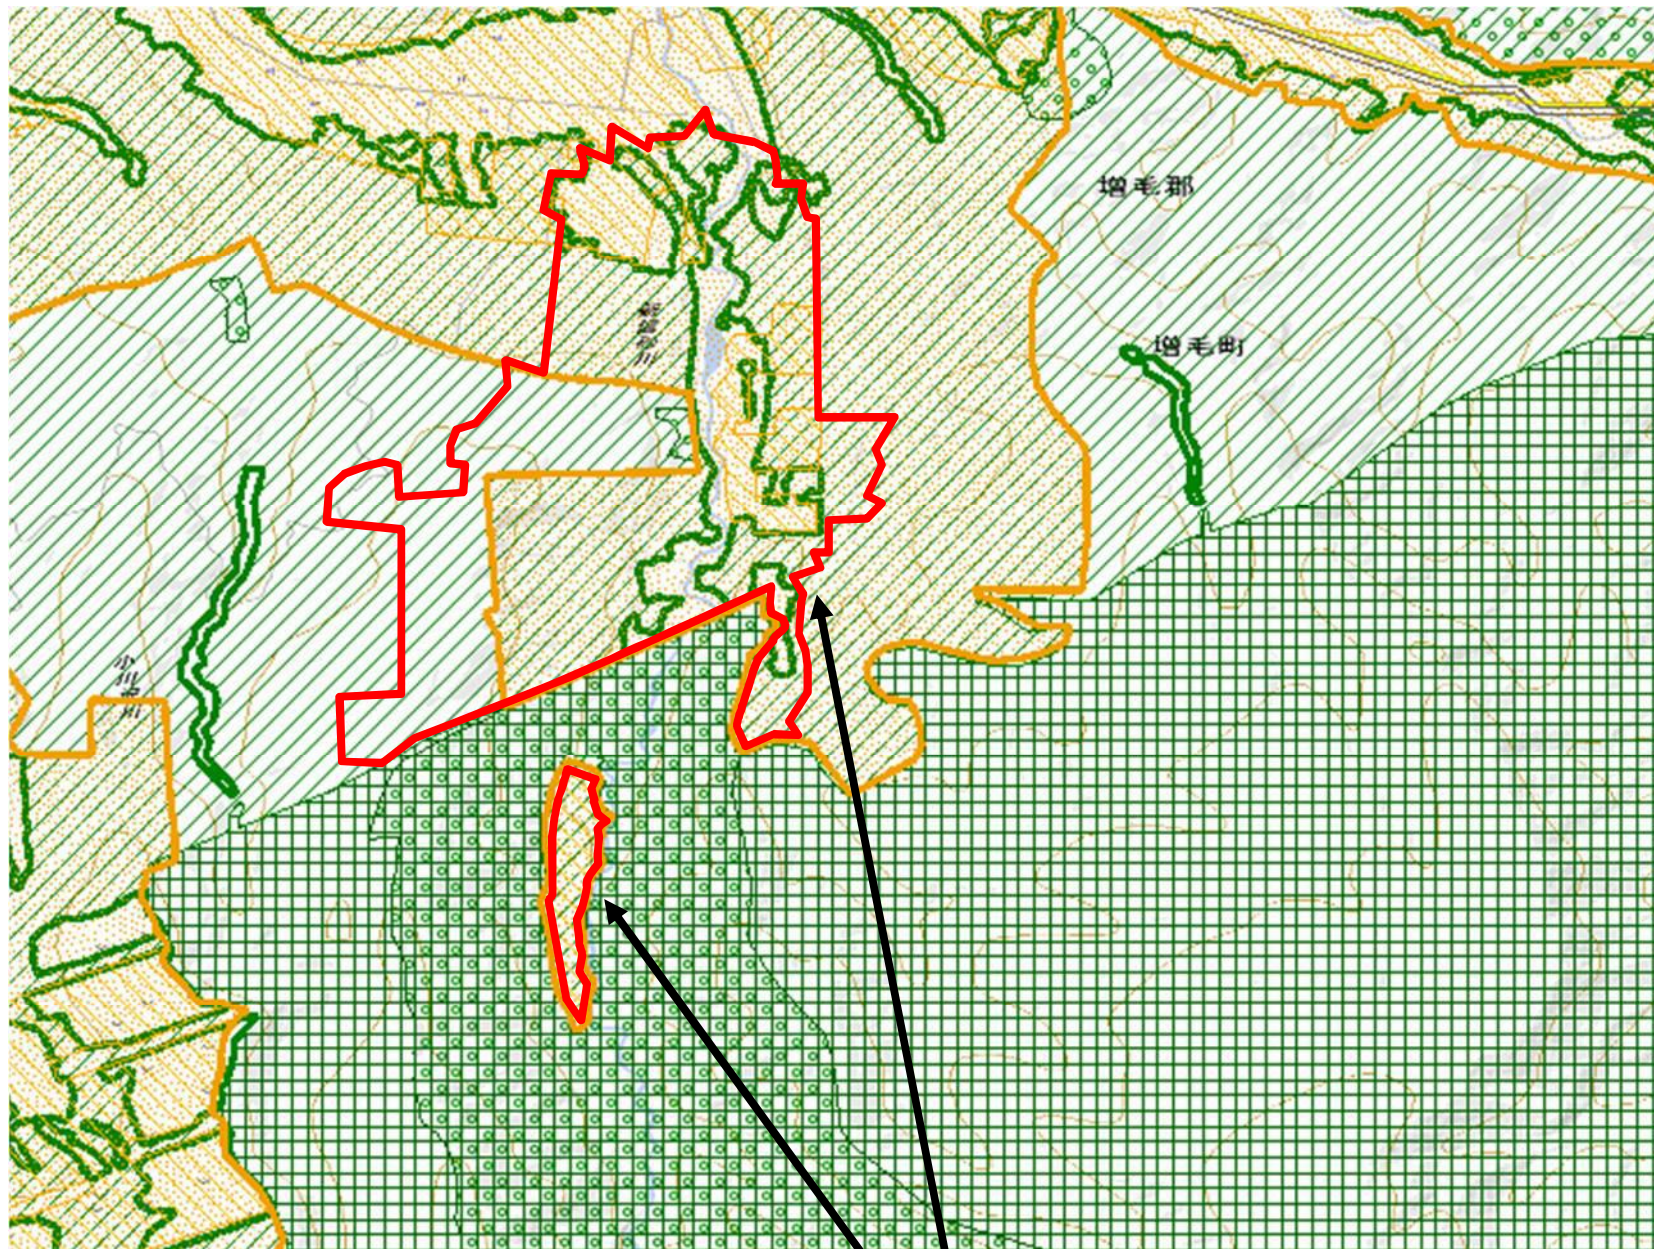

97 : 増毛町新信砂地区

- 水資源保全地域
- 都市地域
- 市街化区域
- 市街化調整区域
- その他の用途地域
- 農業地域
- 農用地区域
- 森林地域
- 国有林
- 地域森林計画対象民有林
- 保安林
- 自然公園地域
- 特別地域
- 特別保護地区
- 自然保全地域
- 原生自然環境保全地域
- 特別地区

増毛町新信砂地区水資源保全地域