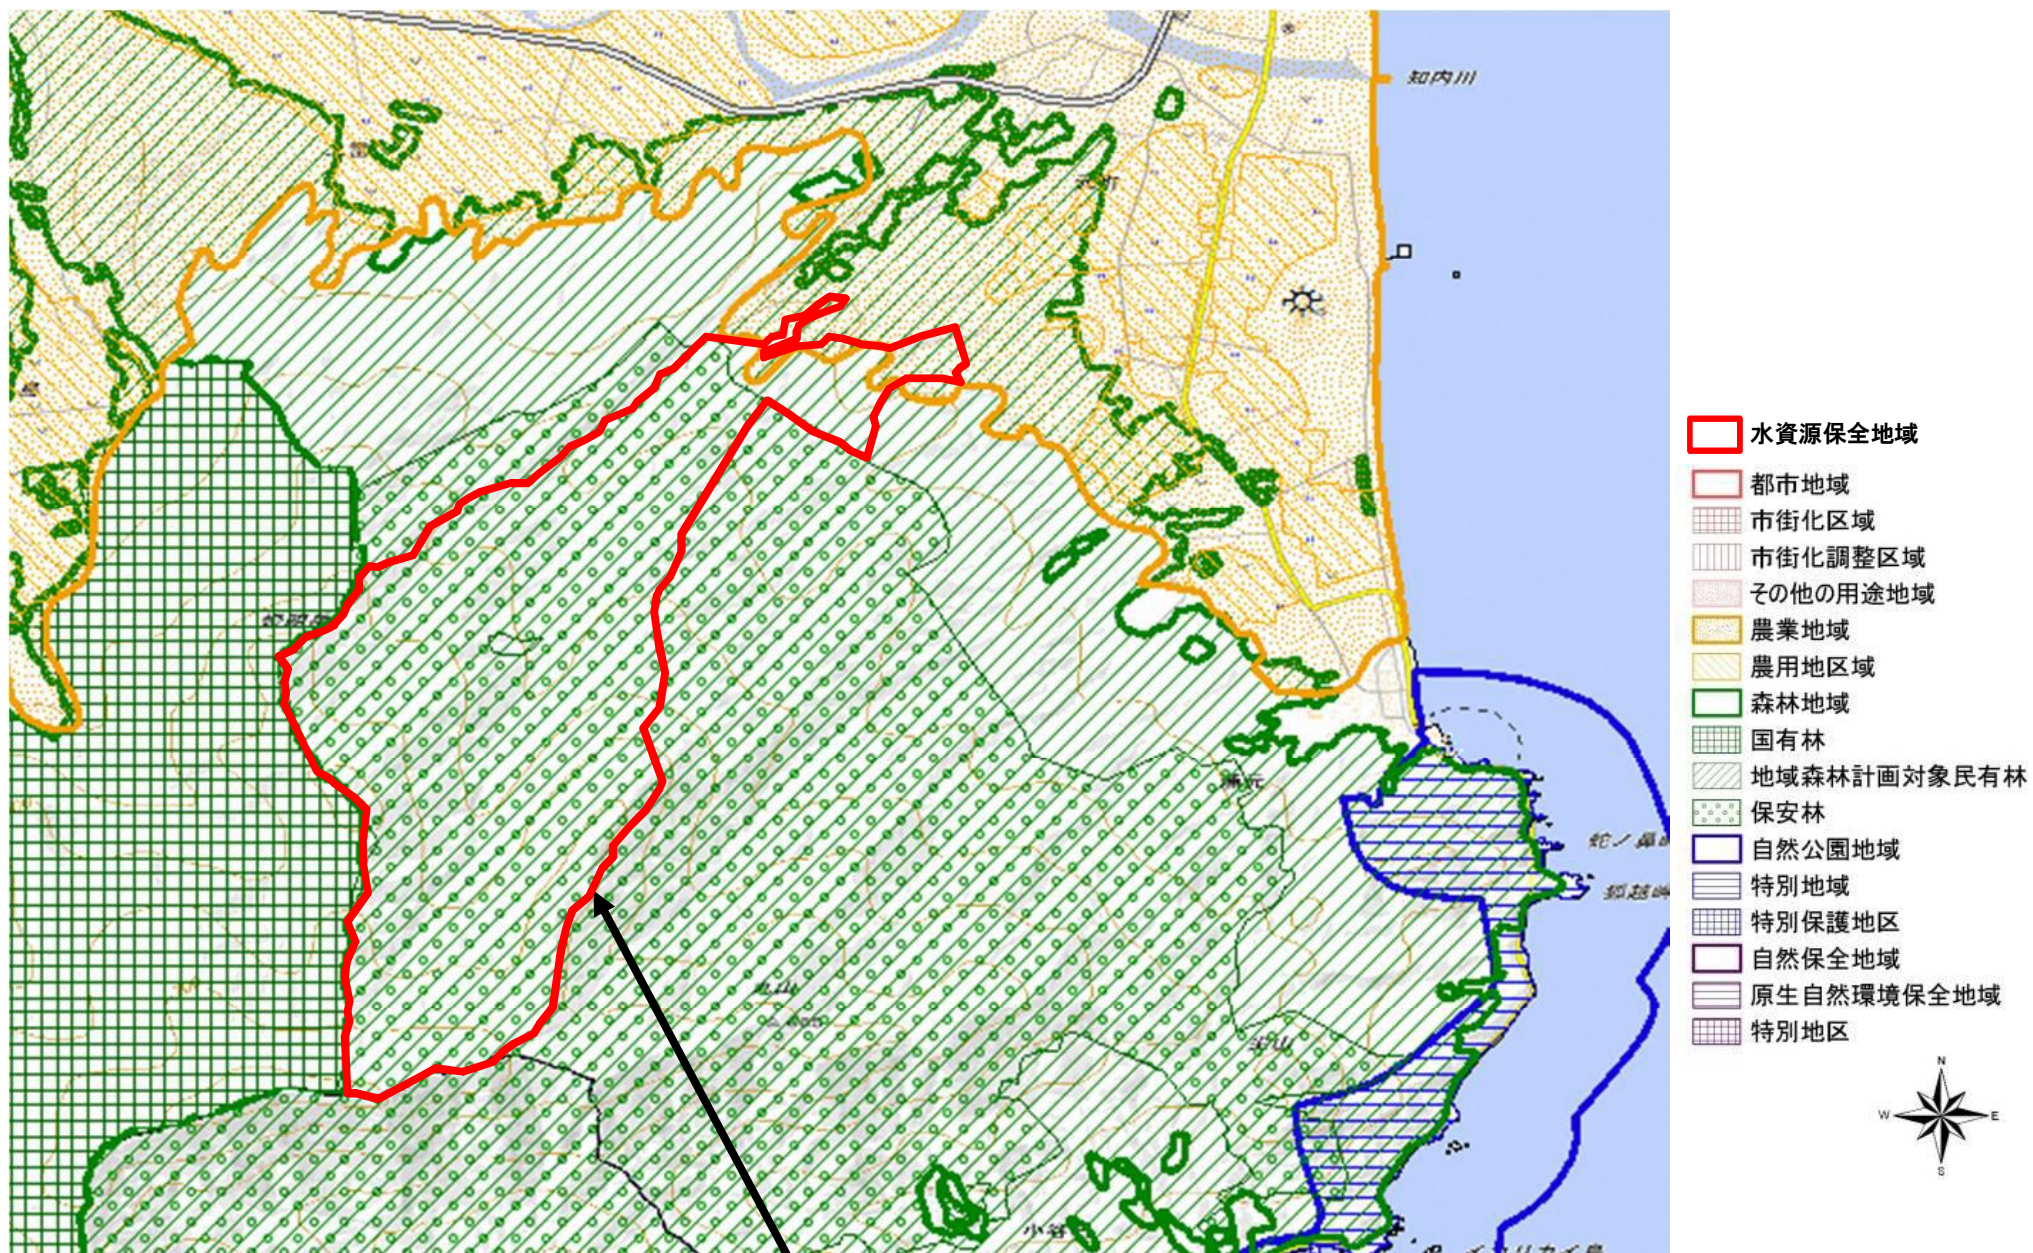

# 121 : 知内町元町地区

知内町元町地区水資源保全地域