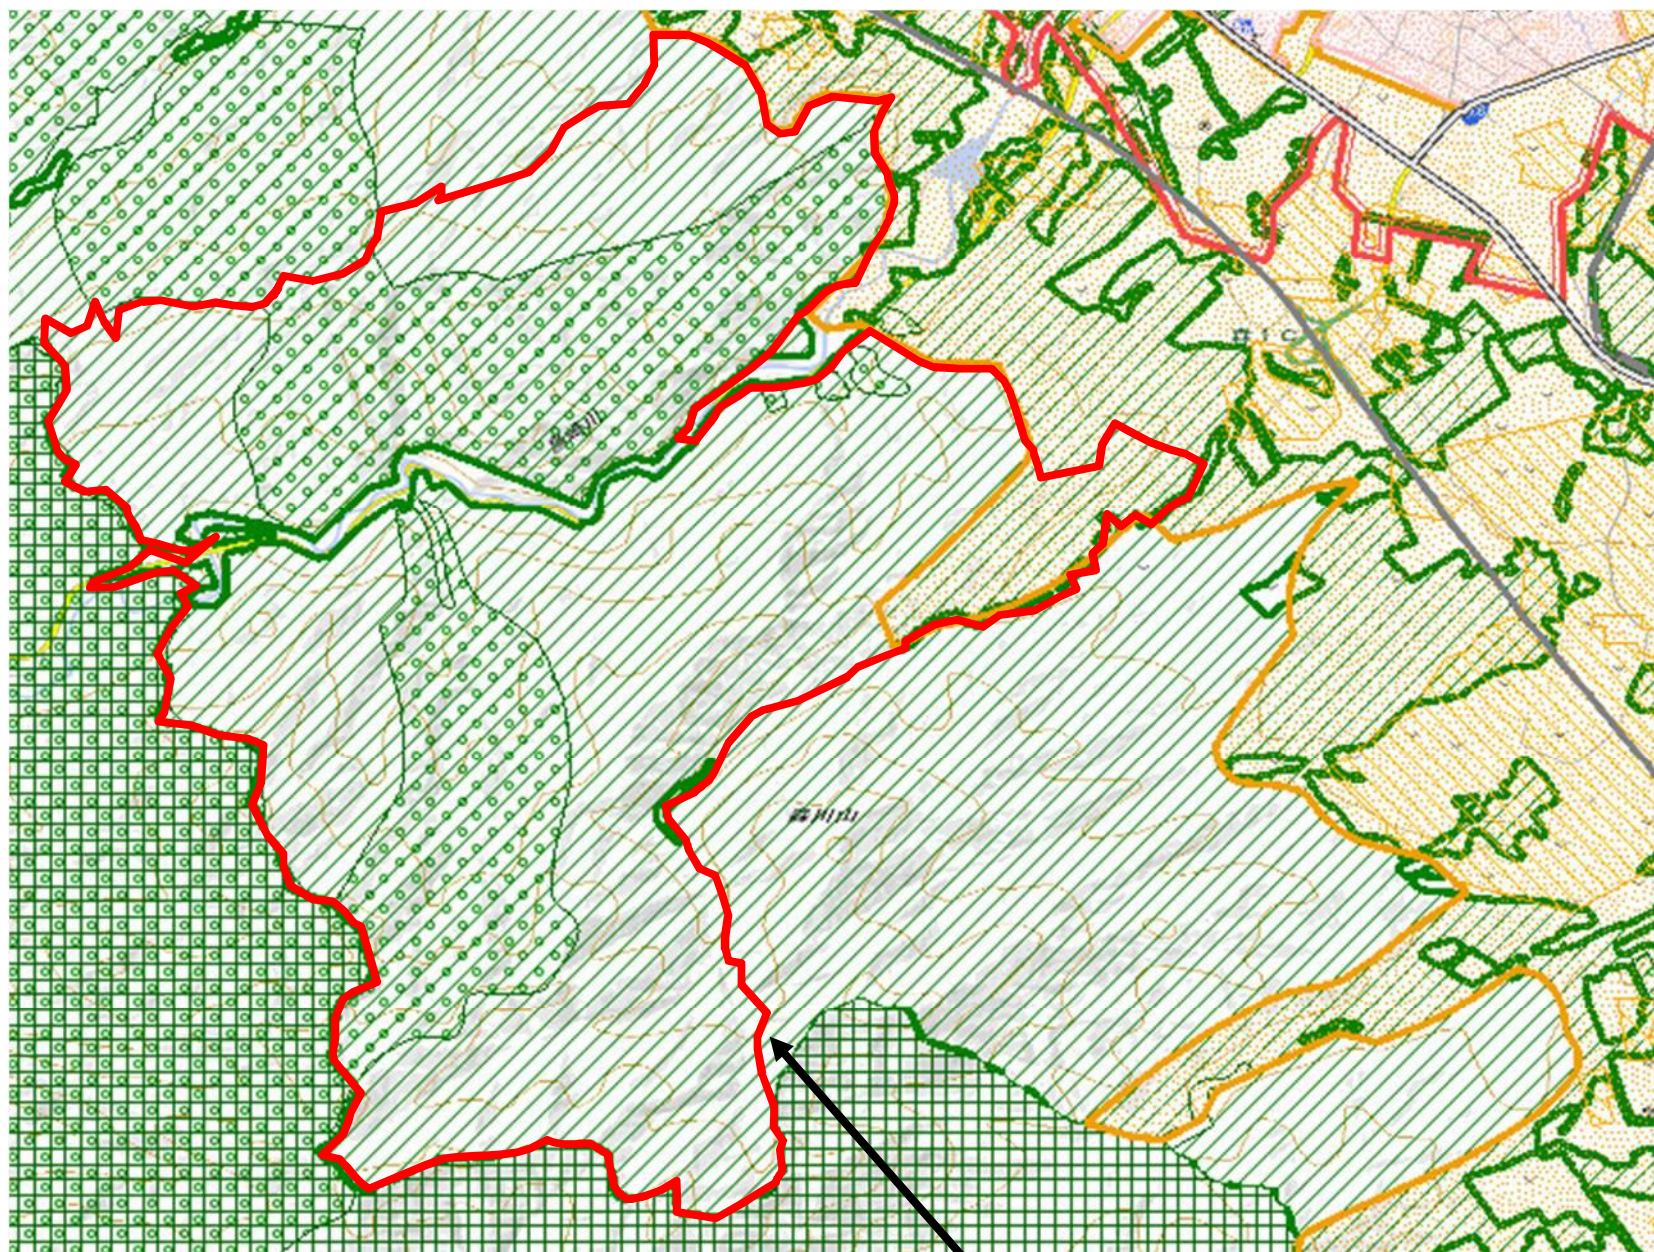

124 : 森町森地区

- 水資源保全地域
- 都市地域
- 市街化区域
- 市街化調整区域
- その他の用途地域
- 農業地域
- 農用地区域
- 森林地域
- 国有林
- 地域森林計画対象民有林
- 保安林
- 自然公園地域
- 特別地域
- 特別保護地区
- 自然保全地域
- 原生自然環境保全地域
- 特別地区

森町森地区水資源保全地域