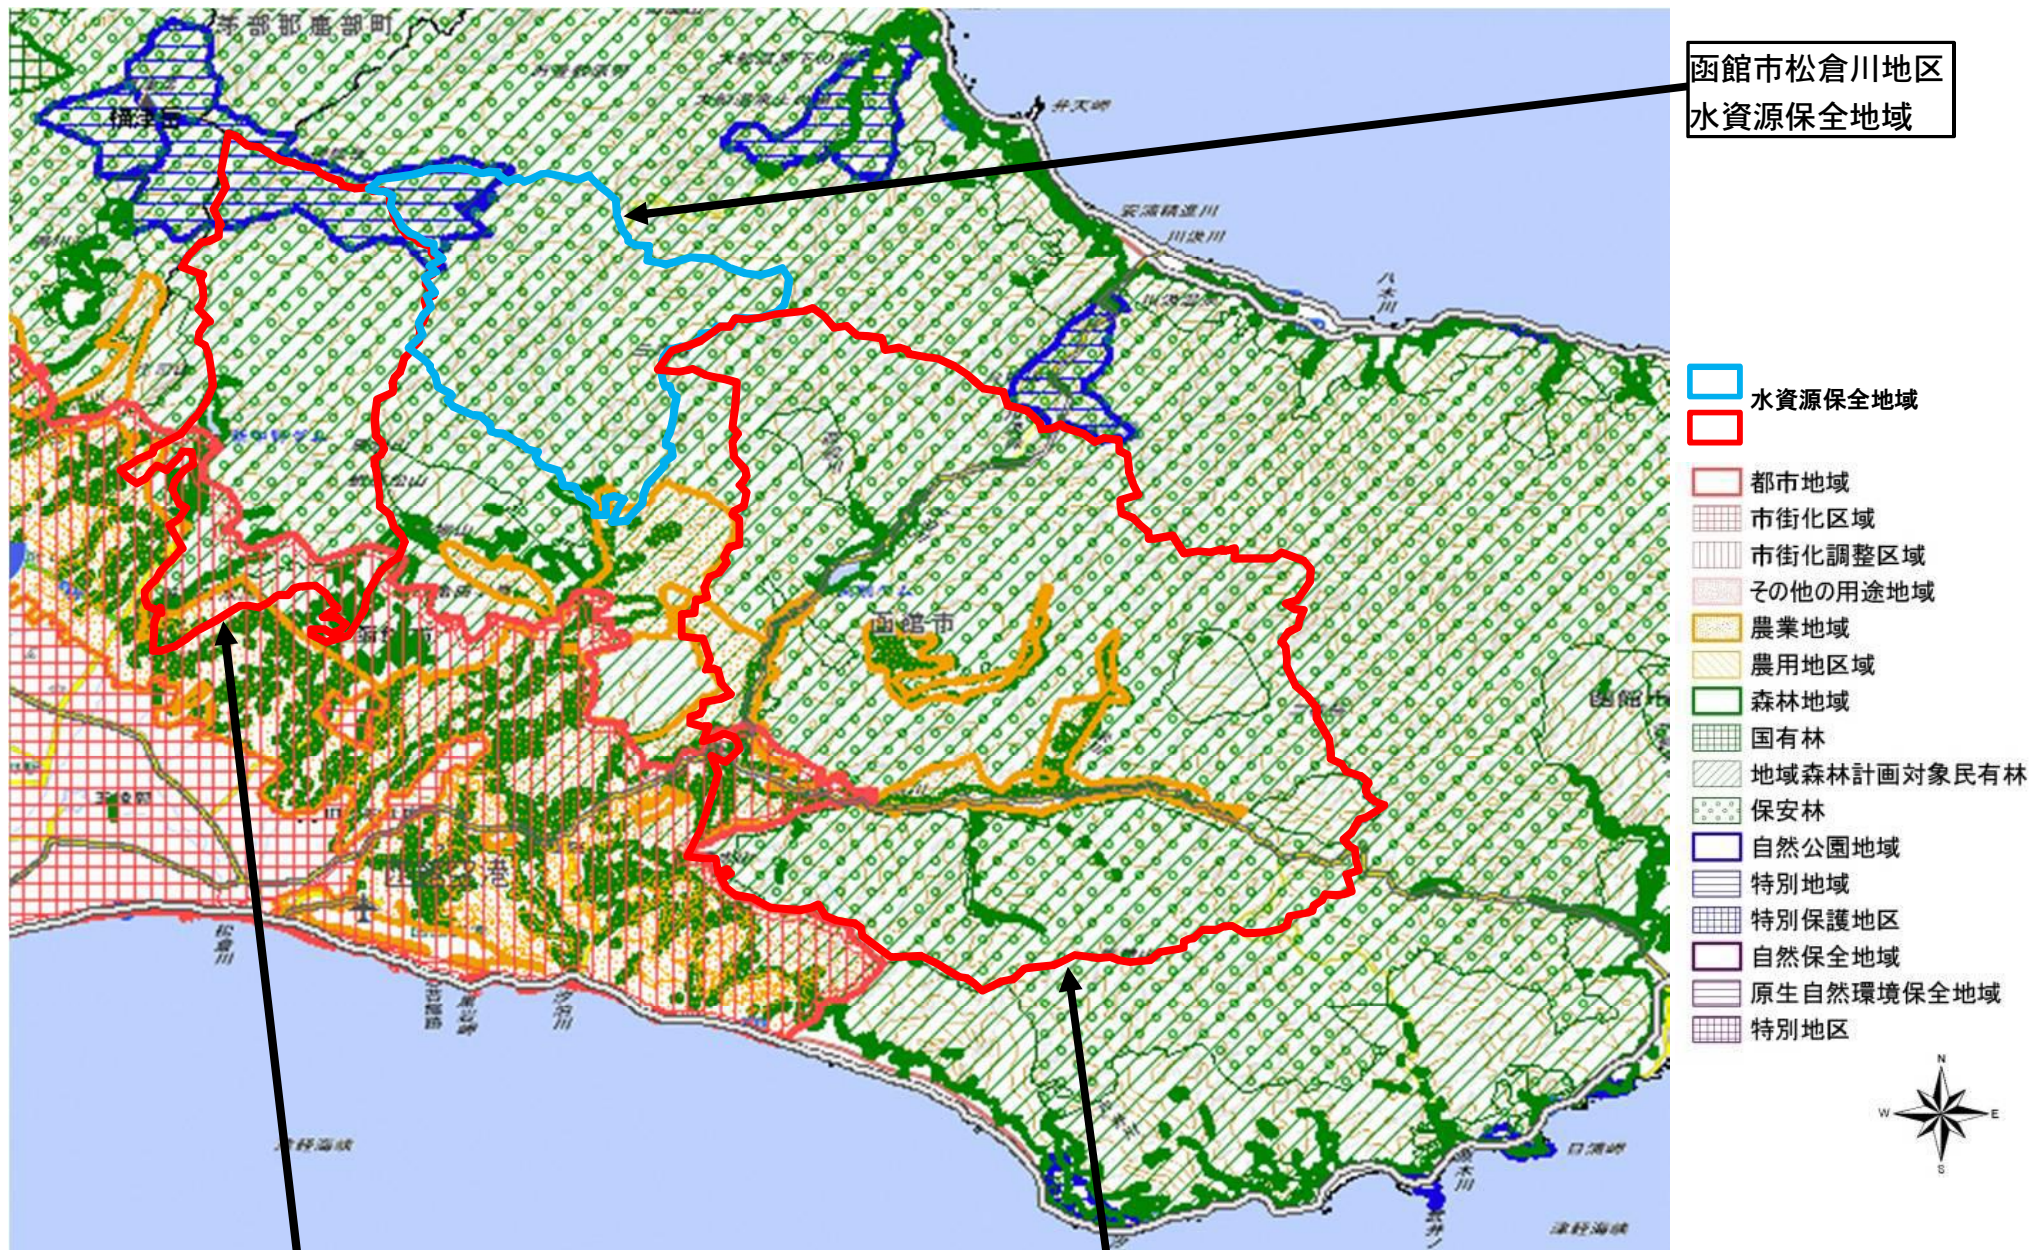

135・136・137： 函館市亀田川地区・松倉川地区・汐泊川地区（1：200,000）

函館市松倉川地区
水資源保全地域

函館市亀田川地区水資源保全地域

函館市汐泊川地区水資源保全地域