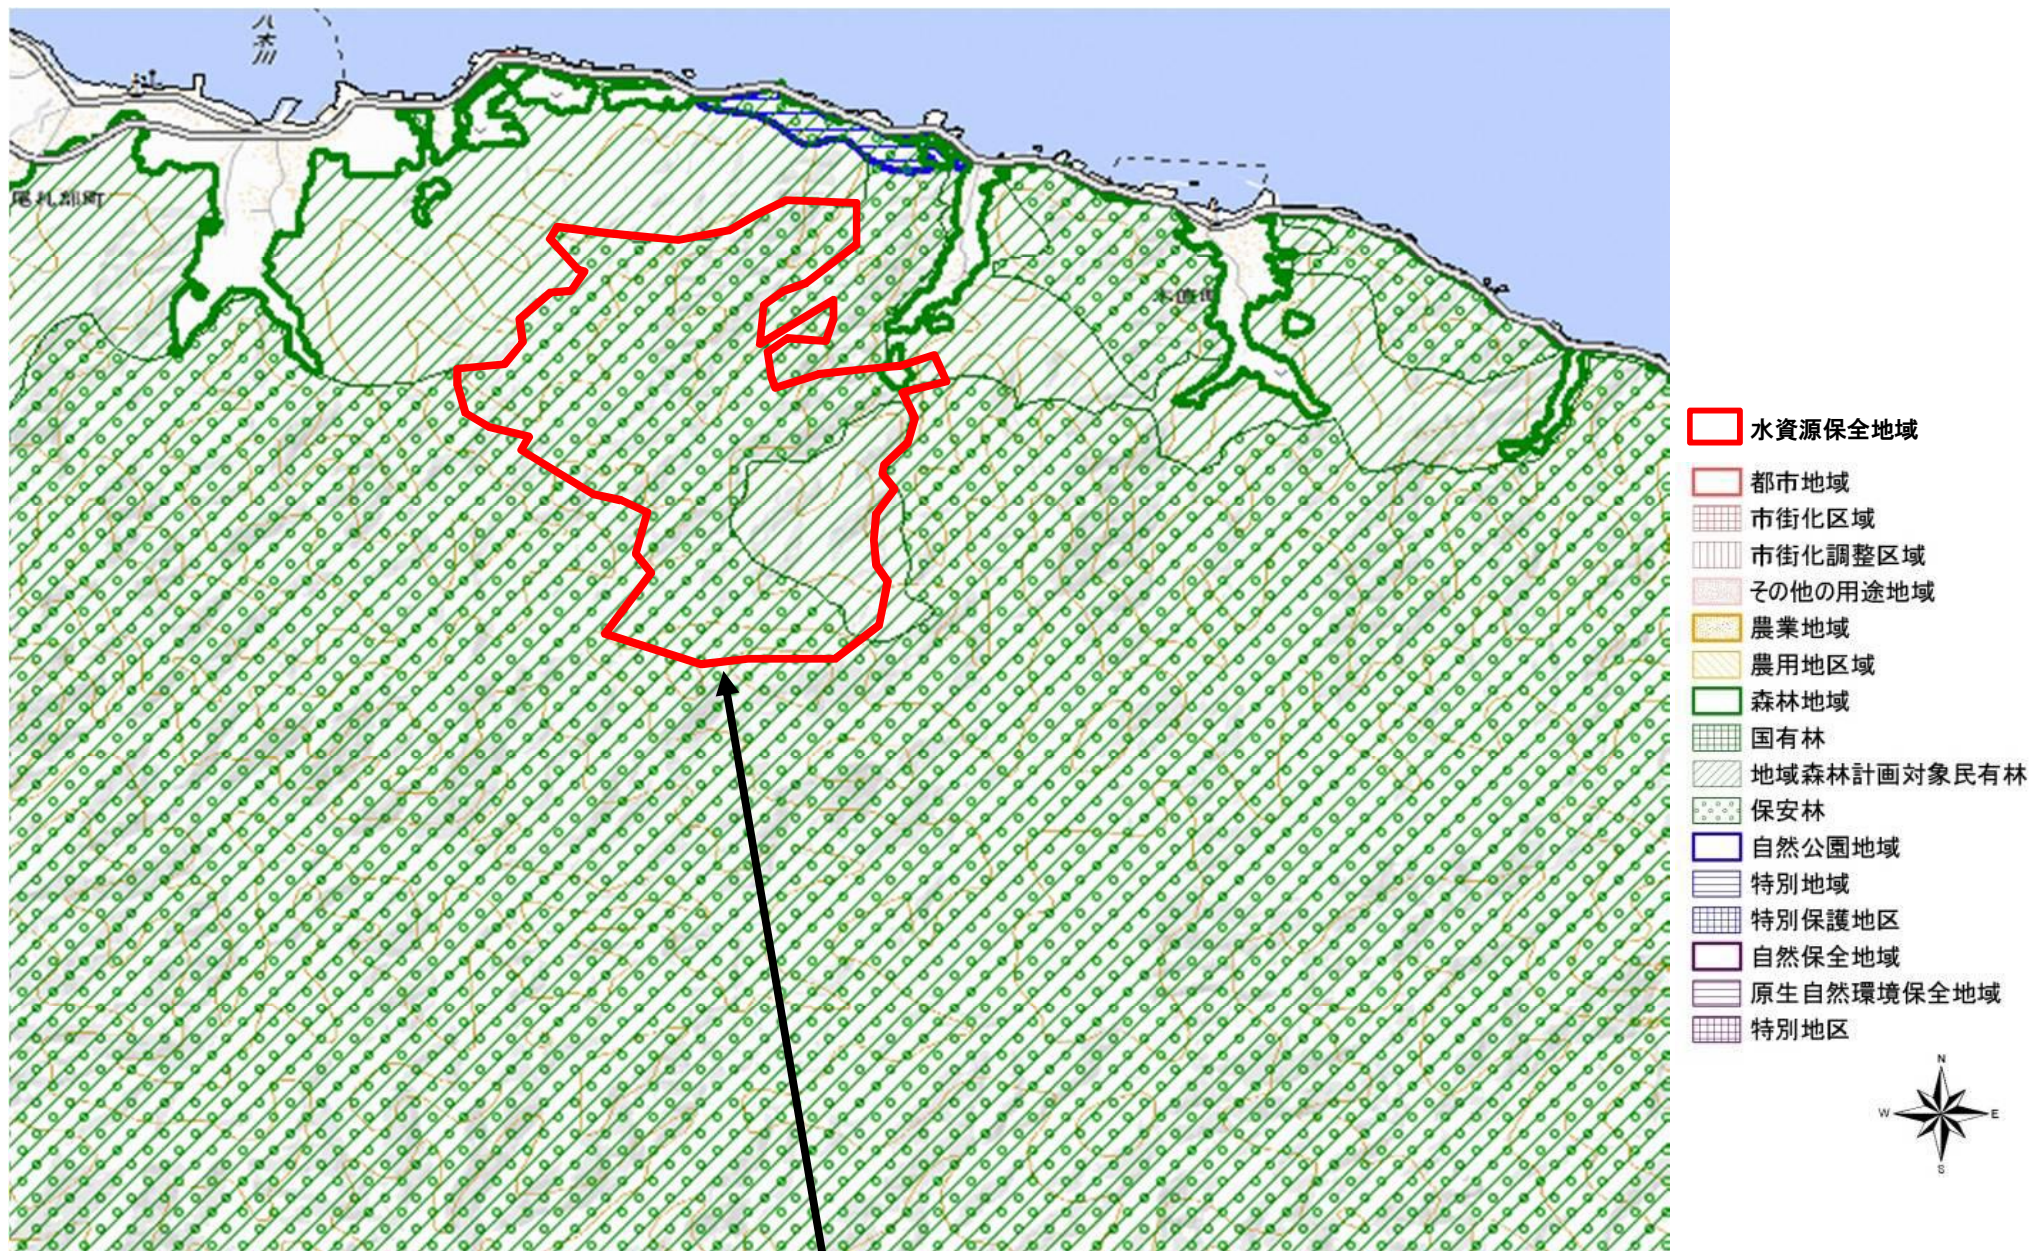

144 : 函館市木直地区

函館市木直地区水資源保全地域