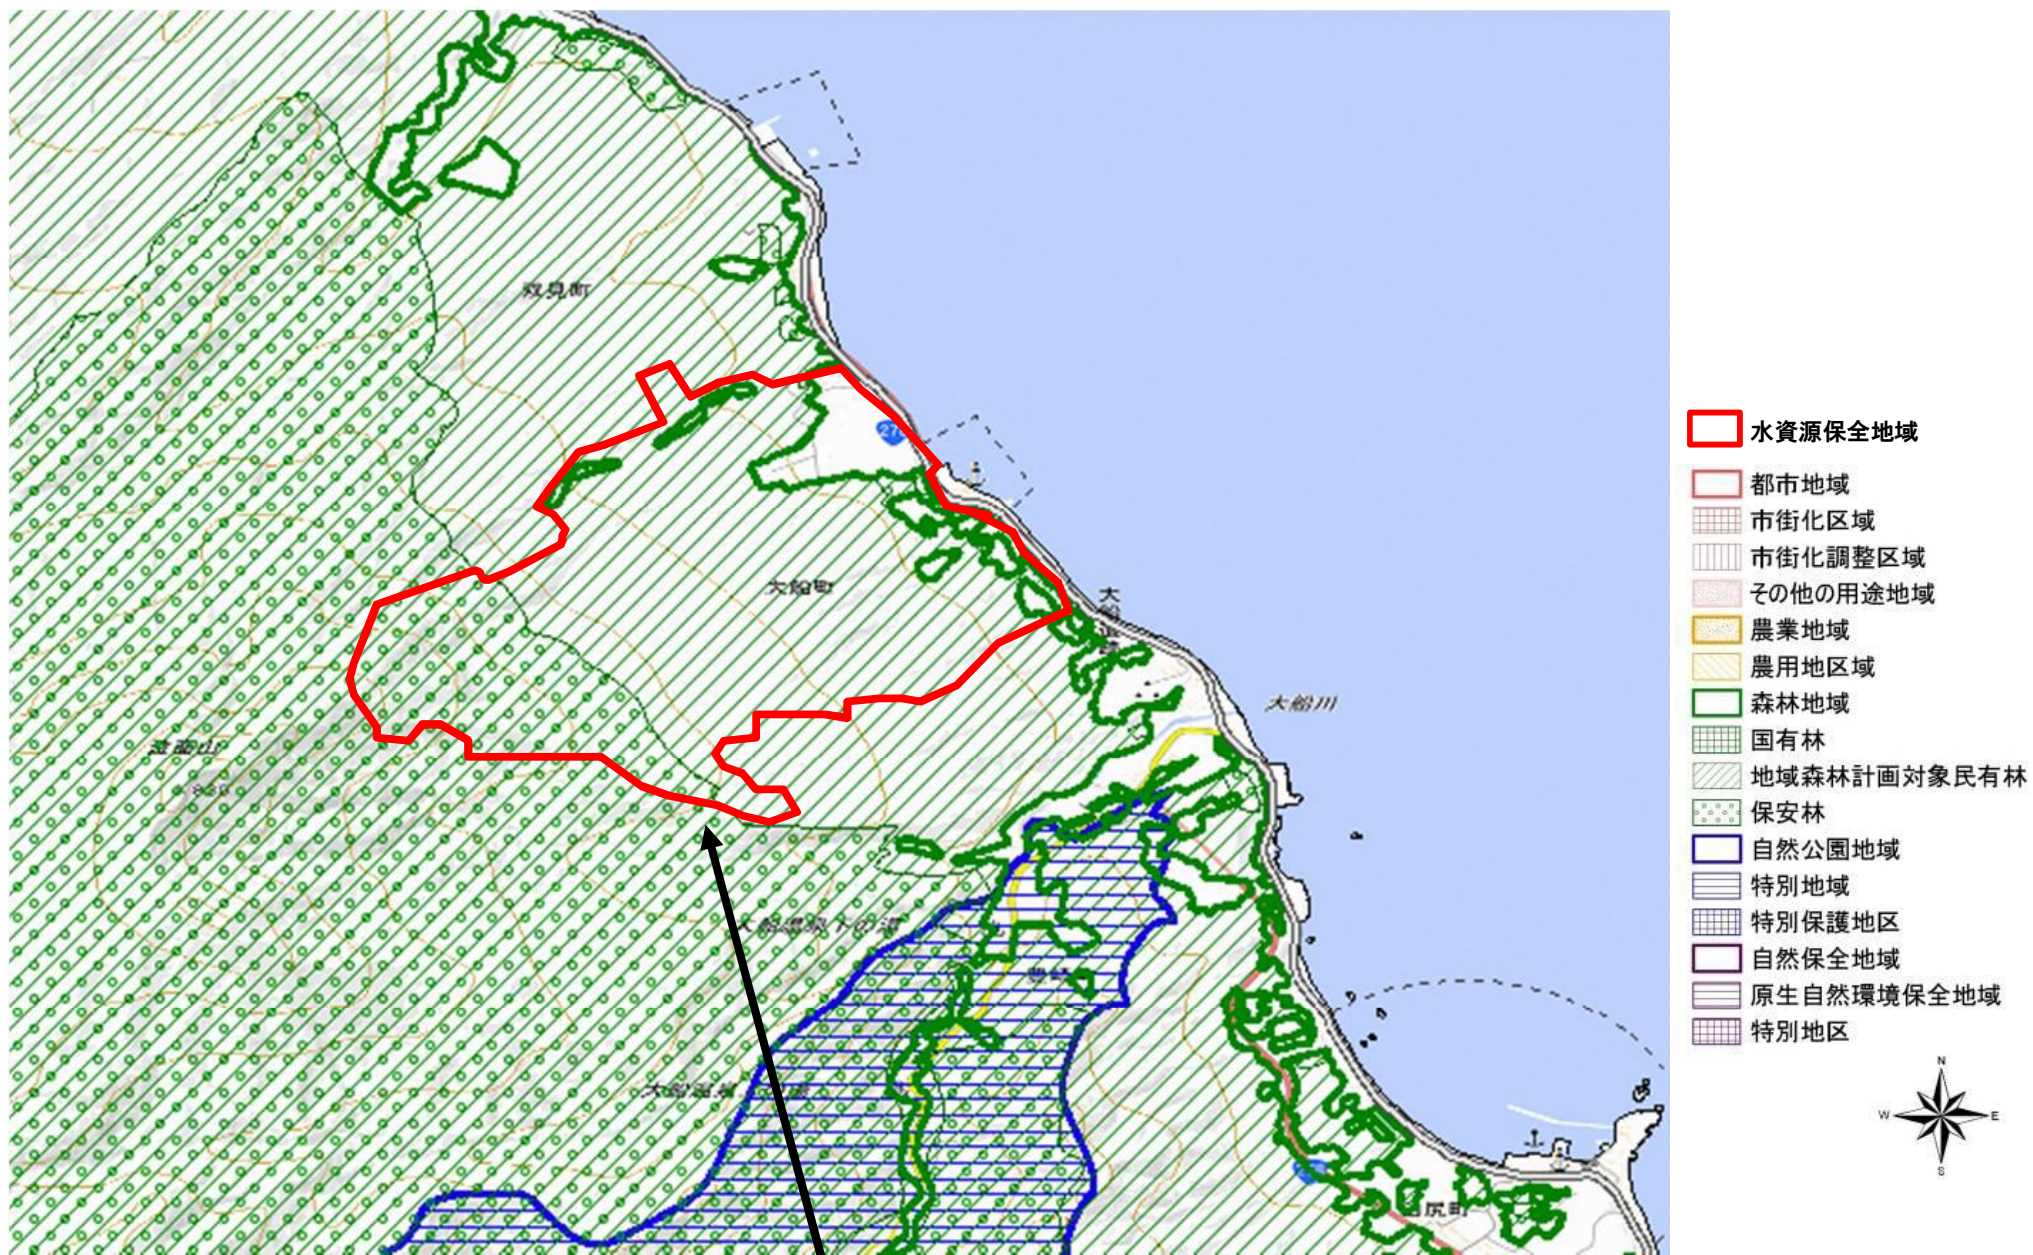

147 : 函館市大船地区

函館市大船地区水資源保全地域