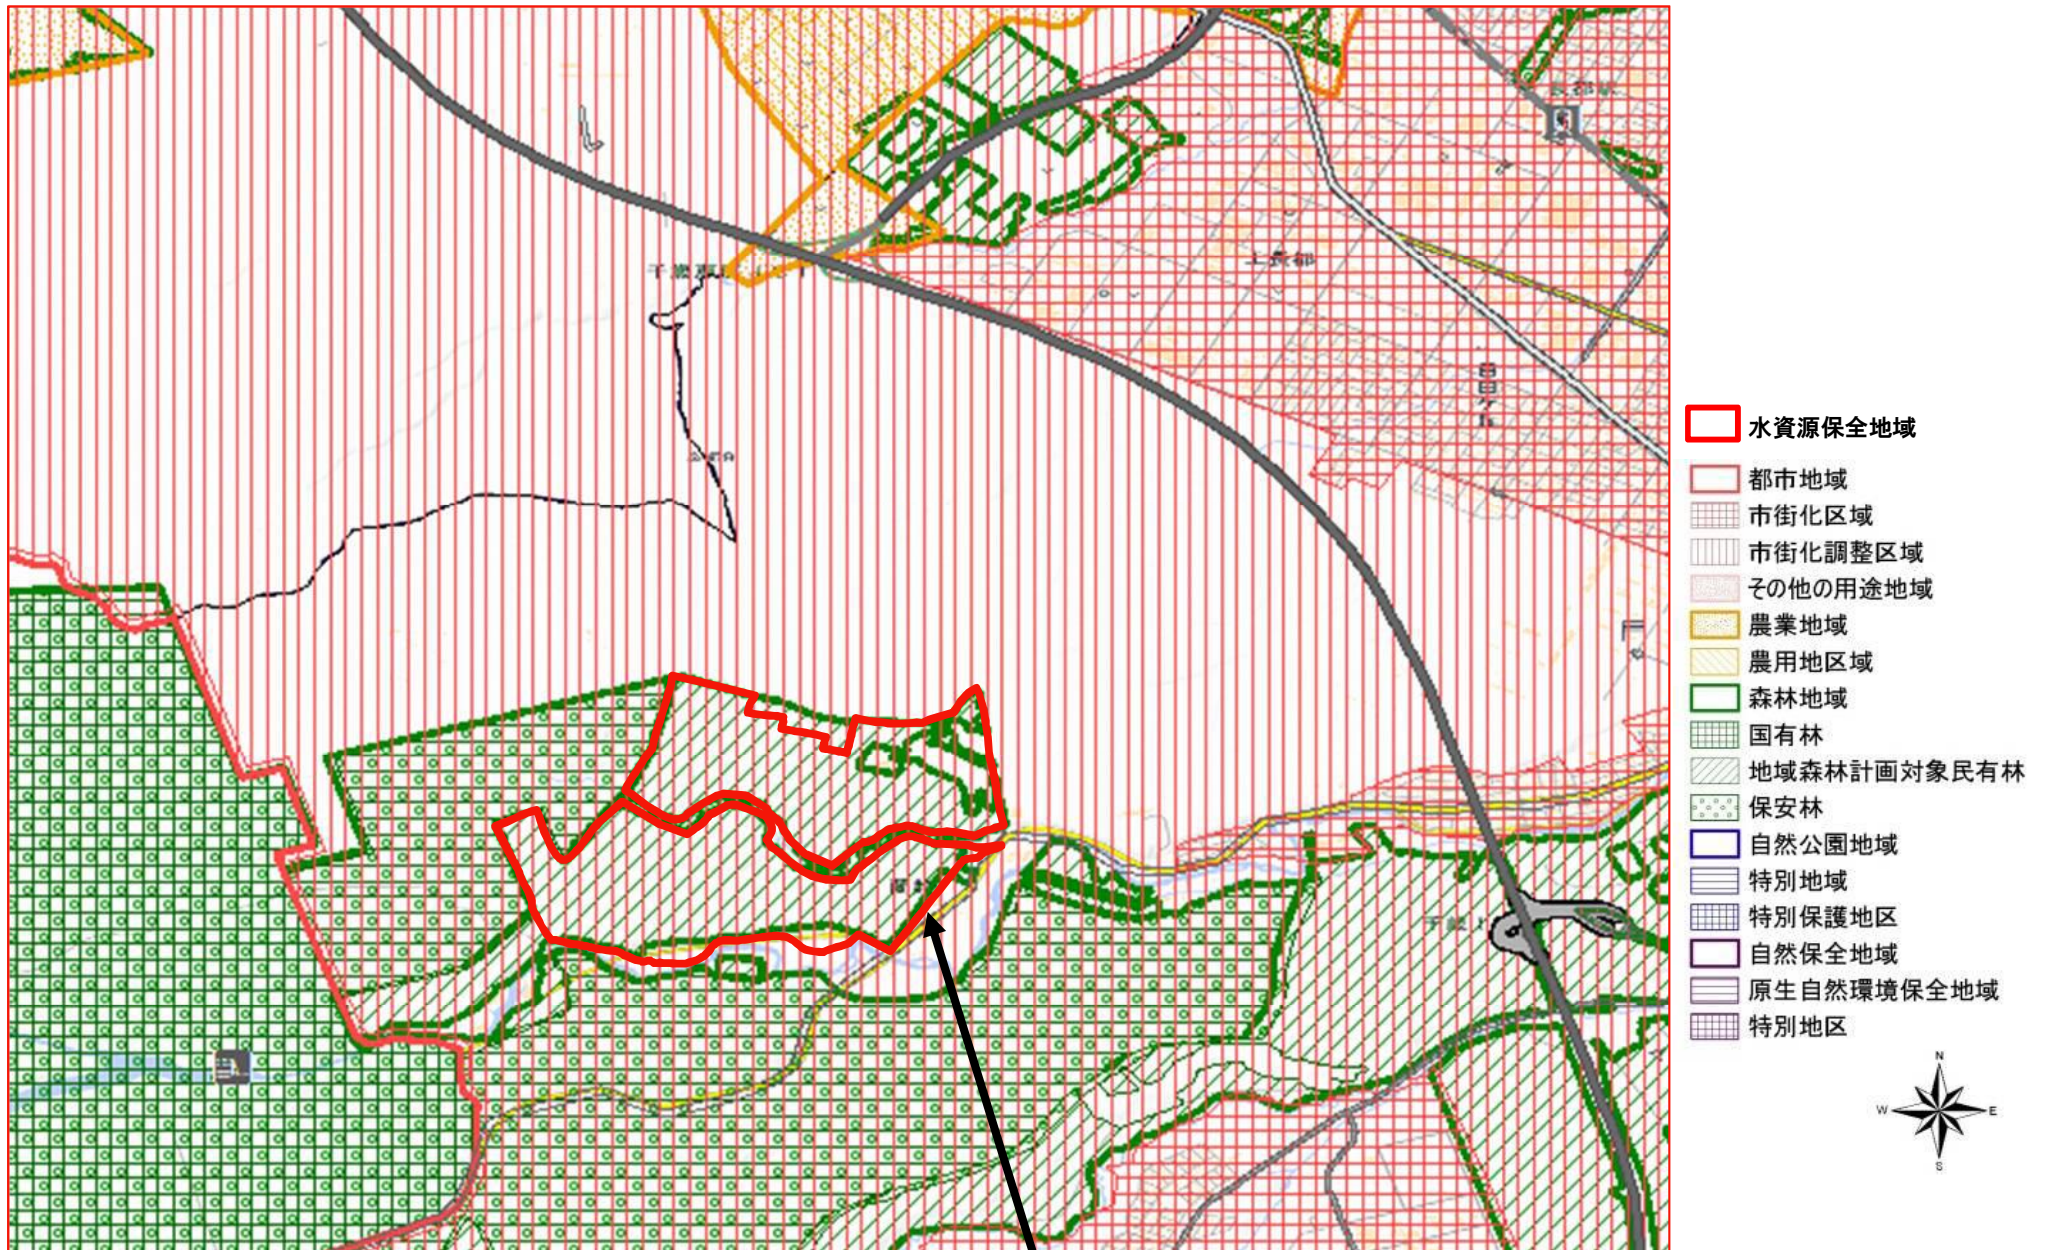

2 : 千歳市内別川流域蘭越地区

千歳市内別川流域蘭越地区水資源保全地域