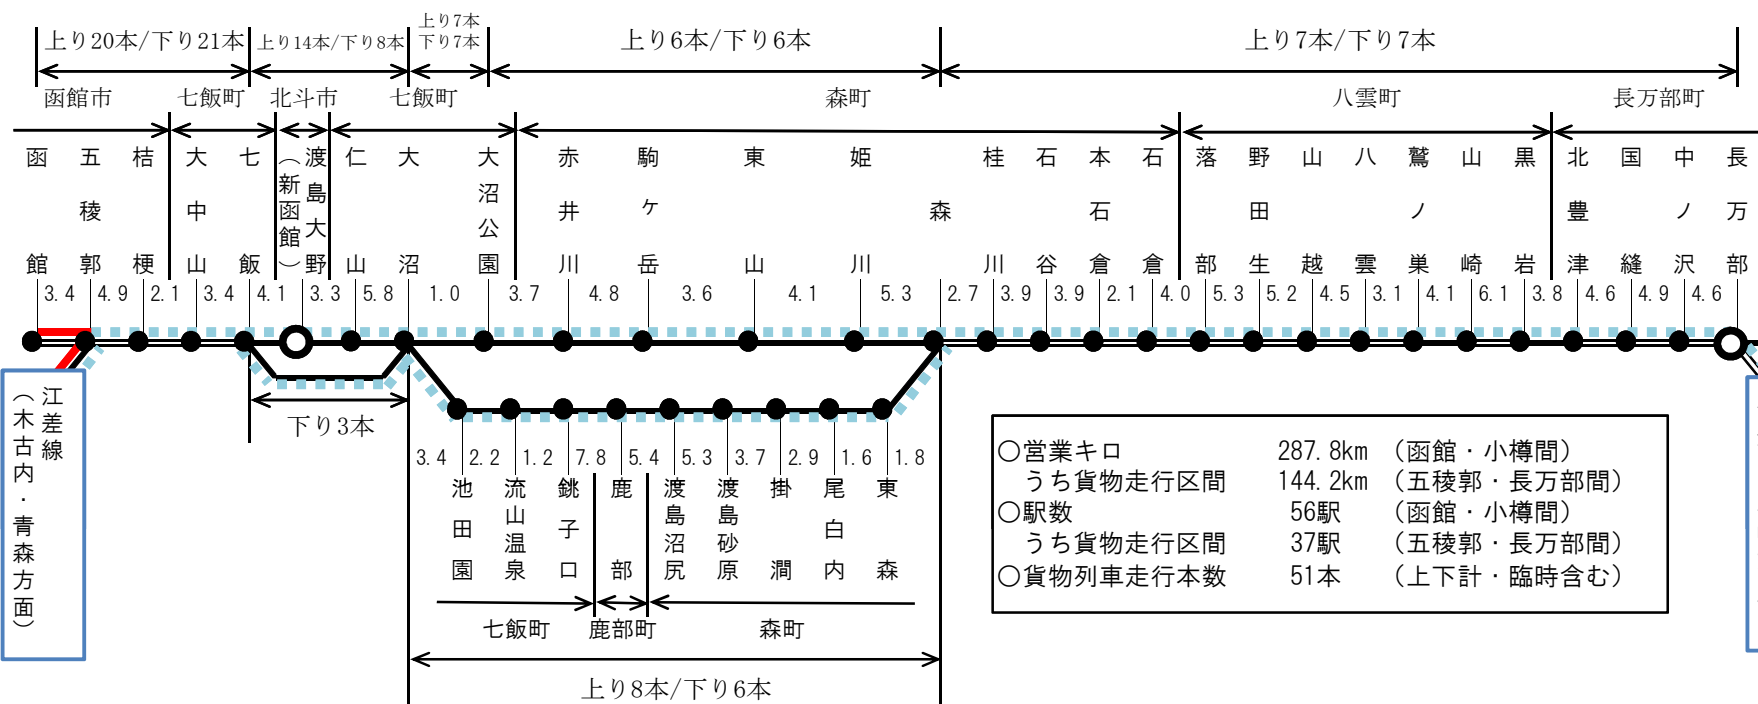

函館線 経営分離区間

(小樽線・札幌方面)

(室蘭線・札幌方面)

(江差線・青森方面)

函館線 (函館方面)

室蘭線 (室蘭・札幌方面)

函館線 (札幌・旭川方面)