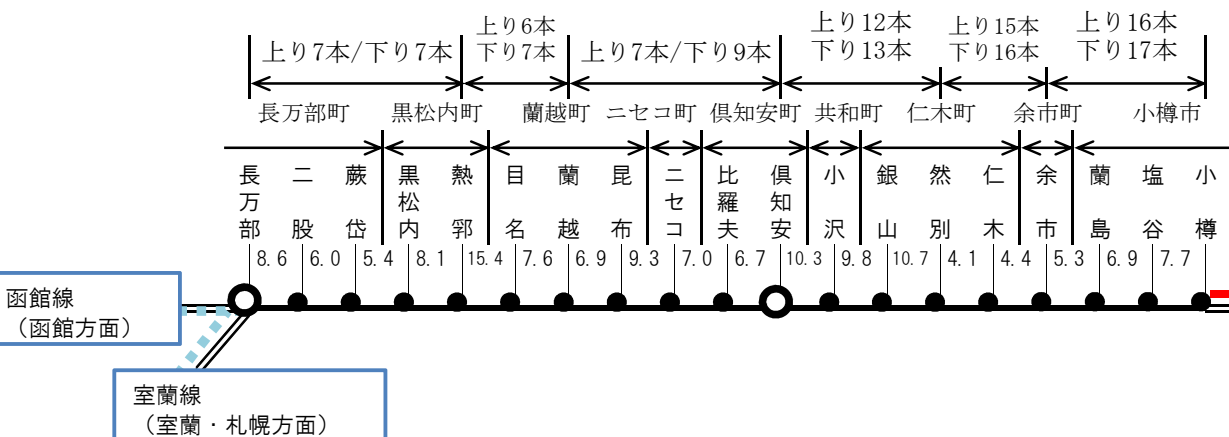

函館線 経営分離区間

(小樽線・札幌方面)

(室蘭線・札幌方面)

(江差線・青森方面)

函館線 (函館方面)

室蘭線 (室蘭・札幌方面)

函館線 (札幌・旭川方面)