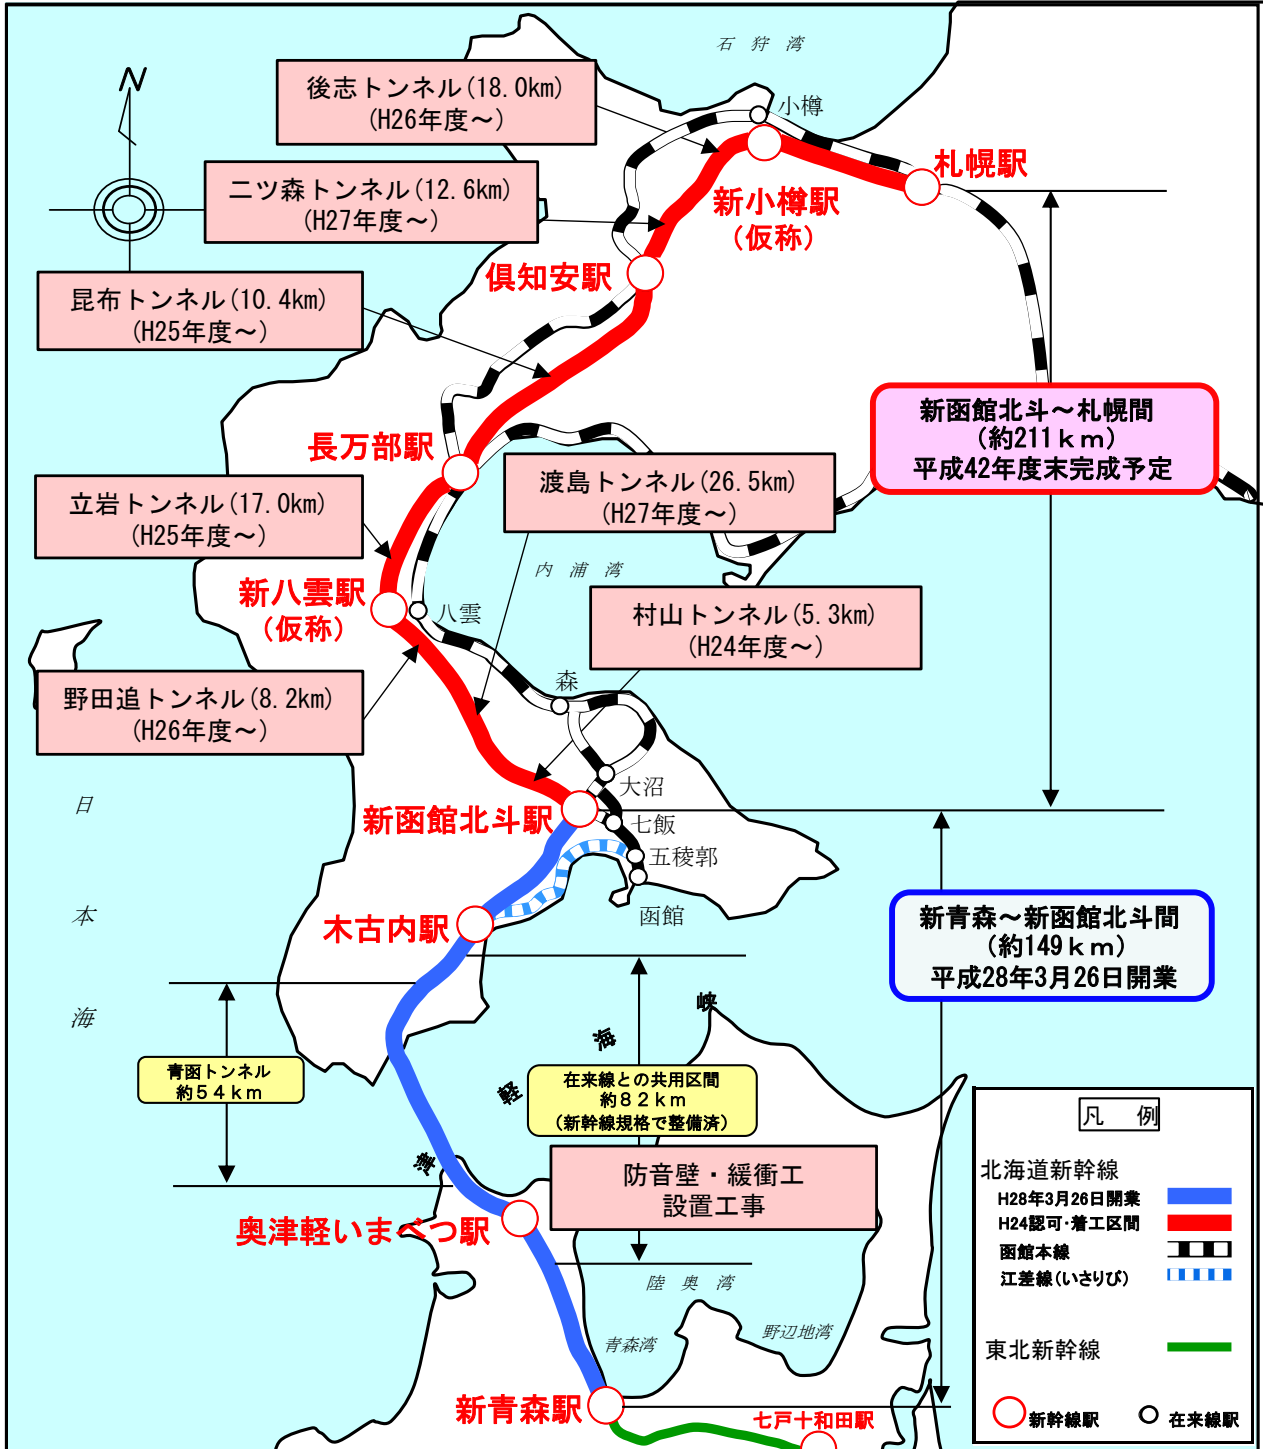

北海道新幹線の現況等について

1. 北海道新幹線の主な工事状況

平成28年1月末現在

2. 北海道新幹線(新青森・新函館北斗間)

新函館北斗駅

木古内駅