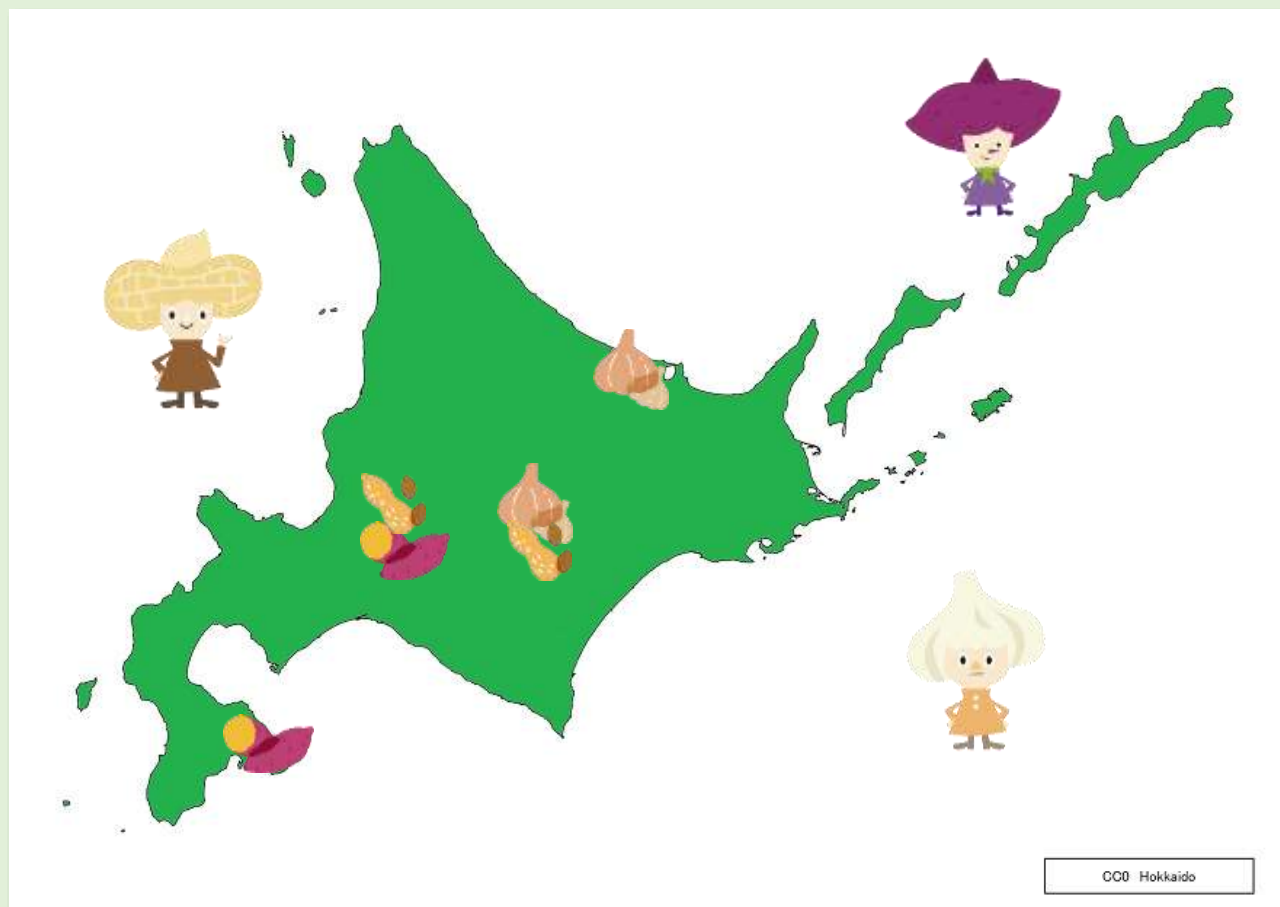

事例紹介産地

にんにく

北見市常呂町(オホーツク管内)……………4

清水町(十勝管内)……………6

さつまいも

由仁町・栗山町(空知管内)……………8

函館市(渡島管内)……………10

らっかせい

岩見沢市北村(空知管内)……………12

芽室町(十勝管内)……………14