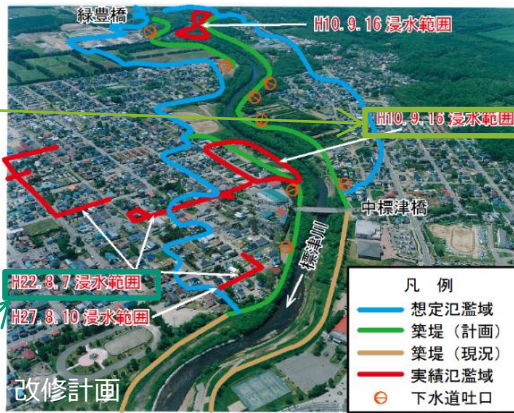

7 北方領土隣接地域の振興

北方領土隣接地域の魅力ある地域社会の形成

《主な施策》

● 北方領土隣接地域の振興等対策の推進

- ・ 治水 【標津川（中標津町）】
- ・ 治山 【保安林整備事業（別海町、中標津町、標津町、羅臼町）、
緊急予防治山事業（羅臼町）など】
- ・ 道路 【国道335号標津防災（標津町）、国道243号明郷事故対策（根室市）、
国道244号尾岱沼視距改良（別海町）、国道335号羅臼事故対策（羅臼町）、
国道44号川口中央帯整備、川北中標津線（中標津町）、知床公園羅臼線（羅臼町）、
根室半島線（根室市）、開陽川北線（標津町）、管内全域における除排雪の充実など】
- ・ 港湾 【根室港（根室市）】
- ・ 廃棄物 【浄化槽整備事業（根室市、別海町、標津町、羅臼町）】
- ・ 農業農村整備 【道営農業競争力強化農地整備事業（別海町：別海上風連地区）、
（中標津町：計根別北部地区）】
- ・ 森林整備 【森林環境保全整備事業（根室市、別海町、中標津町、標津町）】
- ・ 水産基盤 【水産環境整備事業（根室市）、水産流通基盤整備事業（別海町）】
- ・ 建設海岸 【海岸町海岸（羅臼町）、標津海岸（標津町）など】
- ・ 漁港海岸 【松法漁港海岸（羅臼町）】
- ・ 下水道 【根室市、中標津町】
- ・ 公園 【北海道立ゆめの森公園（中標津町）、緑ヶ丘森林公園（中標津町）】
- ・ 住宅・住環境整備 【市町村営住宅：光洋団地（根室市）、緑町団地（羅臼町）】

▼ 北方領土隣接地域（1市4町）：根室市、別海町、中標津町、標津町、羅臼町

○治水 標津川（中標津町）

○治山 緊急予防治山（羅臼町）

○道路 ①川北中標津線（中標津町） ②知床公園羅臼線（羅臼町） ③除排雪（管内全域）

○農業農村整備 別海上風連地区（別海町） ○漁港海岸 松法漁港海岸（羅臼町）

○建設海岸 標津海岸（標津町）

○住宅等 市営住宅光洋団地（根室市）