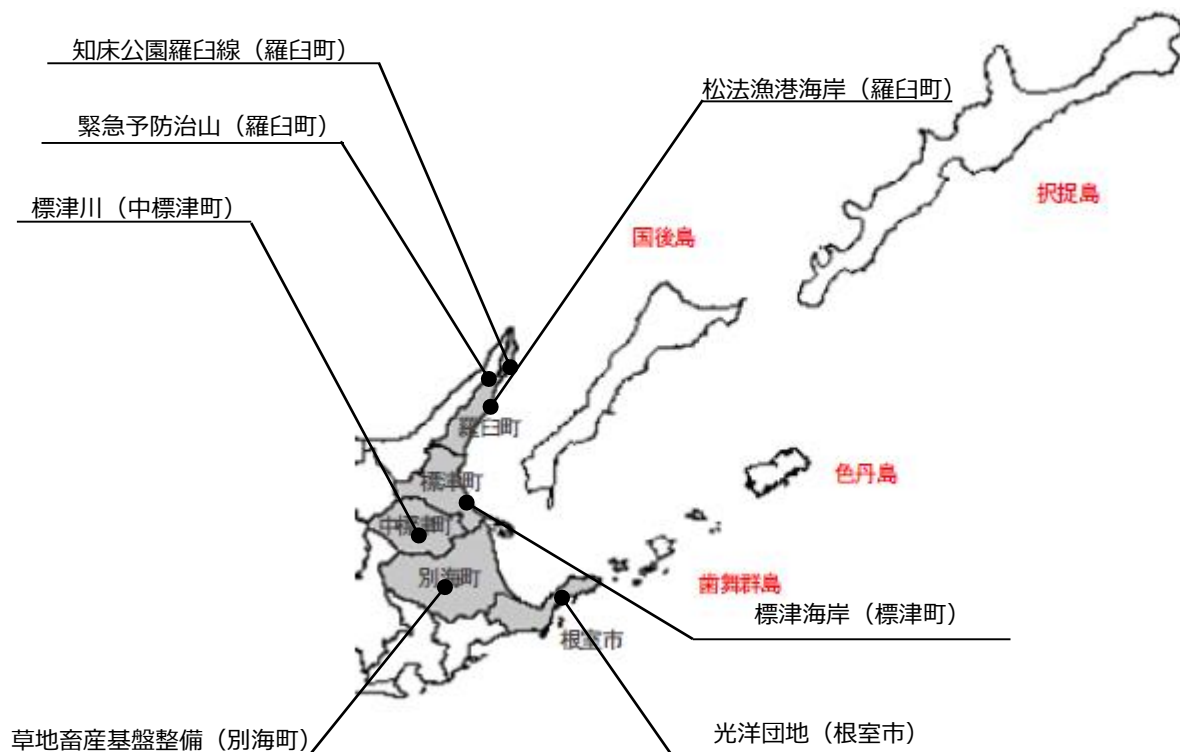

7 北方領土隣接地域の振興

北方領土隣接地域の魅力ある地域社会の形成

《主な施策》

● 北方領土隣接地域の振興等対策の推進

- ・ 治水 【標津川（中標津町）】
- ・ 治山 【保安林整備事業（別海町、中標津町、標津町、羅臼町）、
緊急予防治山事業（羅臼町）など】
- ・ 道路 【国道335号標津防災（標津町）、国道243号明郷事故対策（根室市）、
国道244号尾岱沼視距改良（別海町）、国道335号羅臼事故対策（羅臼町）、
国道44号川口中央帯整備、川北中標津線（中標津町）、知床公園羅臼線（羅臼町）、
根室半島線（根室市）、開陽川北線（標津町）、管内全域における除排雪の充実など】
- ・ 港湾 【根室港（根室市）】
- ・ 廃棄物 【浄化槽整備事業（根室市、別海町、標津町、羅臼町）】
- ・ 農業農村整備 【道営農業競争力強化農地整備事業（別海町：別海上風連地区）、
（中標津町：計根別北部地区）】
- ・ 森林整備 【森林環境保全整備事業（根室市、別海町、中標津町、標津町）】
- ・ 水産基盤 【水産環境整備事業（根室市）、水産流通基盤整備事業（別海町）】
- ・ 建設海岸 【海岸町海岸（羅臼町）、標津海岸（標津町）など】
- ・ 漁港海岸 【松法漁港海岸（羅臼町）】
- ・ 下水道 【根室市、中標津町】
- ・ 公園 【北海道立ゆめの森公園（中標津町）、緑ヶ丘森林公園（中標津町）】
- ・ 住宅・住環境整備 【市町村営住宅：光洋団地（根室市）、緑町団地（羅臼町）】

▼ 北方領土隣接地域（1市4町）：根室市、別海町、中標津町、標津町、羅臼町

○治水 標津川（中標津町）

○治山 緊急予防治山（羅臼町）

○道路 ①川北中標津線（中標津町） ②知床公園羅臼線（羅臼町） ③除排雪（管内全域）

○農業農村整備 別海上風連地区（別海町） ○漁港海岸 松法漁港海岸（羅臼町）

○建設海岸 標津海岸（標津町）

○住宅等 市営住宅光洋団地（根室市）